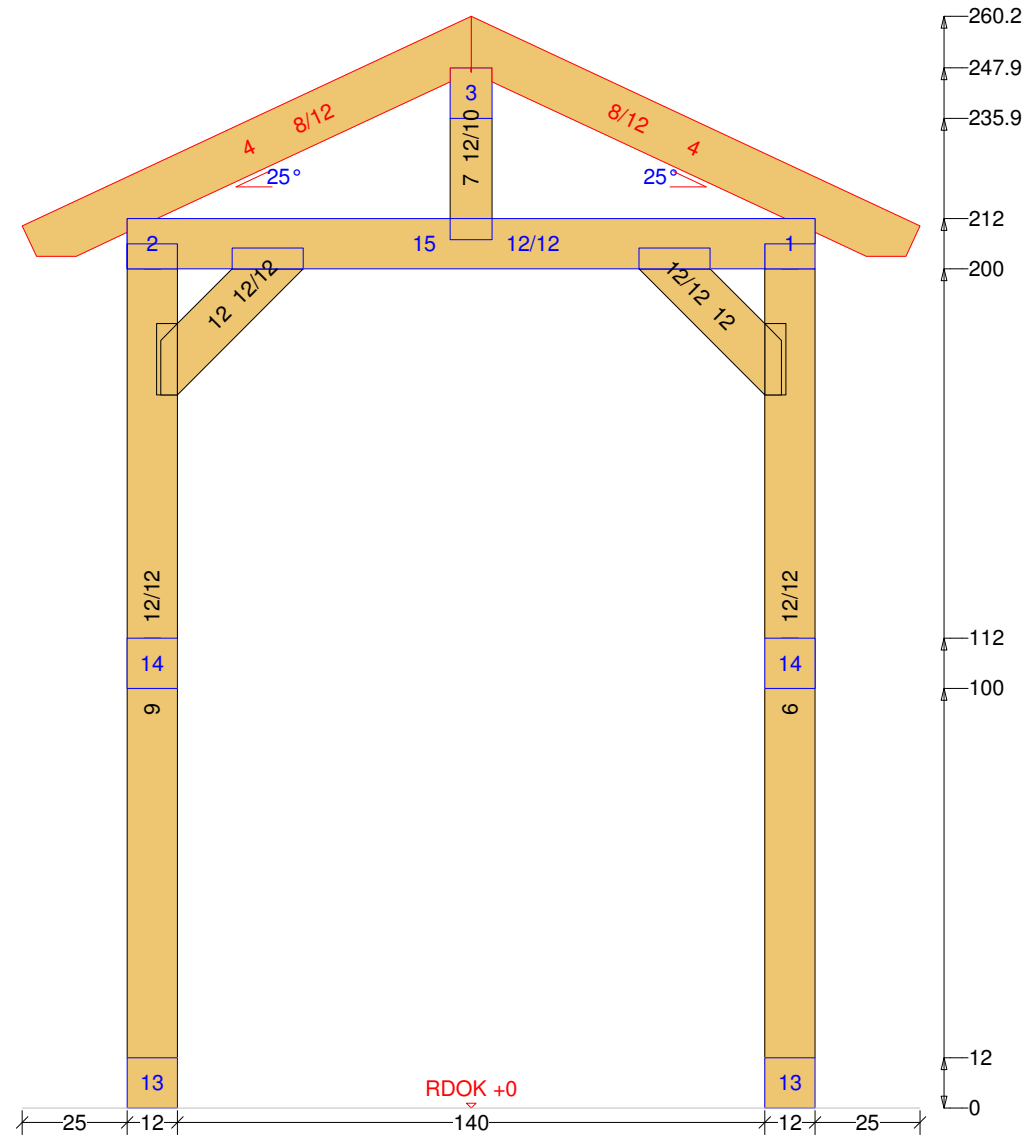

X| | ä æ @ Ü æ ^ | ä æ @ Ä

Vordach-Satteldach 4 M 1:5 Wechsel Nr: 14 Anzahl: 2 NH 12/12 Länge: 104