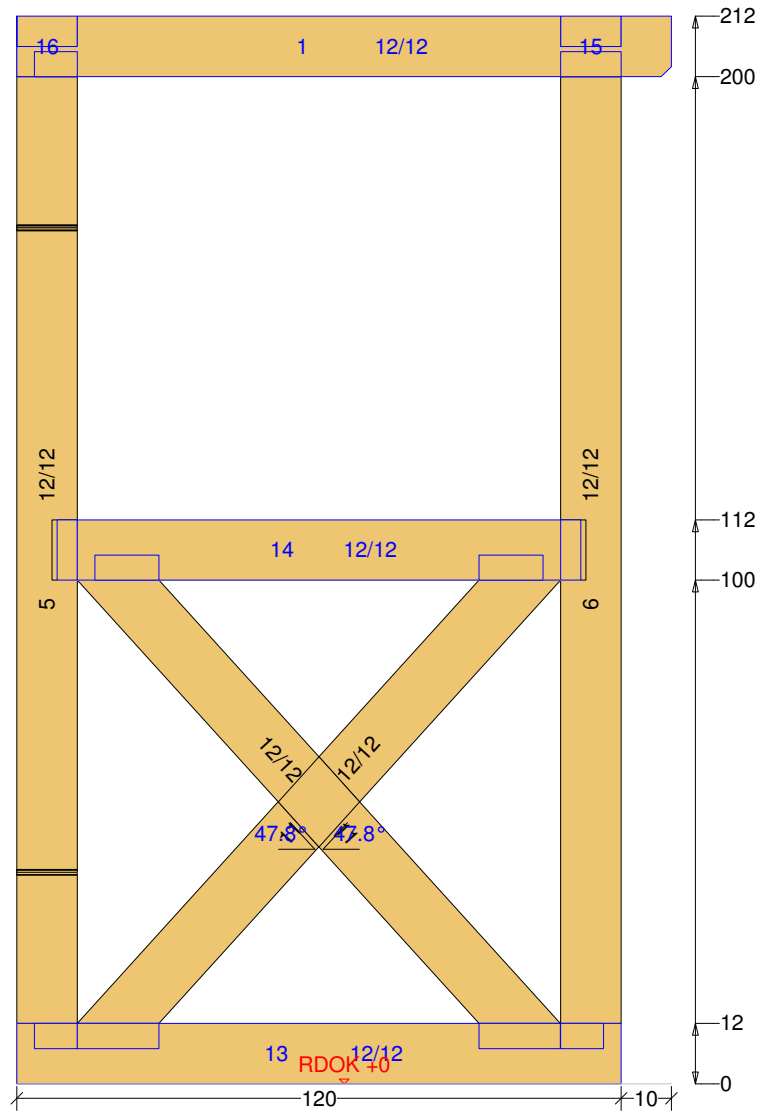

X| | ä æ @ Ü æ ^ | ä æ @ Ä

Vordach-Satteldach 4 M 1:5 Wechsel Nr: 14 Anzahl: 2 NH 12/12 Länge: 104