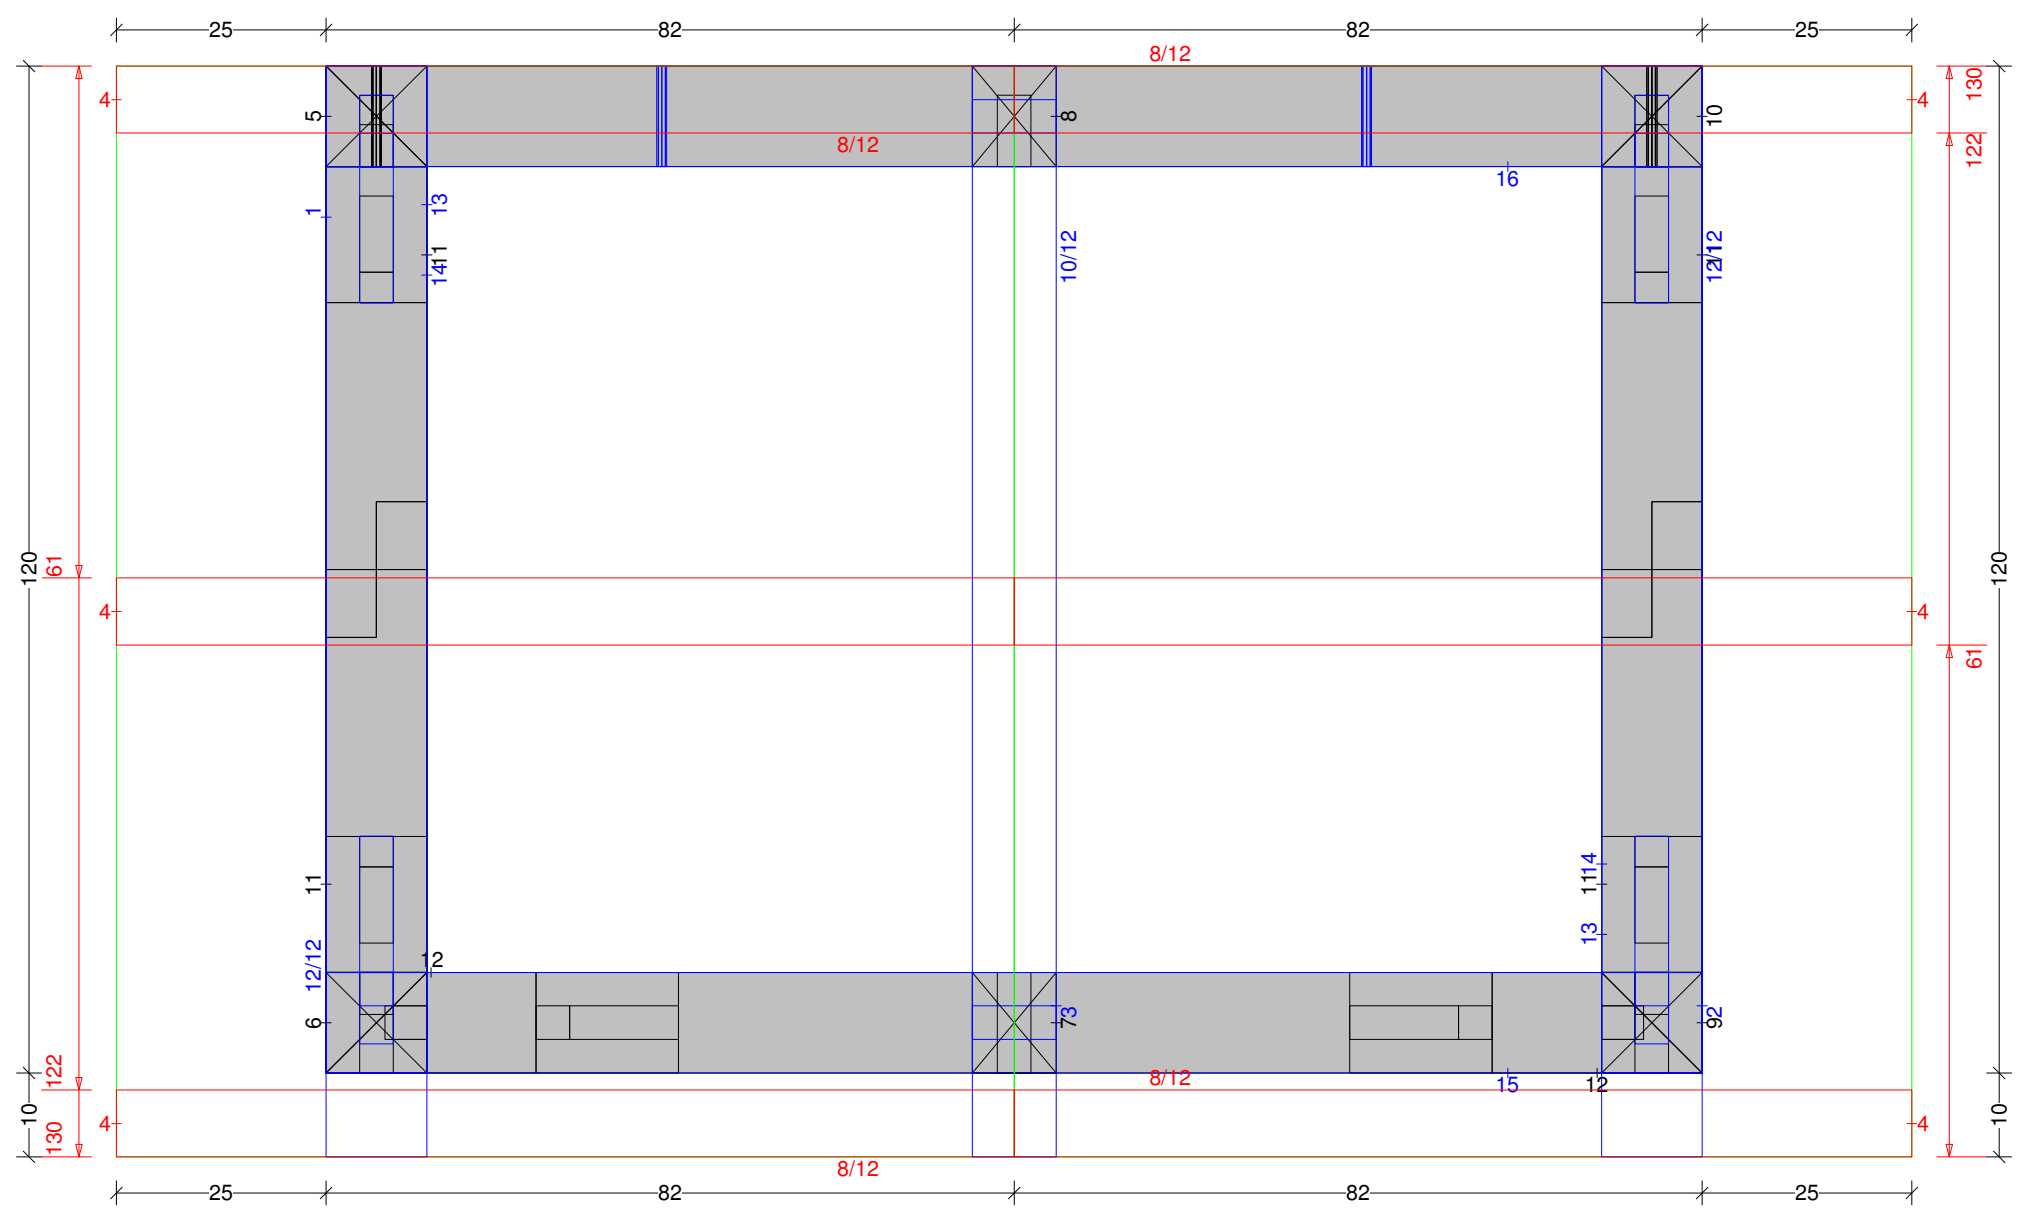

X| | ä æ @ Ü æ ^ | ä æ @ Ä

Vordach-Satteldach 4 M 1:5 Wechsel Nr: 14 Anzahl: 2 NH 12/12 Länge: 104