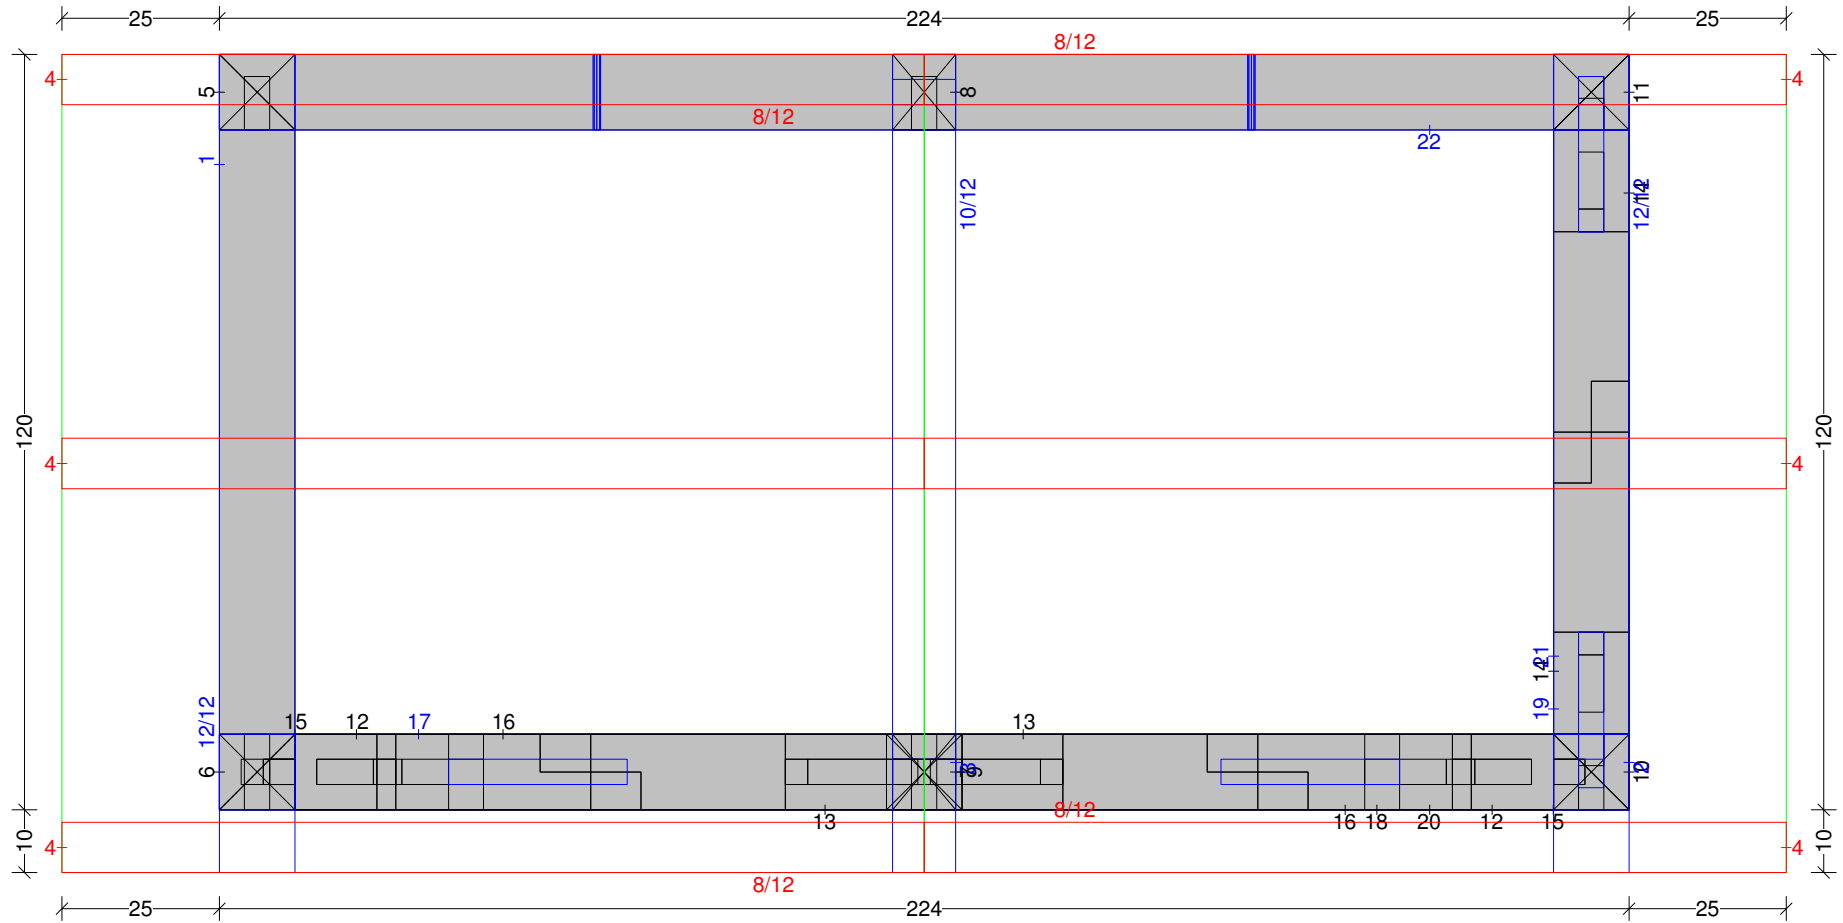

X[| å æ & Ü æ ^ | å æ & Á F

Vordach-Satteldach 11 M 1:8 Säule Nr: 6 Anzahl: 1 NH 90° 12/12 Länge: 196