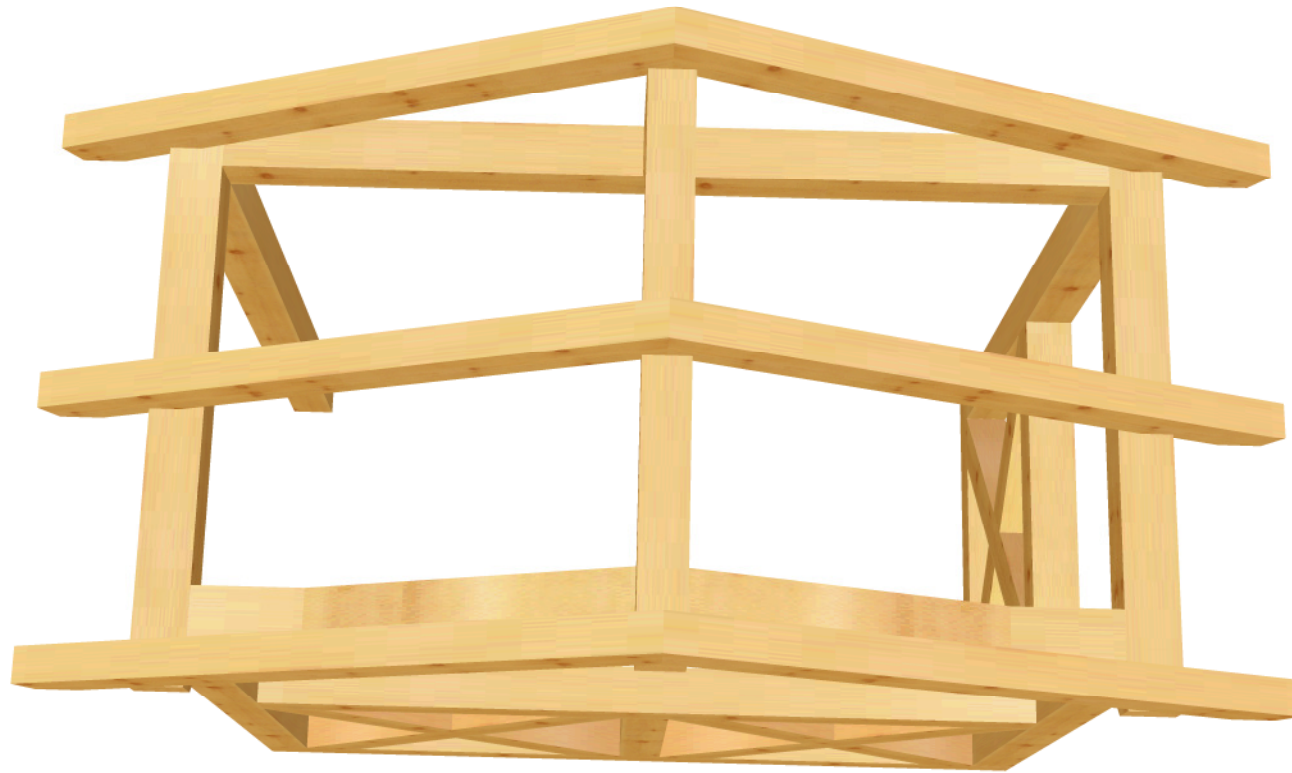

X[| å æ & Ü æ ^ | å æ & Á F

Vordach-Satteldach 11 M 1:8 Säule Nr: 6 Anzahl: 1 NH 90° 12/12 Länge: 196