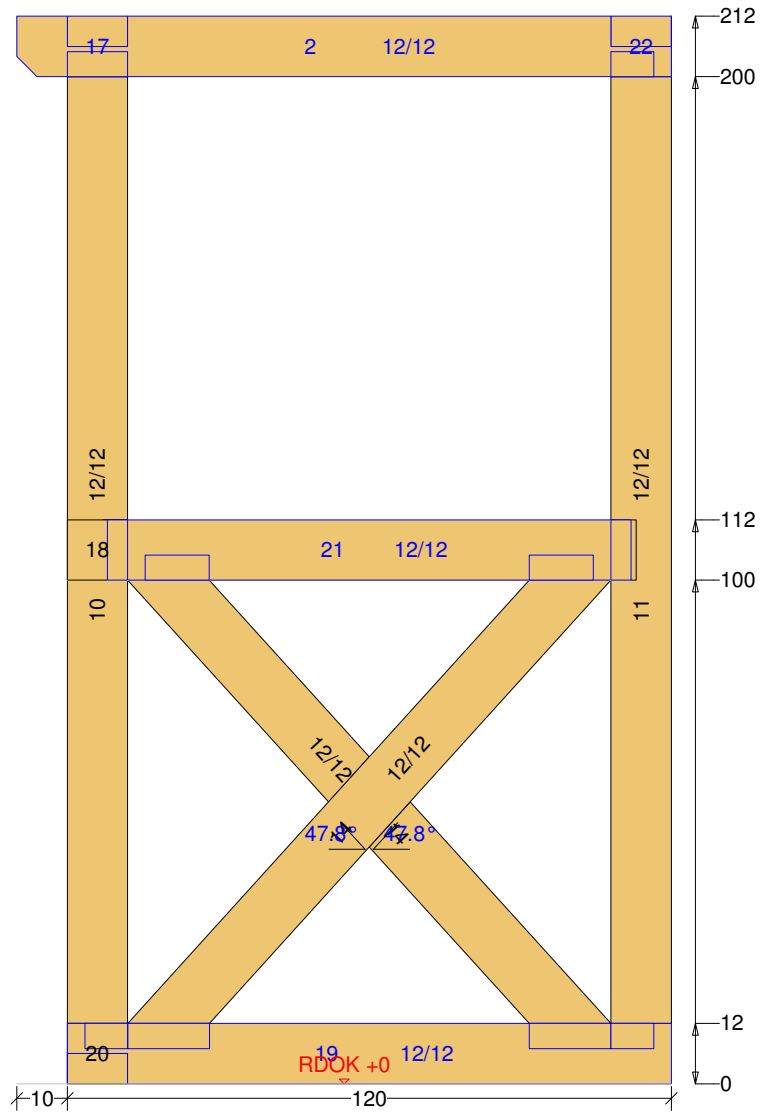

X[| å æ & Ü æ ^ | å æ & Á F

Vordach-Satteldach 11 M 1:8 Säule Nr: 6 Anzahl: 1 NH 90° 12/12 Länge: 196