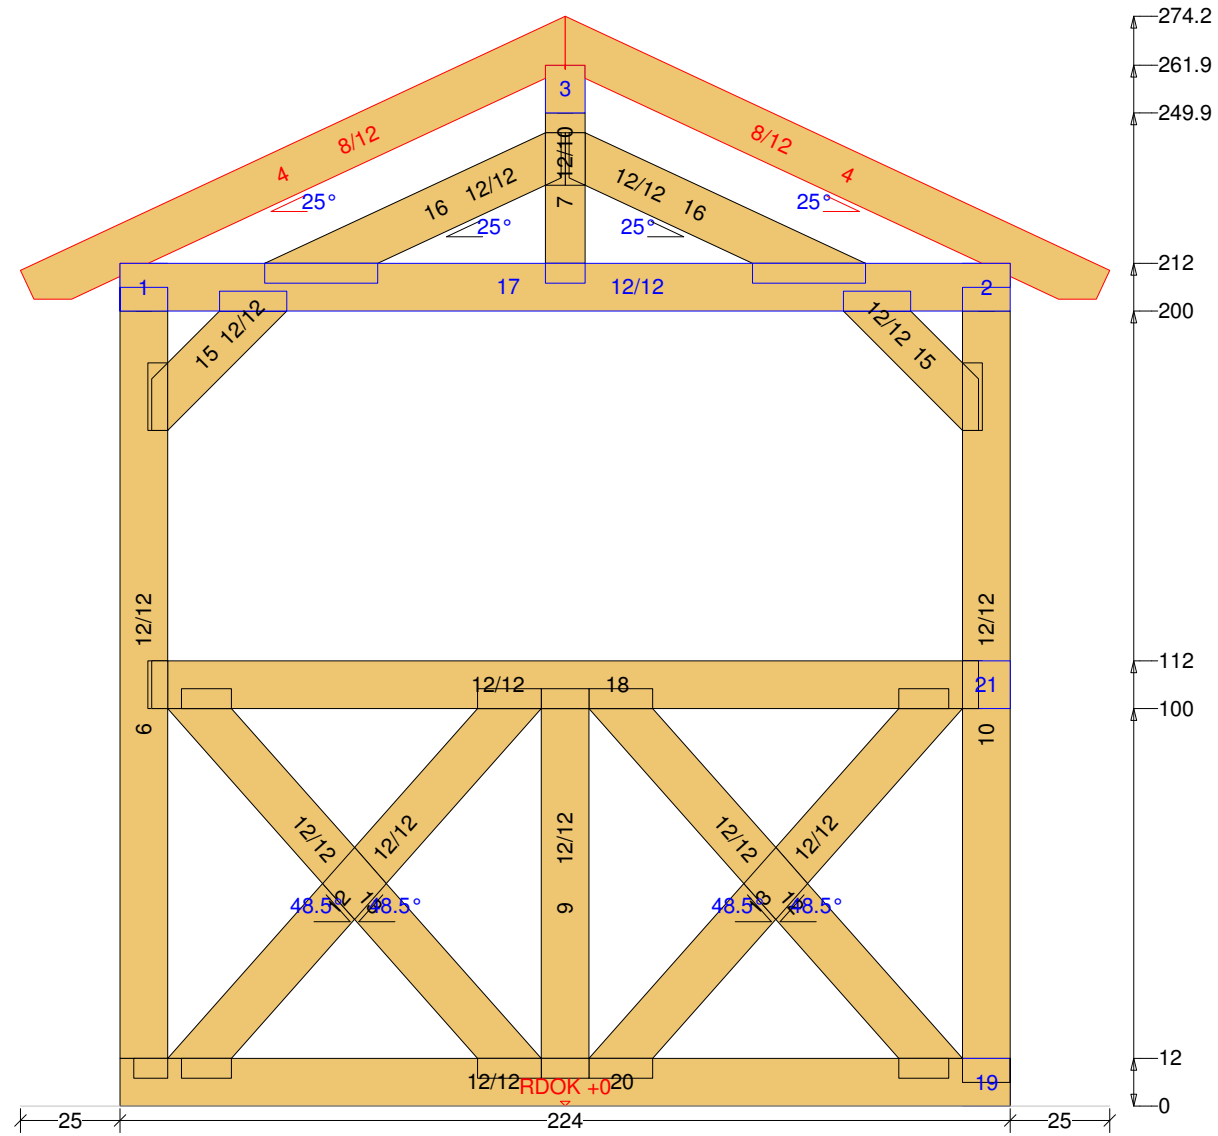

X[| å æ & Ü æ ^ | å æ & Á F

Vordach-Satteldach 11 M 1:8 Säule Nr: 6 Anzahl: 1 NH 90° 12/12 Länge: 196