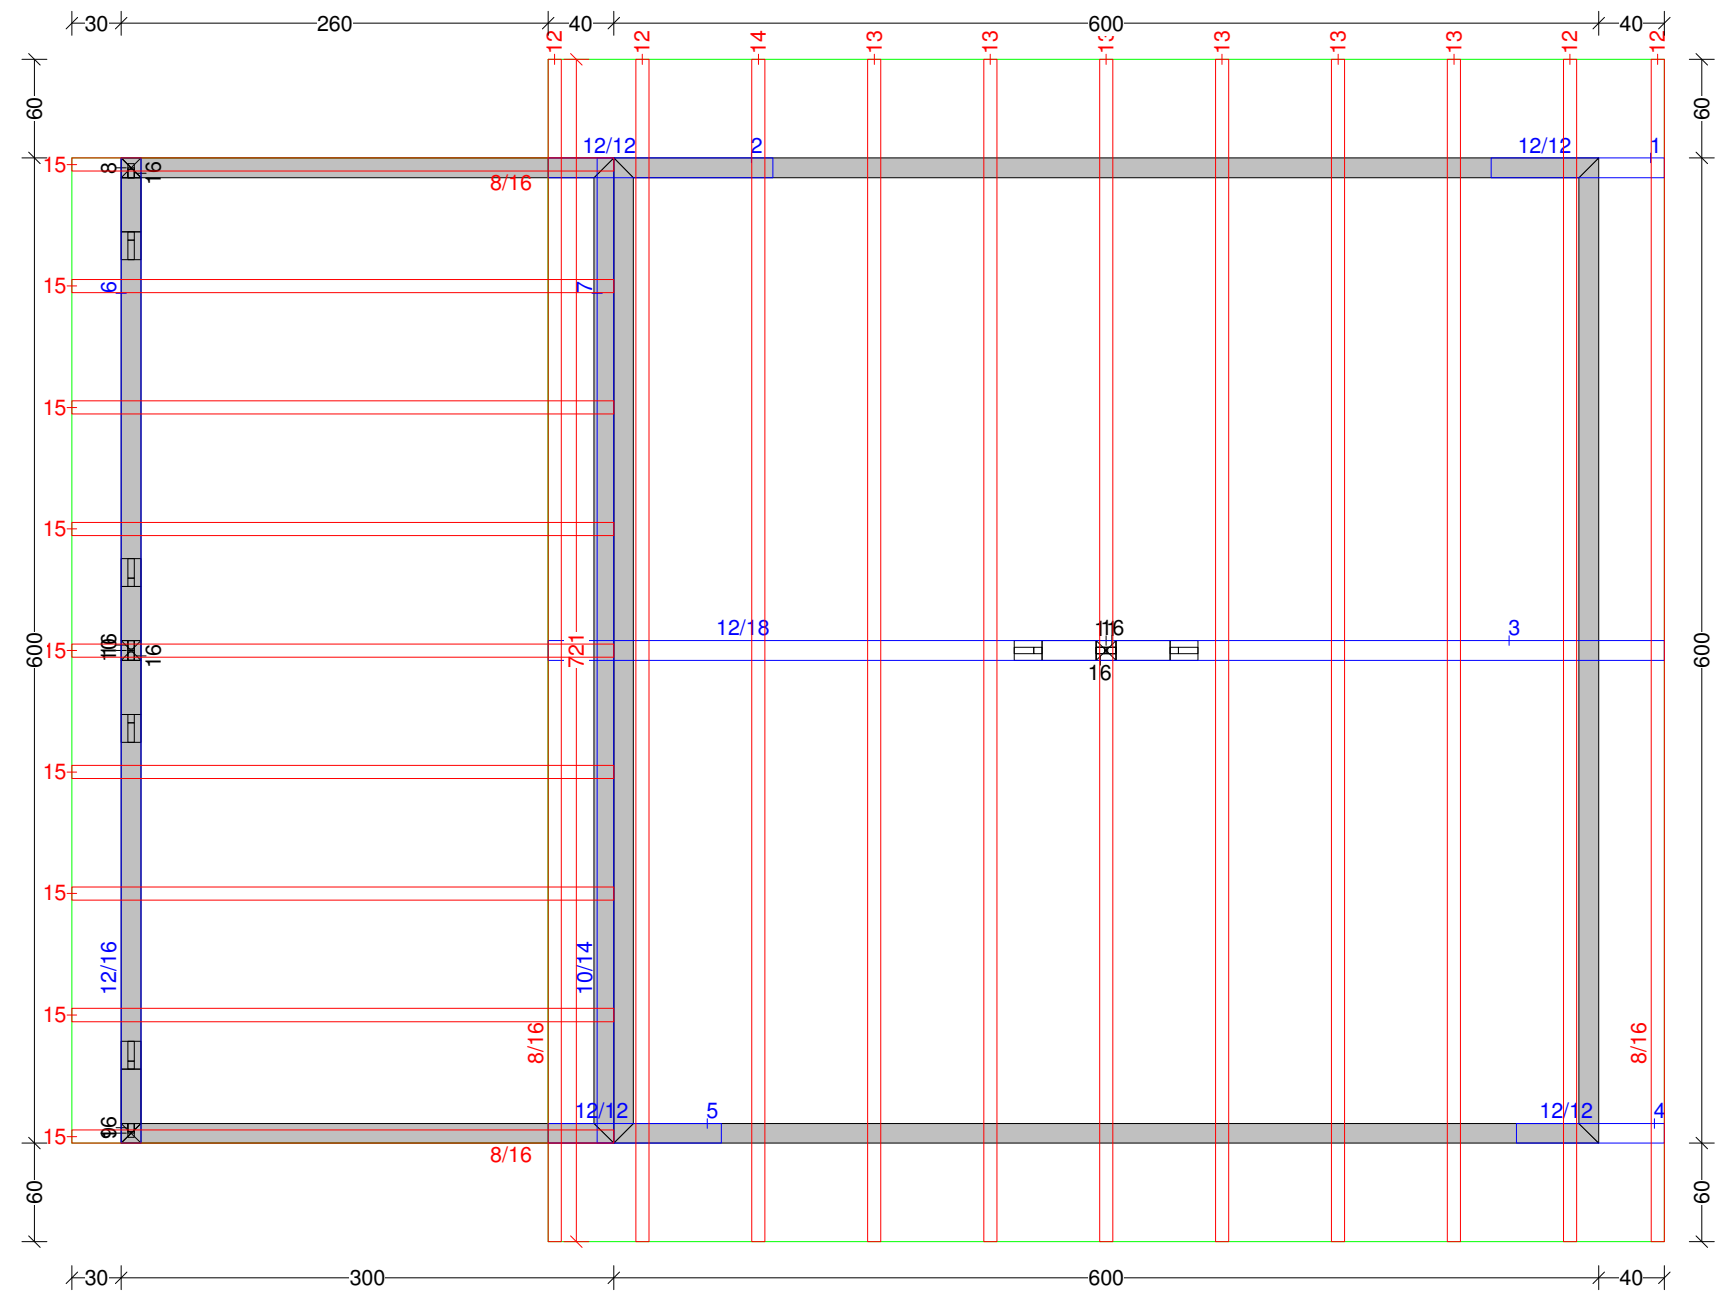

Öæ^} @ě•ÆJ

Gartenhaus 19 M 1:9 Säule Nr: 10 Anzahl: 1 NH 90° 12/12 Länge: 205