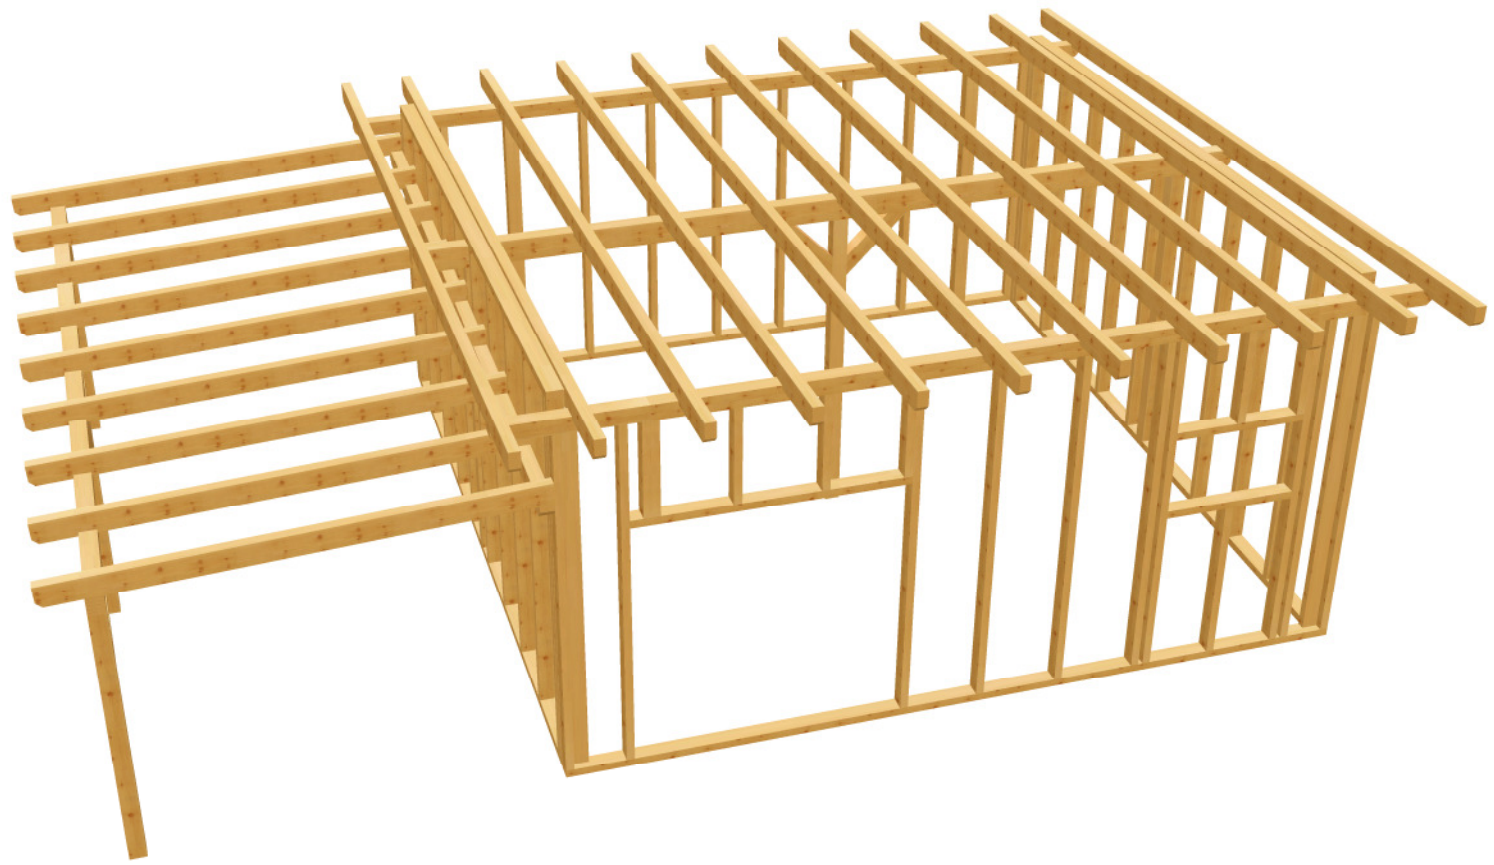

Öæ^} @ě•ÆJ

Gartenhaus 19 M 1:9 Säule Nr: 10 Anzahl: 1 NH 90° 12/12 Länge: 205