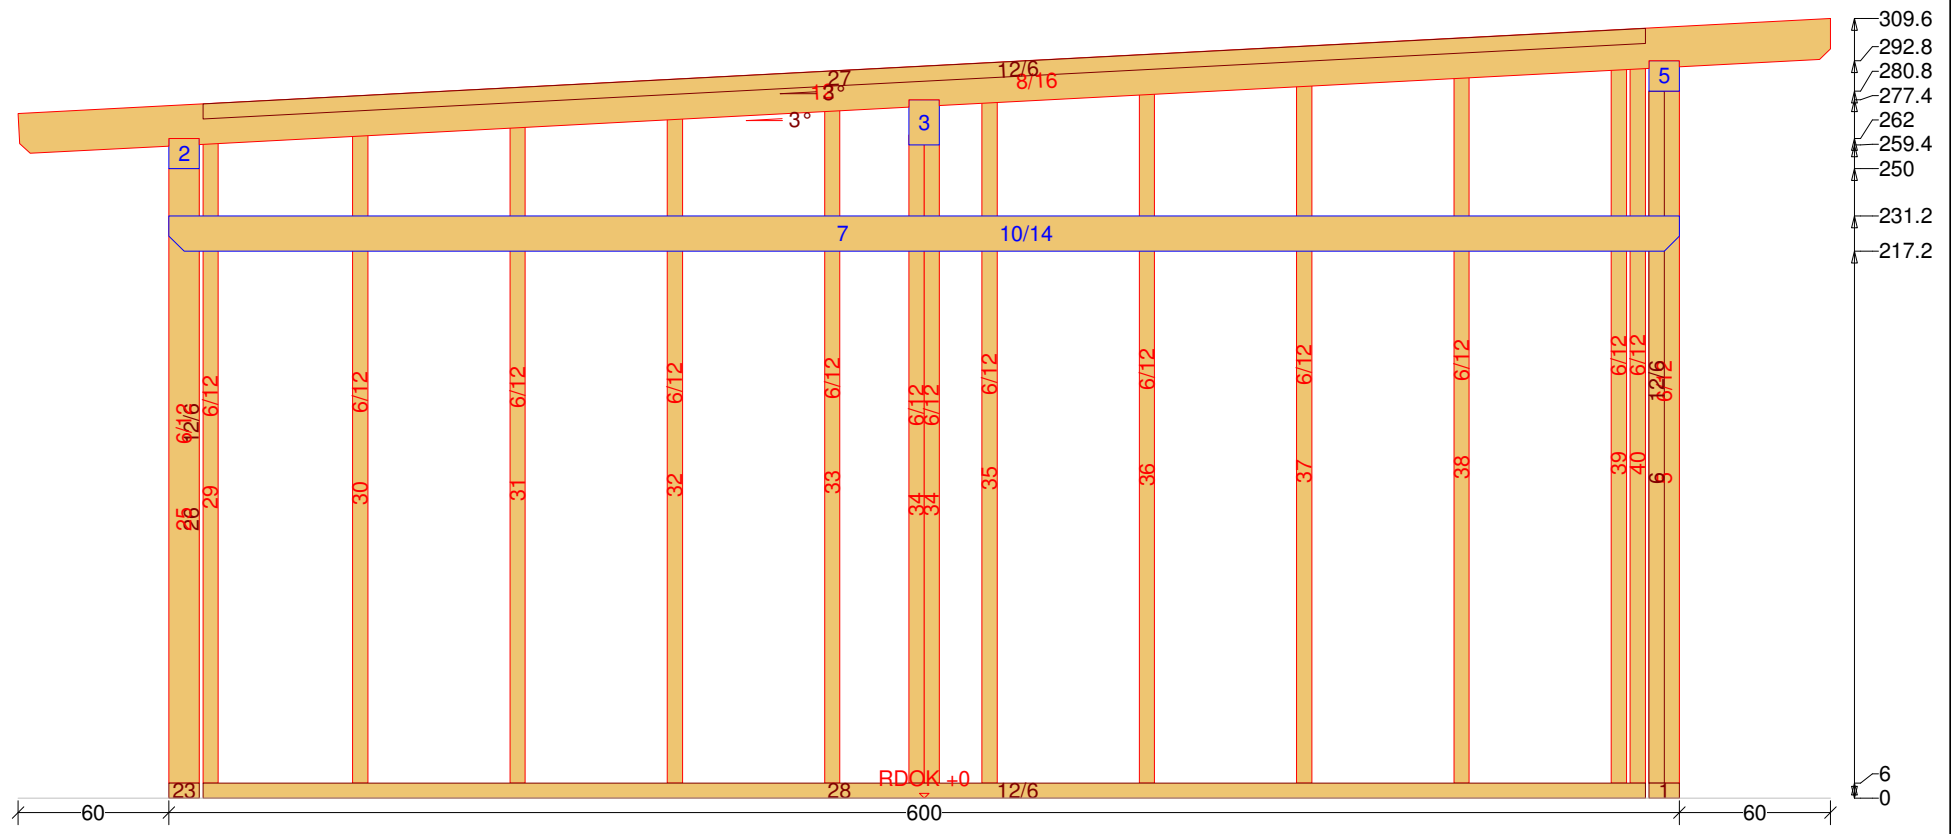

Öæ^} @ě•ÆJ

Gartenhaus 19 M 1:9 Säule Nr: 10 Anzahl: 1 NH 90° 12/12 Länge: 205