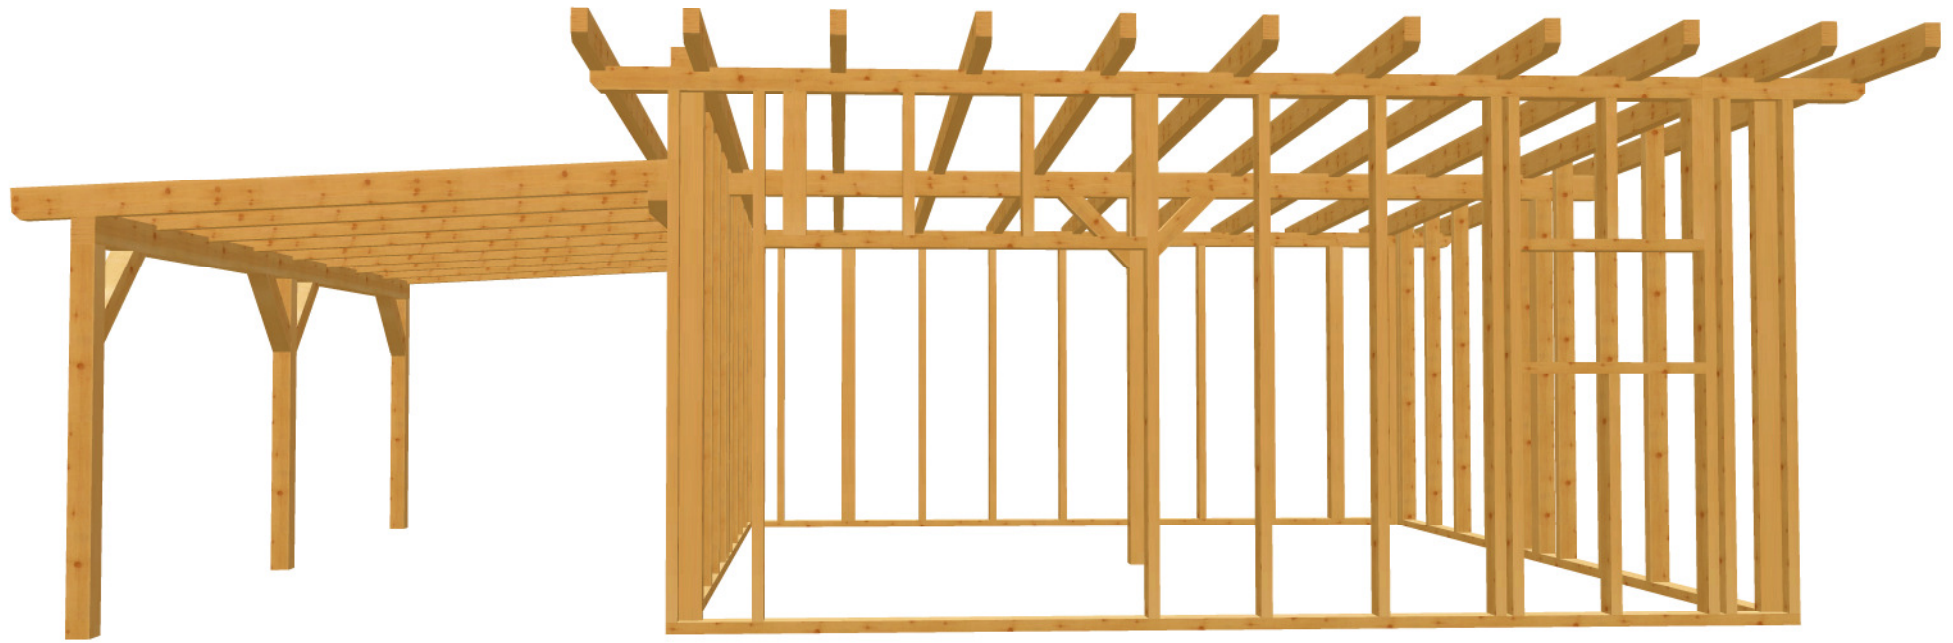

Öæ^} @ě•ÆJ

Gartenhaus 19 M 1:9 Säule Nr: 10 Anzahl: 1 NH 90° 12/12 Länge: 205