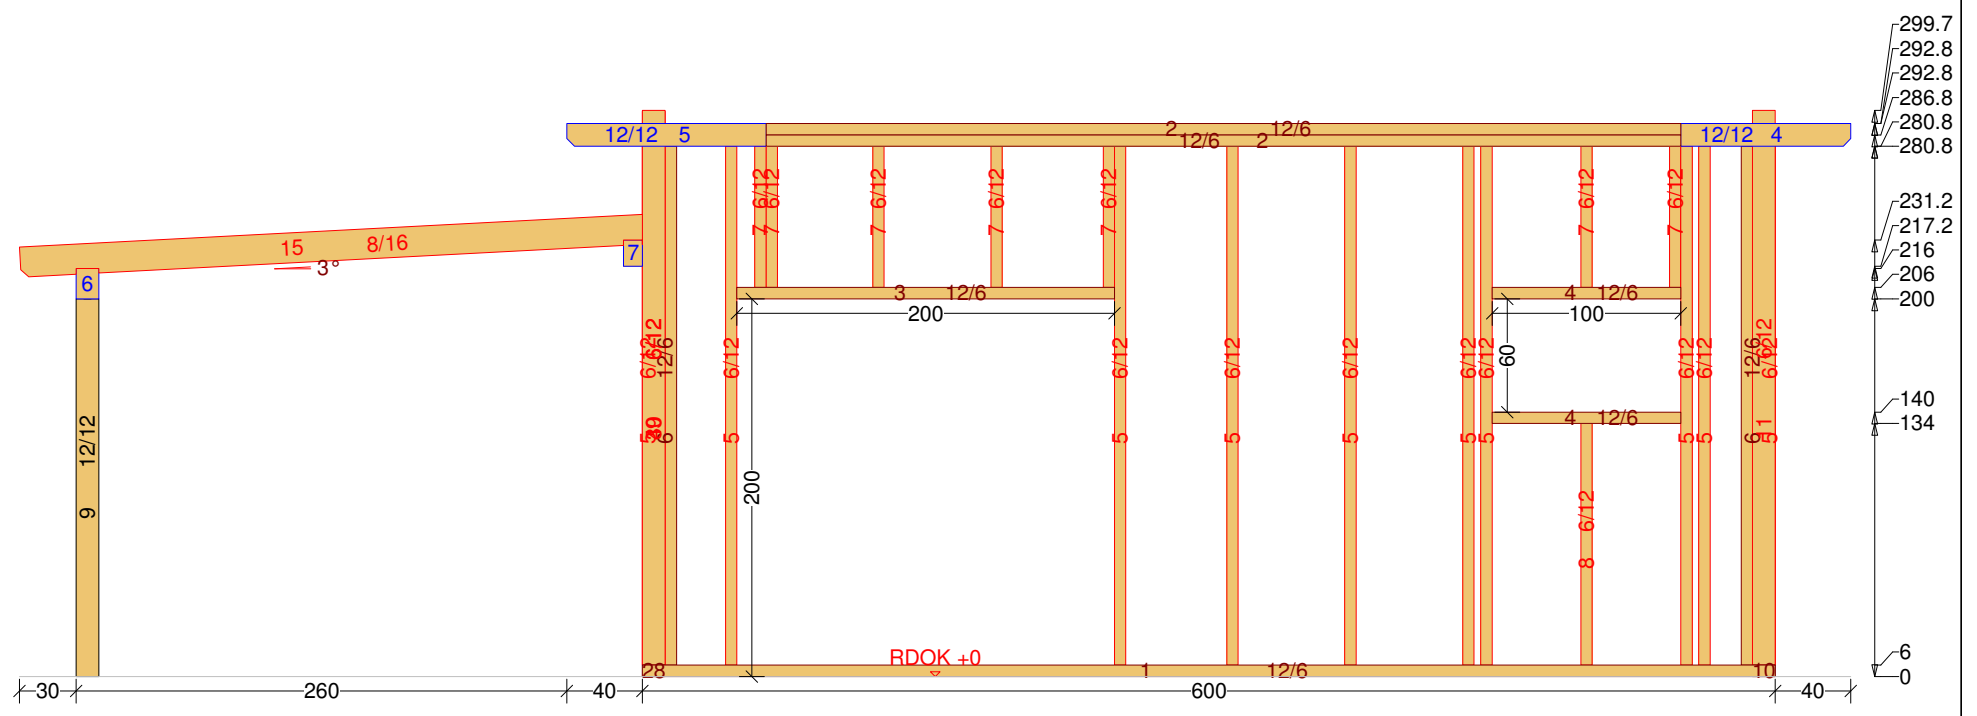

Öæ^} @ě•ÆJ

Gartenhaus 19 M 1:9 Säule Nr: 10 Anzahl: 1 NH 90° 12/12 Länge: 205