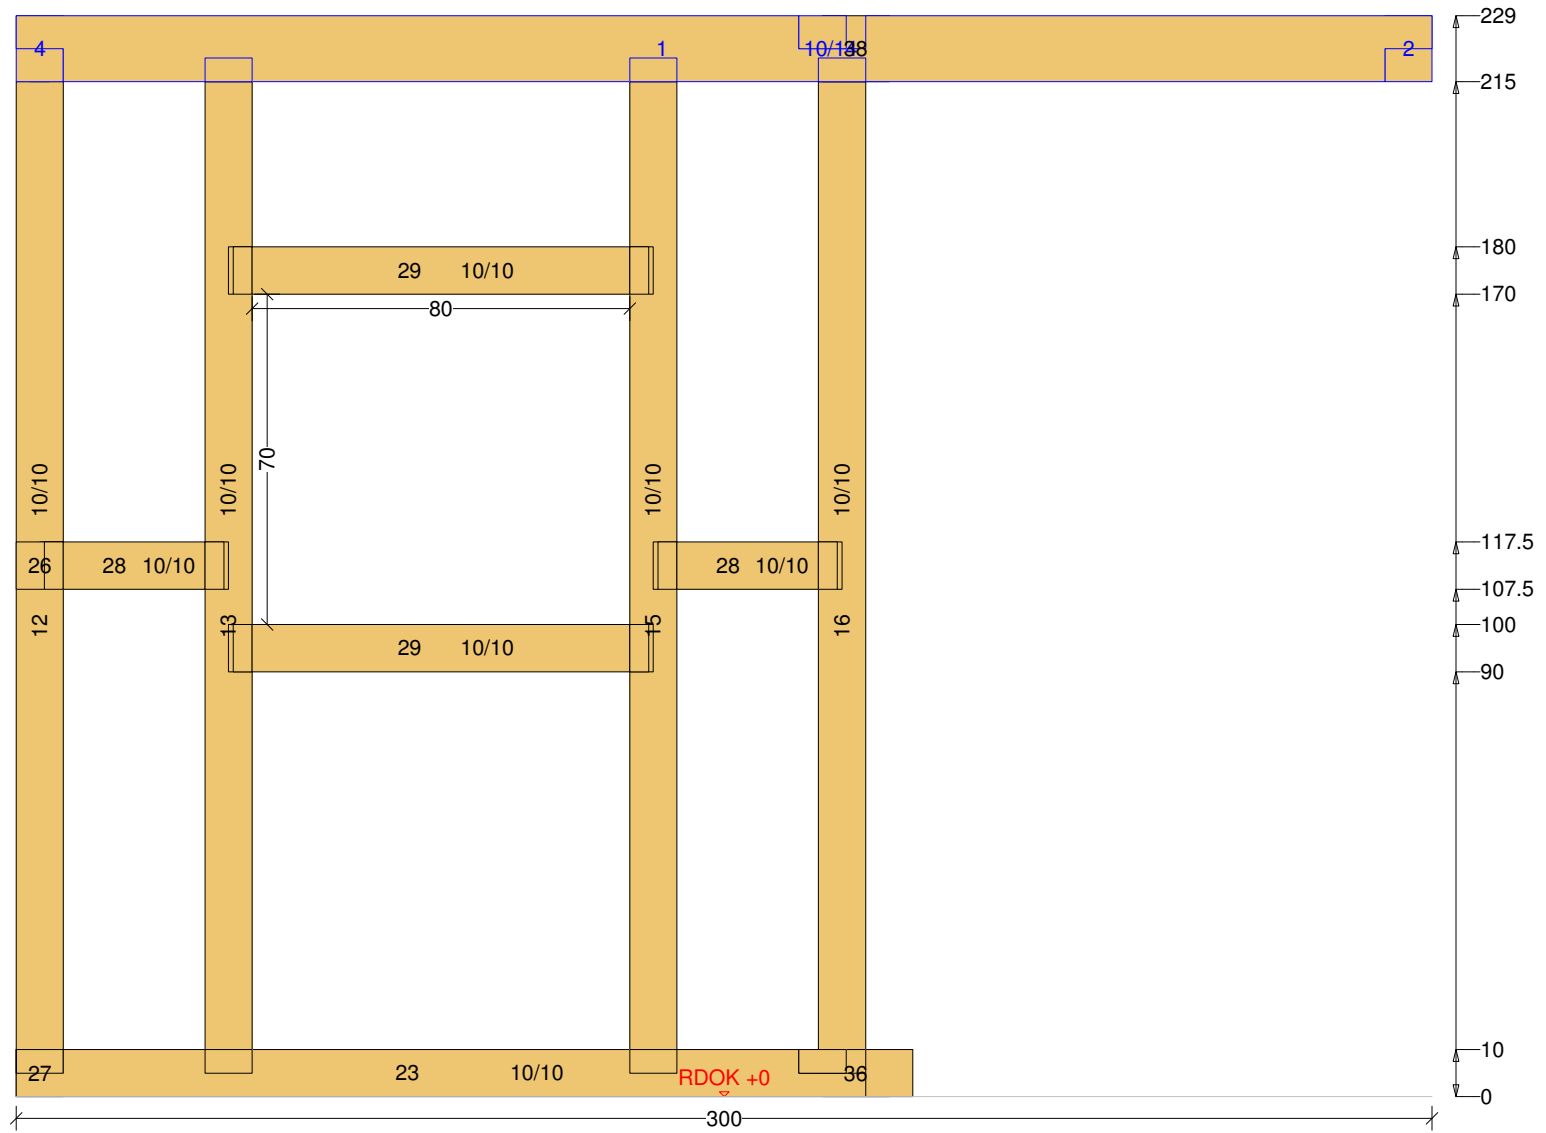

Õæc} @ě•ÁGG

Gartenhaus 22 M 1:9 Säule Nr: 17 Anzahl: 1 NH 90° 10/10 Länge: 213