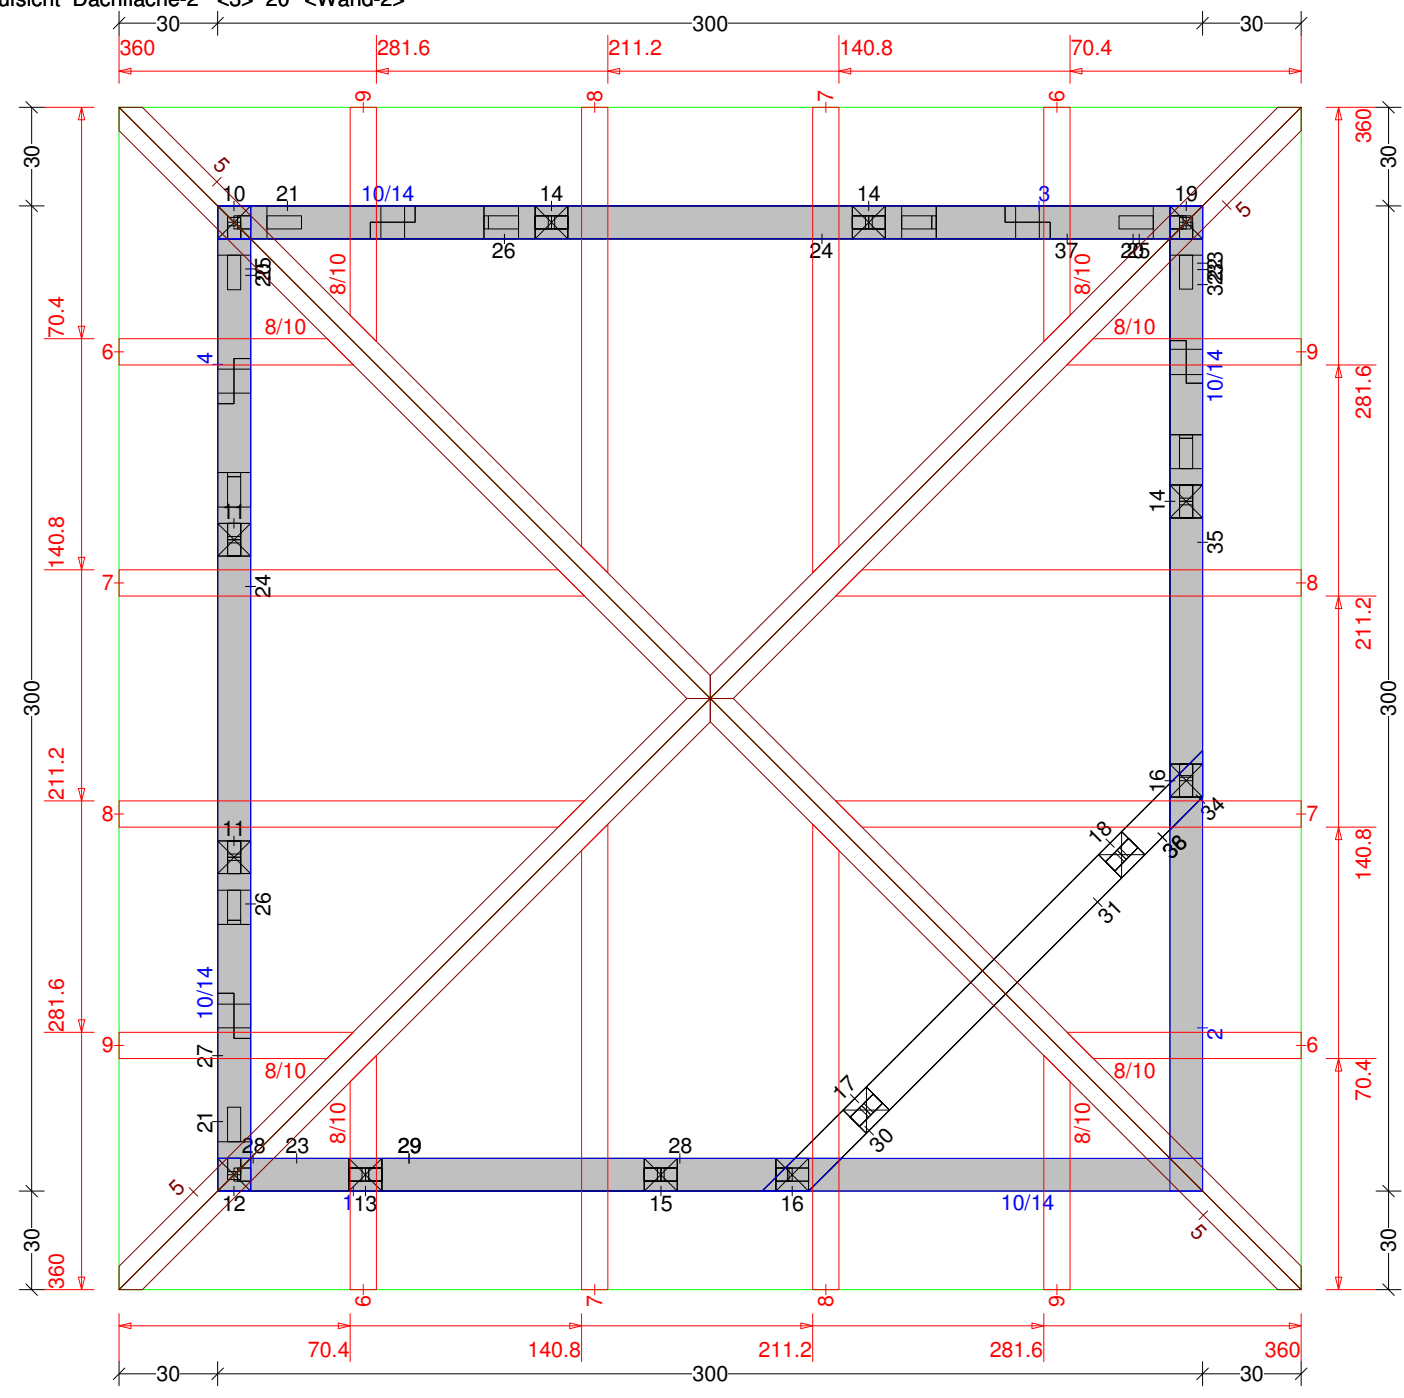

Õæc} @ě•ÁGG

Gartenhaus 22 M 1:9 Säule Nr: 17 Anzahl: 1 NH 90° 10/10 Länge: 213