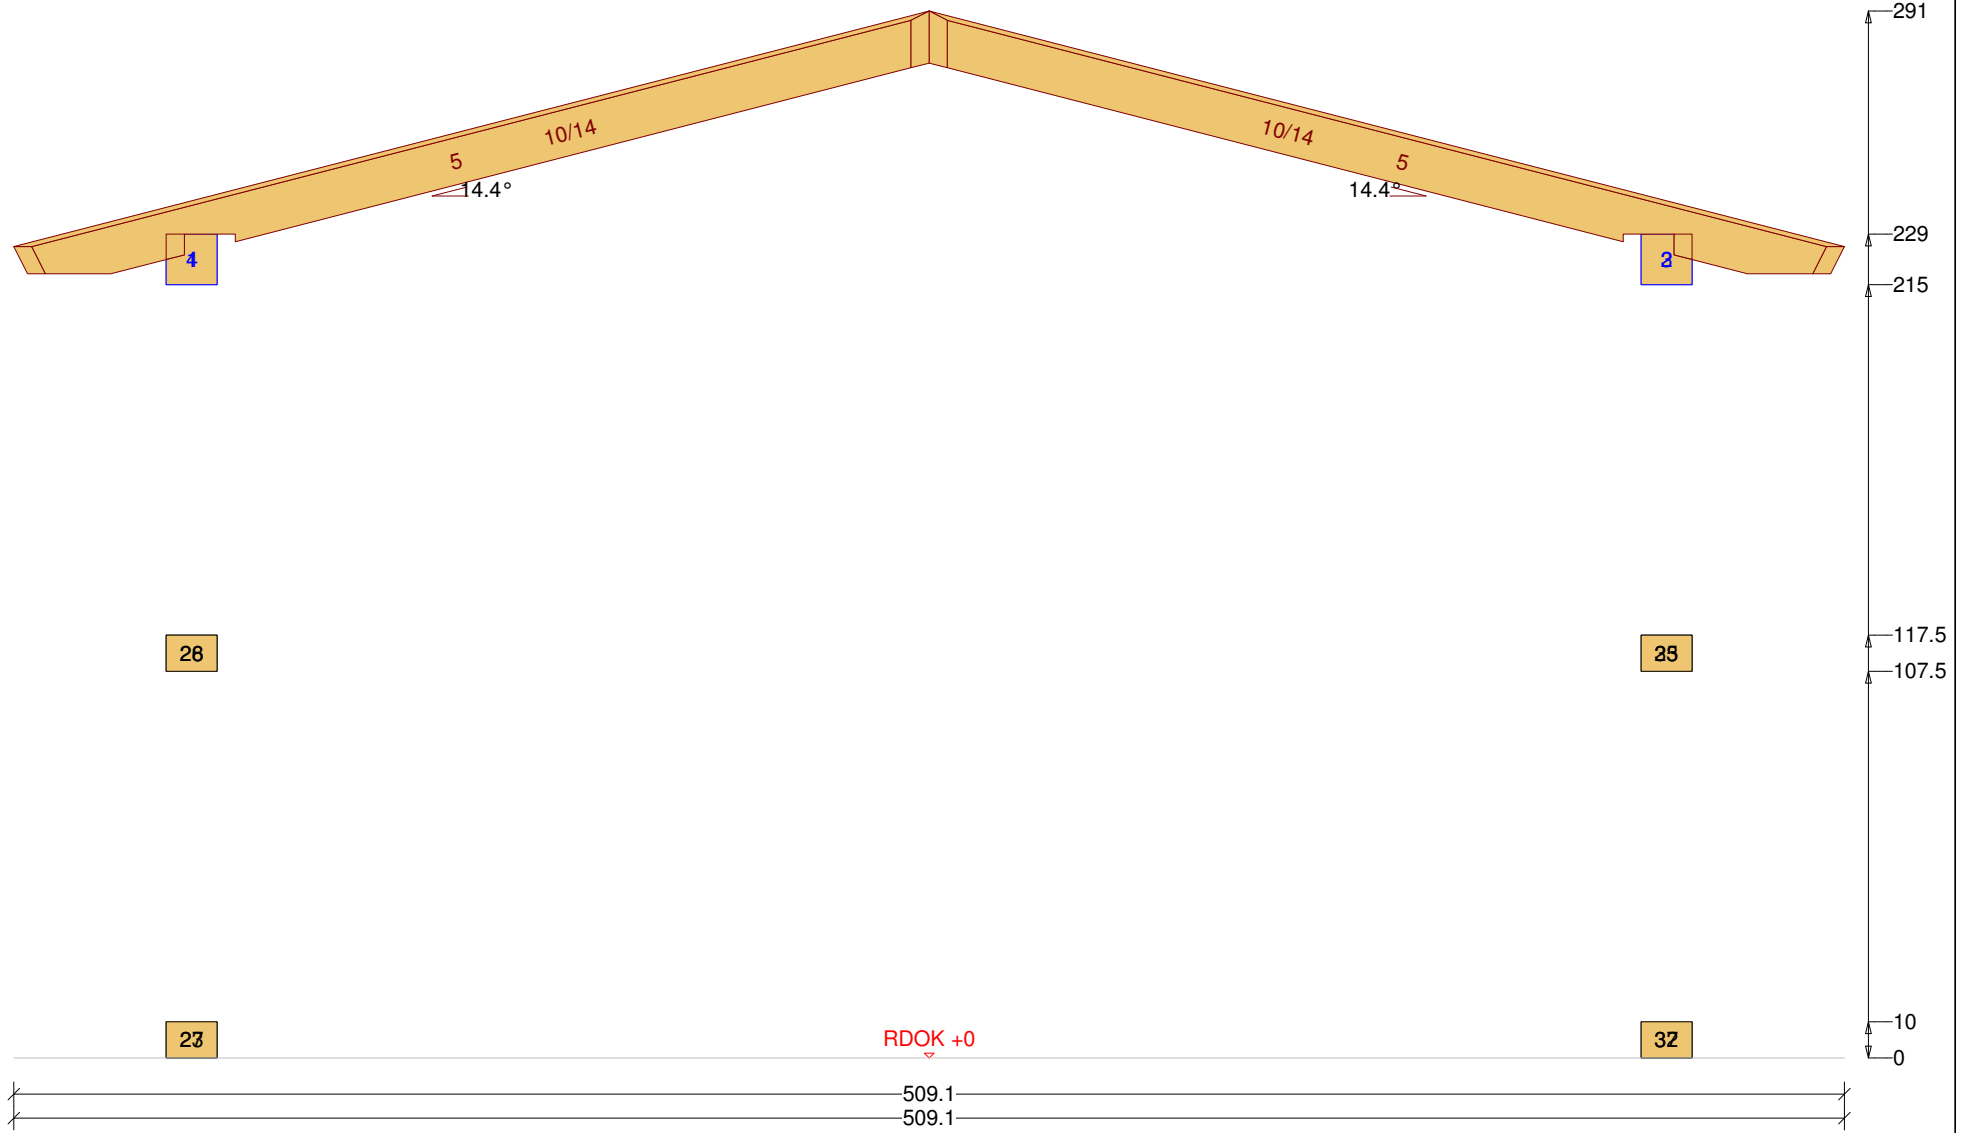

Õæc} @ě•ÁGG

Gartenhaus 22 M 1:9 Säule Nr: 17 Anzahl: 1 NH 90° 10/10 Länge: 213