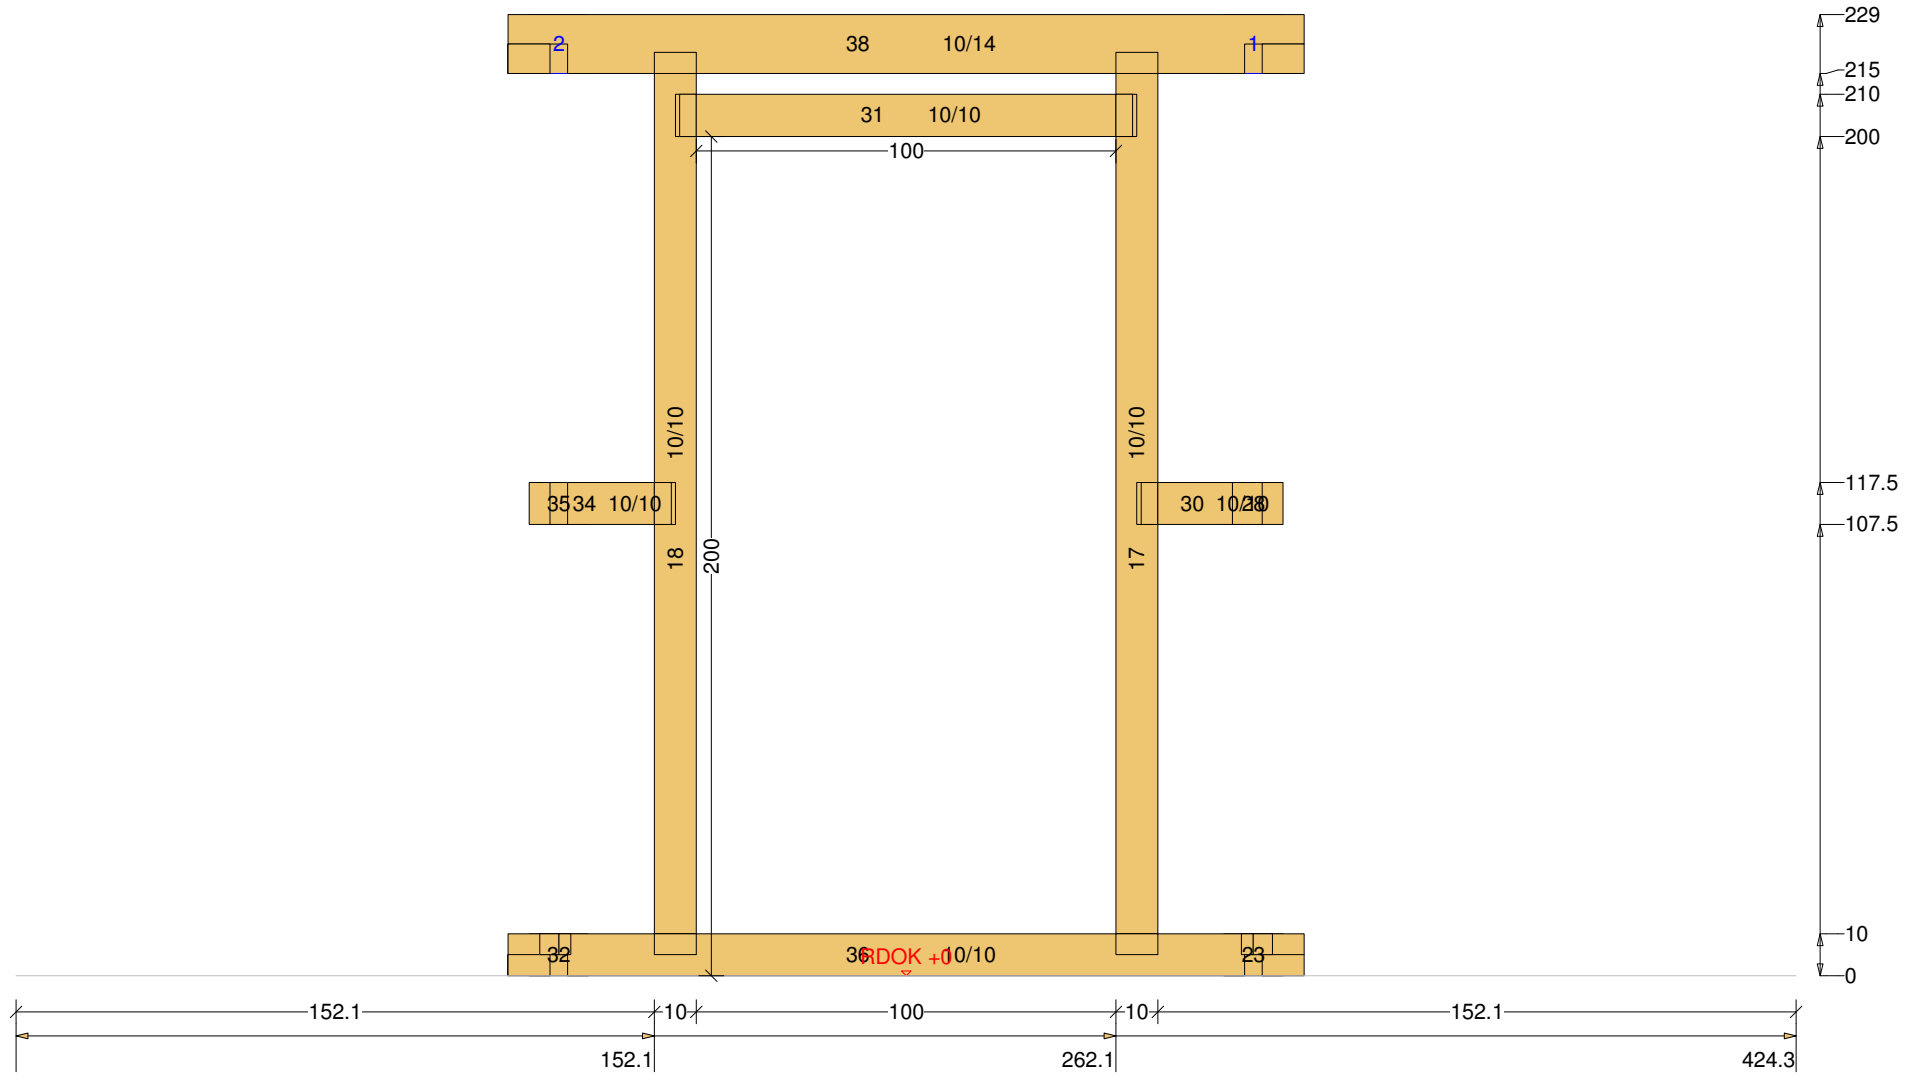

Õæc} @ě•ÁGG

Gartenhaus 22 M 1:9 Säule Nr: 17 Anzahl: 1 NH 90° 10/10 Länge: 213