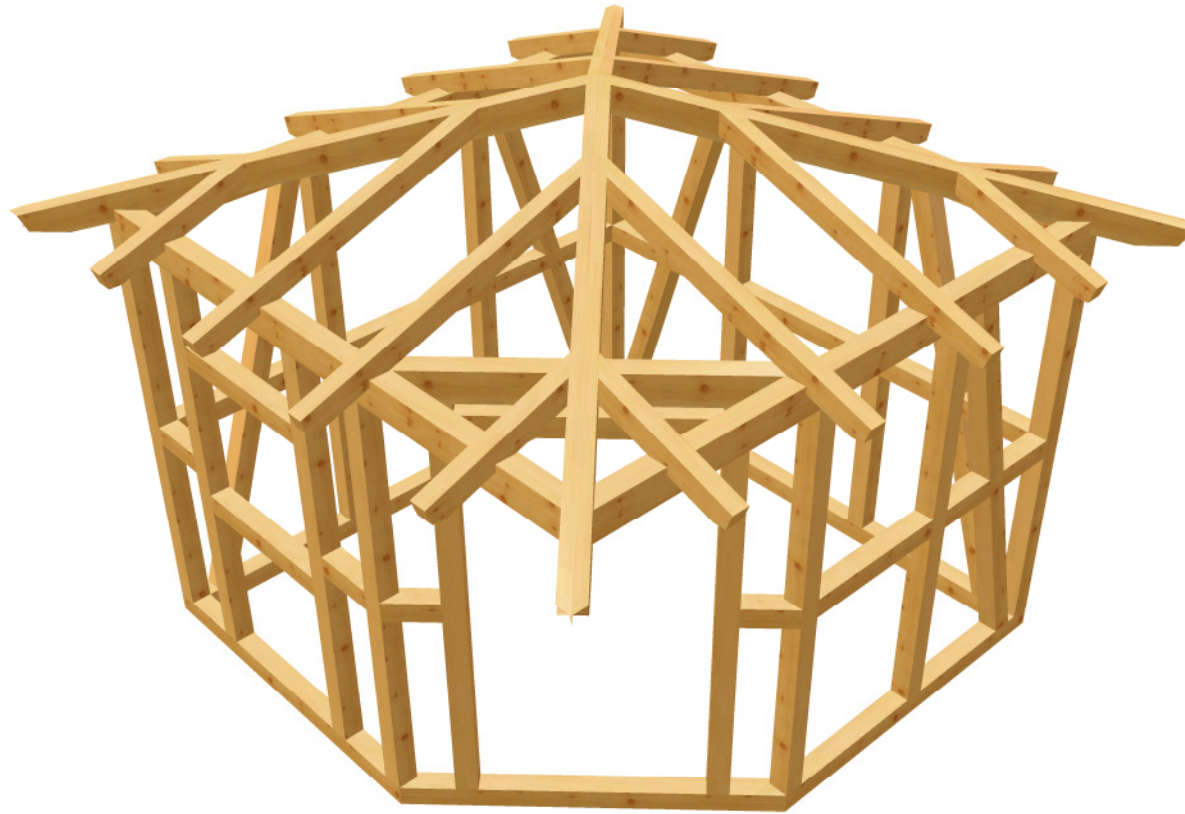

Õæc} @ě•ÁGG

Gartenhaus 22 M 1:9 Säule Nr: 17 Anzahl: 1 NH 90° 10/10 Länge: 213