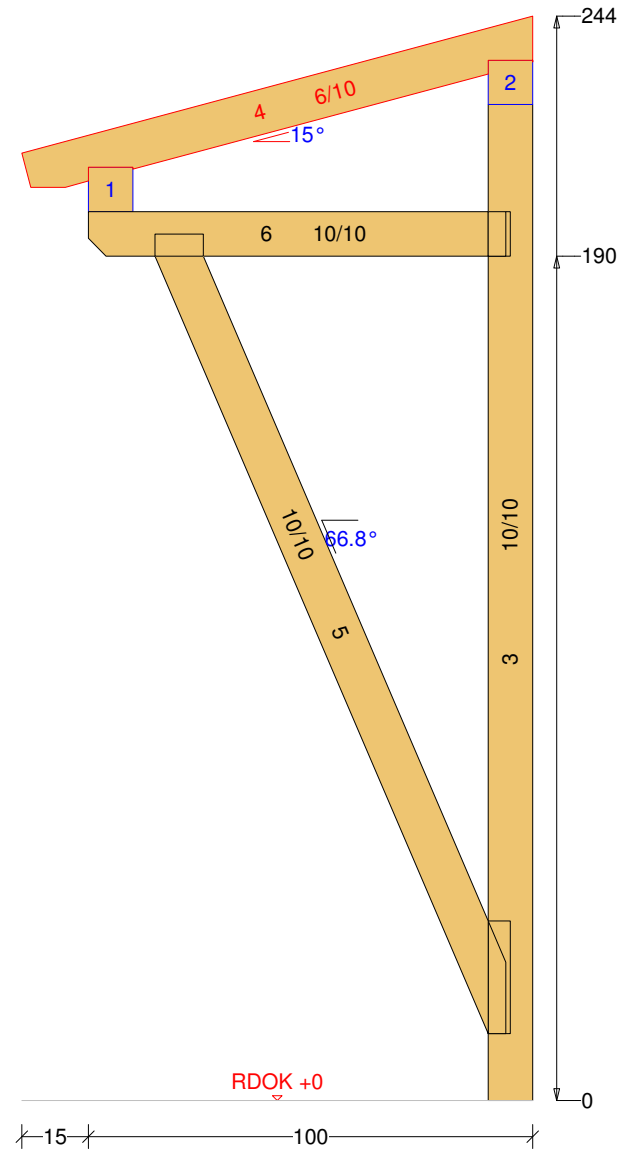

Vordach-Schleppdach 11

Vordach-Schleppdach 11 M 1:10 Säule Nr: 3 Anzahl: 2 NH 90° 10/10 Länge: 228.1