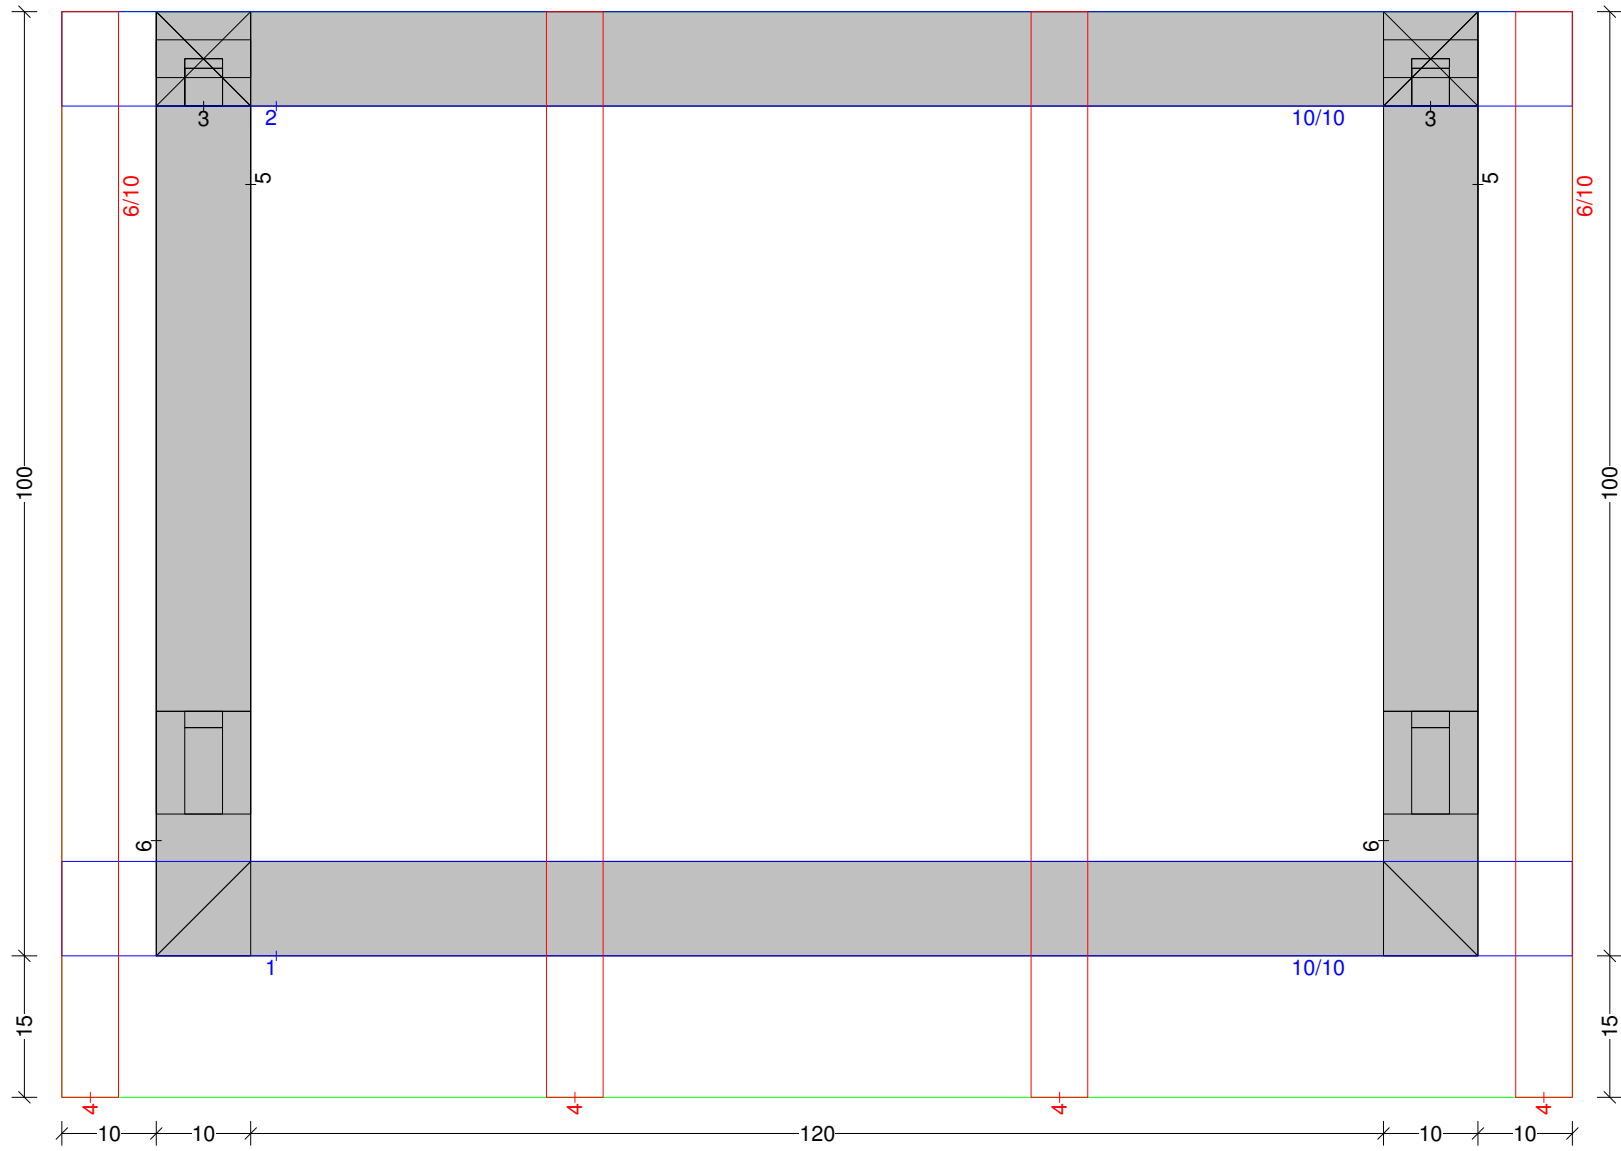

Vordach-Schleppdach 11

Vordach-Schleppdach 11 M 1:10 Säule Nr: 3 Anzahl: 2 NH 90° 10/10 Länge: 228.1