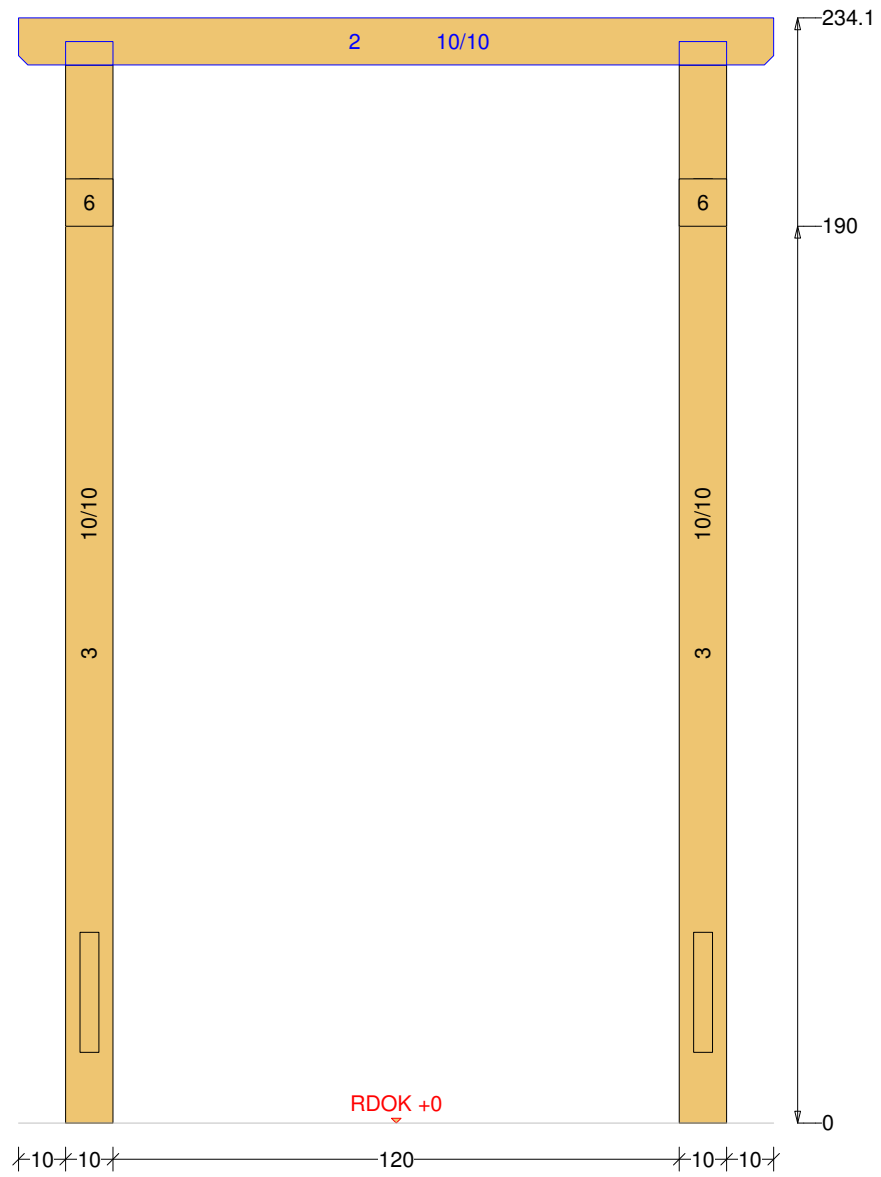

Vordach-Schleppdach 11

Vordach-Schleppdach 11 M 1:10 Säule Nr: 3 Anzahl: 2 NH 90° 10/10 Länge: 228.1