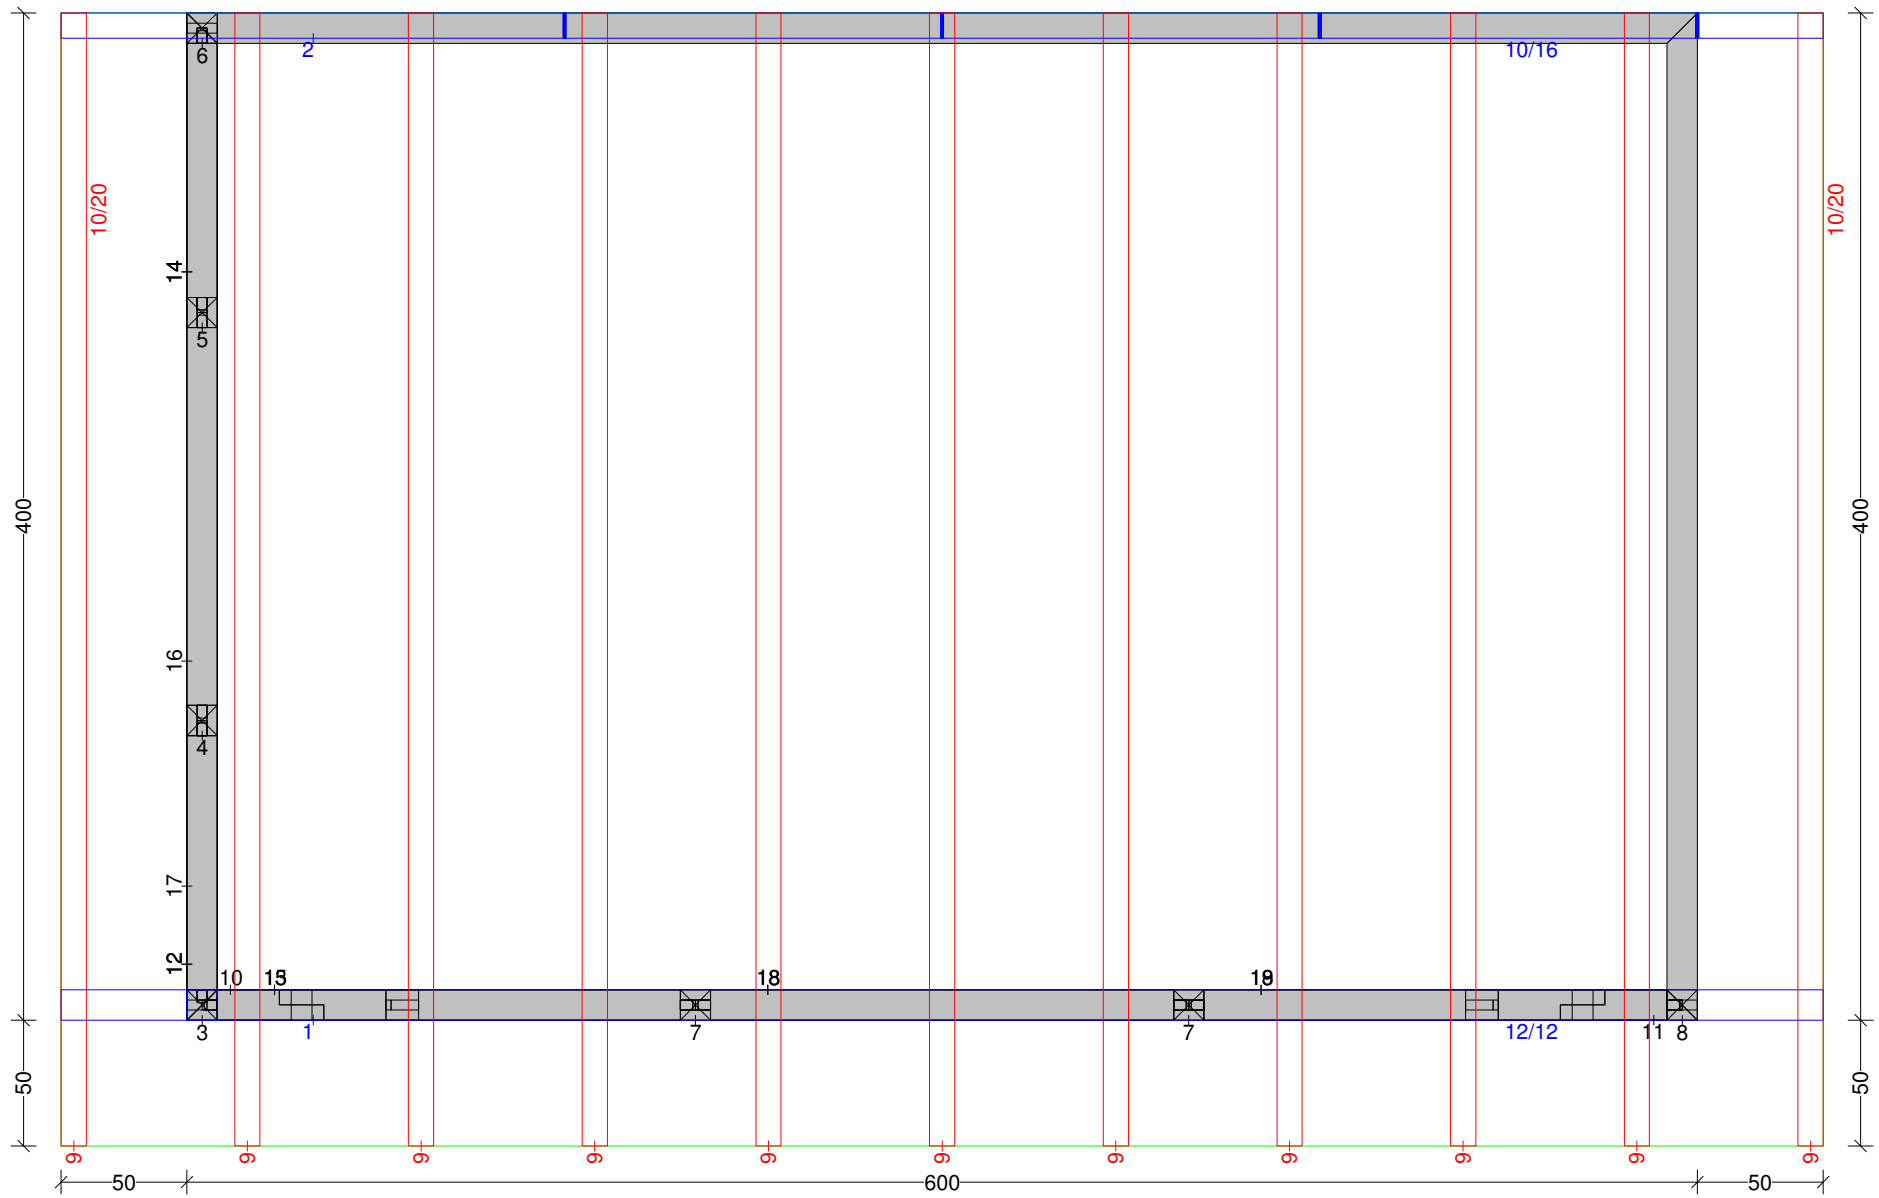

## Wand-Pergola 8

Wand-Pergola 8 M 1:10 Säule Nr: 7 Anzahl: 2 NH 90° 12/12 Länge: 235