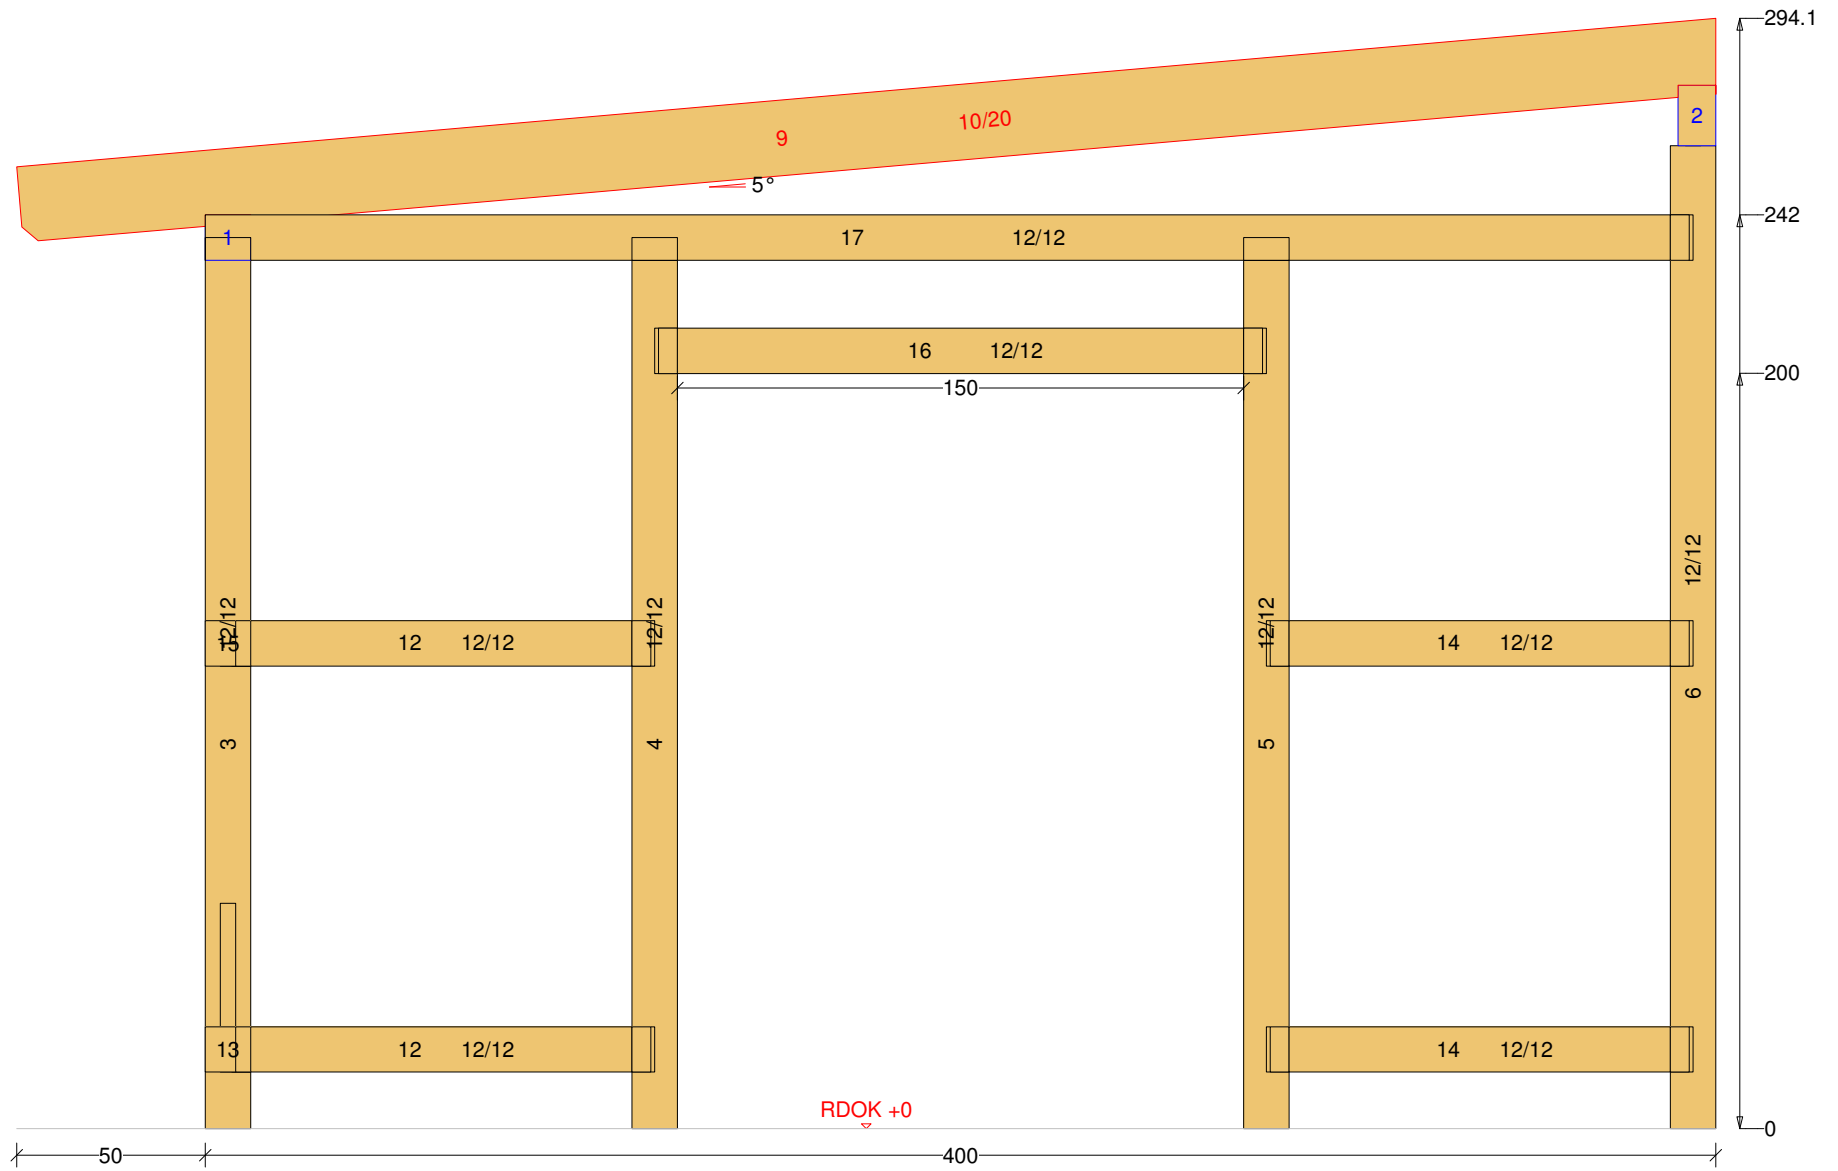

## Wand-Pergola 8

Wand-Pergola 8 M 1:10 Säule Nr: 7 Anzahl: 2 NH 90° 12/12 Länge: 235