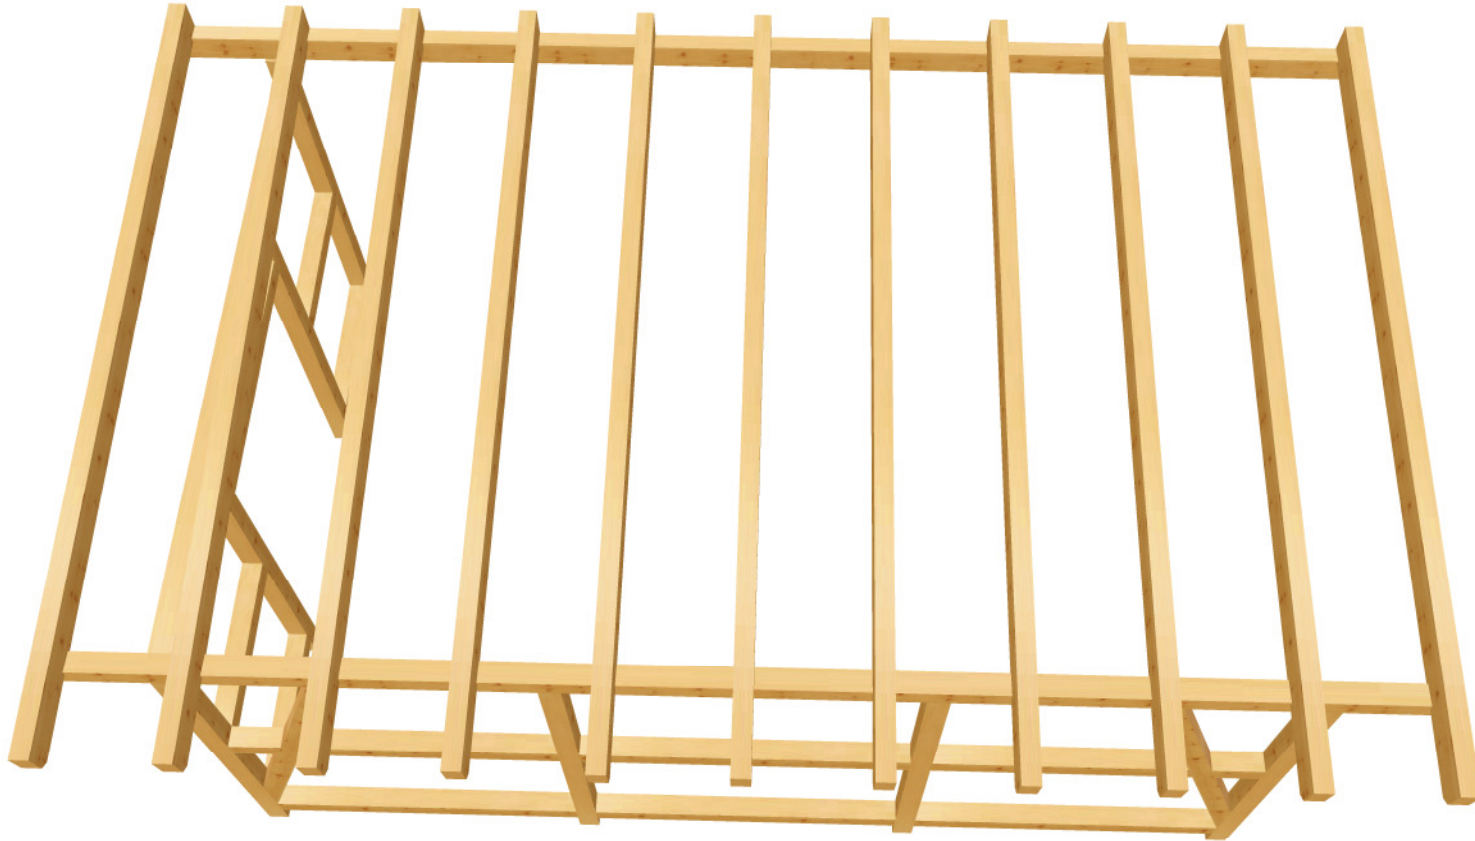

## Wand-Pergola 8

Wand-Pergola 8 M 1:10 Säule Nr: 7 Anzahl: 2 NH 90° 12/12 Länge: 235