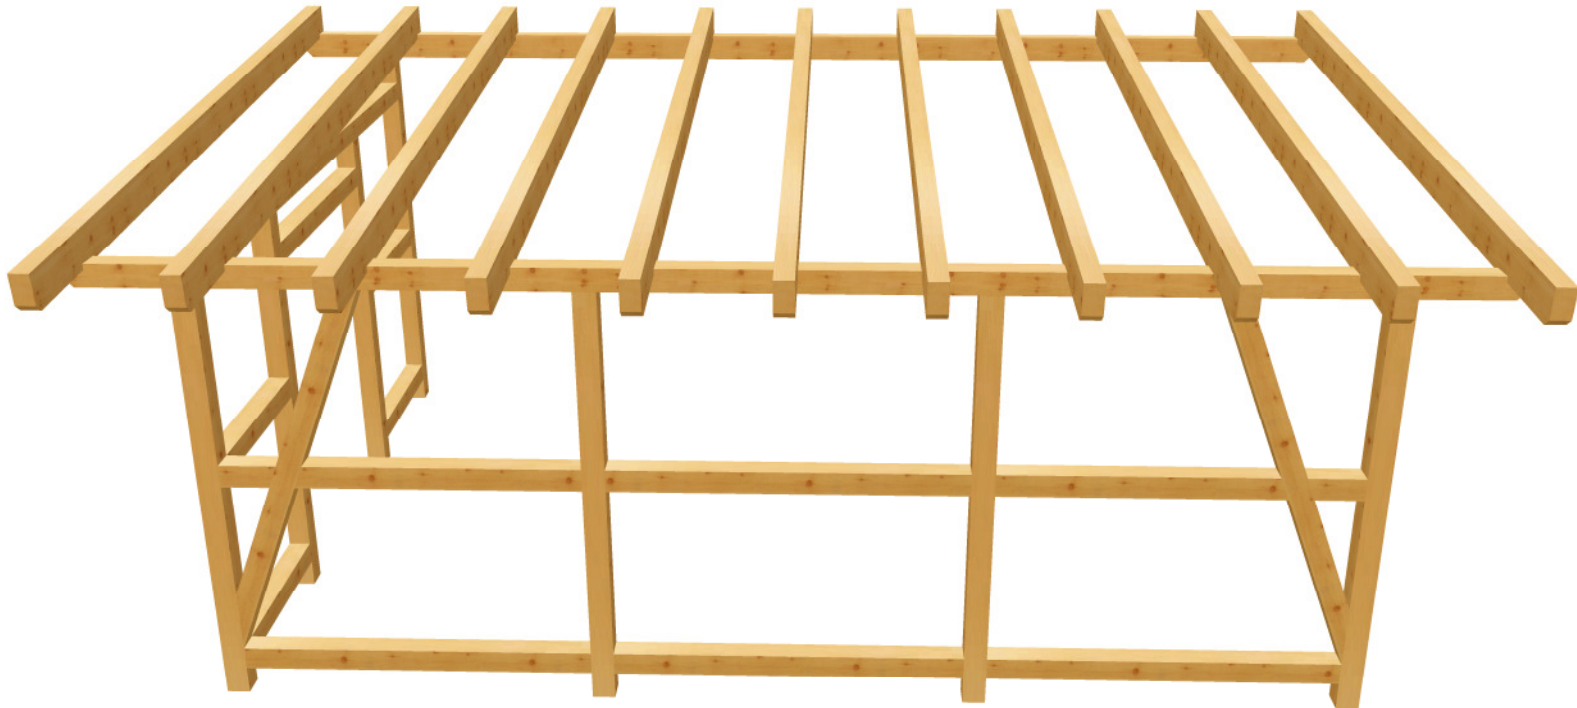

## Wand-Pergola 8

Wand-Pergola 8 M 1:10 Säule Nr: 7 Anzahl: 2 NH 90° 12/12 Länge: 235