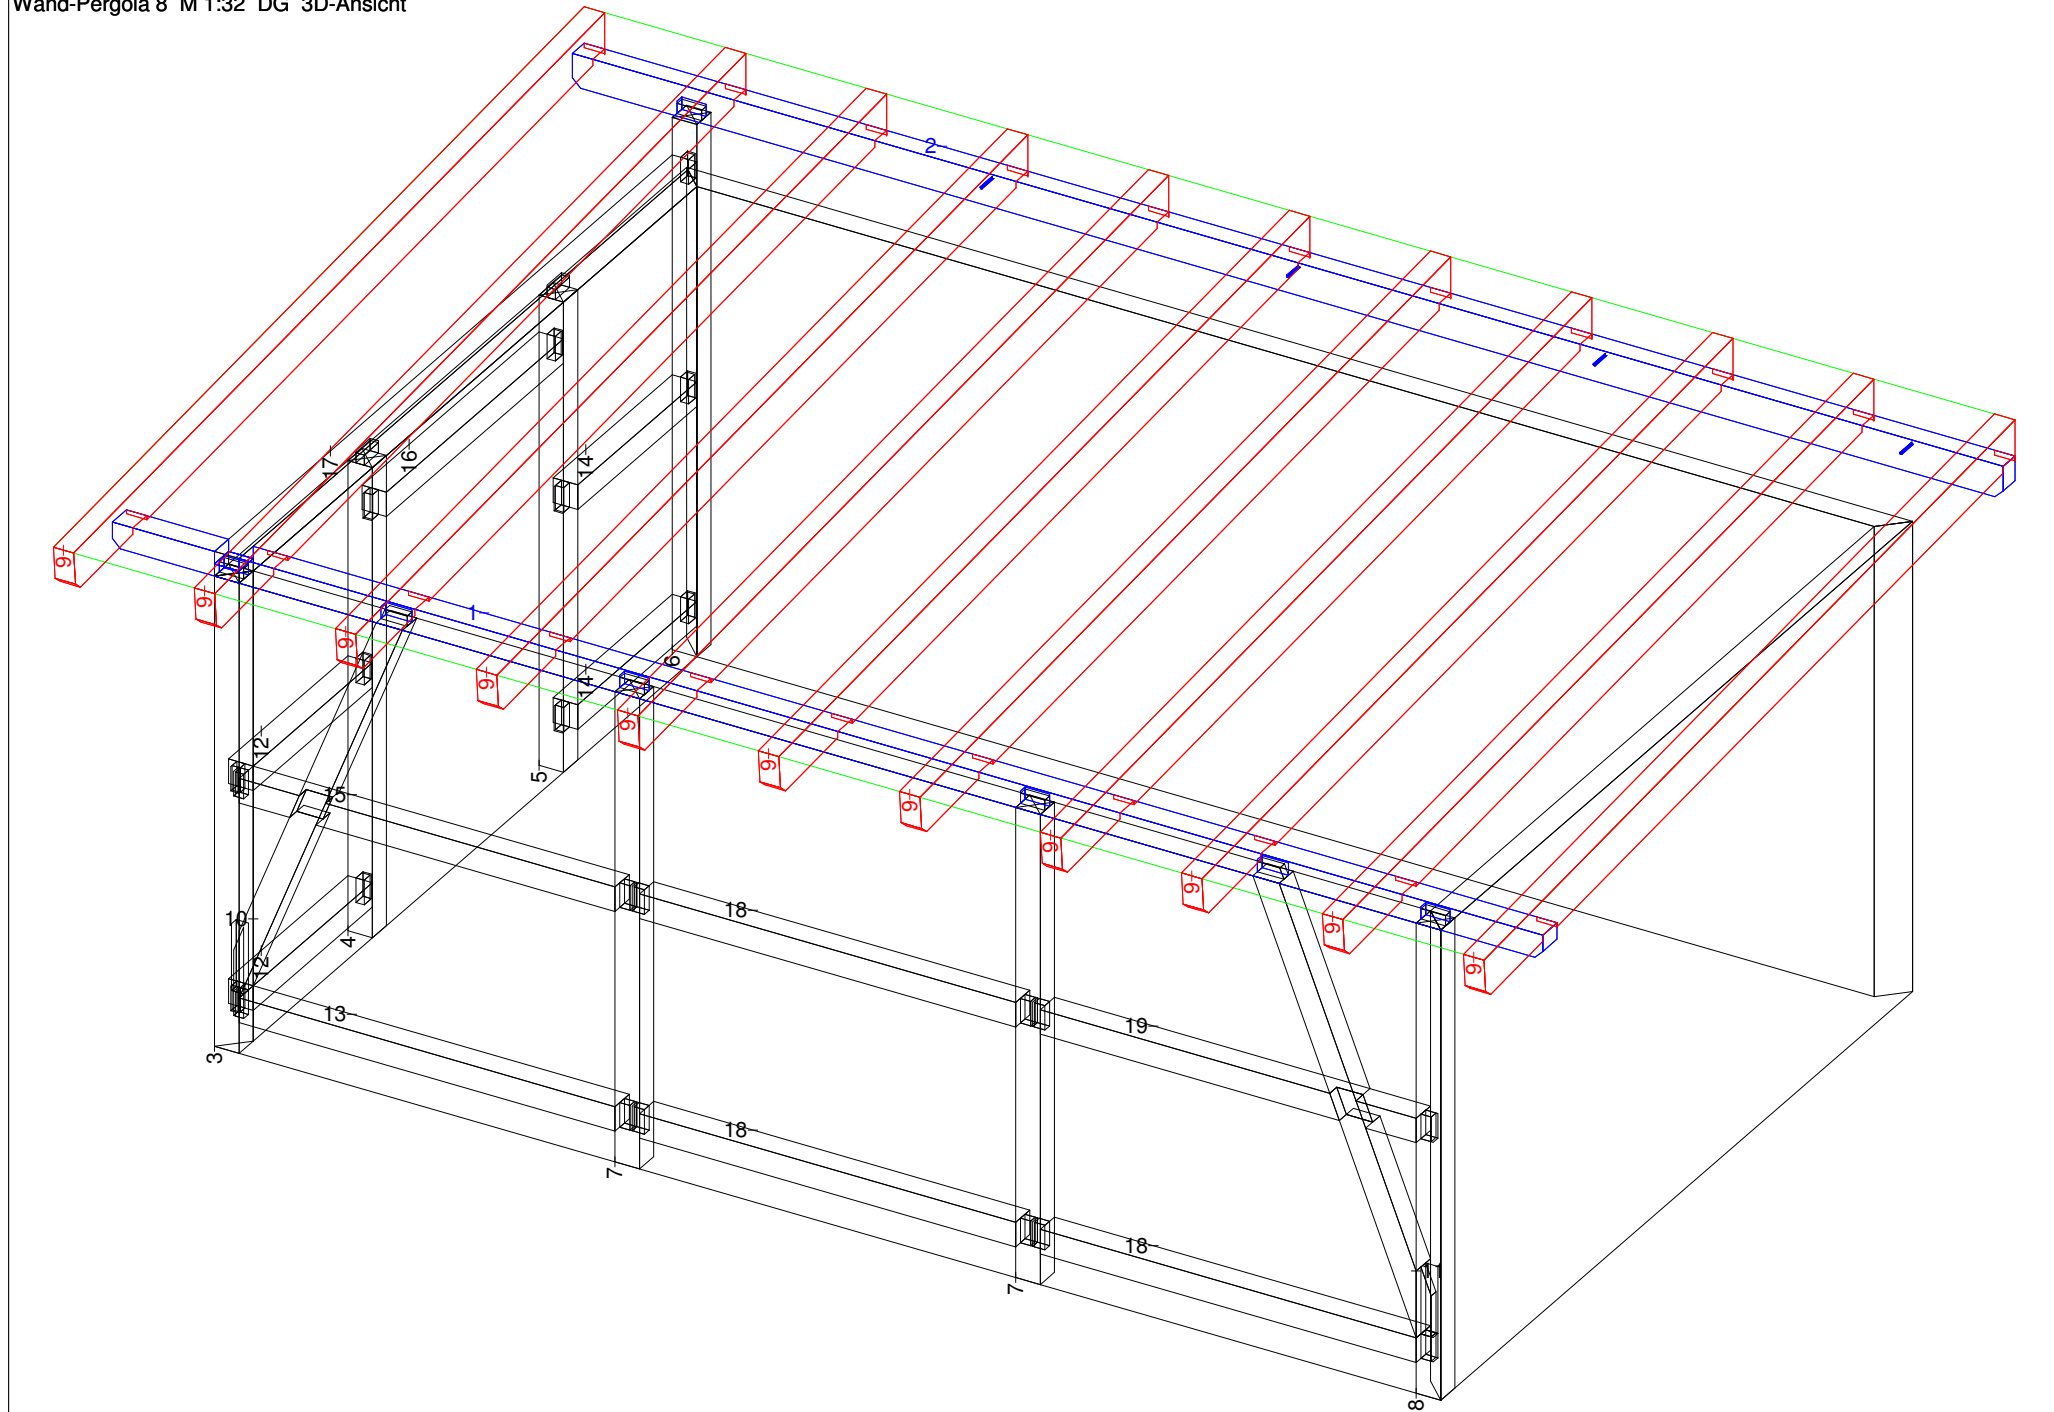

## Wand-Pergola 8

Wand-Pergola 8 M 1:10 Säule Nr: 7 Anzahl: 2 NH 90° 12/12 Länge: 235