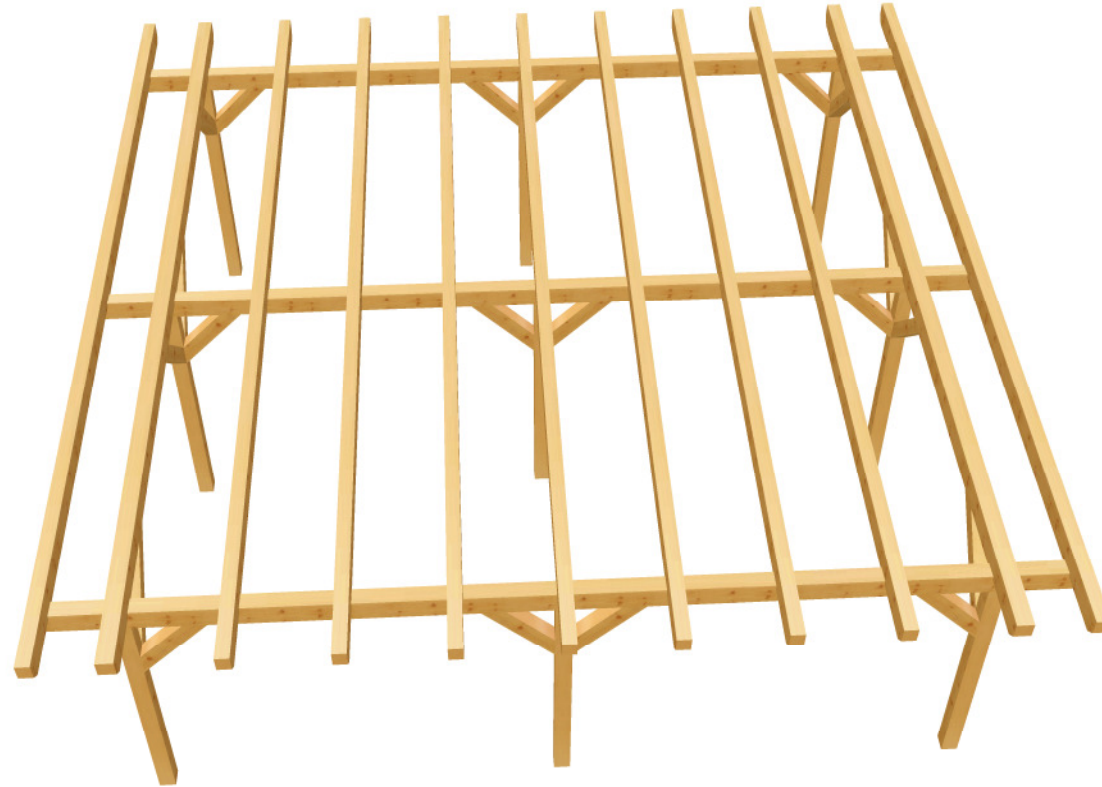

R>|*^j Á/a : ä \ æ Q : ä æ] |æ ä ^

Ö []] ^ | Æ æ] [| d Q a & @ a & @ Ä Á

Doppel-Carport-Flachdach 7 M 1:29 Balkenquerschnitt

Doppel-Carport-Flachdach 7 M 1:10 Säule Nr: 12 Anzahl: 1 NH 90° 12/12 Länge: 225.8