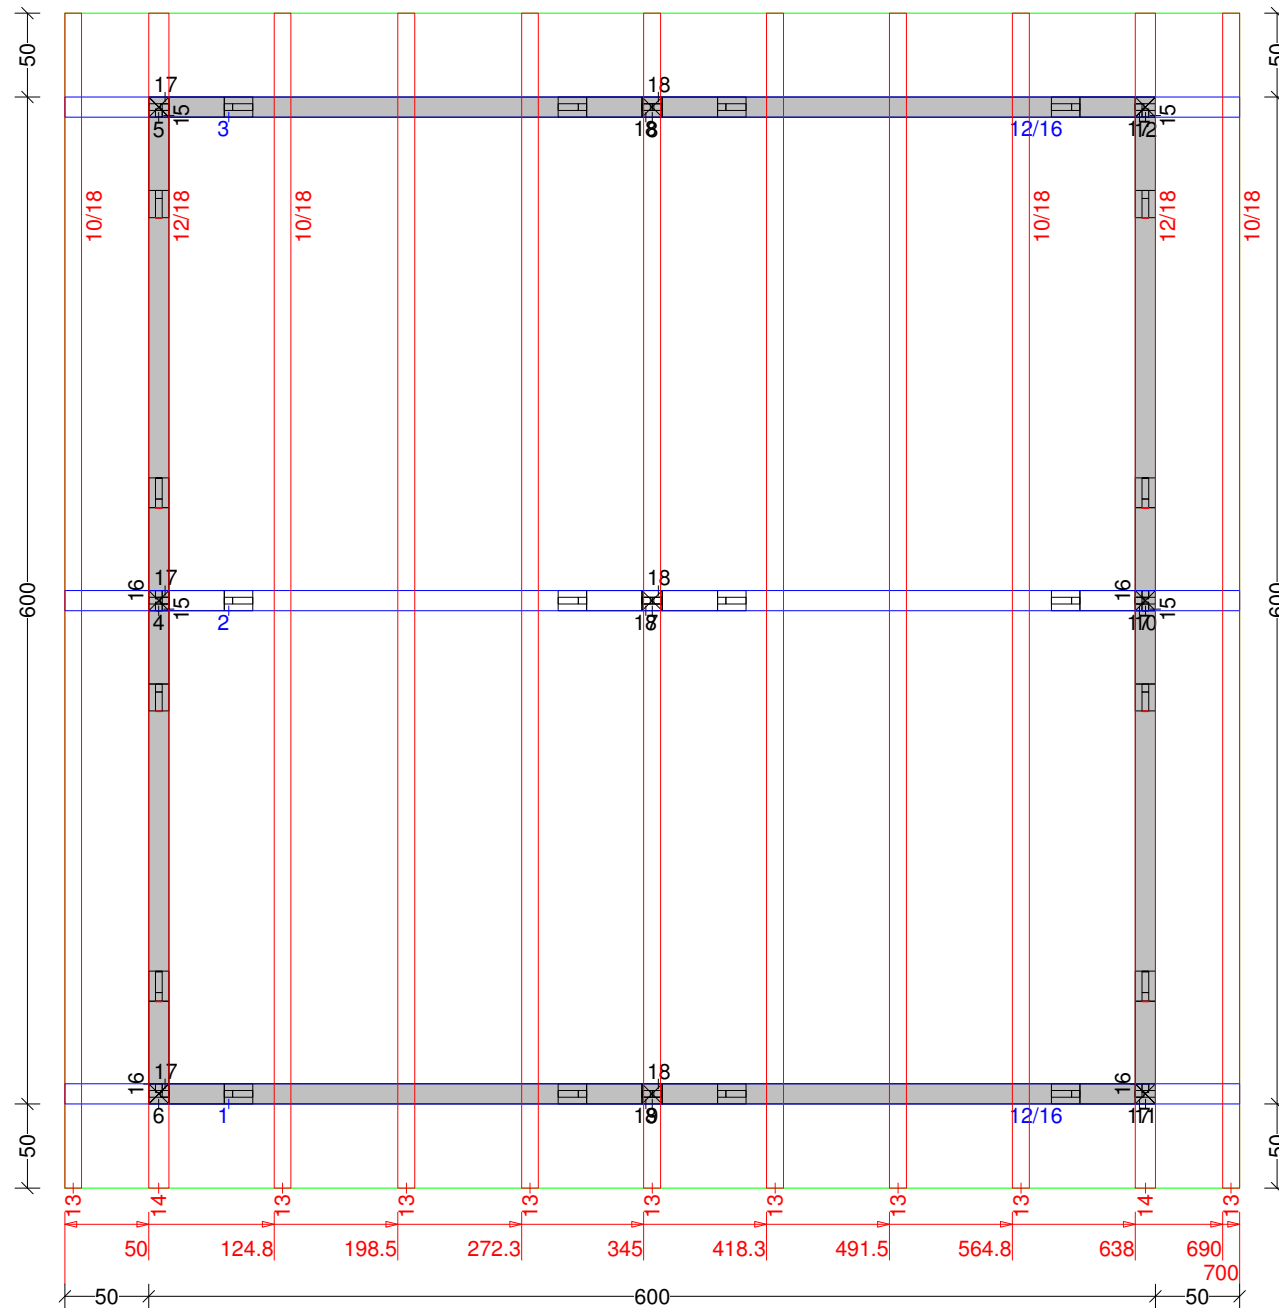

R>|*^j Á/a : ä \ æ Q : ä æ] |æ ä ^

Ö []] ^ | Æ æ] [| d Q a & @ a & @ Ä Á

Doppel-Carport-Flachdach 7 M 1:29 Balkenquerschnitt

Doppel-Carport-Flachdach 7 M 1:10 Säule Nr: 12 Anzahl: 1 NH 90° 12/12 Länge: 225.8