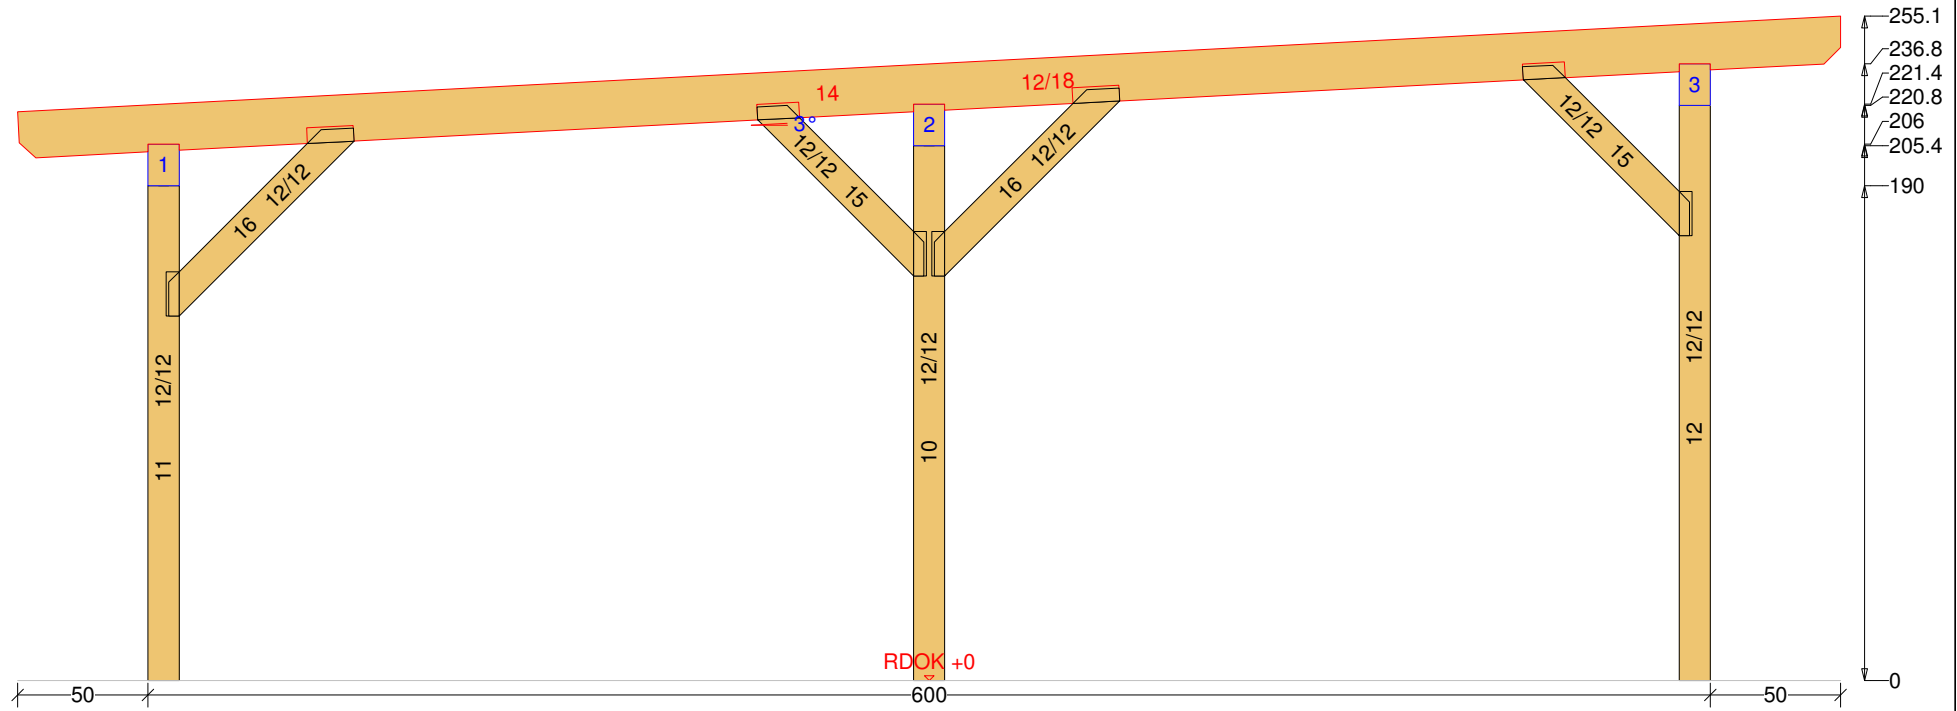

R>|*^j Á/a : ä \ æ Q : ä æ] |æ ä ^

Ö []] ^ | Æ æ] [| d Q a & @ a & @ Ä Á

Doppel-Carport-Flachdach 7 M 1:29 Balkenquerschnitt

Doppel-Carport-Flachdach 7 M 1:10 Säule Nr: 12 Anzahl: 1 NH 90° 12/12 Länge: 225.8