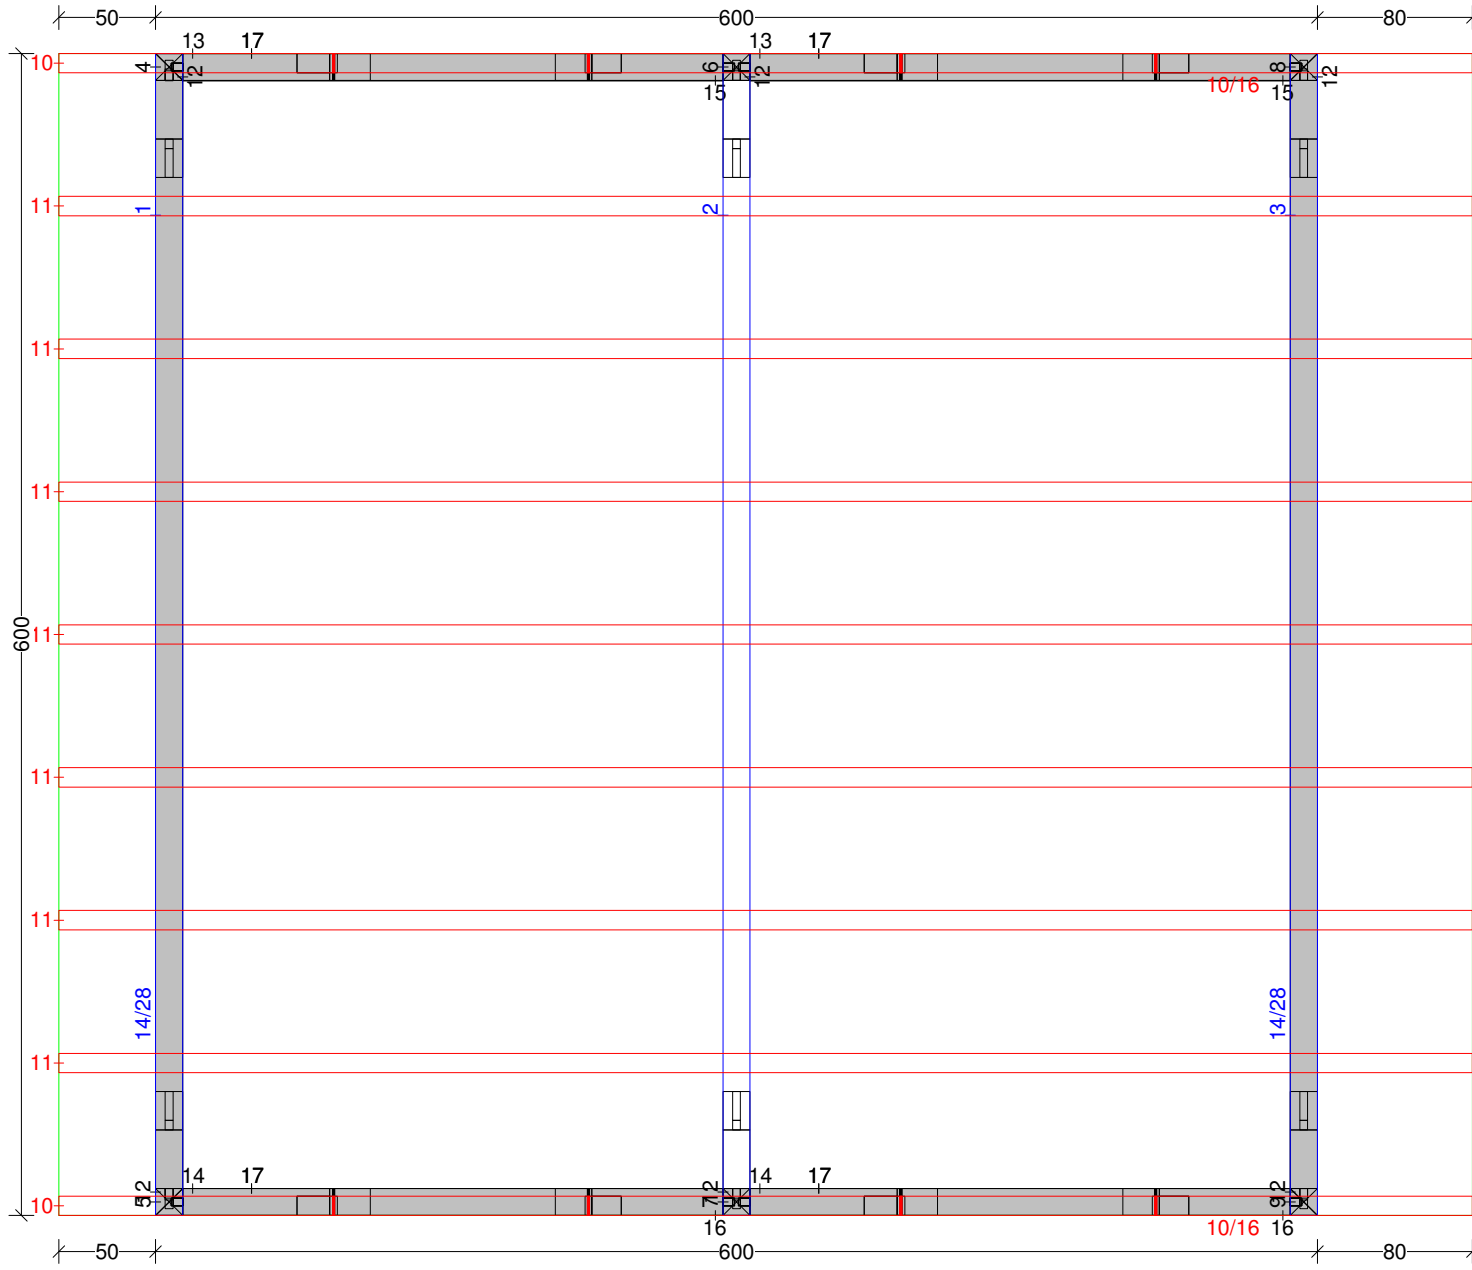

Ö [] ^ | Ö æ] [: ö | æ & ä æ @

Doppel-Carport-Flachdach 9 M 1:31 Balkenquerschnitt