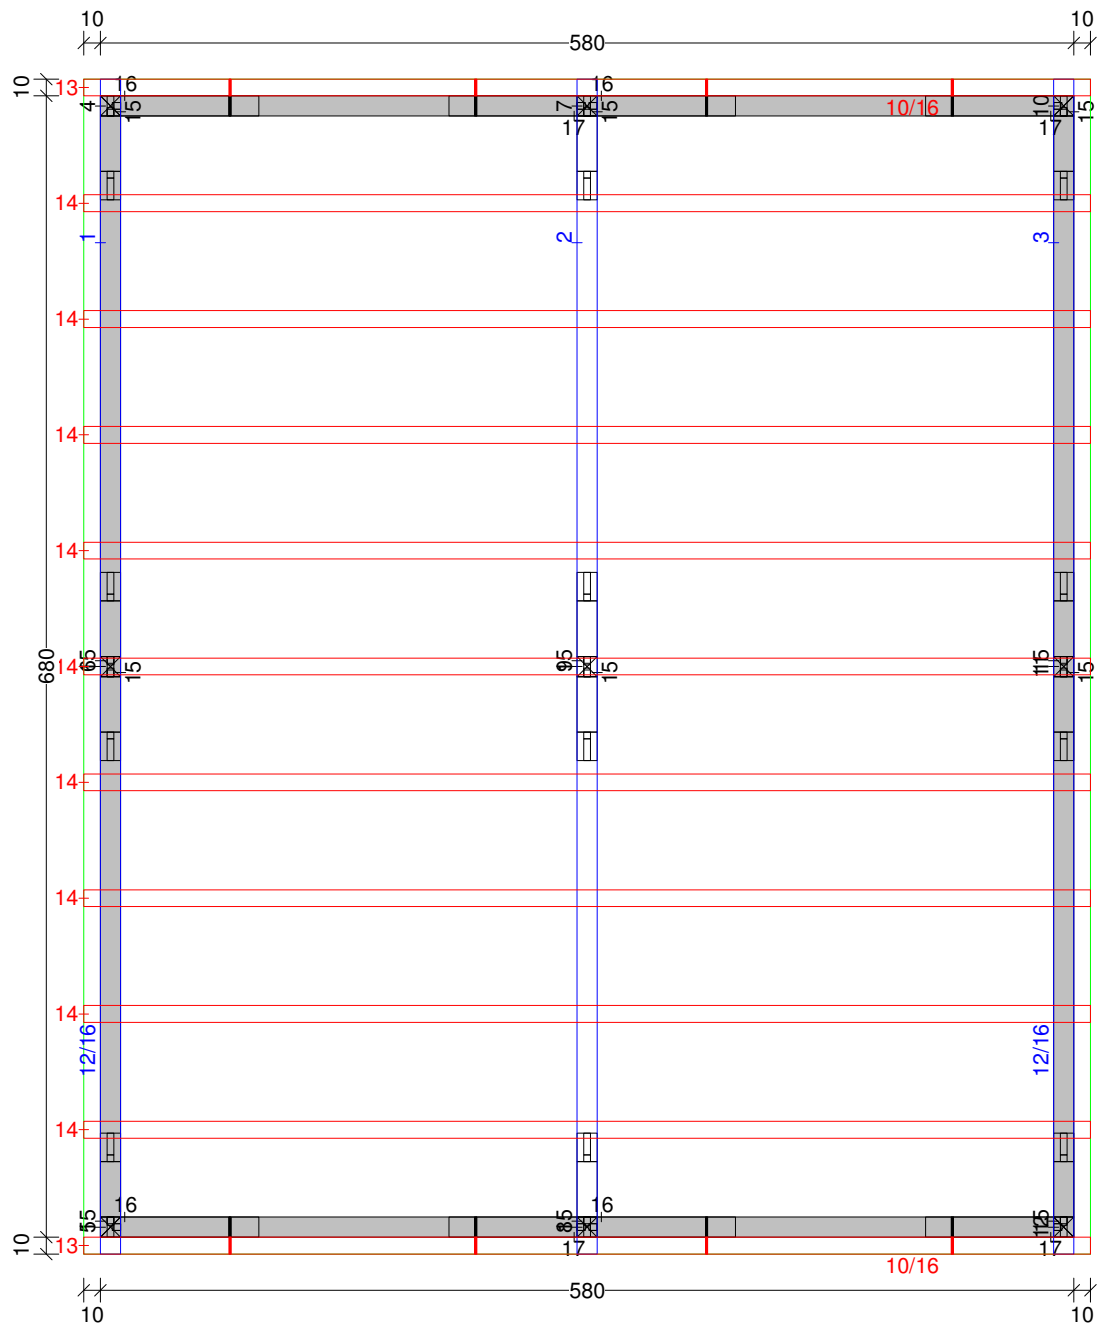

R>| ^) Á/a : ä \ æ / Q : ä æ] | æ ä ^

Ö [] ^ | Ö æ] [: d Q | æ & @ æ & / €

Doppel-Carport-Flachdach 10 M 1:45 DG Draufsicht Dachfläche-1 <4> 2° <Wand-4>

Doppel-Carport-Flachdach 10 M 1:29 Balkenquerschnitt

Doppel-Carport-Flachdach 10 M 1:10 Säule Nr: 12 Anzahl: 1 NH 90° 12/12 Länge: 234.8