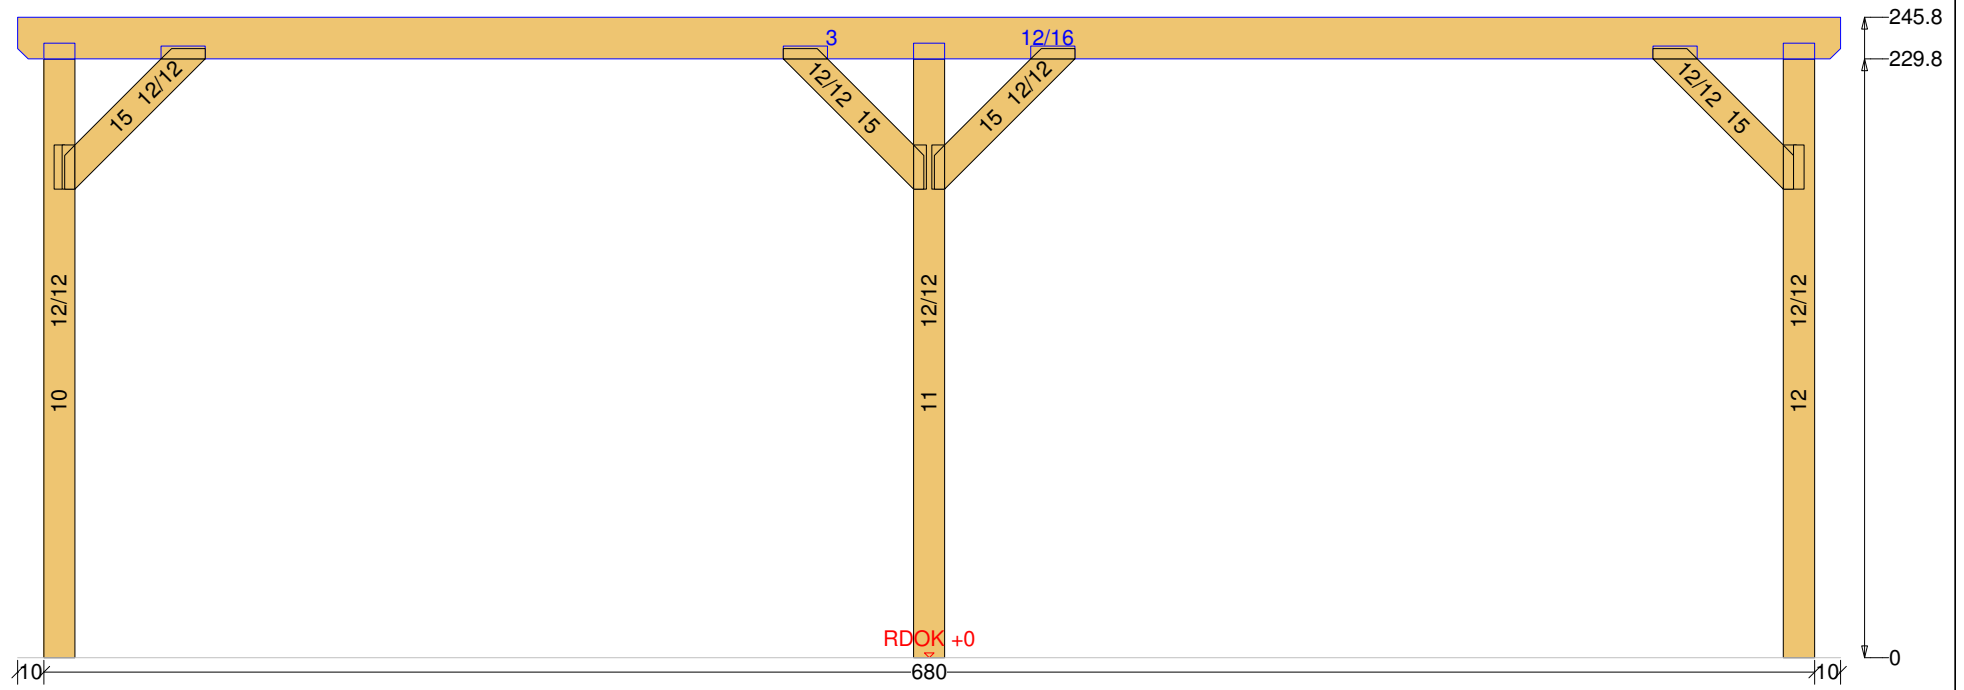

R>| ^) Á/a : ä \ æ / Q : ä æ] | æ ä ^

Ö [] ^ | Ö æ] [: d Q | æ & @ æ & / €

Doppel-Carport-Flachdach 10 M 1:45 DG Draufsicht Dachfläche-1 <4> 2° <Wand-4>

Doppel-Carport-Flachdach 10 M 1:29 Balkenquerschnitt

Doppel-Carport-Flachdach 10 M 1:10 Säule Nr: 12 Anzahl: 1 NH 90° 12/12 Länge: 234.8