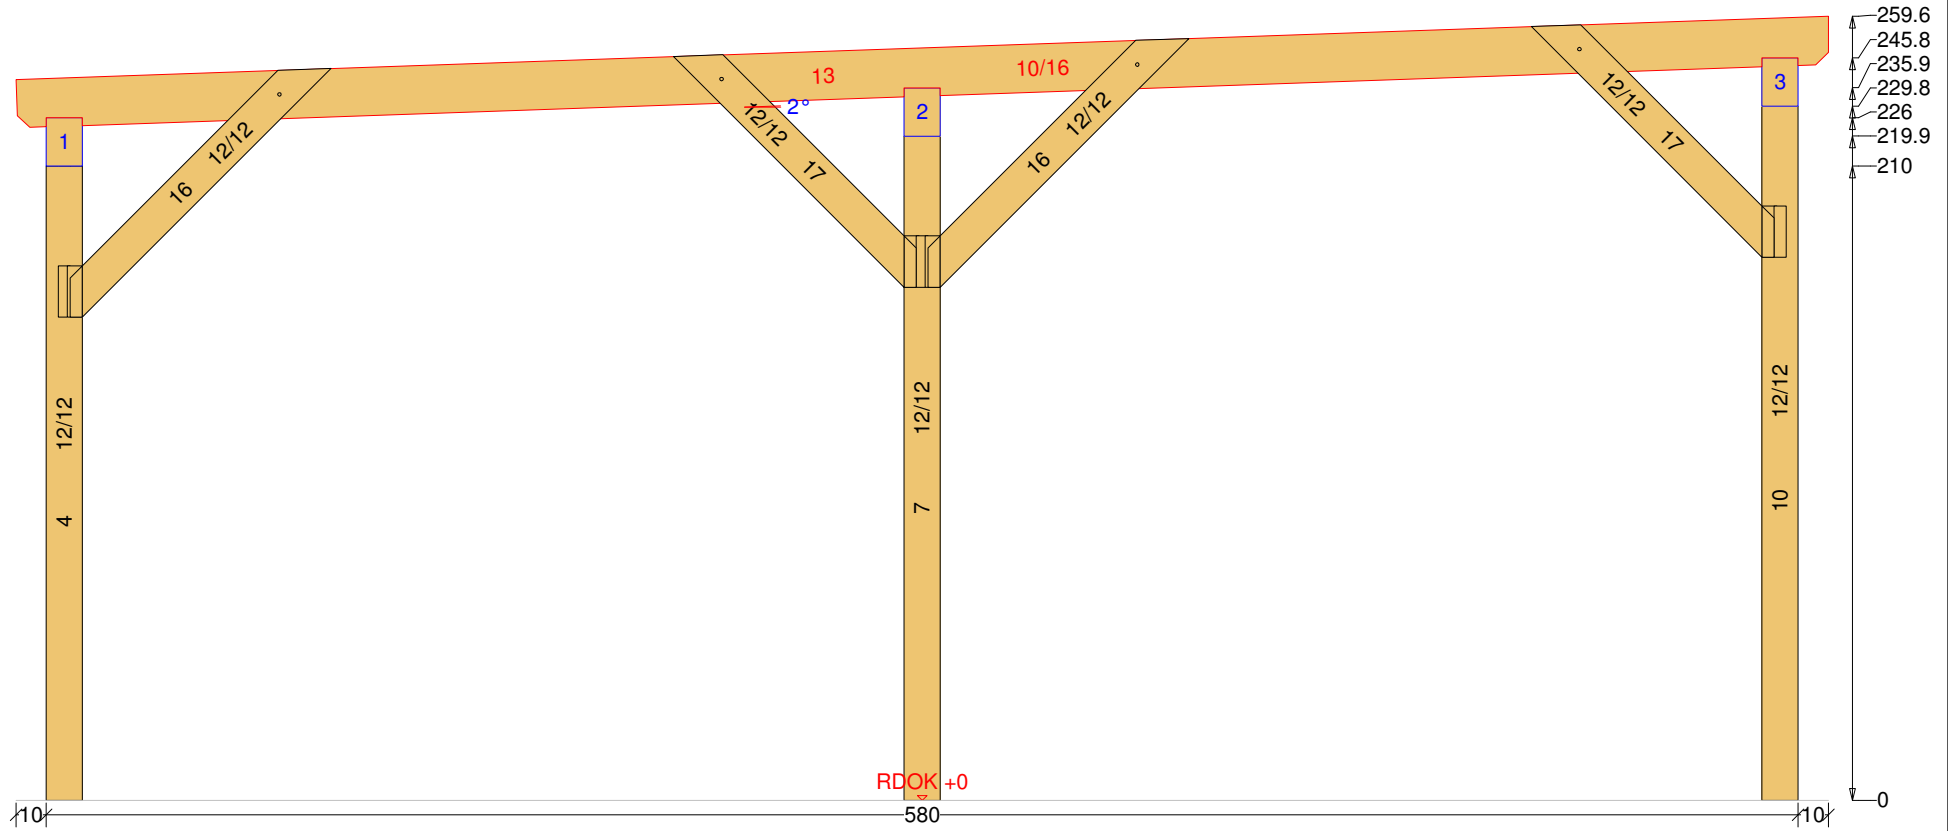

R>| ^) Á/a : ä \ æ / Q : ä æ] | æ ä ^

Ö [] ^ | Ö æ] [: d Q | æ & @ æ & / €

Doppel-Carport-Flachdach 10 M 1:45 DG Draufsicht Dachfläche-1 <4> 2° <Wand-4>

Doppel-Carport-Flachdach 10 M 1:29 Balkenquerschnitt

Doppel-Carport-Flachdach 10 M 1:10 Säule Nr: 12 Anzahl: 1 NH 90° 12/12 Länge: 234.8