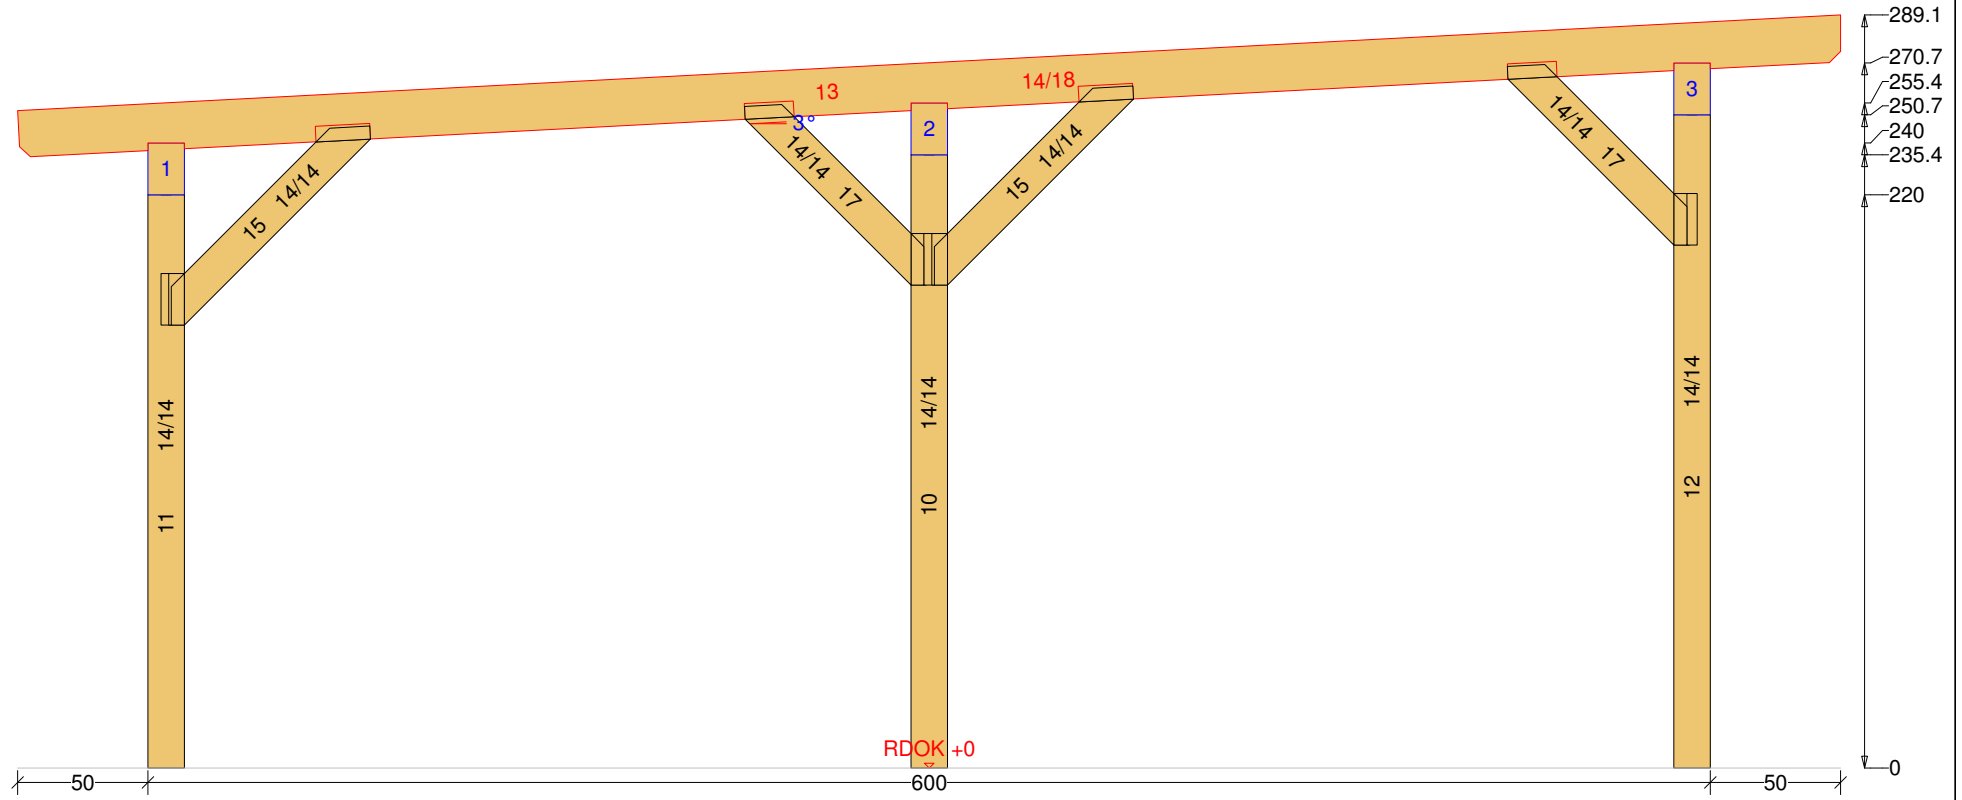

R>| ^) Á/a : ā \ æ Q : ä æ] | æ ä ^

Ö []] ^ | Ö æ] [: d Q æ & @ æ & @ F

Doppel-Carport-Flachdach 11 M 1:45 DG Draufsicht Dachfläche-1 <4> 3° <Wand-3>

Doppel-Carport-Flachdach 11 M 1:33 Balkenquerschnitt

Doppel-Carport-Flachdach 11 M 1:11 Säule Nr: 12 Anzahl: 1 NH 90° 14/14 Länge: 255.7