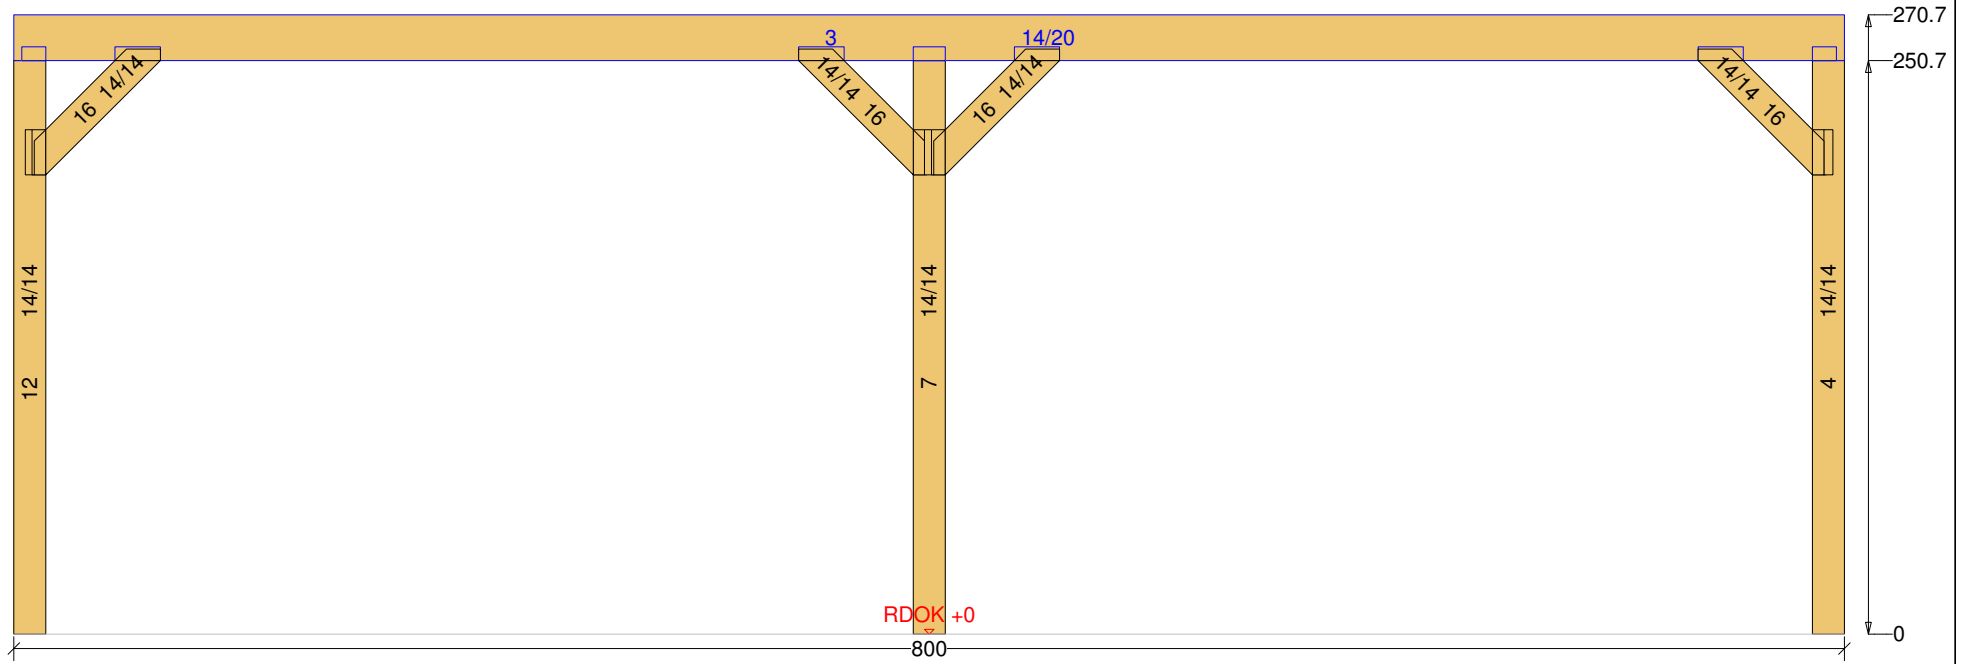

R>| ^) Á/a : ā \ æ Q : ä æ] | æ ä ^

Ö []] ^ | Ö æ] [: d Q æ & @ æ & @ F

Doppel-Carport-Flachdach 11 M 1:45 DG Draufsicht Dachfläche-1 <4> 3° <Wand-3>

Doppel-Carport-Flachdach 11 M 1:33 Balkenquerschnitt

Doppel-Carport-Flachdach 11 M 1:11 Säule Nr: 12 Anzahl: 1 NH 90° 14/14 Länge: 255.7