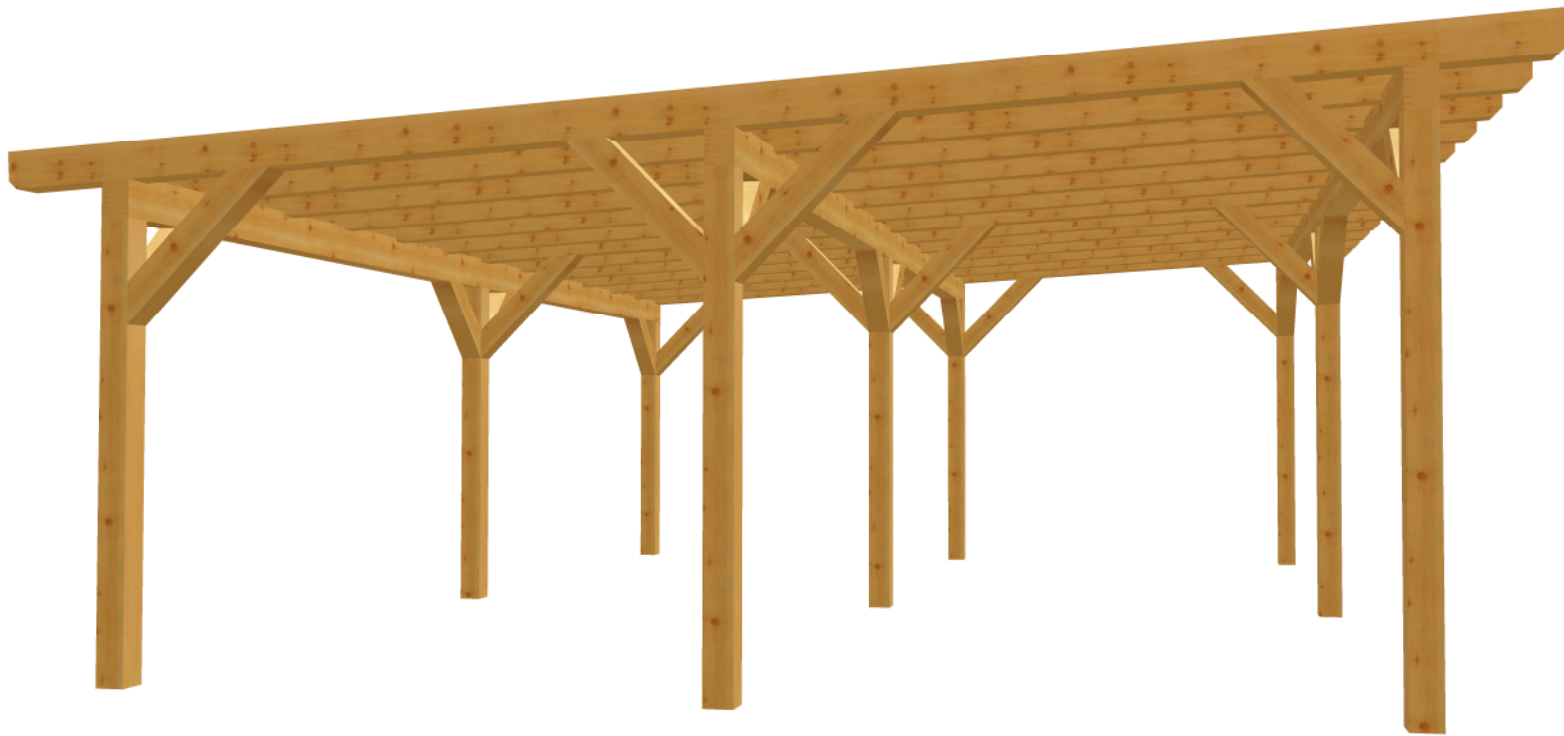

R>| ^) Á/a : ā \ æ Q : ä æ] | æ ä ^

Ö []] ^ | Ö æ] [: d Q æ & @ æ & @ F

Doppel-Carport-Flachdach 11 M 1:45 DG Draufsicht Dachfläche-1 <4> 3° <Wand-3>

Doppel-Carport-Flachdach 11 M 1:33 Balkenquerschnitt

Doppel-Carport-Flachdach 11 M 1:11 Säule Nr: 12 Anzahl: 1 NH 90° 14/14 Länge: 255.7