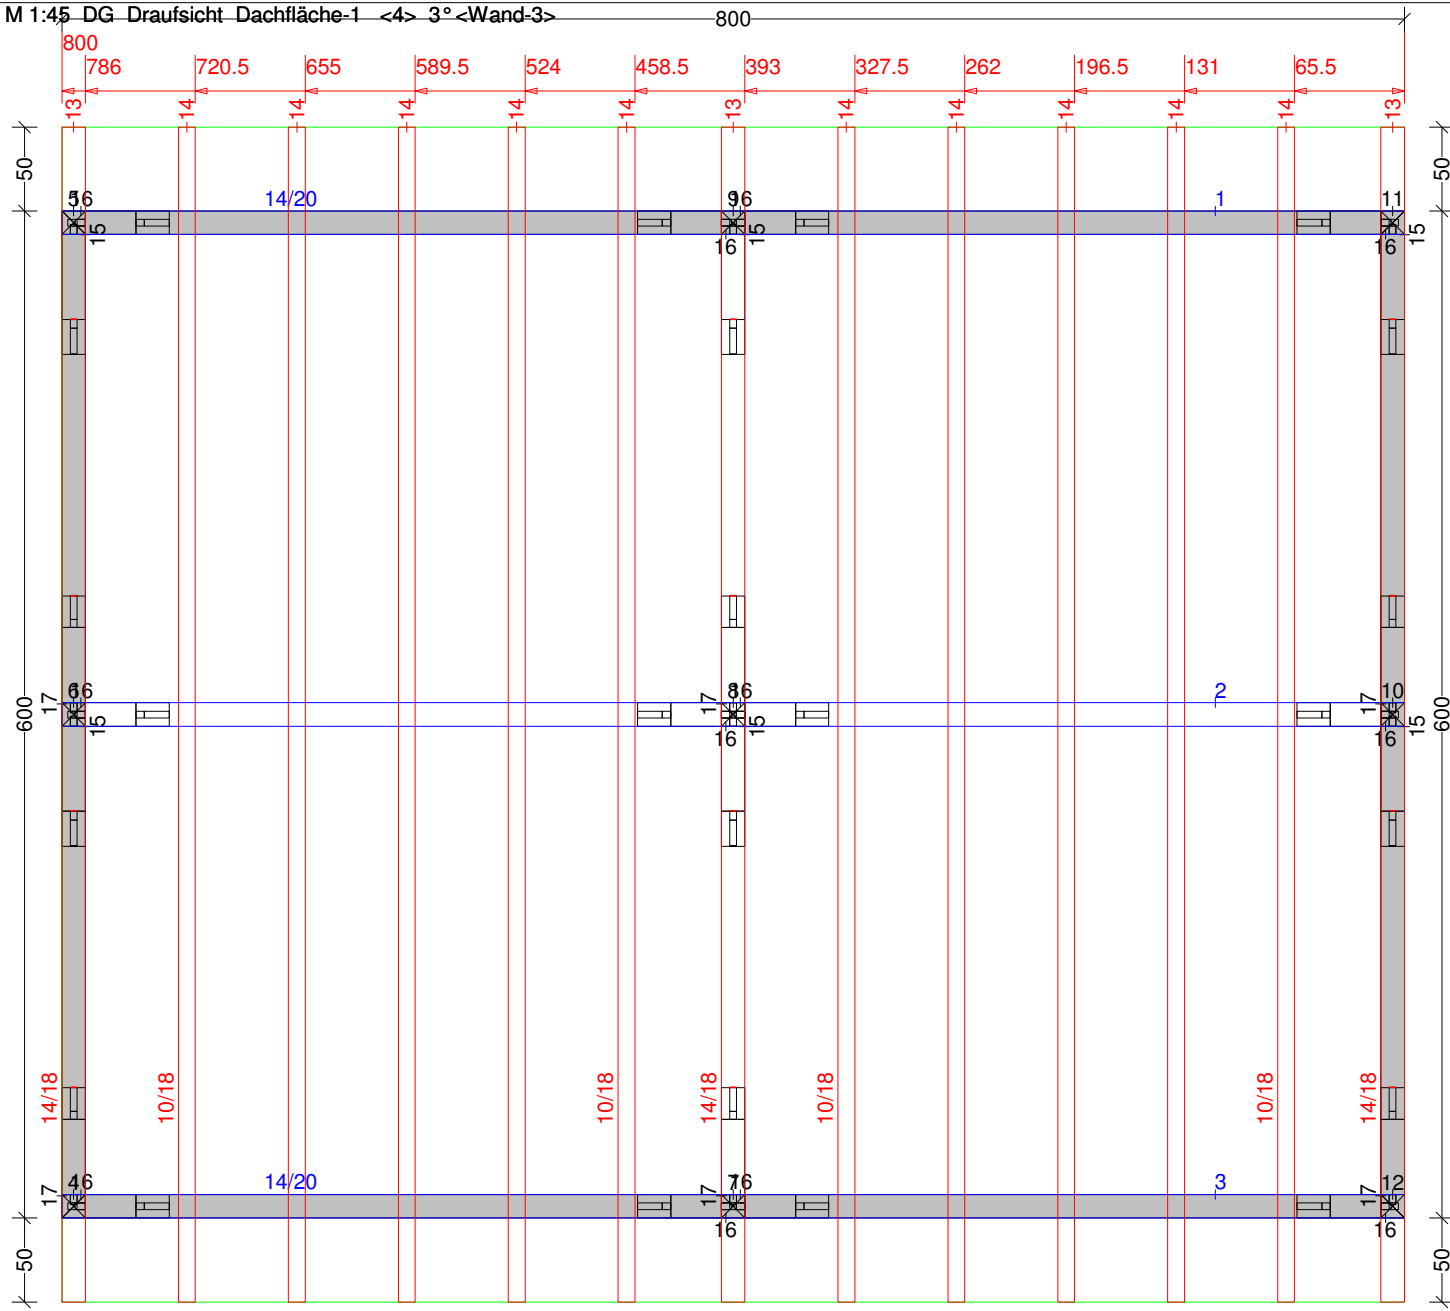

R>| ^) Á/a : ā \ æ Q : ä æ] | æ ä ^

Ö []] ^ | Ö æ] [: d Q æ & @ æ & @ F

Doppel-Carport-Flachdach 11 M 1:45 DG Draufsicht Dachfläche-1 <4> 3° <Wand-3>

Doppel-Carport-Flachdach 11 M 1:33 Balkenquerschnitt

Doppel-Carport-Flachdach 11 M 1:11 Säule Nr: 12 Anzahl: 1 NH 90° 14/14 Länge: 255.7