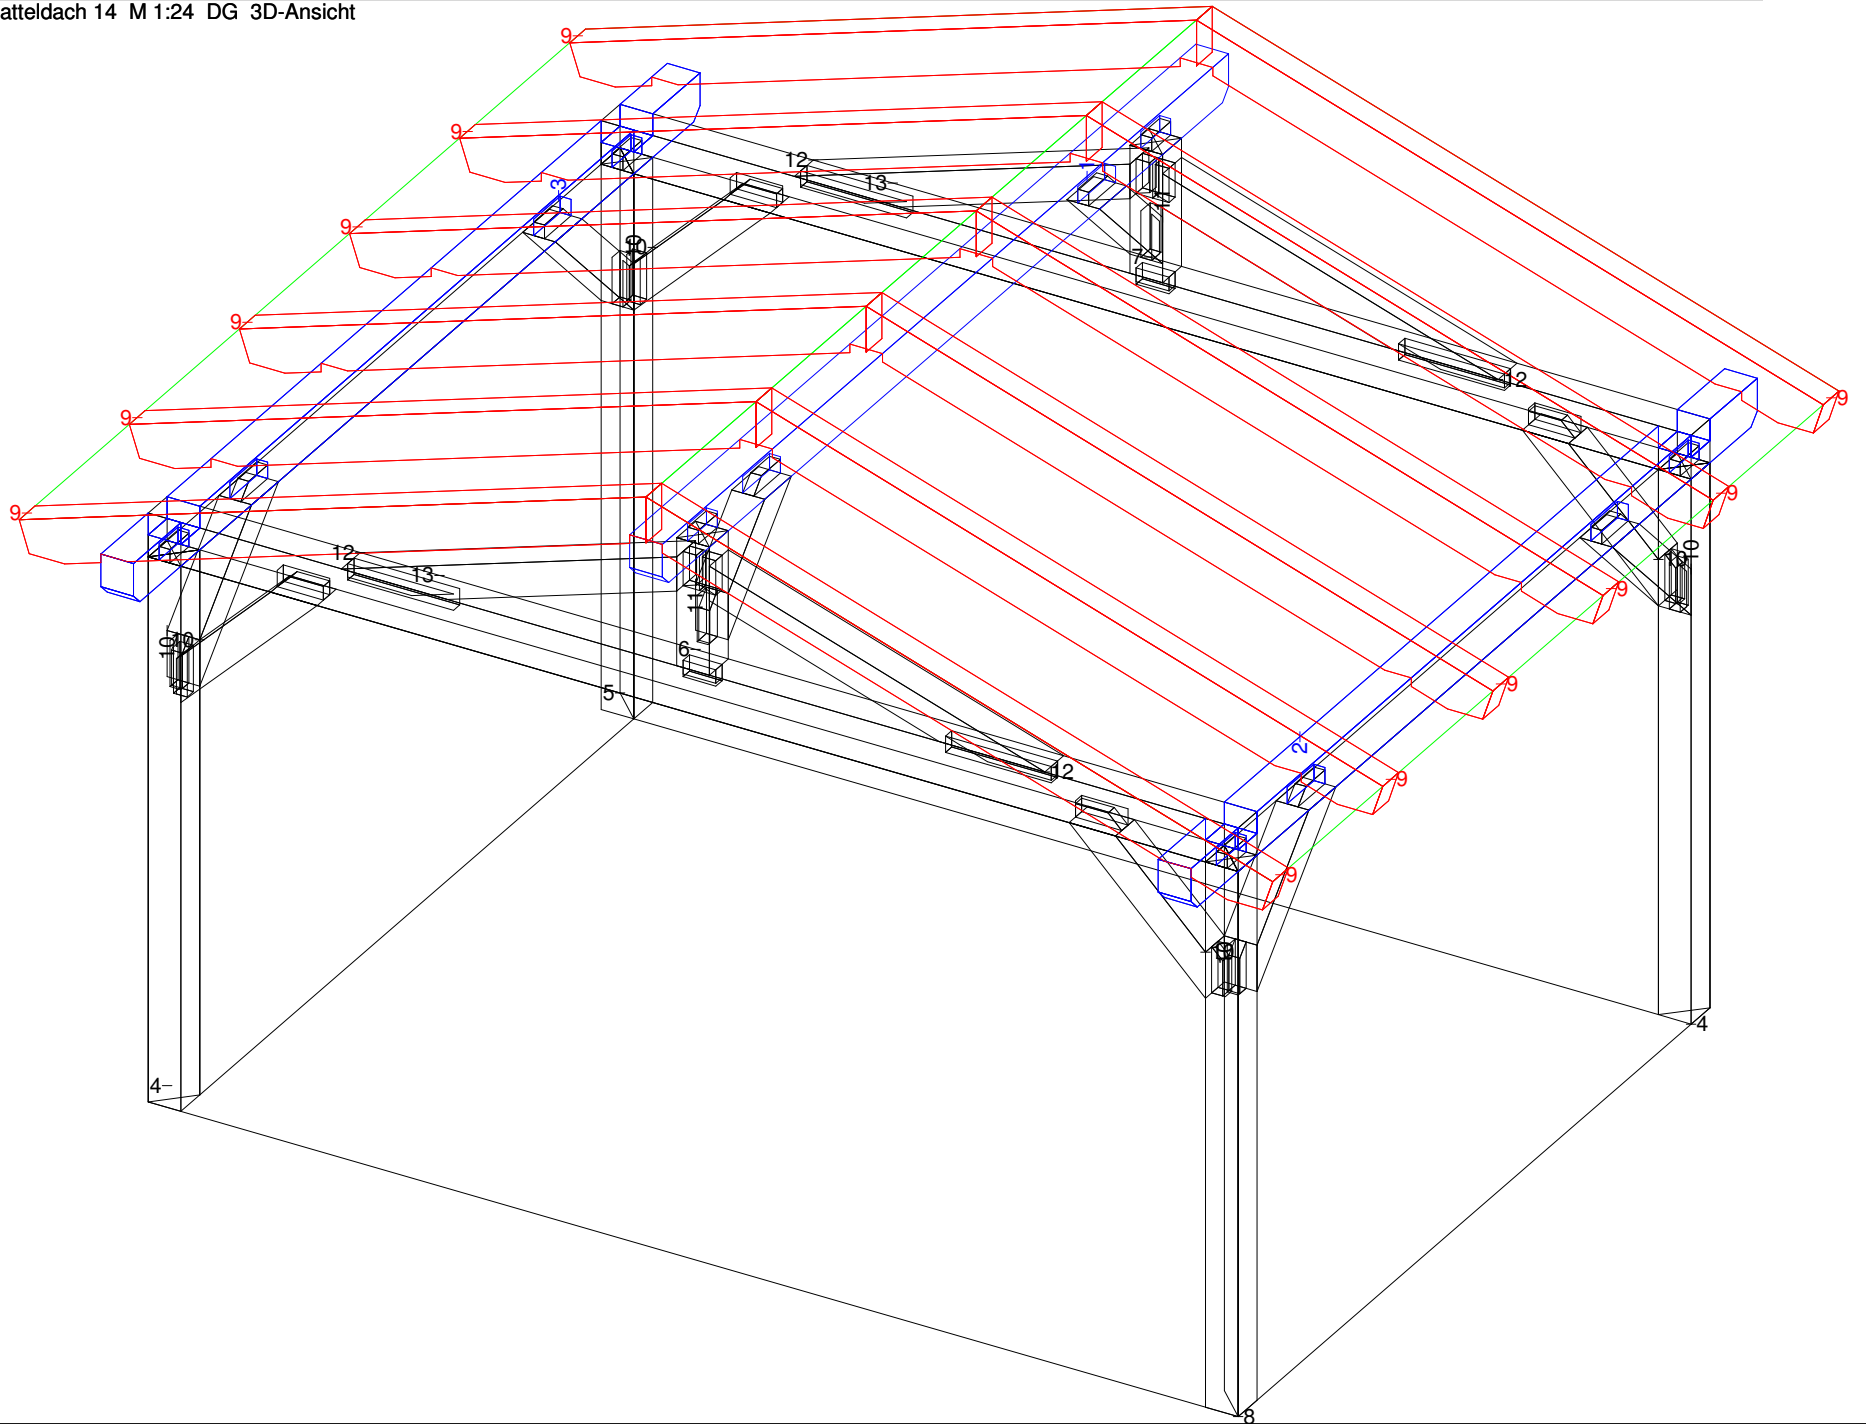

Carport-Satteldach 14

Carport-Satteldach 14 M 1:9 Säule Nr: 4 Anzahl: 2 NH 90° 12/12 Länge: 205