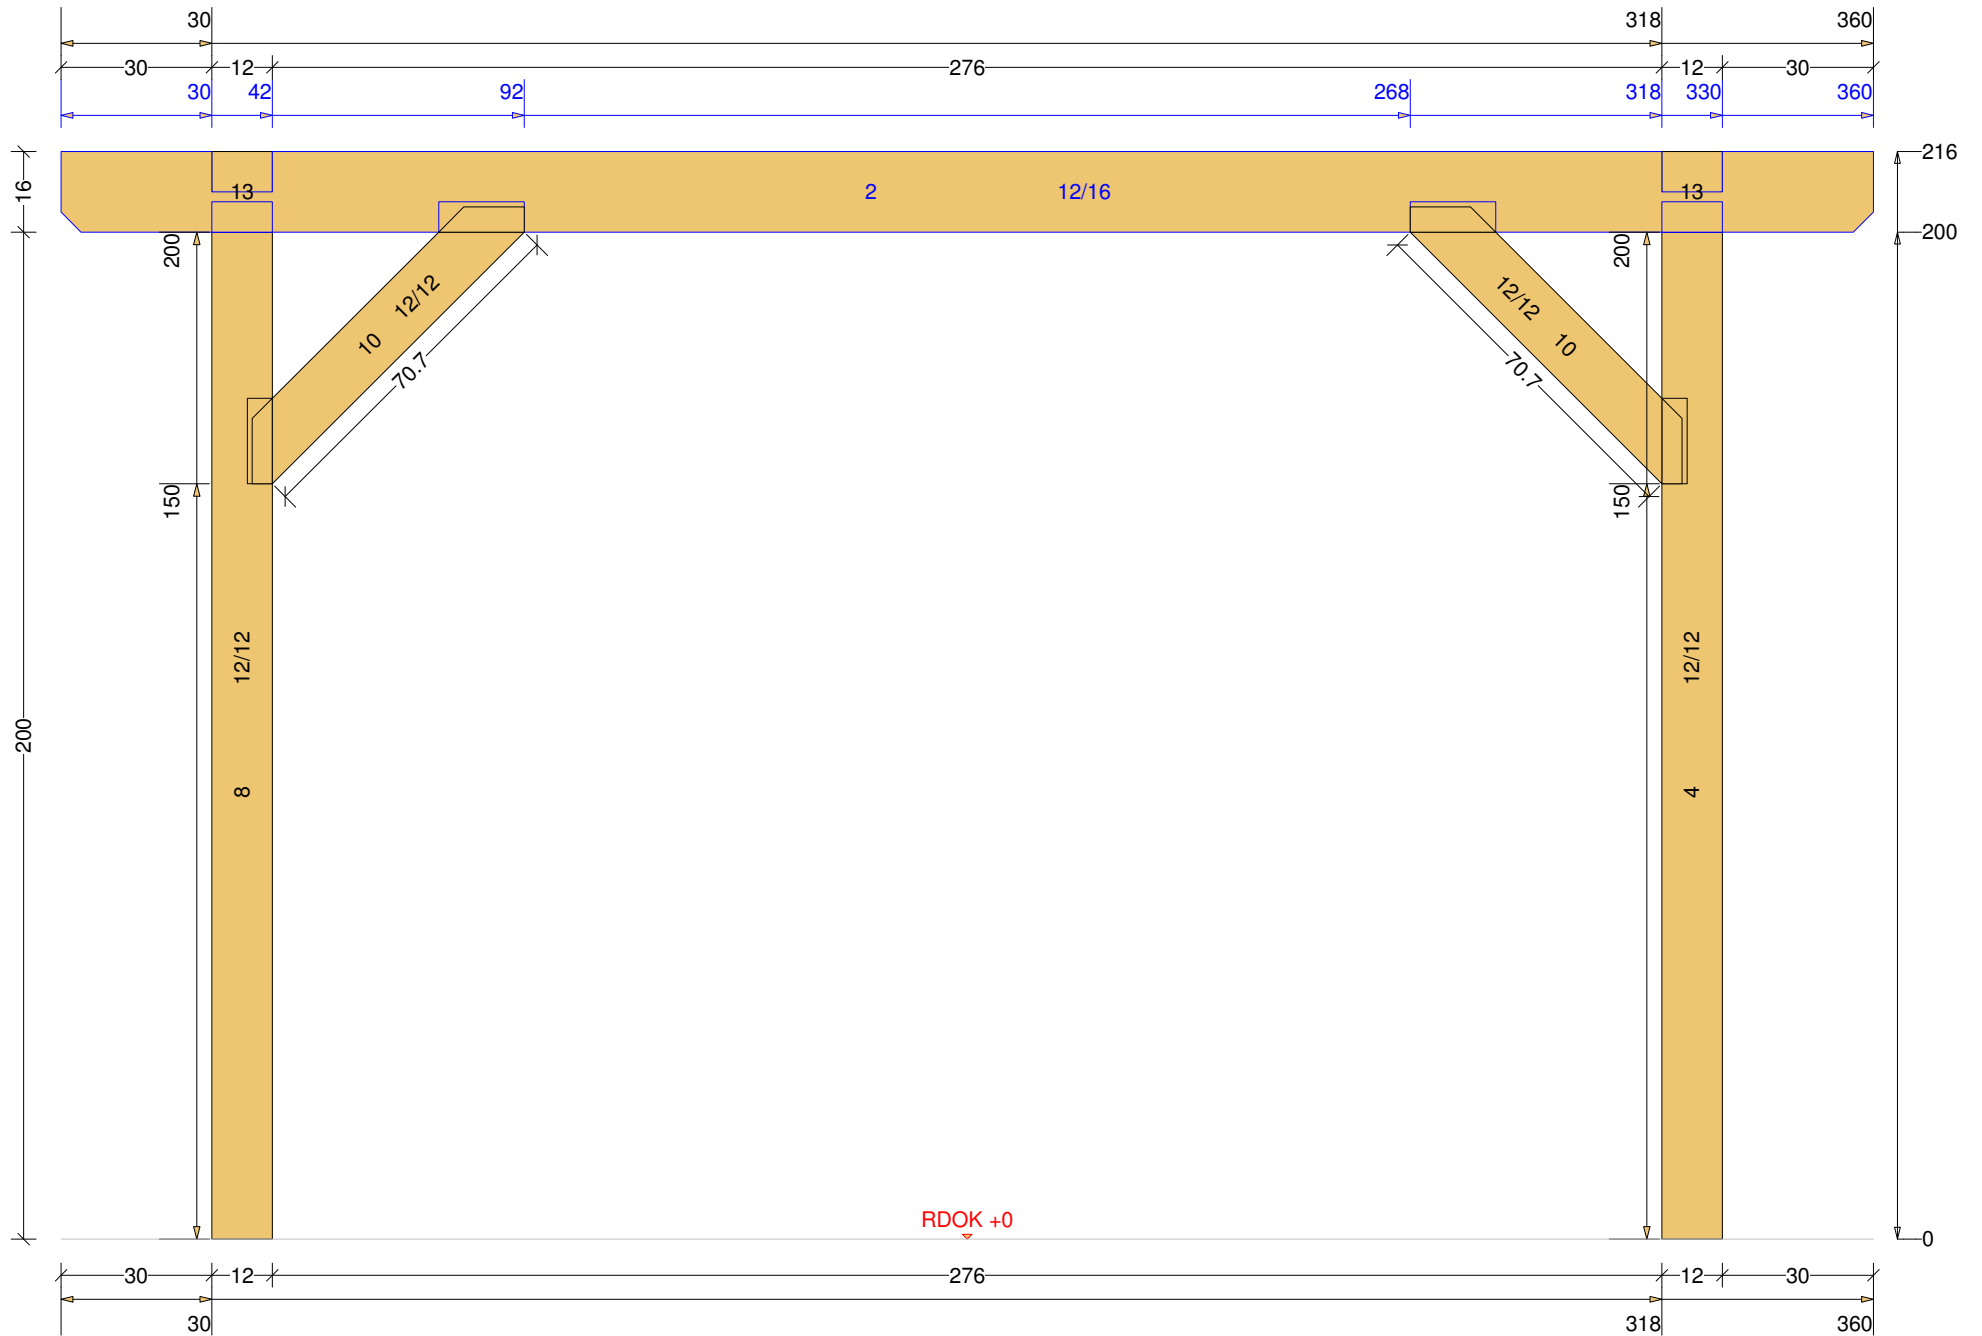

Carport-Satteldach 14

Carport-Satteldach 14 M 1:9 Säule Nr: 4 Anzahl: 2 NH 90° 12/12 Länge: 205