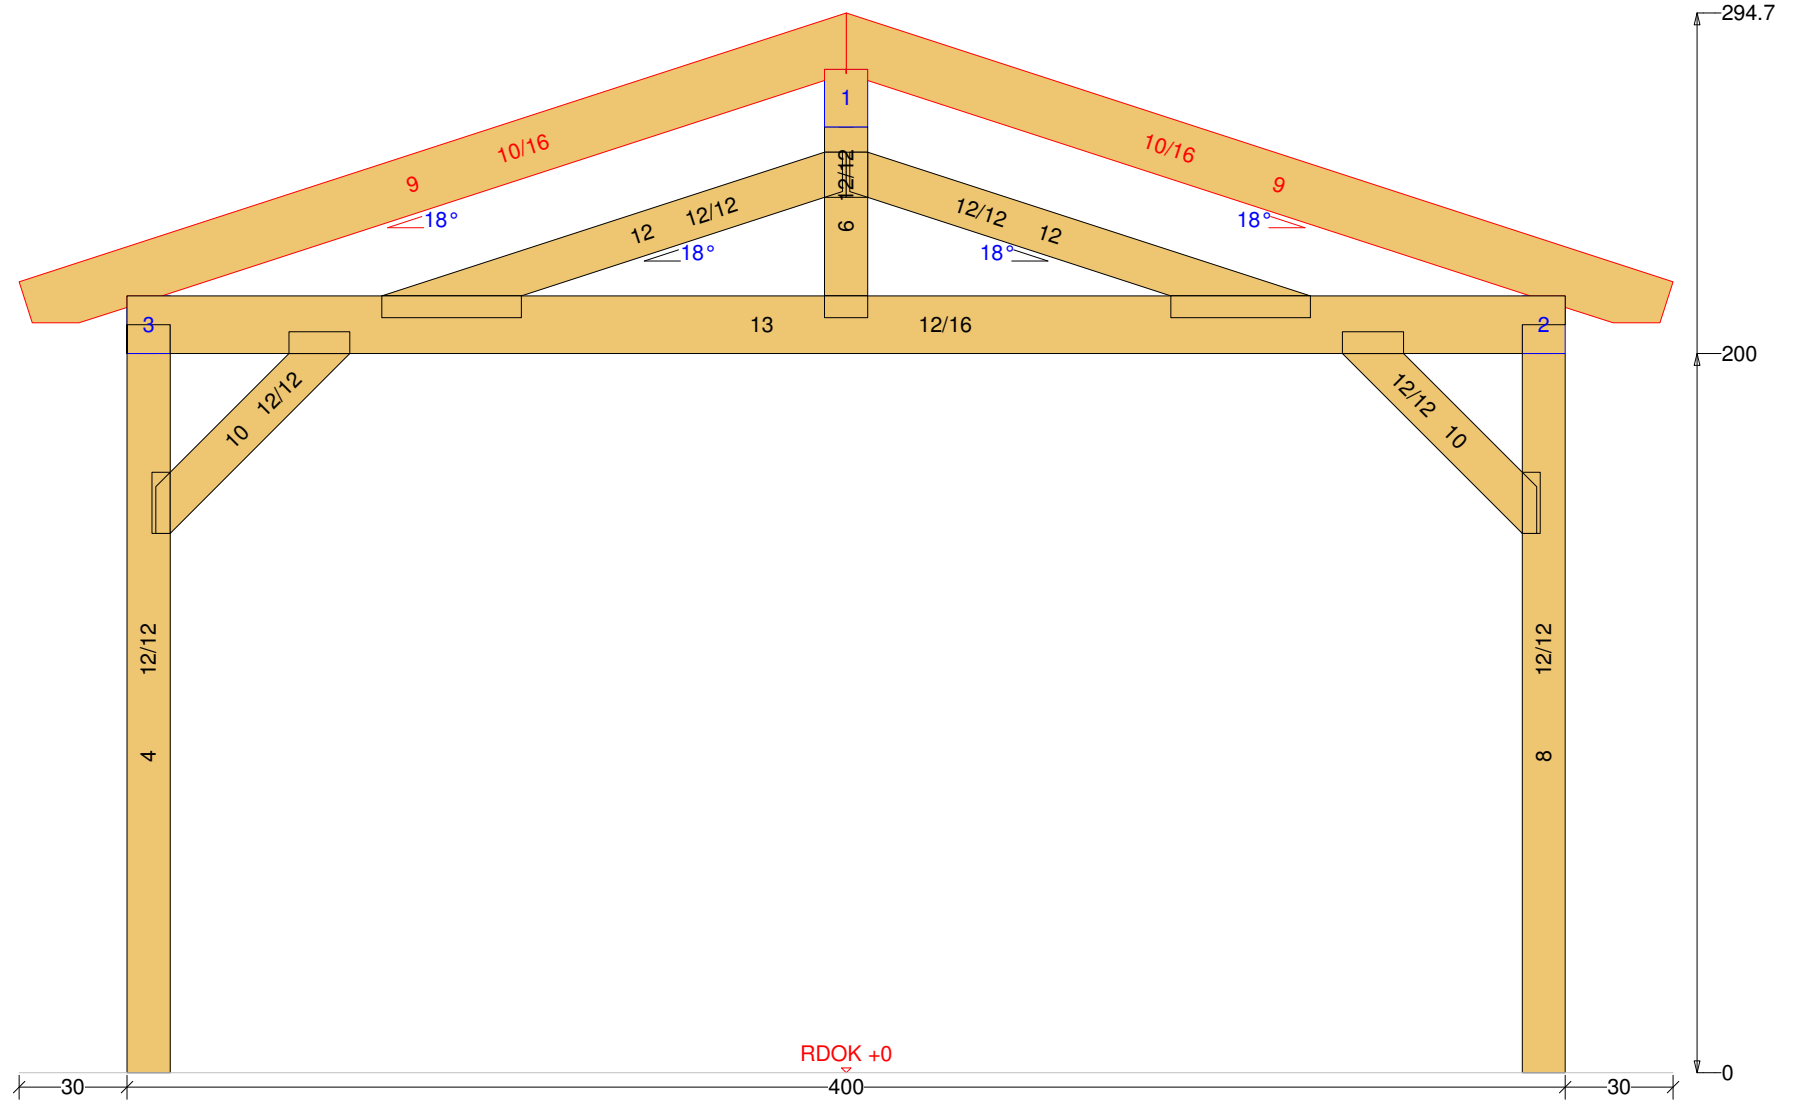

Carport-Satteldach 14

Carport-Satteldach 14 M 1:9 Säule Nr: 4 Anzahl: 2 NH 90° 12/12 Länge: 205