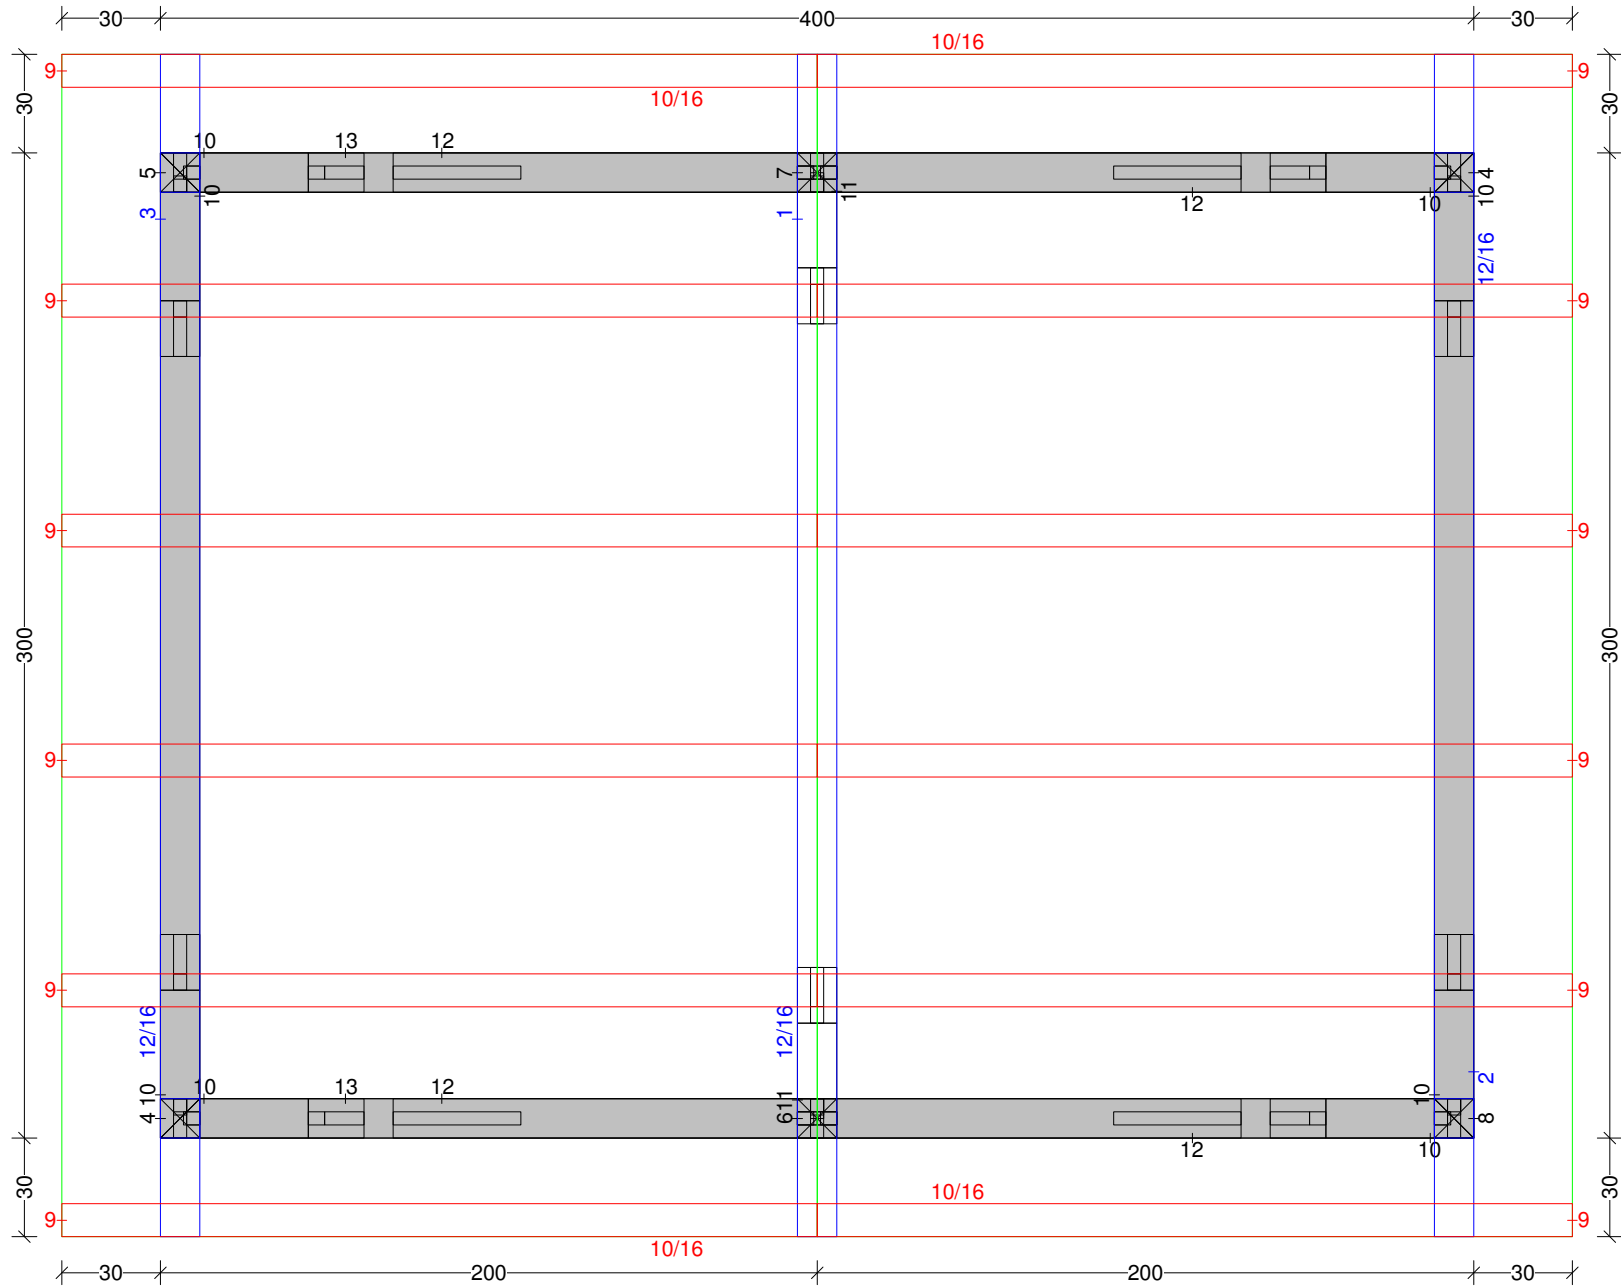

Carport-Satteldach 14

Carport-Satteldach 14 M 1:9 Säule Nr: 4 Anzahl: 2 NH 90° 12/12 Länge: 205