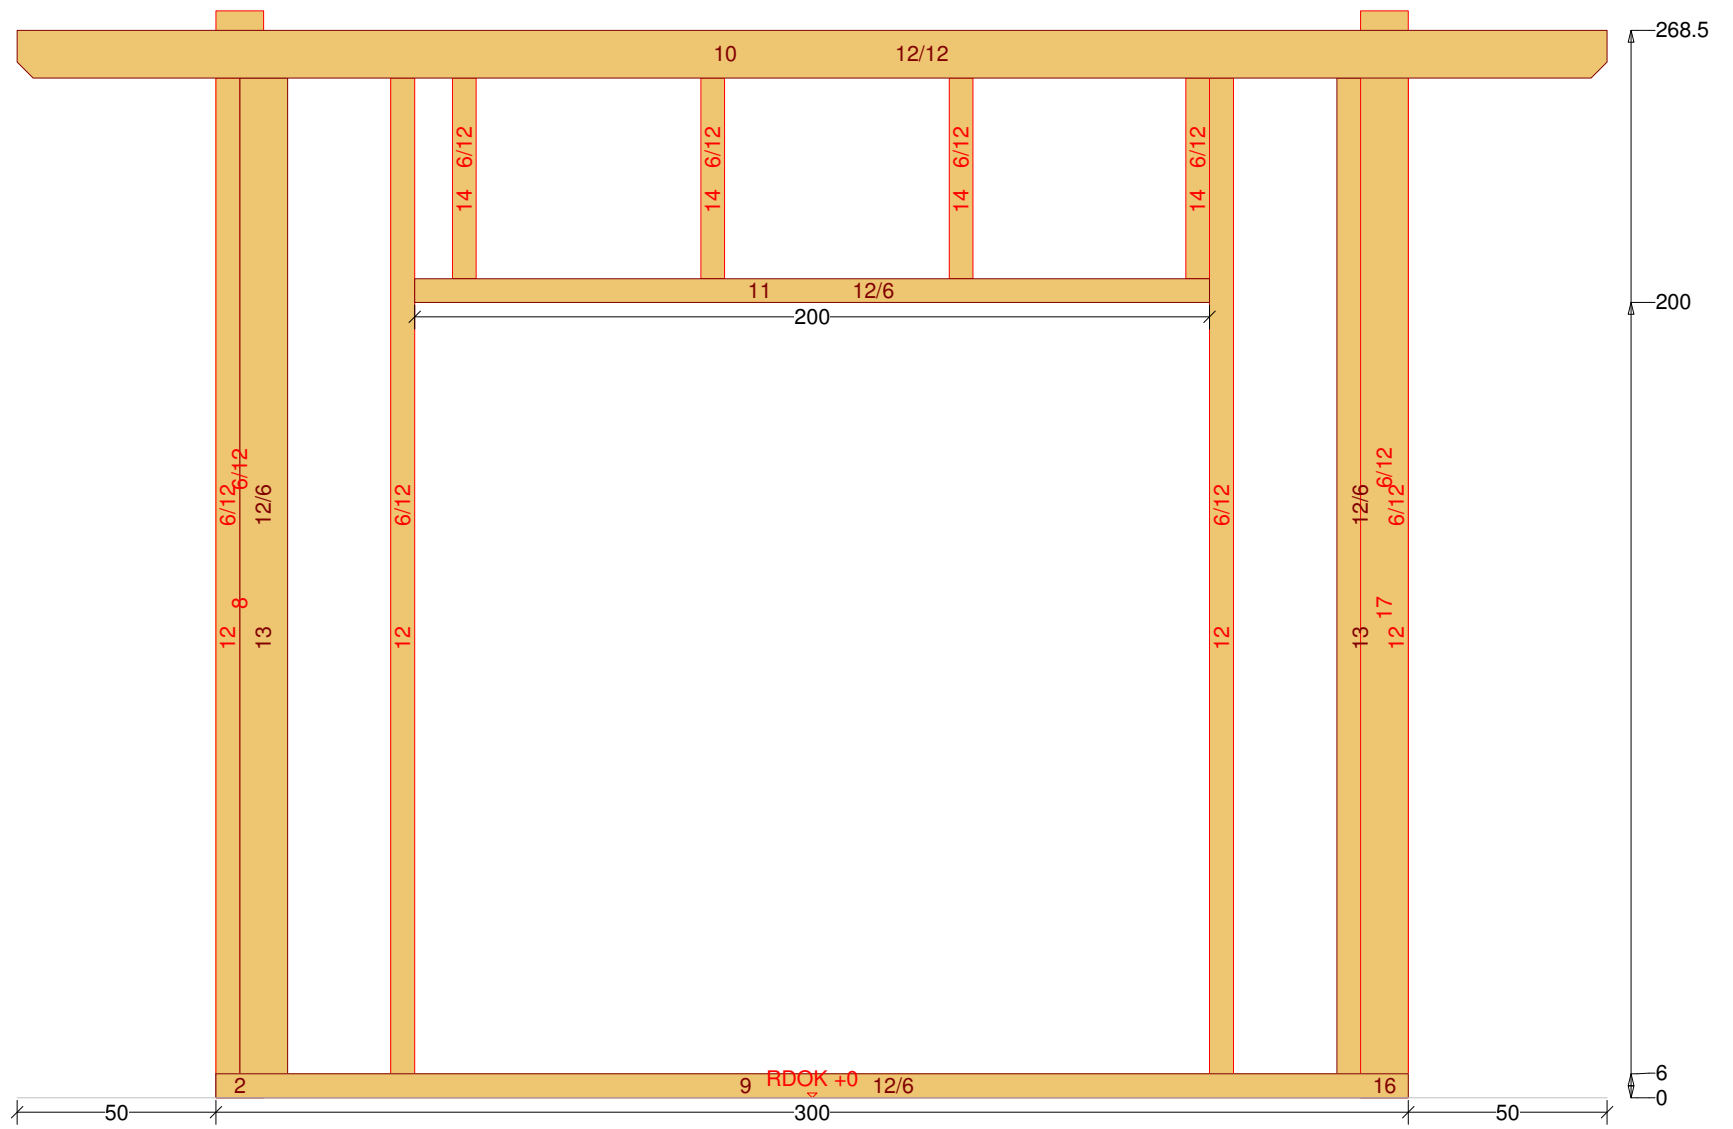

Gartenhaus 39

Gartenhaus 39 M 1:11 Ständer Nr: 19 Anzahl: 1 NH 90° 6/12 Länge: 256.7