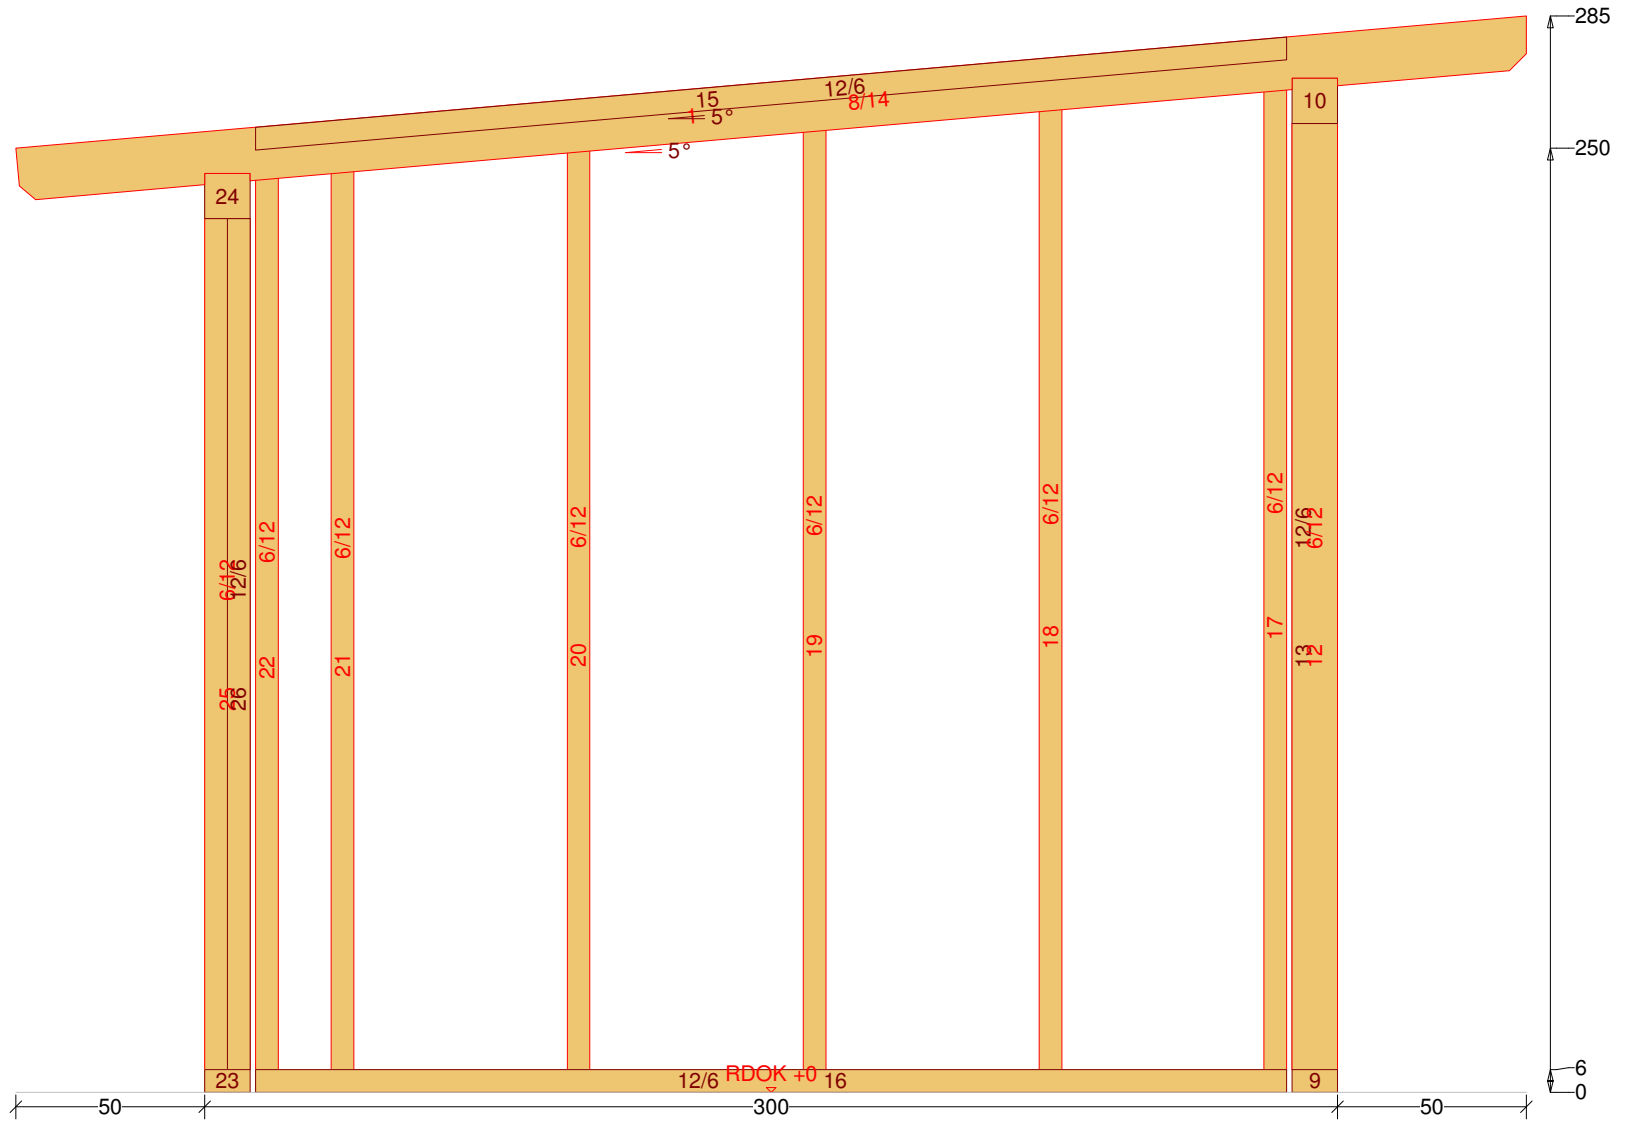

Gartenhaus 39

Gartenhaus 39 M 1:11 Ständer Nr: 19 Anzahl: 1 NH 90° 6/12 Länge: 256.7