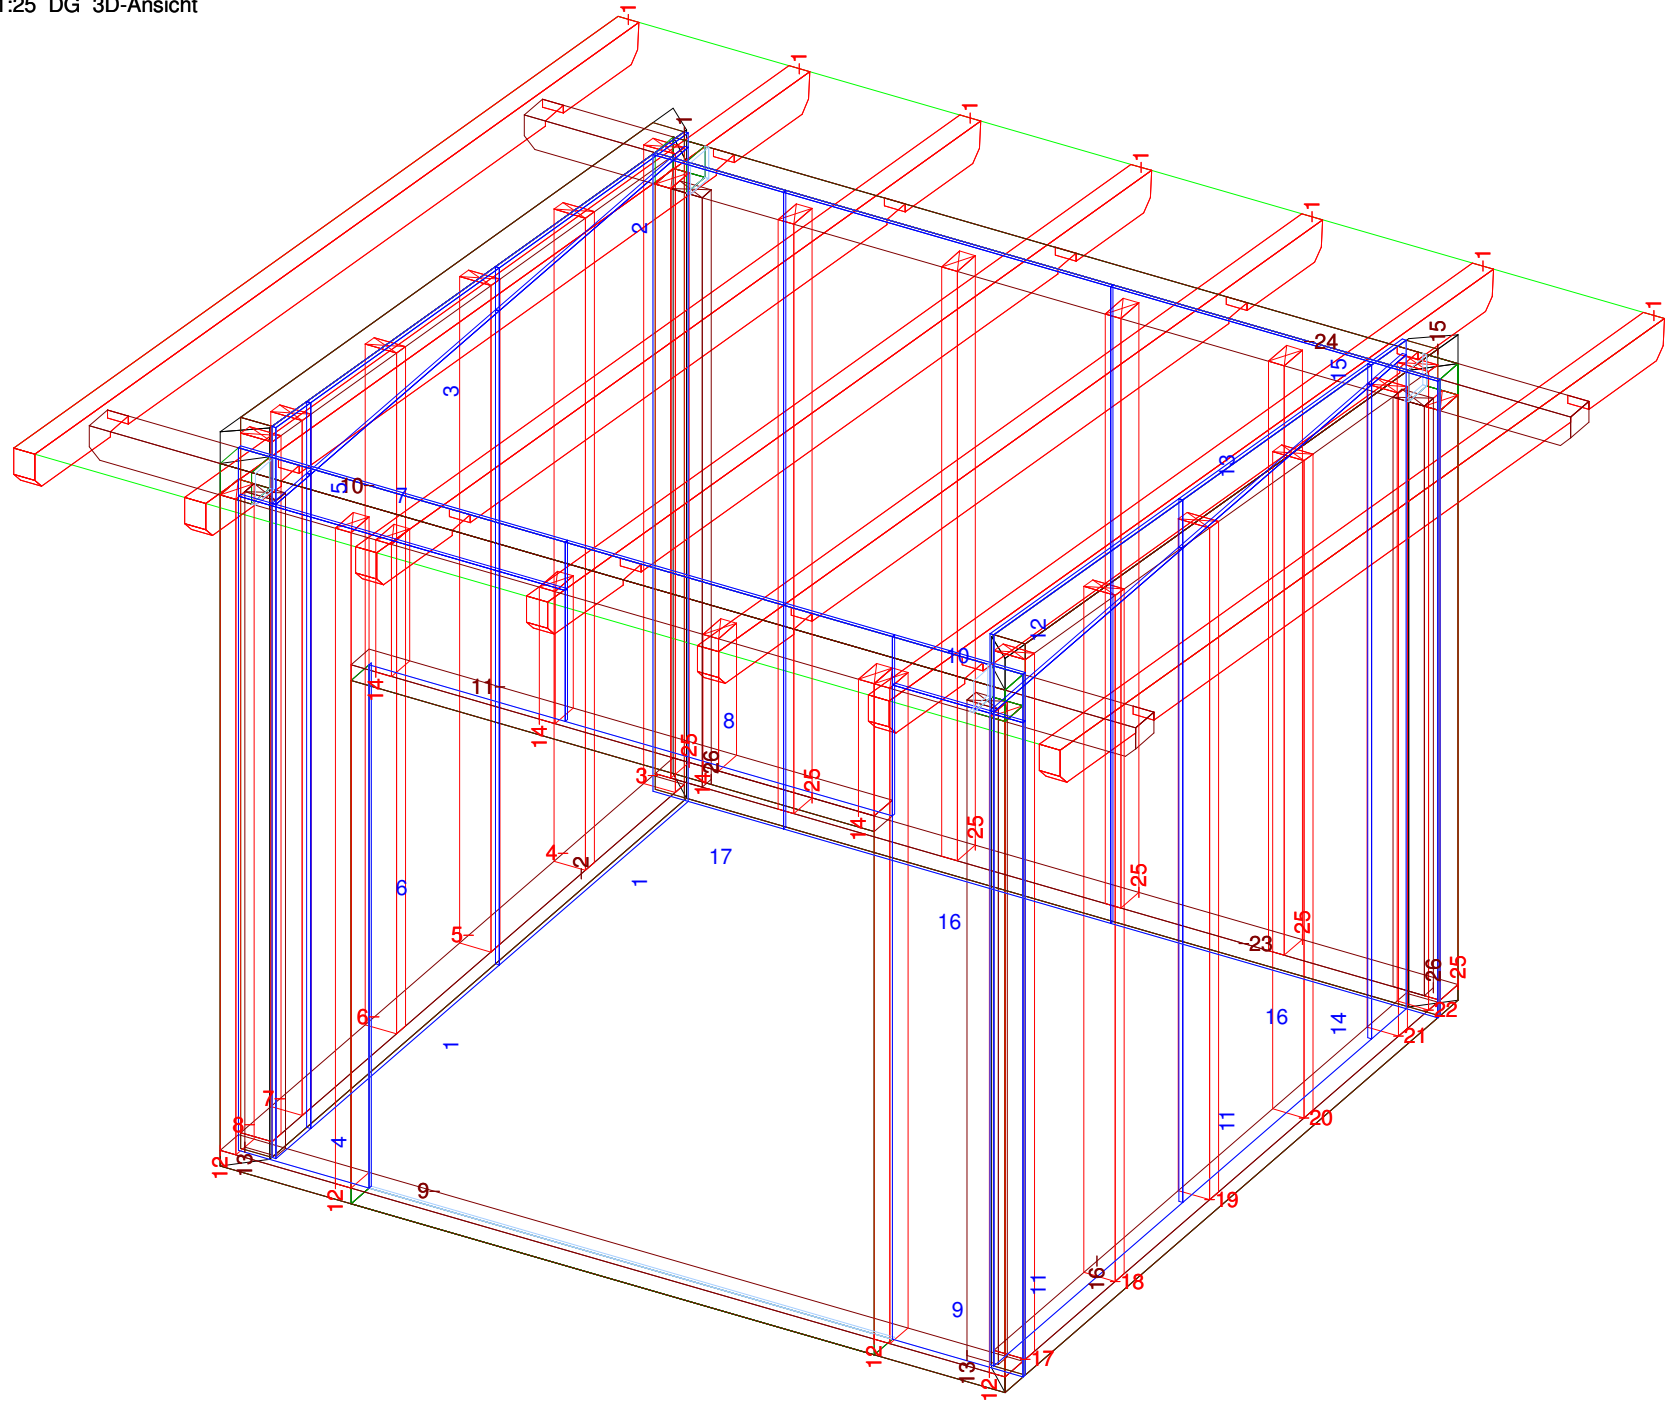

Gartenhaus 39

Gartenhaus 39 M 1:11 Ständer Nr: 19 Anzahl: 1 NH 90° 6/12 Länge: 256.7