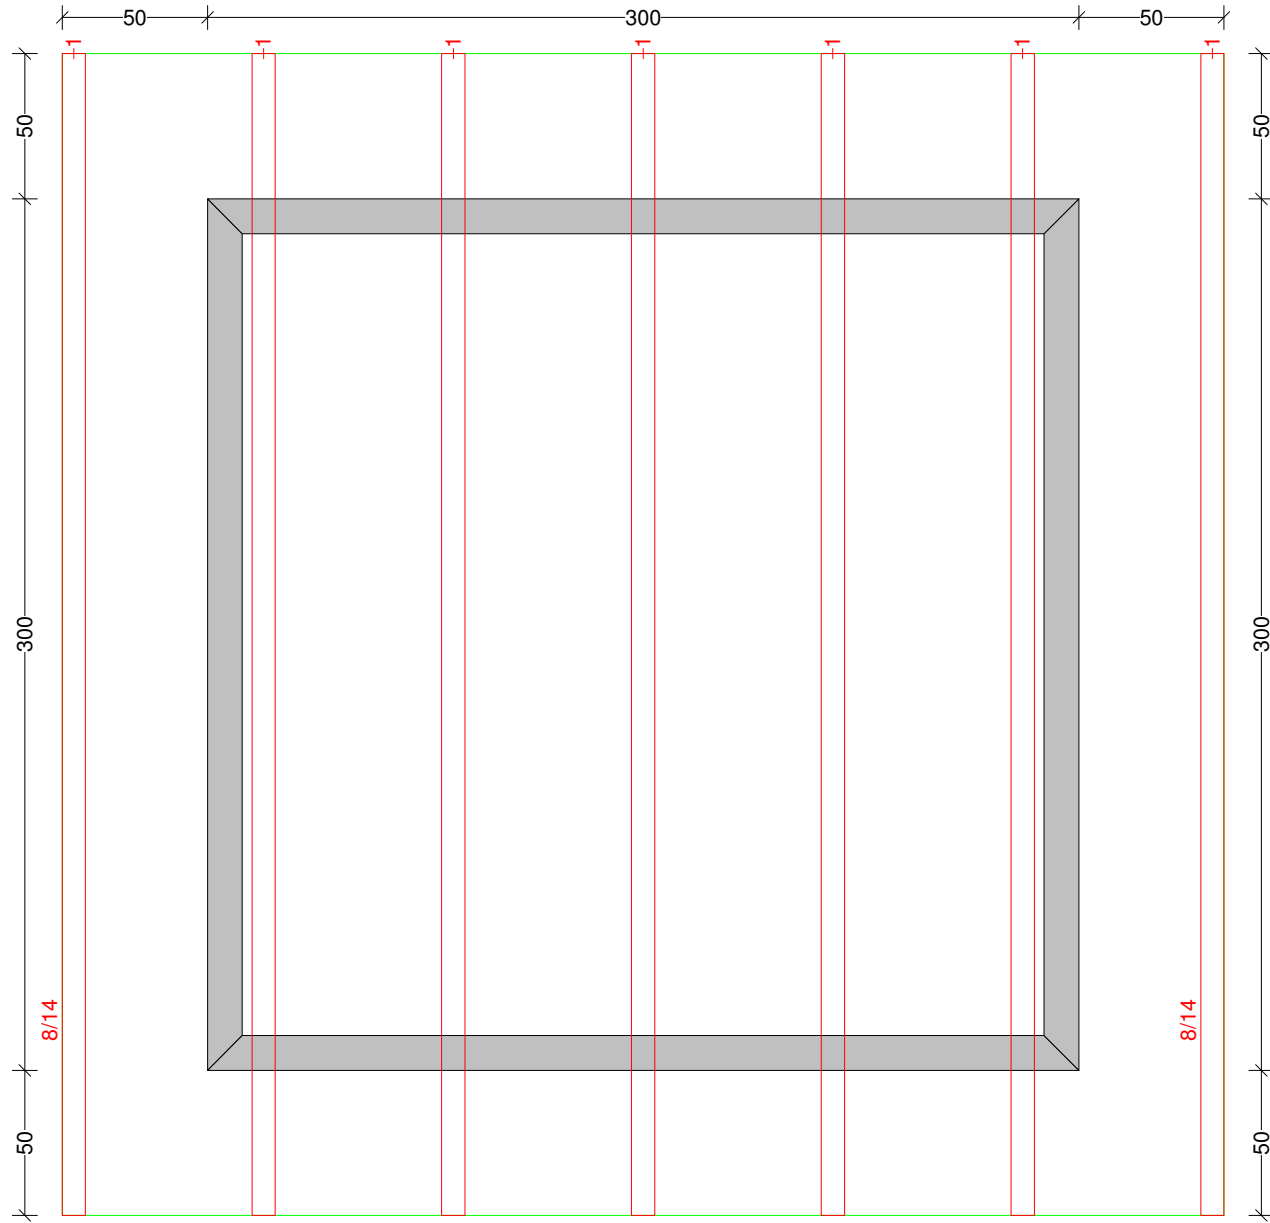

Gartenhaus 39

Gartenhaus 39 M 1:11 Ständer Nr: 19 Anzahl: 1 NH 90° 6/12 Länge: 256.7