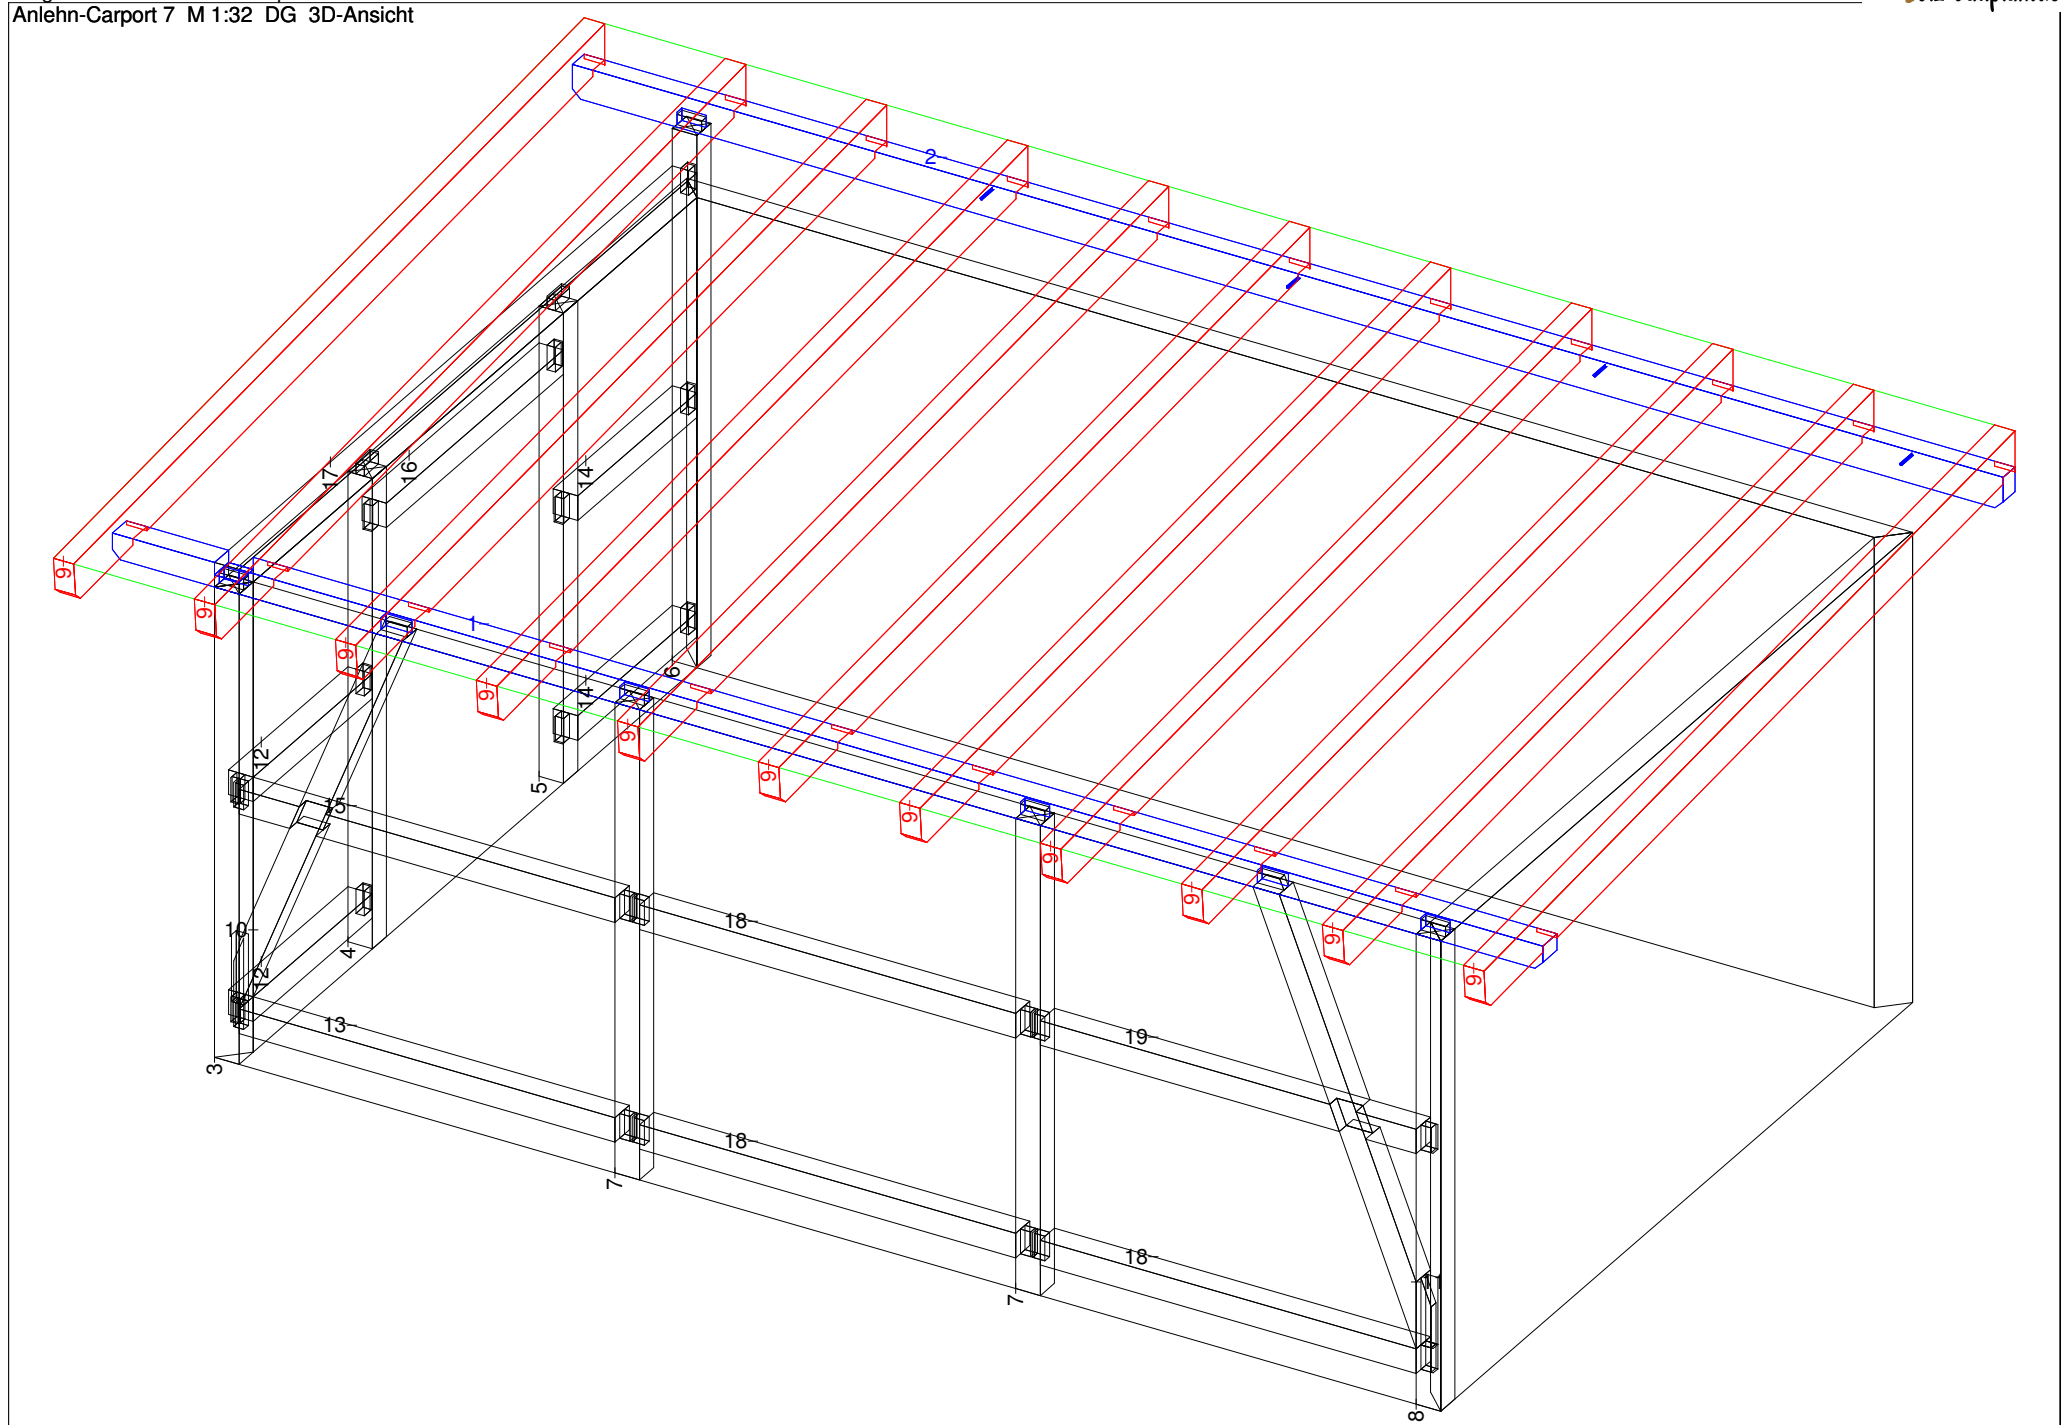

Anlehn-Carport 7

Anlehn-Carport 7 M 1:10 Säule Nr: 7 Anzahl: 2 NH 90° 12/12 Länge: 235