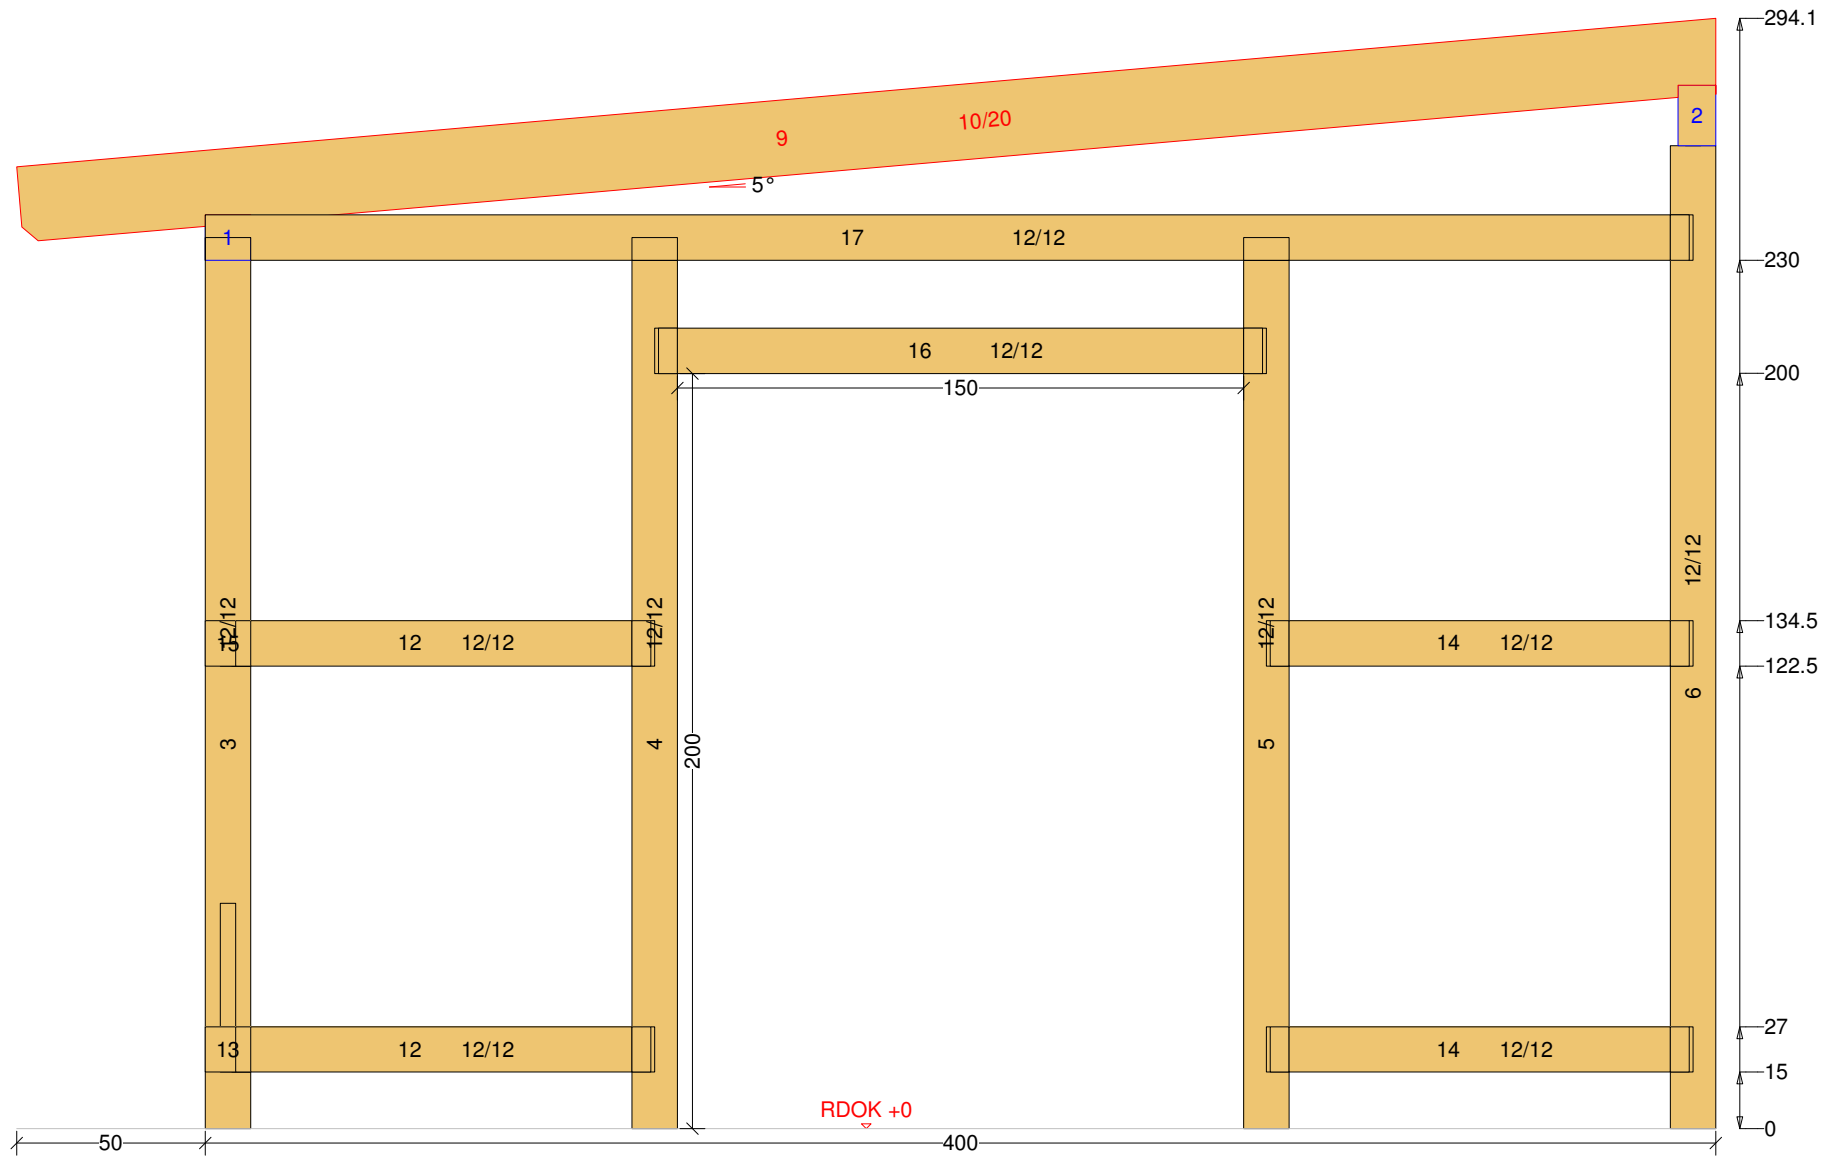

Anlehn-Carport 7

Anlehn-Carport 7 M 1:10 Säule Nr: 7 Anzahl: 2 NH 90° 12/12 Länge: 235