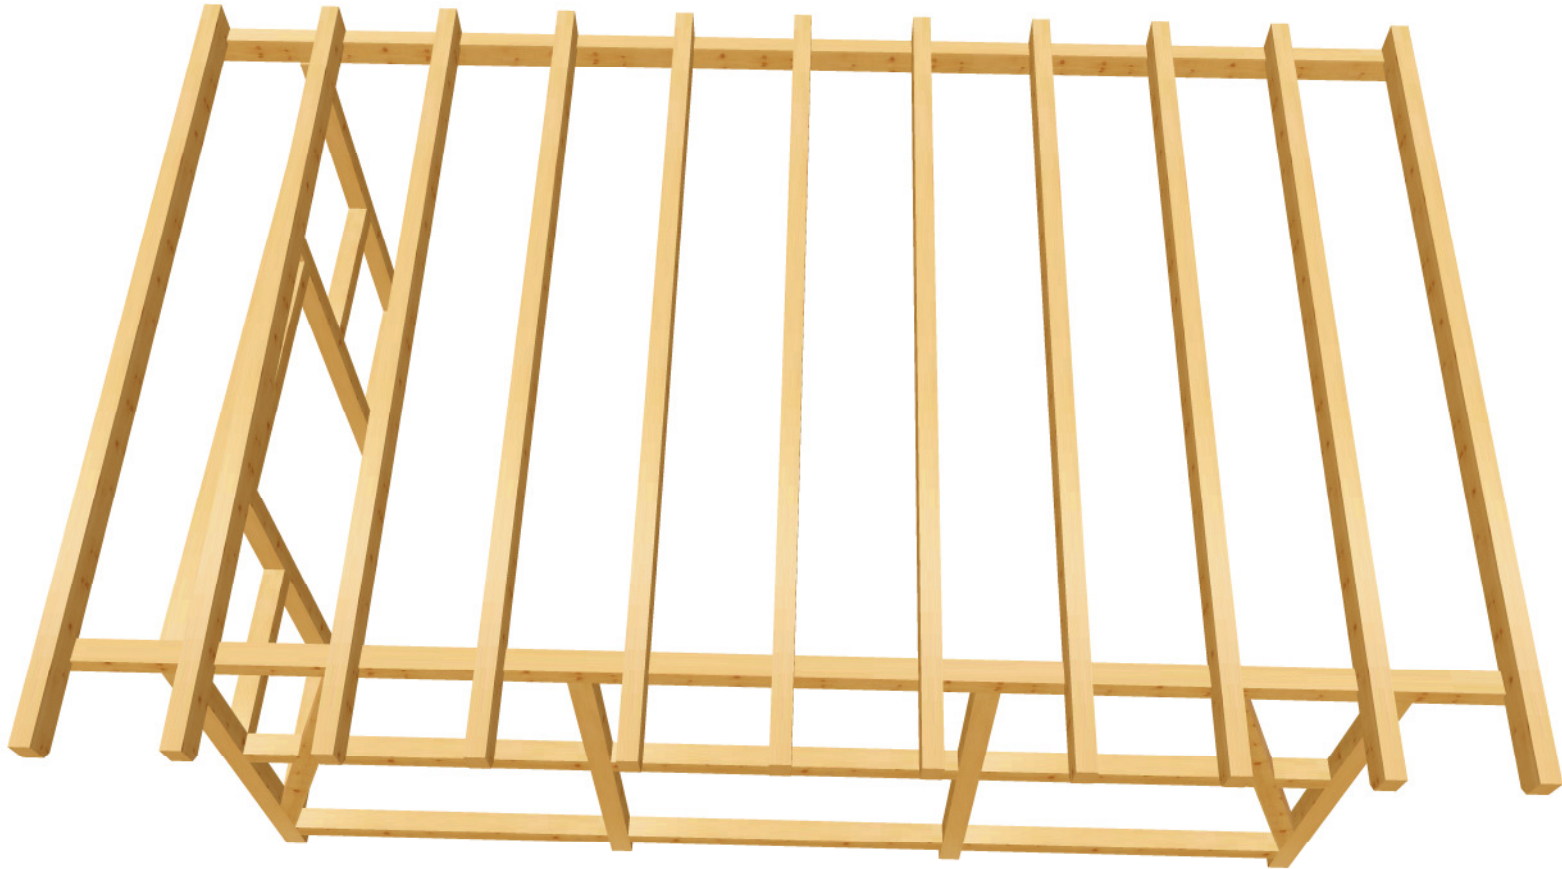

Anlehn-Carport 7

Anlehn-Carport 7 M 1:10 Säule Nr: 7 Anzahl: 2 NH 90° 12/12 Länge: 235