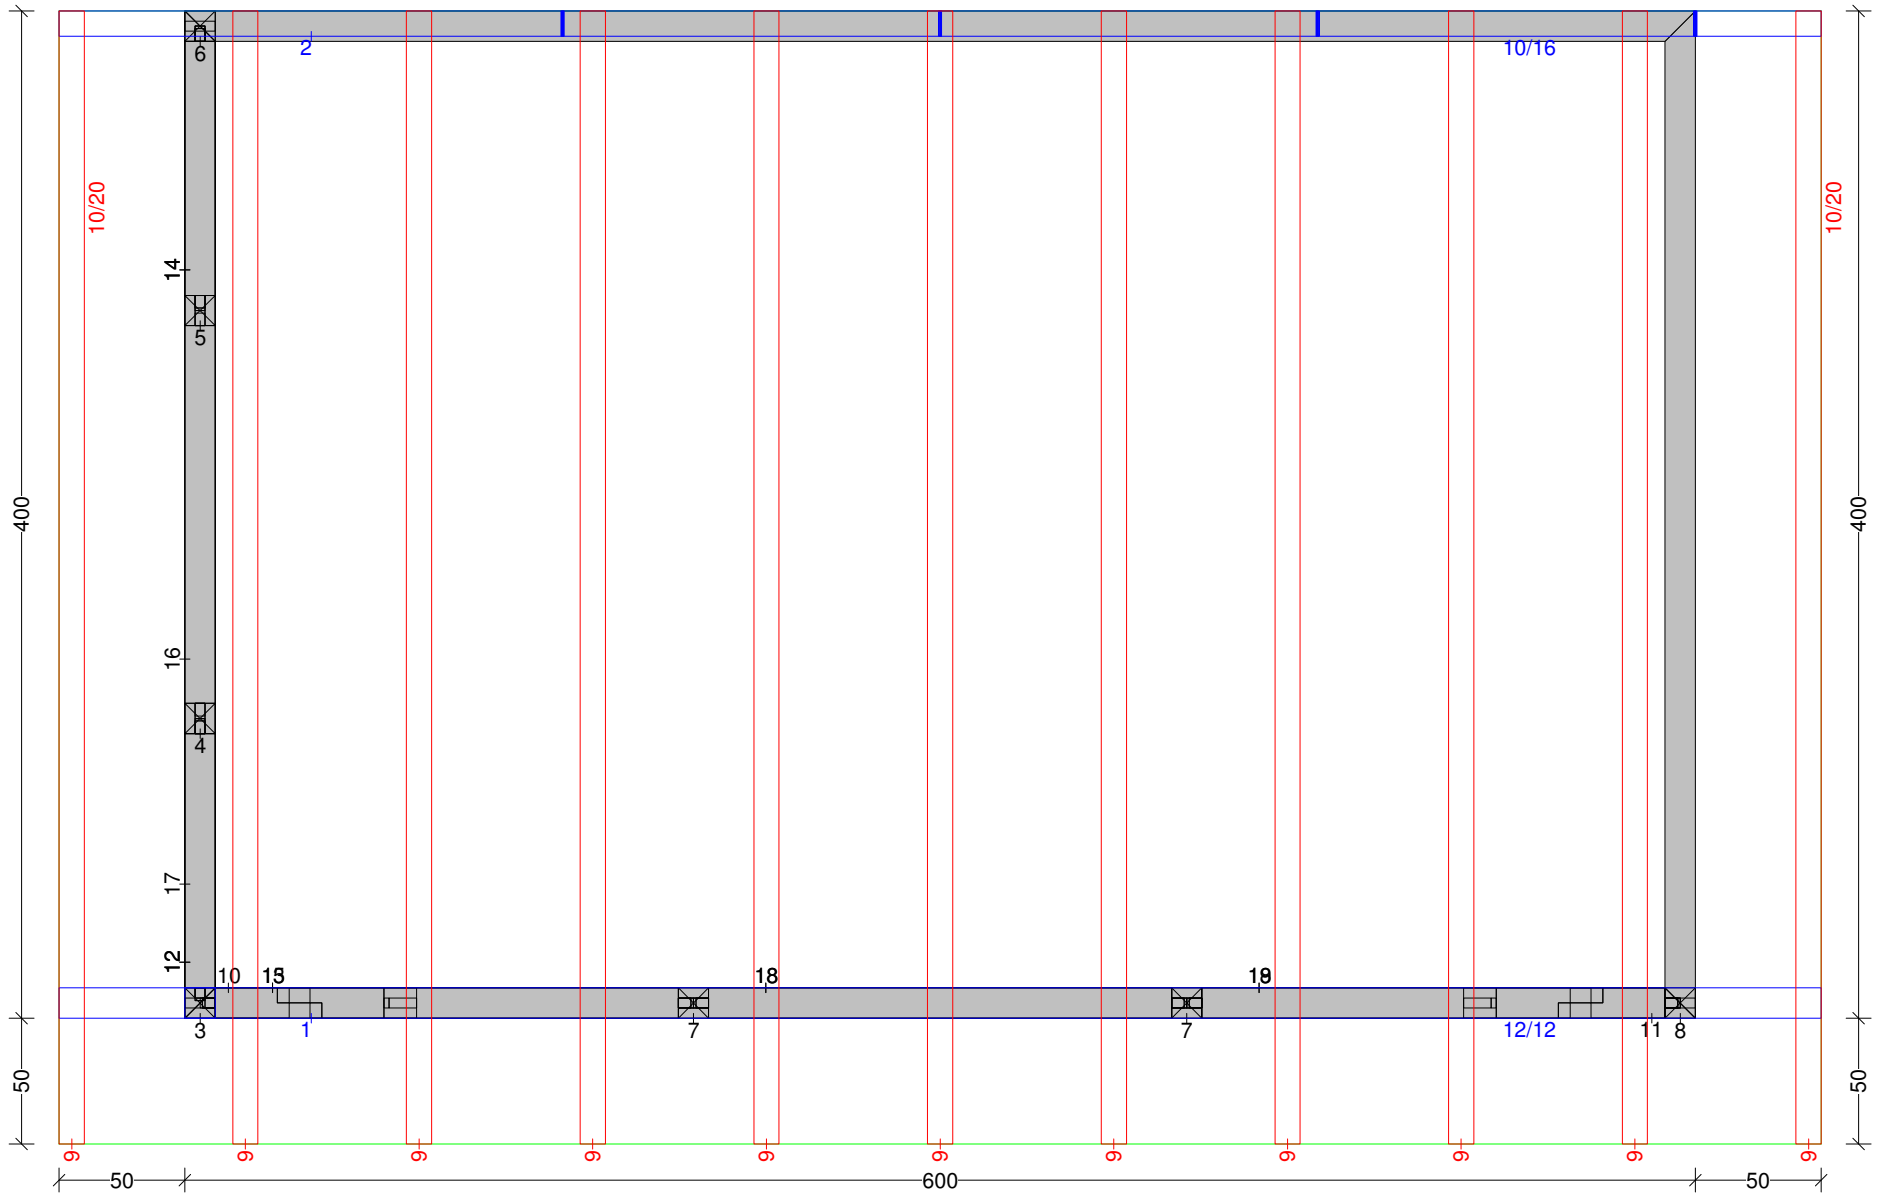

Anlehn-Carport 7

Anlehn-Carport 7 M 1:10 Säule Nr: 7 Anzahl: 2 NH 90° 12/12 Länge: 235