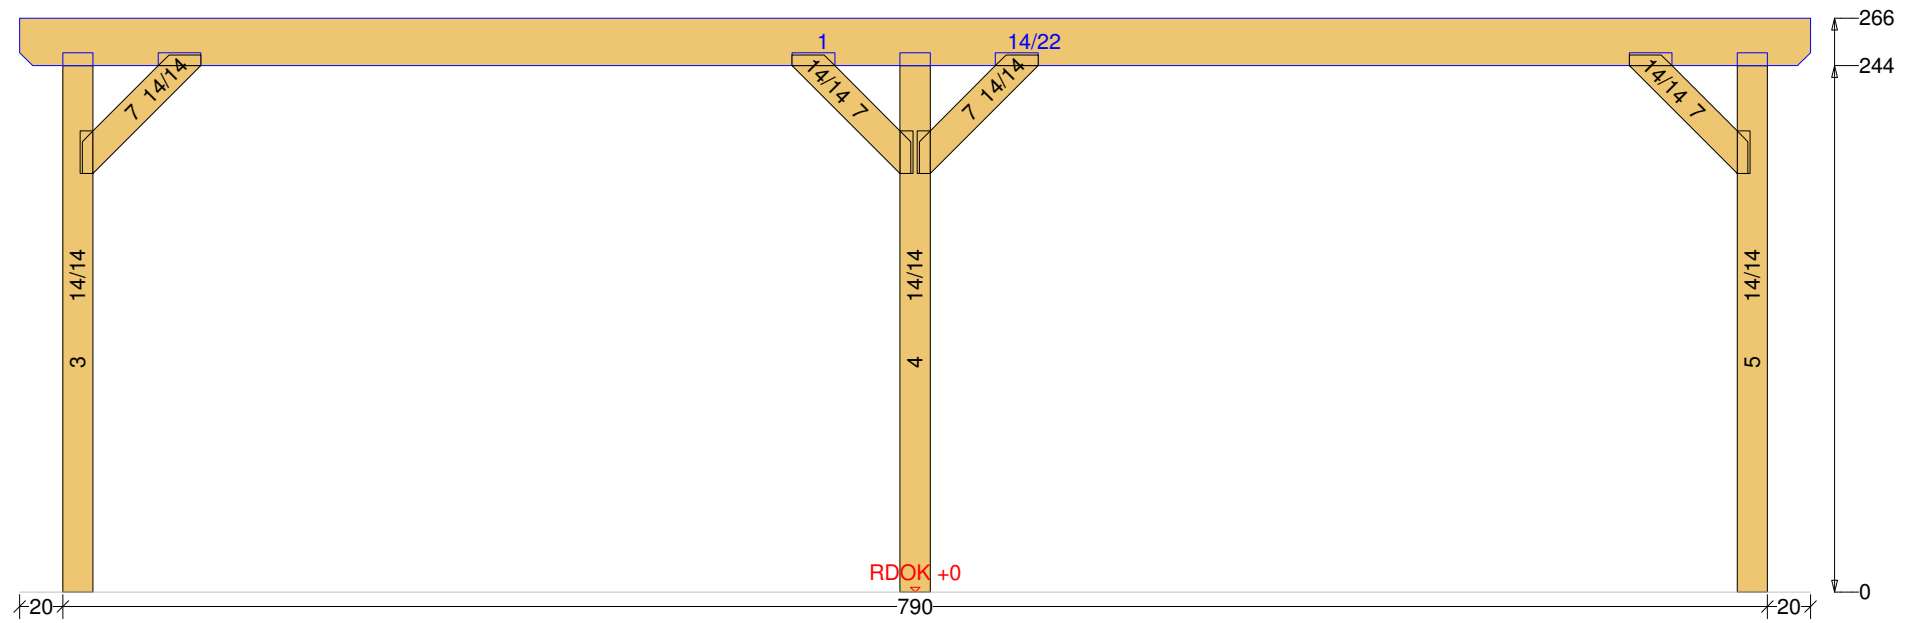

Anlehn-Carport 8

Anlehn-Carport 8 M 1:11 Säule Nr: 3 Anzahl: 1 NH 90° 14/14 Länge: 249