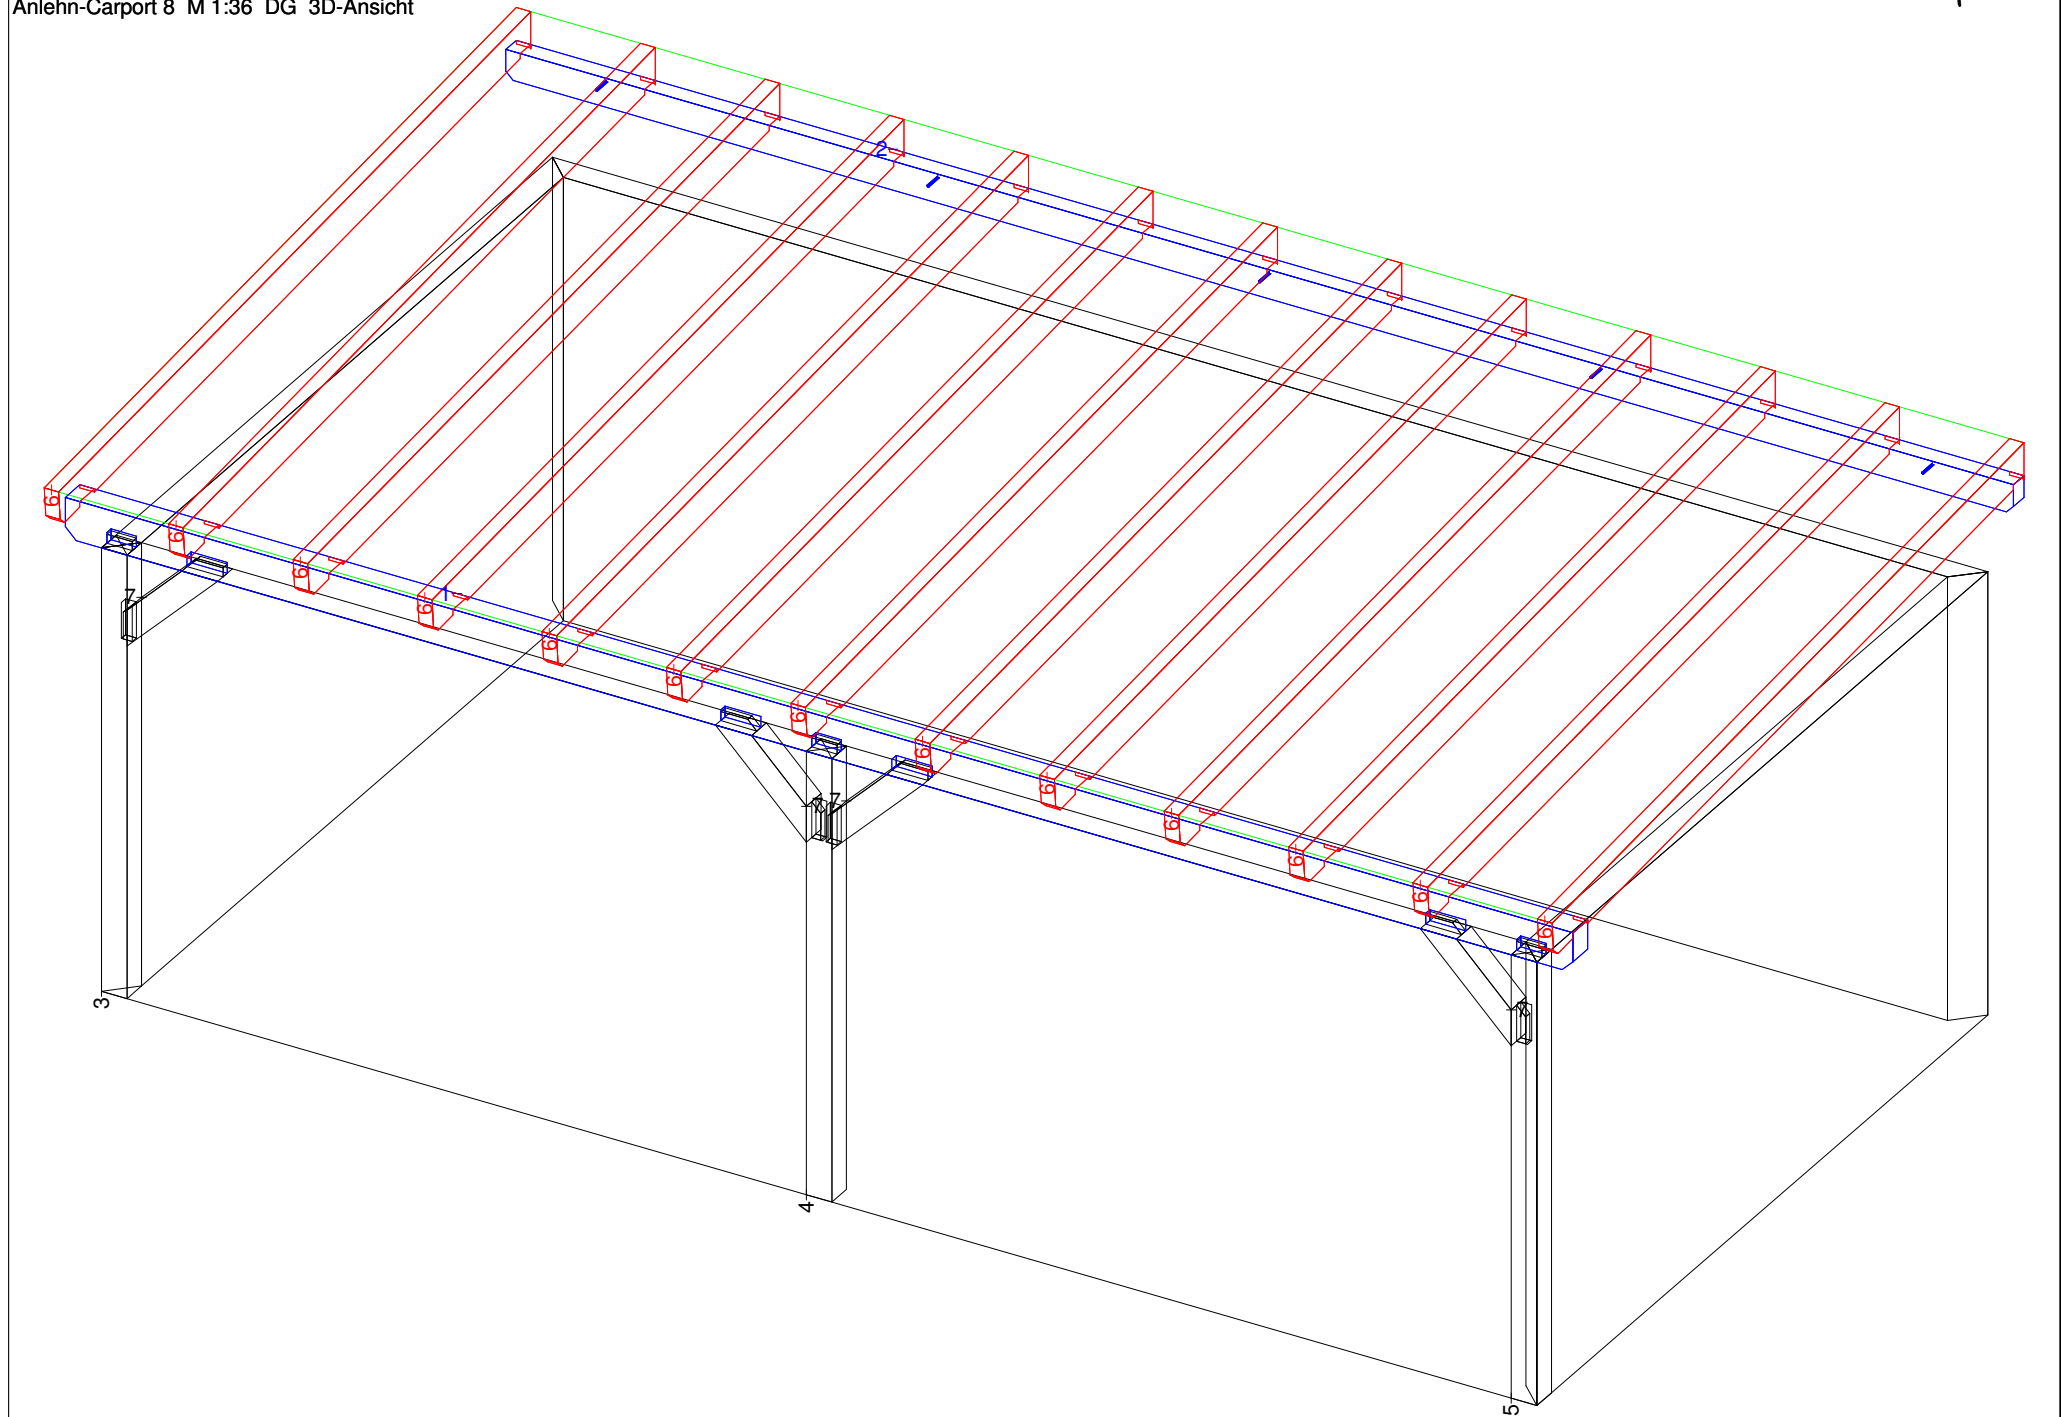

Anlehn-Carport 8

Anlehn-Carport 8 M 1:11 Säule Nr: 3 Anzahl: 1 NH 90° 14/14 Länge: 249