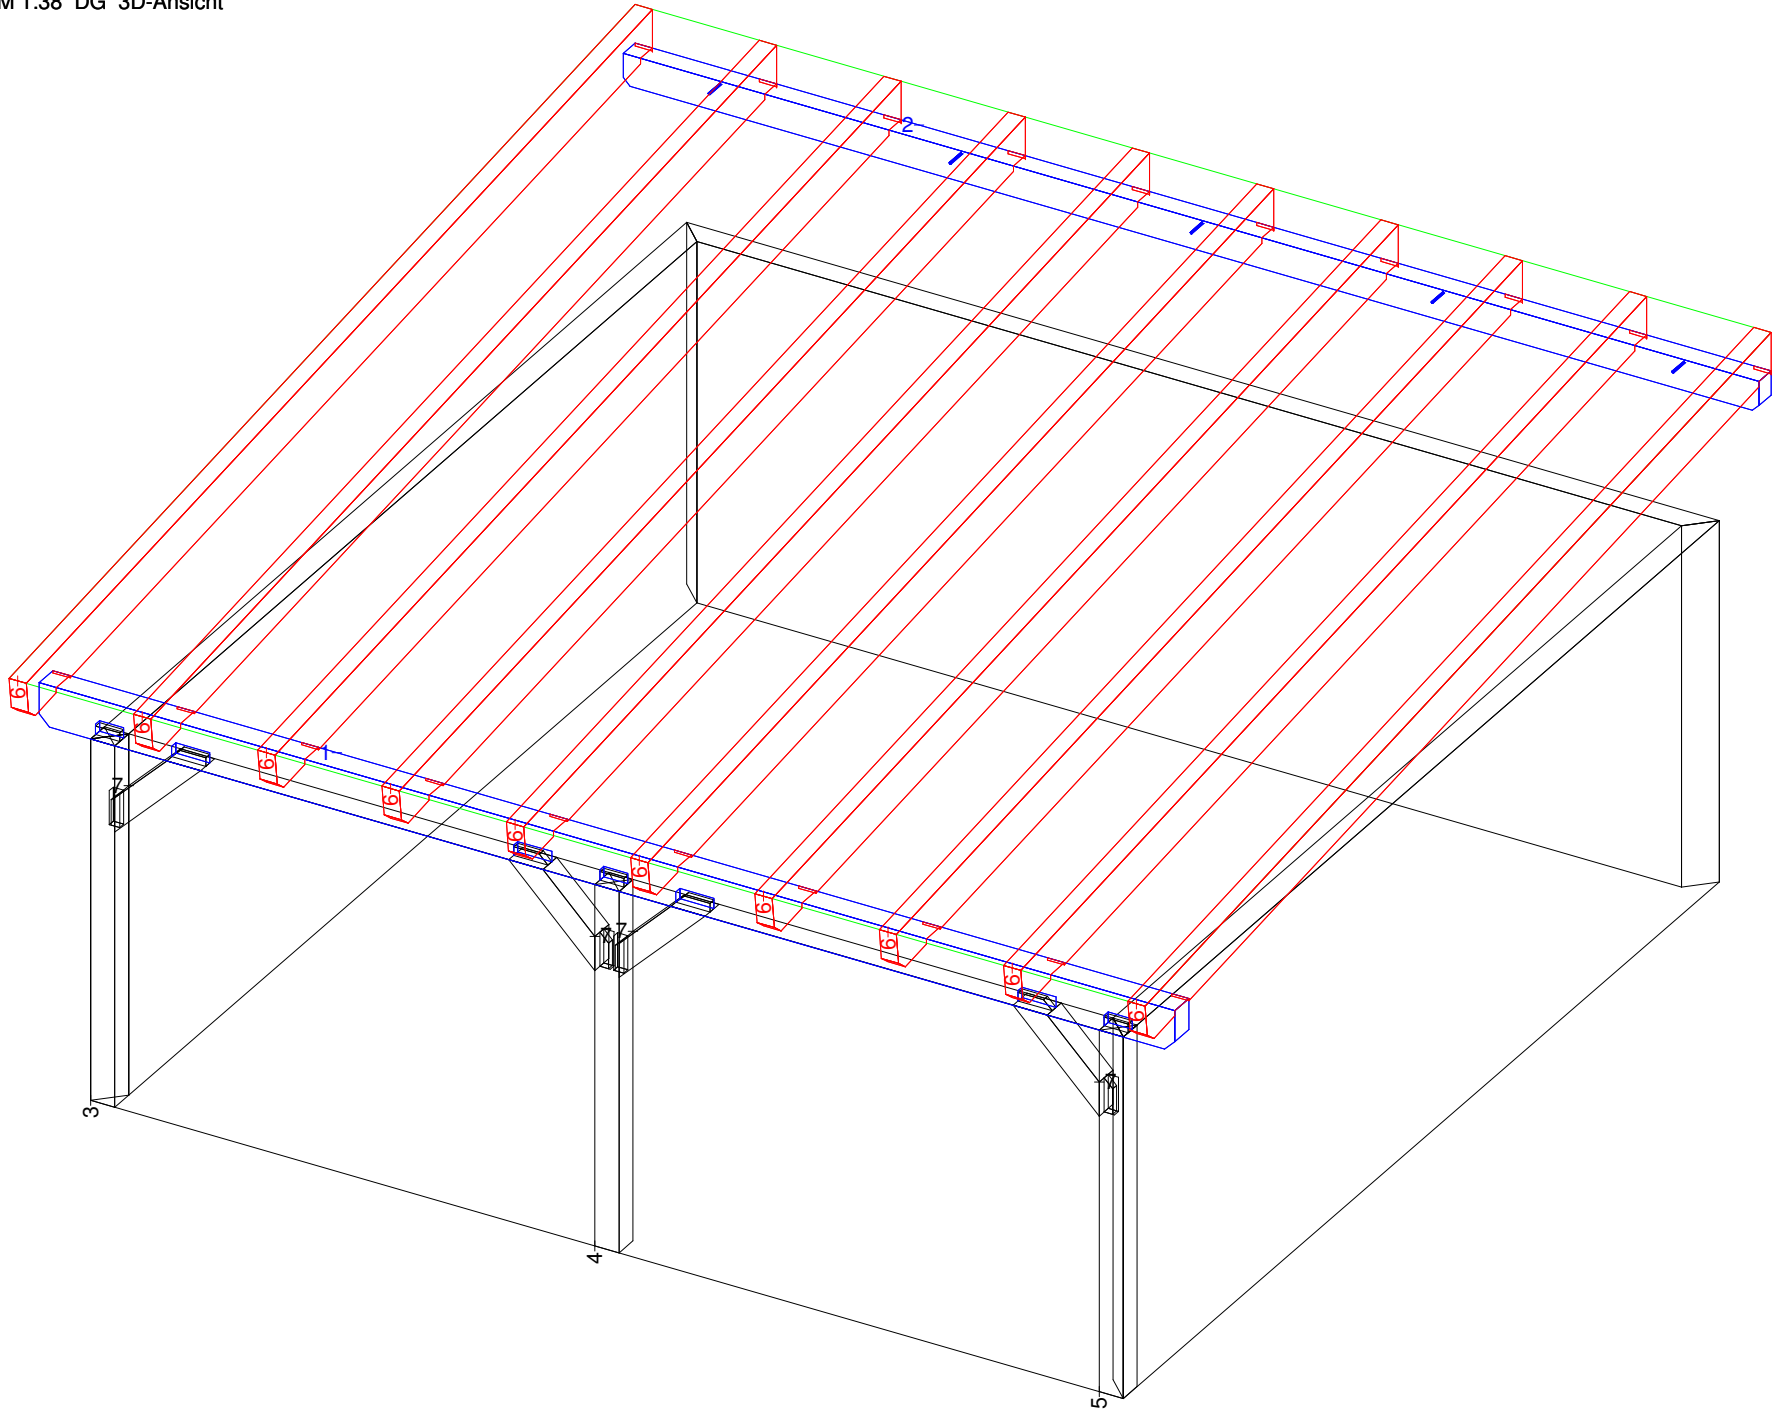

Anlehn-Carport 9

Sonnenberg M 1:9 Säule Nr: 3 Anzahl: 1 NH 90° 14/14 Länge: 215