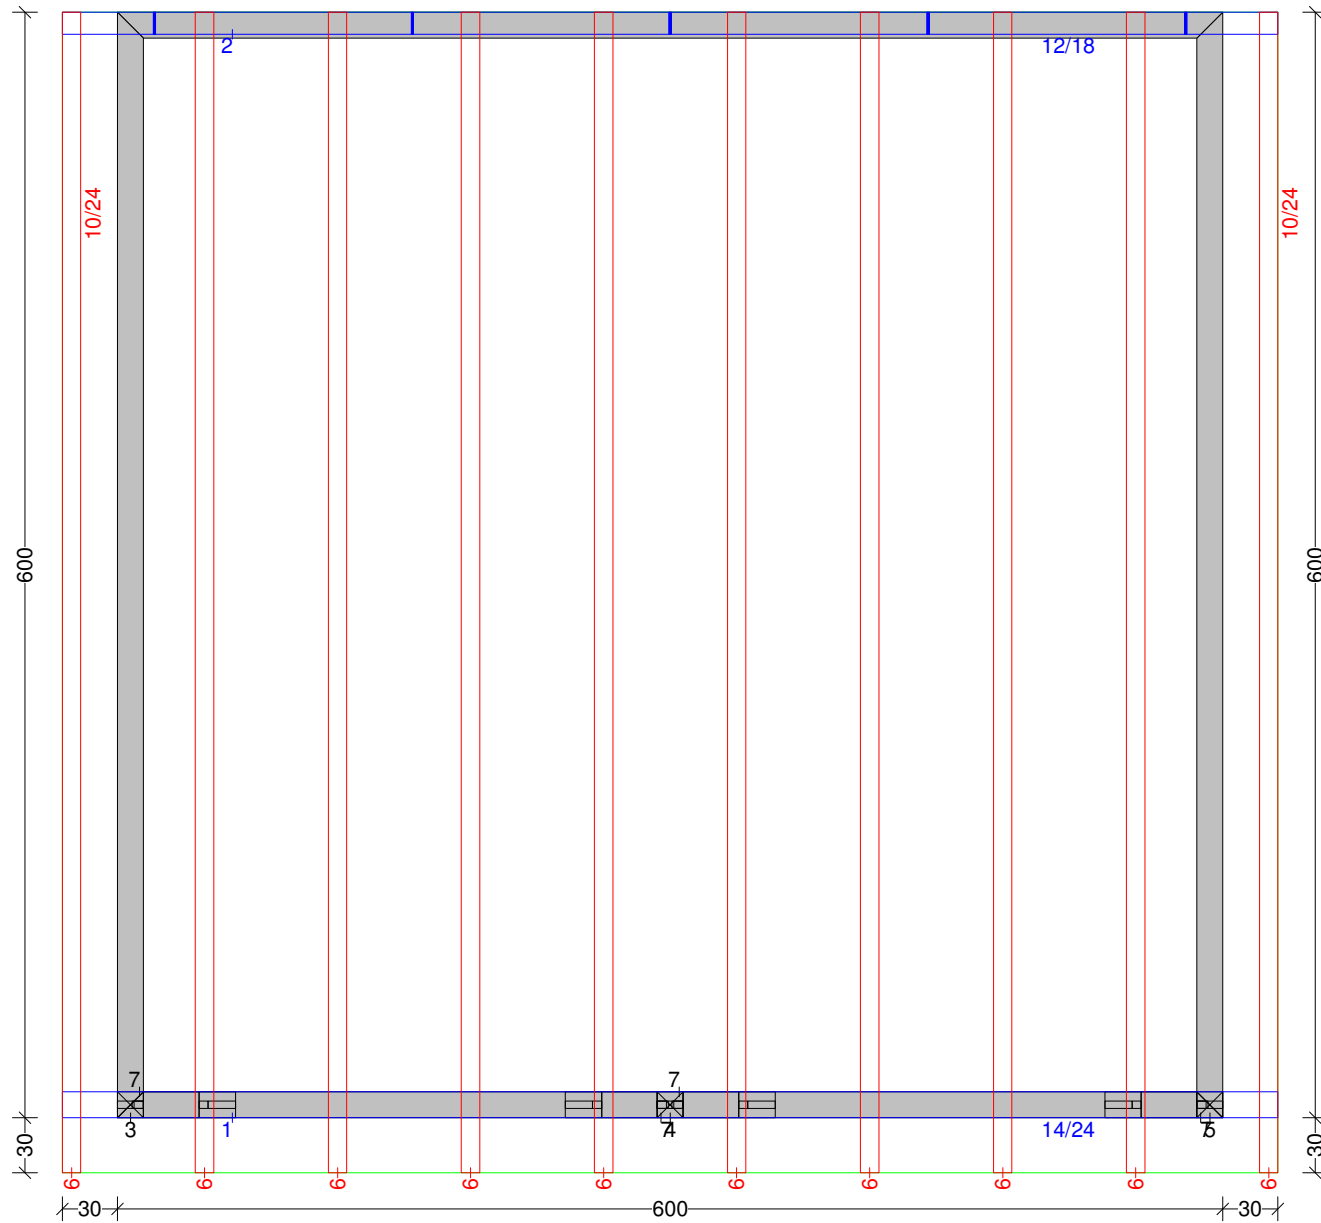

Anlehn-Carport 9

Sonnenberg M 1:9 Säule Nr: 3 Anzahl: 1 NH 90° 14/14 Länge: 215