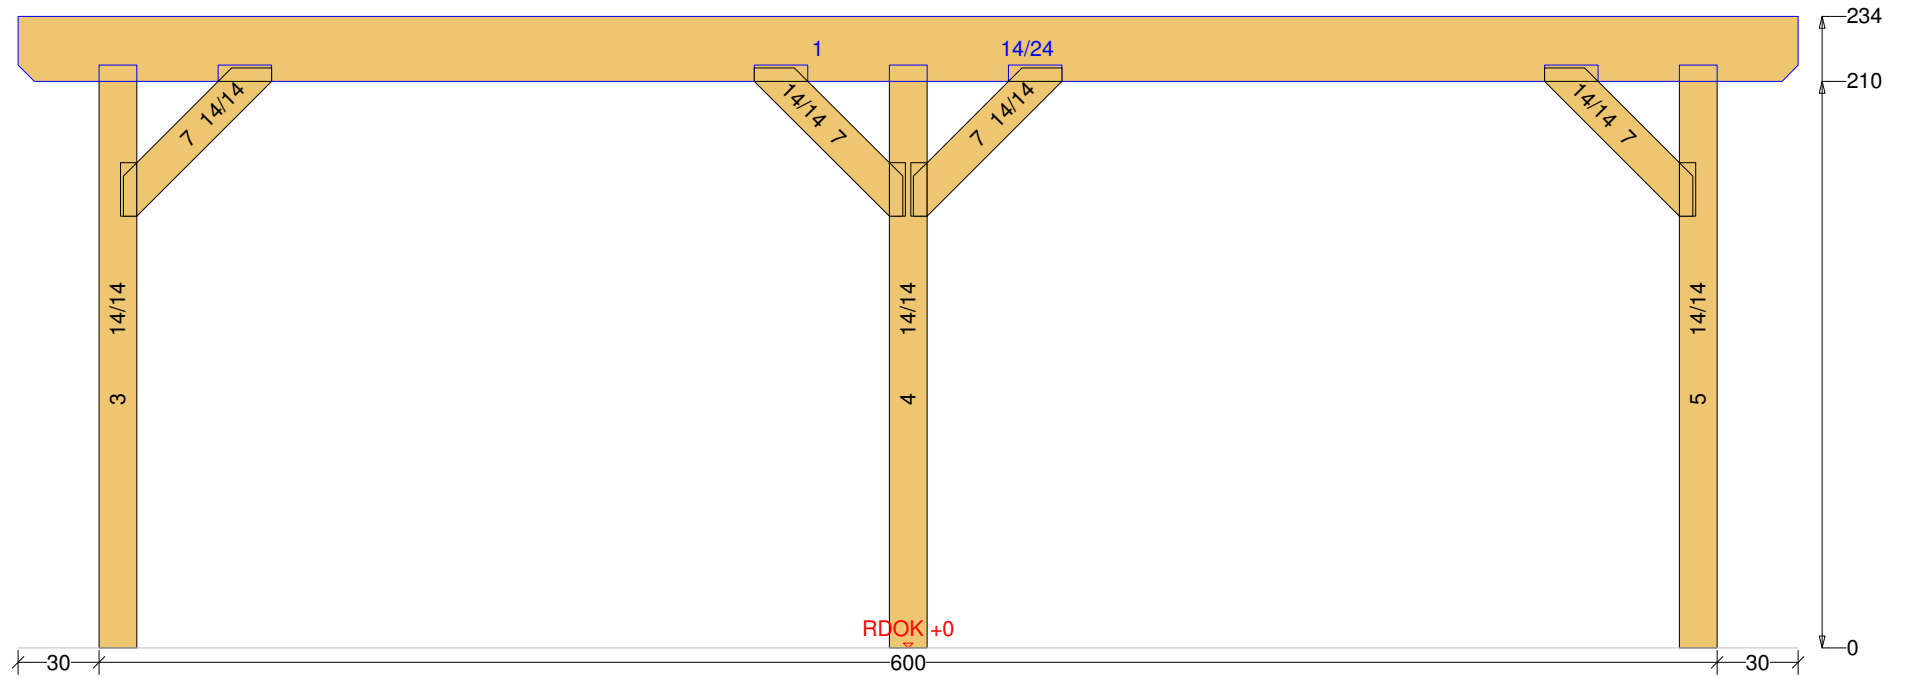

Anlehn-Carport 9

Sonnenberg M 1:9 Säule Nr: 3 Anzahl: 1 NH 90° 14/14 Länge: 215