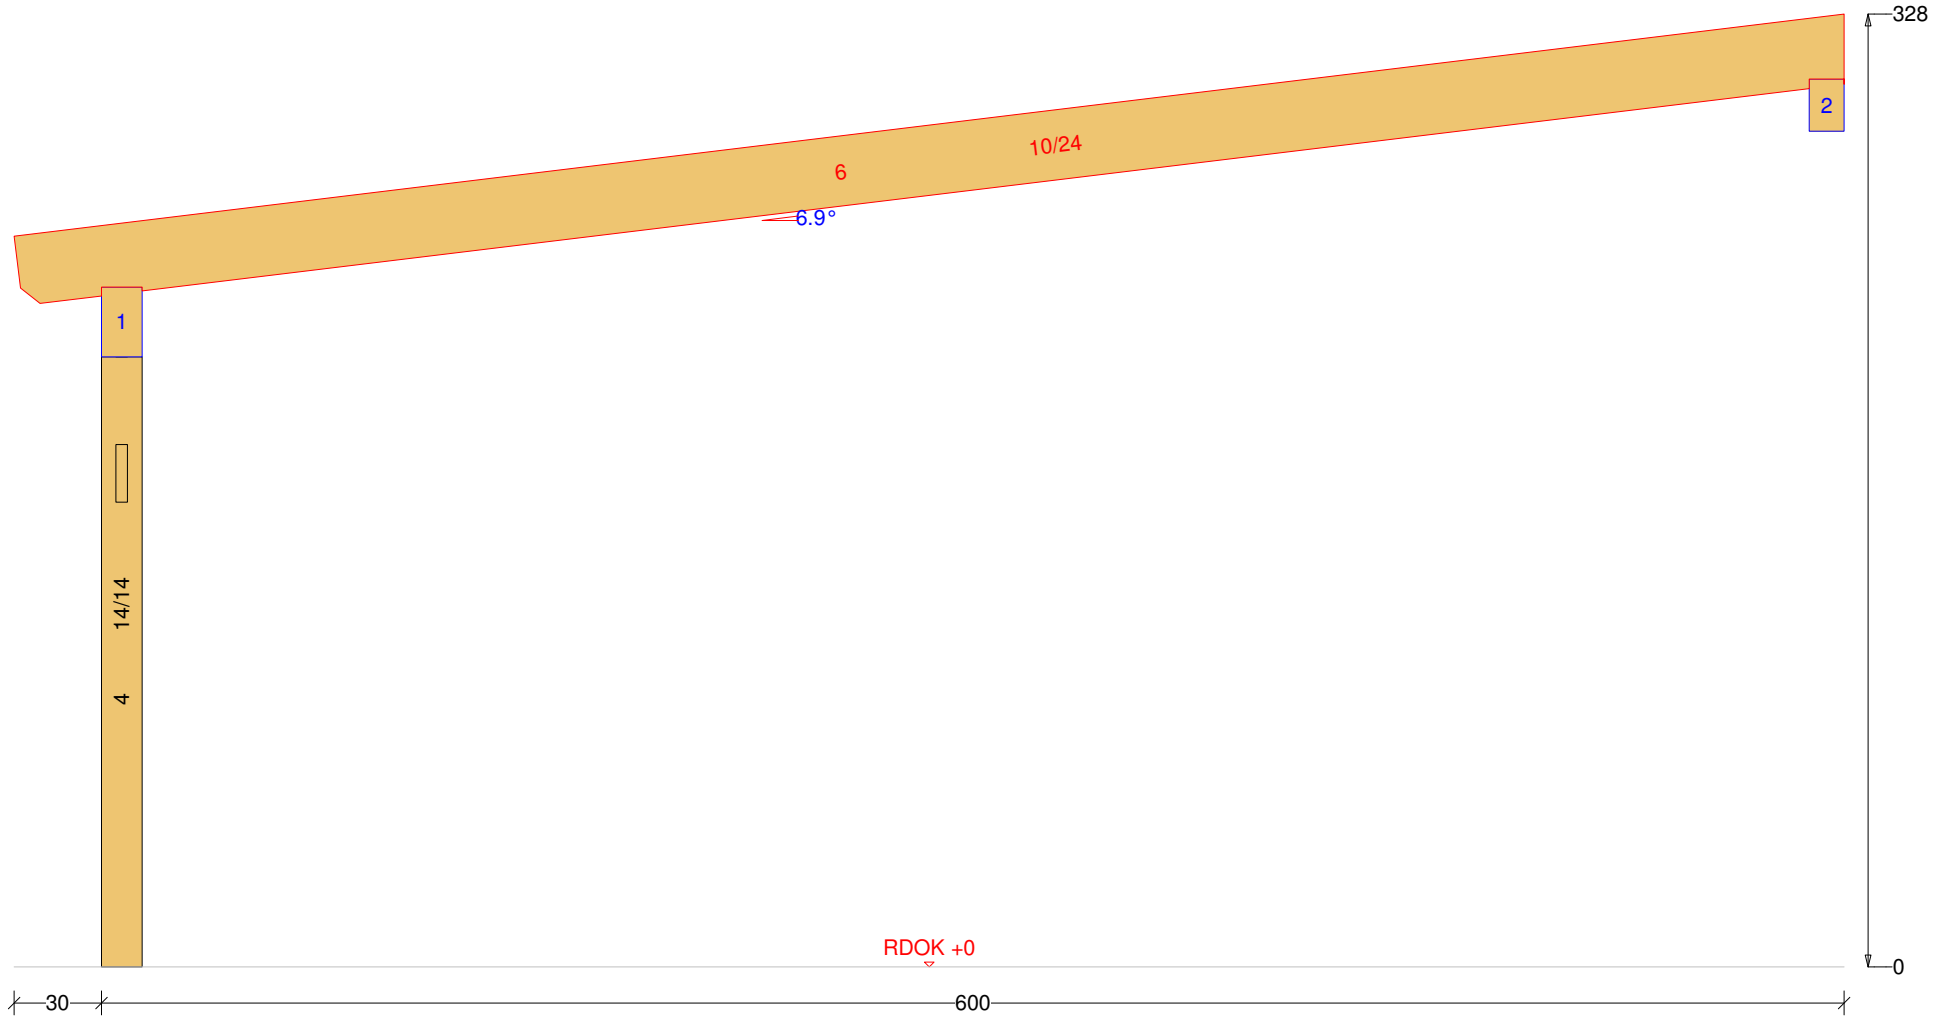

Anlehn-Carport 9

Sonnenberg M 1:9 Säule Nr: 3 Anzahl: 1 NH 90° 14/14 Länge: 215