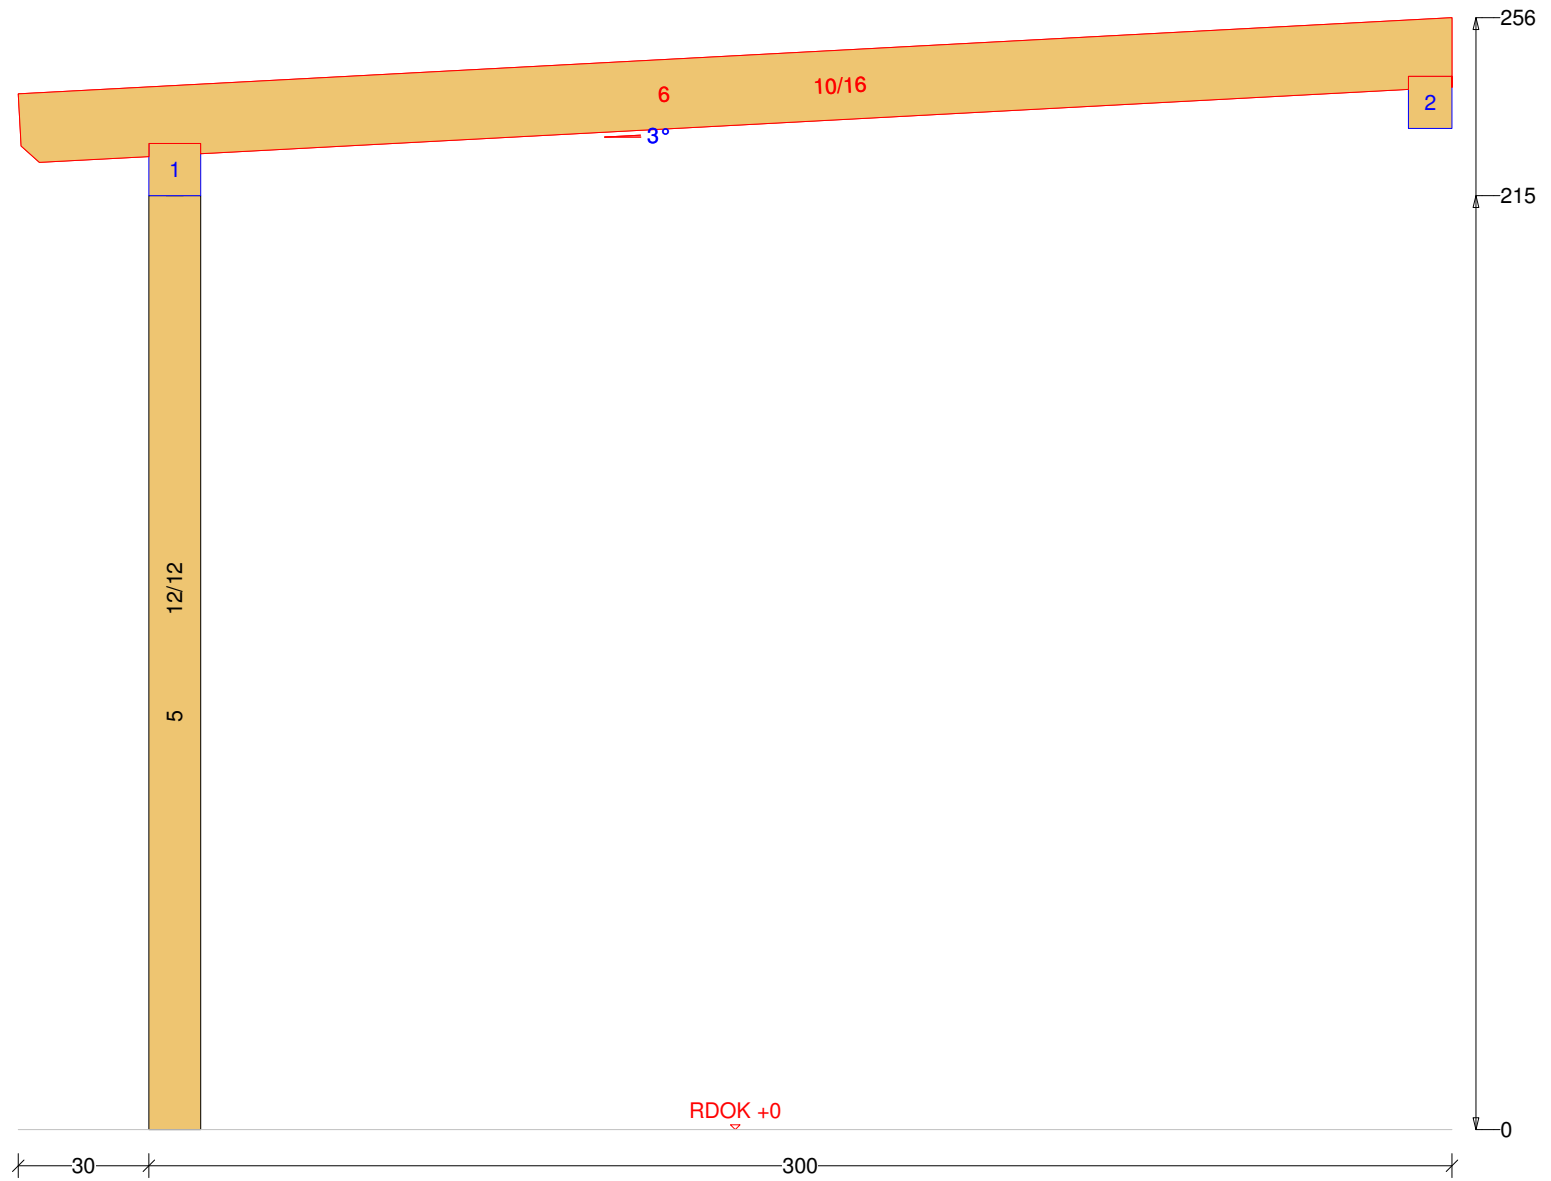

## Anlehn-Carport 10

Anlehn-Carport 10 M 1:9 Säule Nr: 4 Anzahl: 1 NH 90° 12/12 Länge: 220