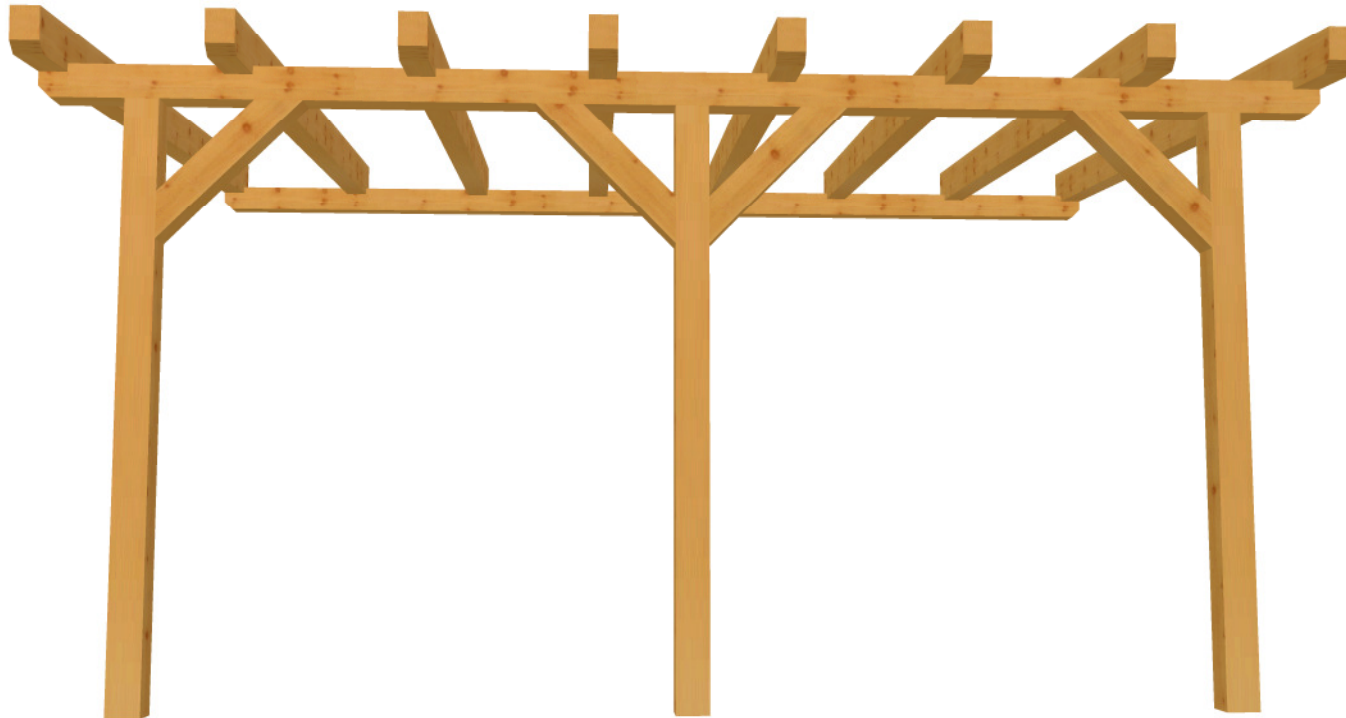

## Anlehn-Carport 10

Anlehn-Carport 10 M 1:9 Säule Nr: 4 Anzahl: 1 NH 90° 12/12 Länge: 220