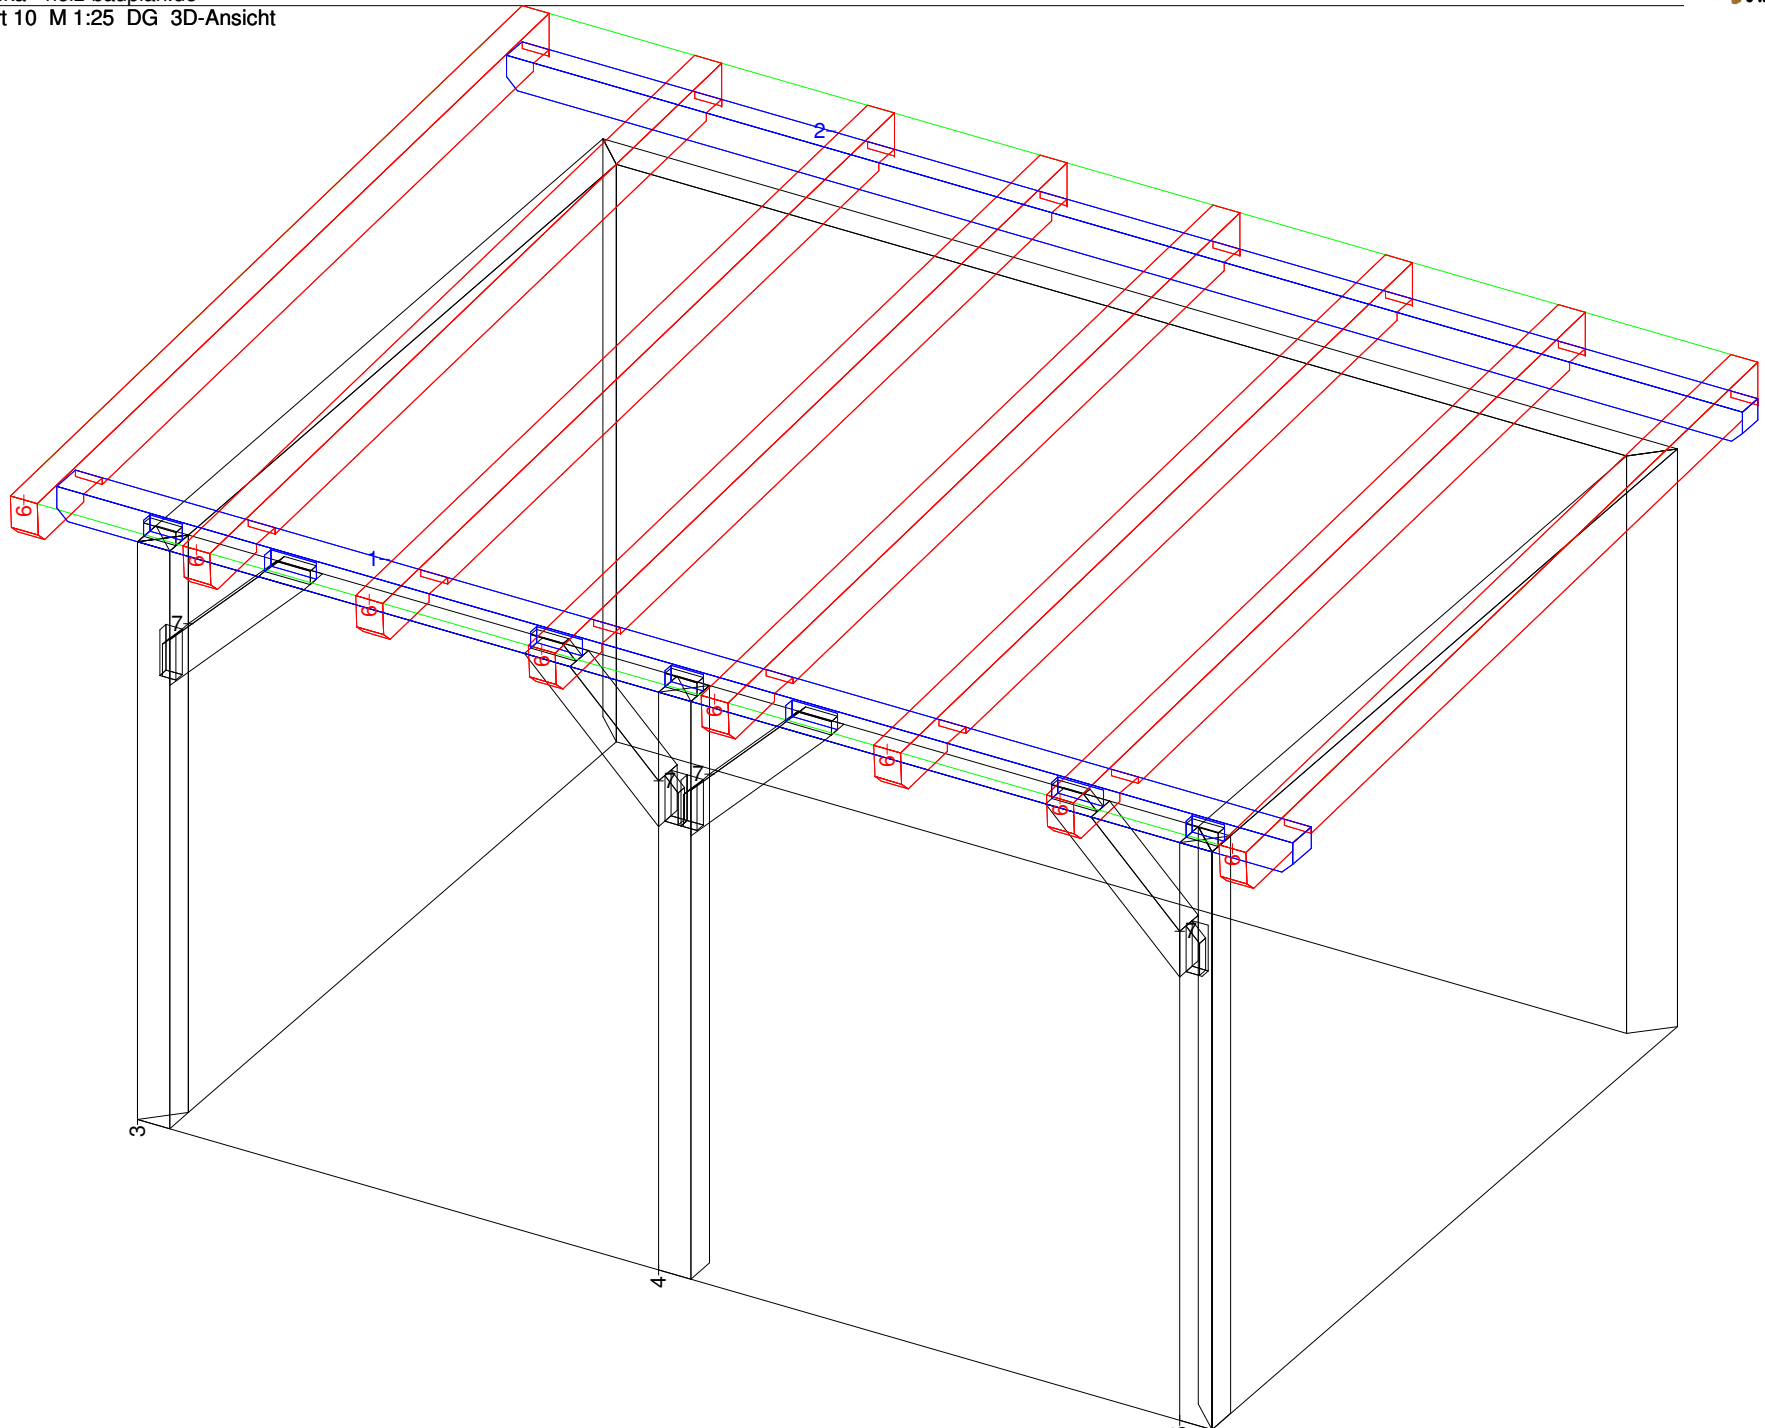

## Anlehn-Carport 10

Anlehn-Carport 10 M 1:9 Säule Nr: 4 Anzahl: 1 NH 90° 12/12 Länge: 220