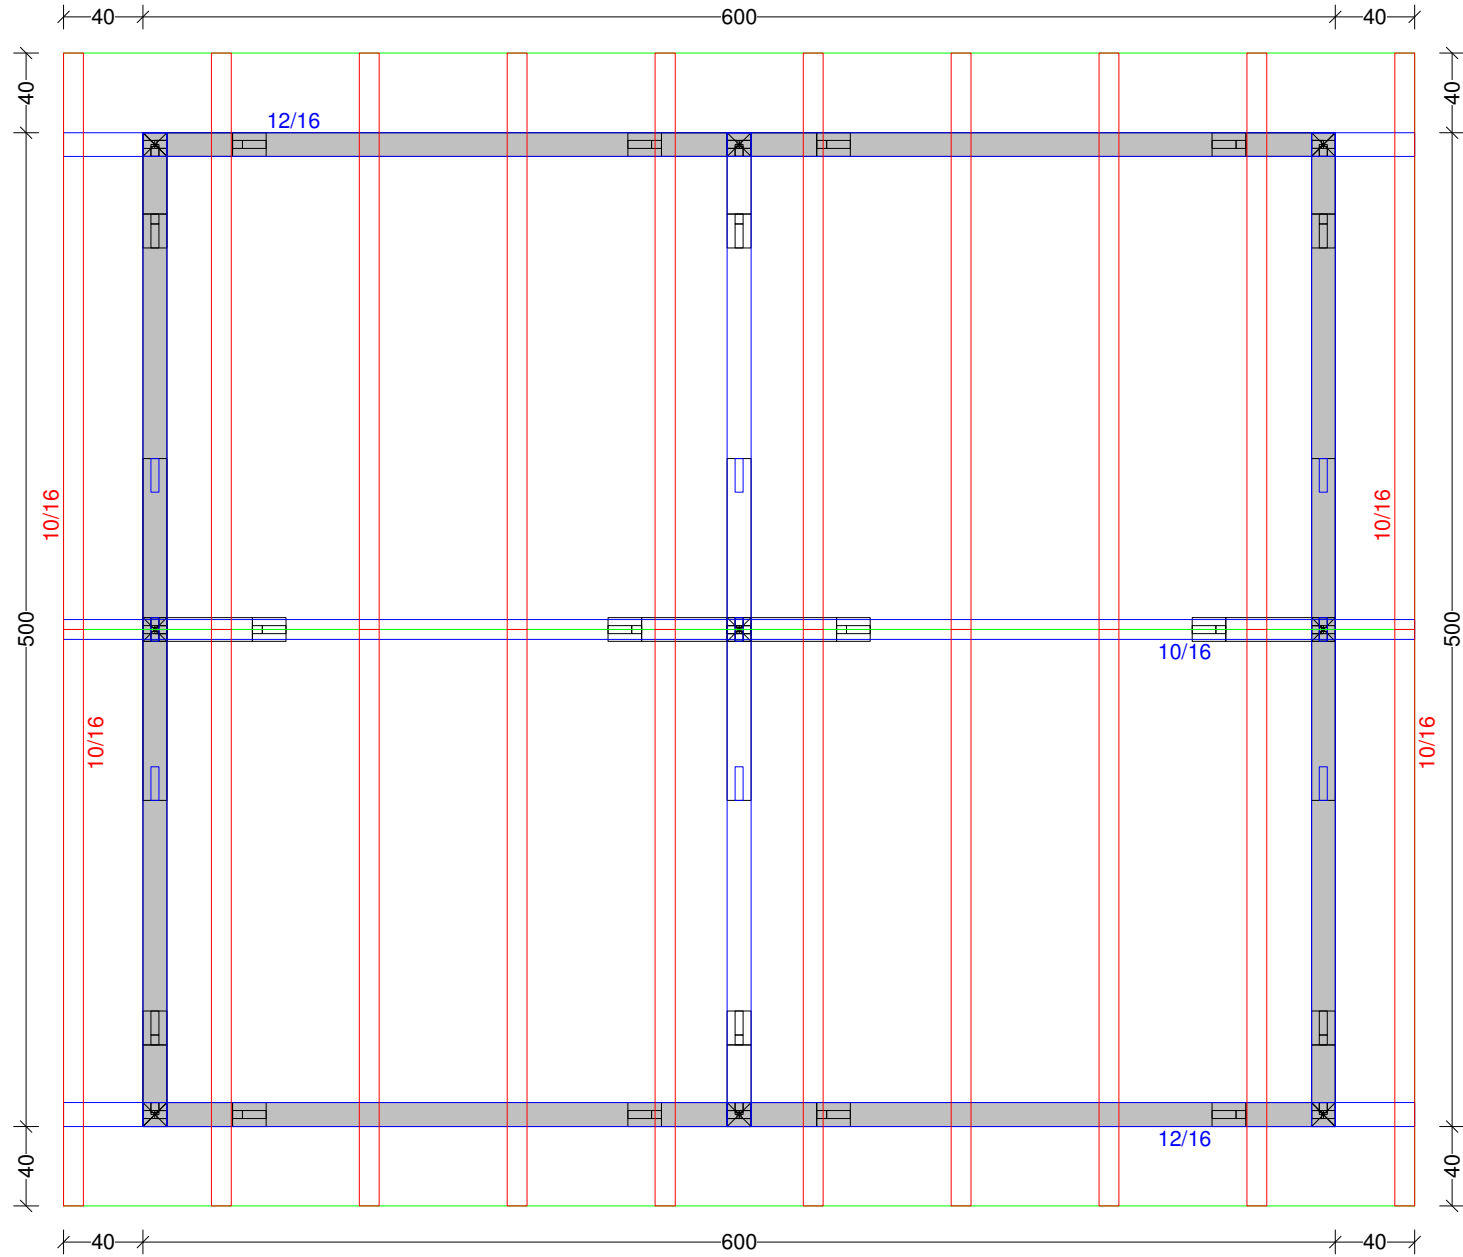

R>| ^) Á/a : ä \ æ Q : ä æ] | æ ä ^

Ö [] ^ | Ö æ] [| d U æ ^ | ä æ @ H

Doppel-Carport-Satteldach 3 M 1:28 Balkenquerschnitt