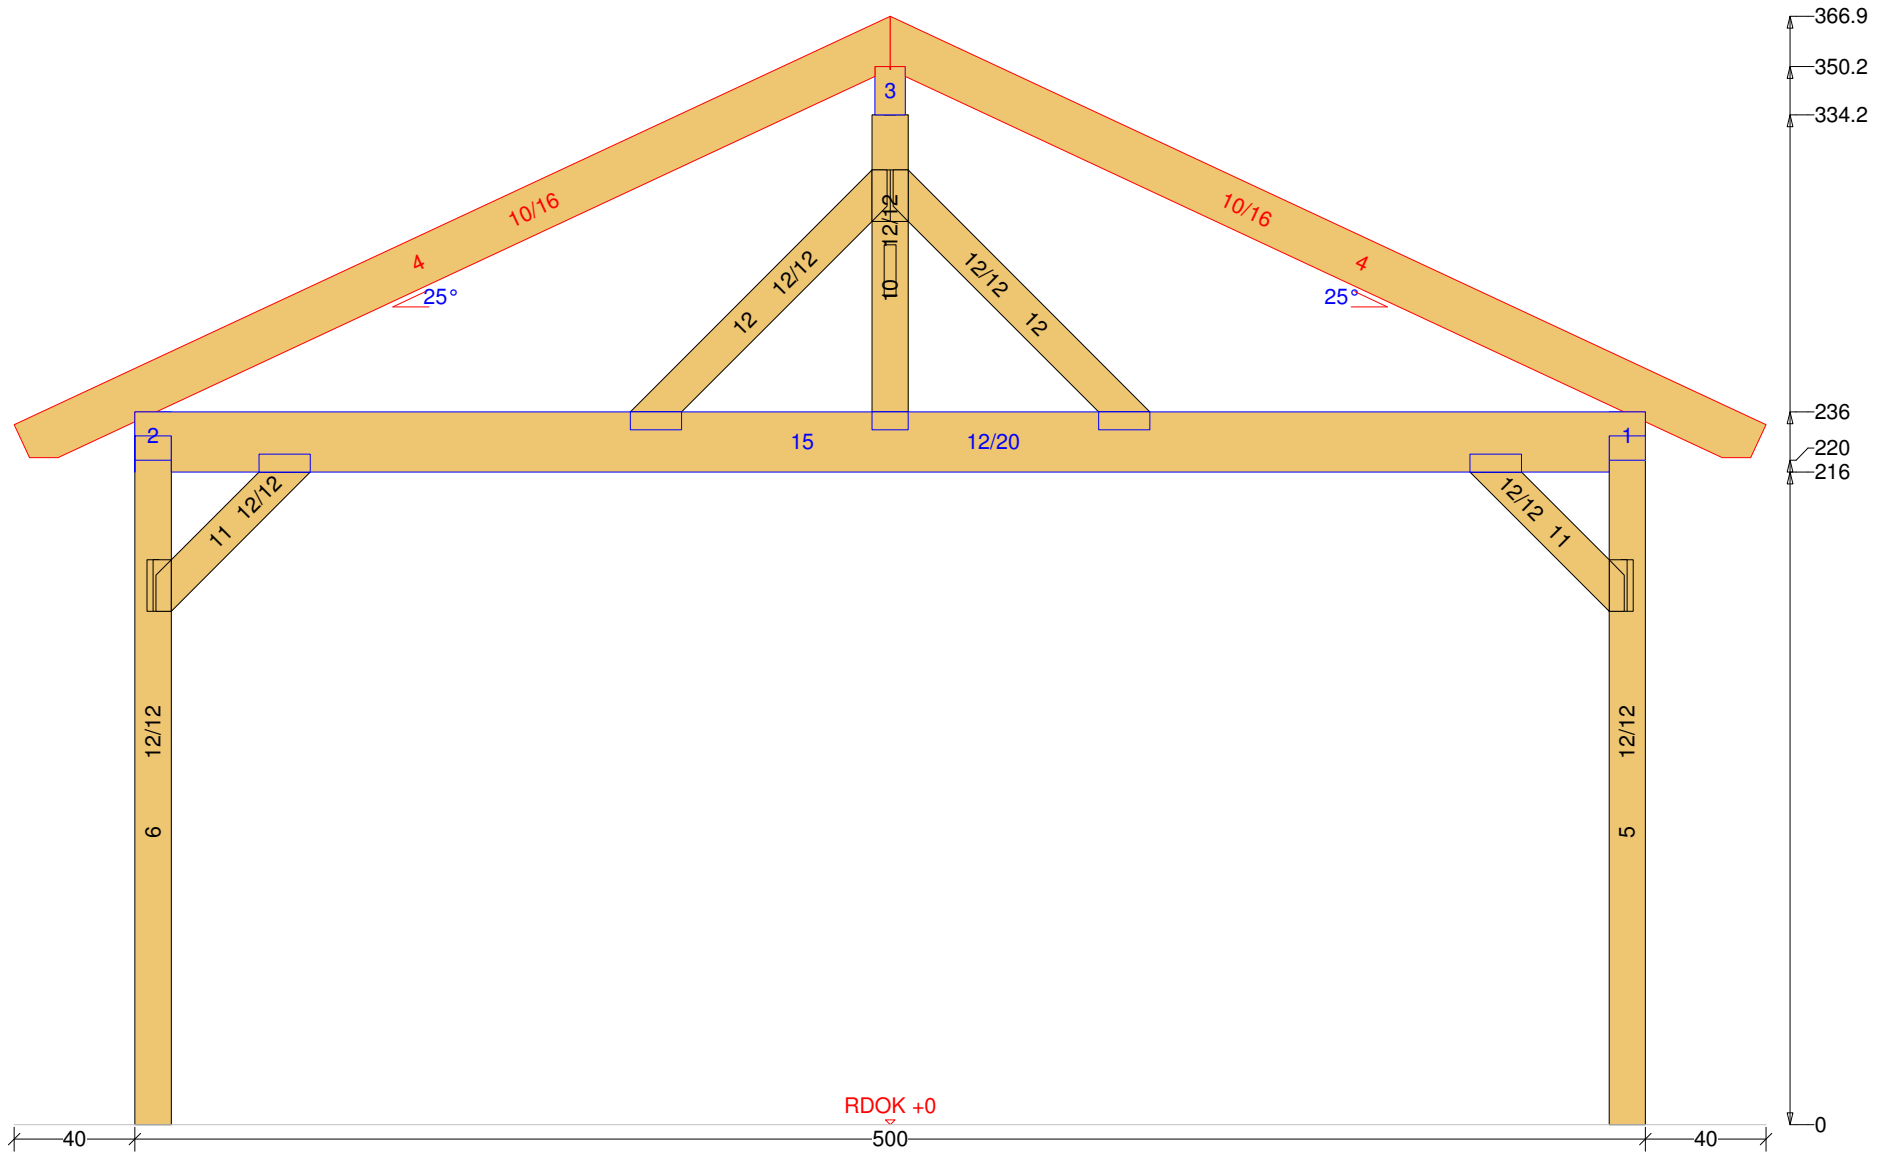

R>| ^) Á/a : ä \ æ Q : ä æ] | æ ä ^

Ö [] ^ | Ö æ] [| d U æ ^ | ä æ @ H

Doppel-Carport-Satteldach 3 M 1:28 Balkenquerschnitt