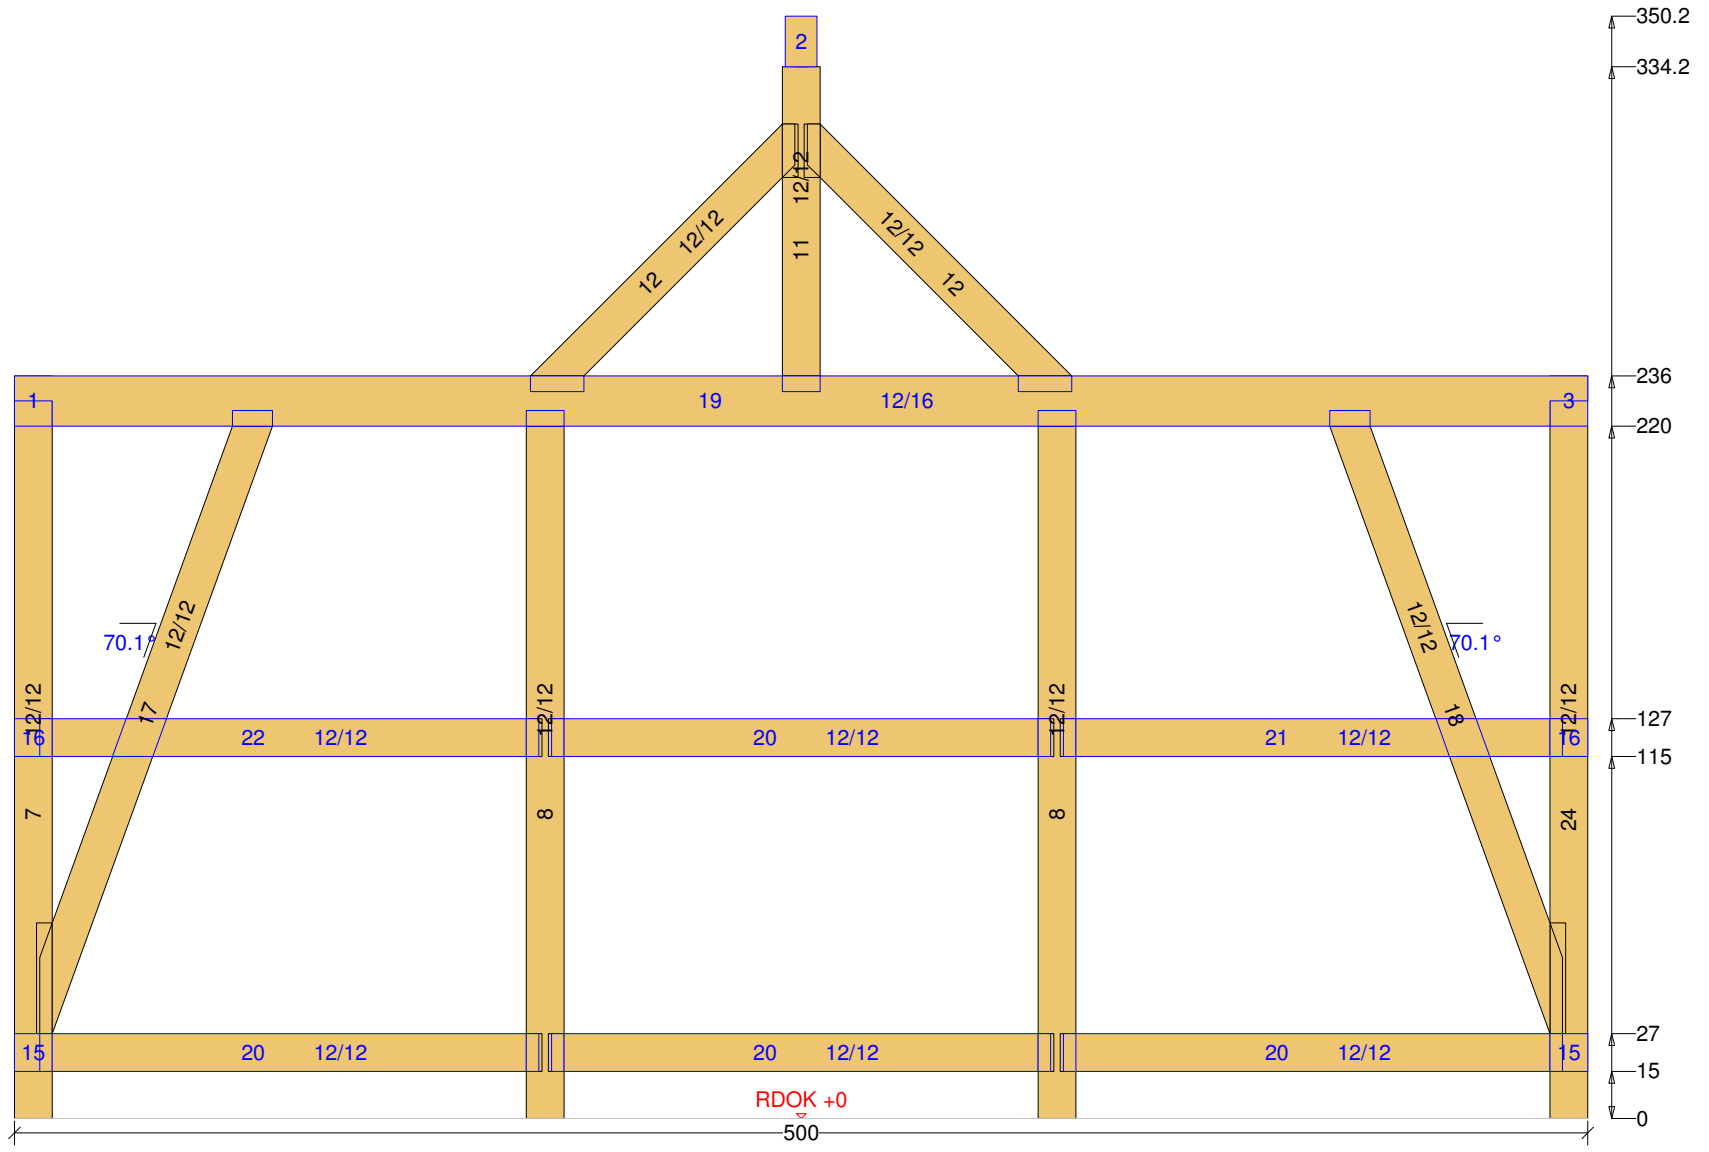

R> i ^ ) Á i a j : ä \ æ Q : E ä e ] | a j E ä ^

Ö [ ] ] ^ | E ä e ] [ ! d U ä e ^ ä ä & @ Ä

Doppel-Carport-Satteldach 6 M 1:37 Balkenquerschnitt

Doppel-Carport-Satteldach 6 M 1:10 Säule Nr: 8 Anzahl: 2 NH 90° 12/12 Länge: 224