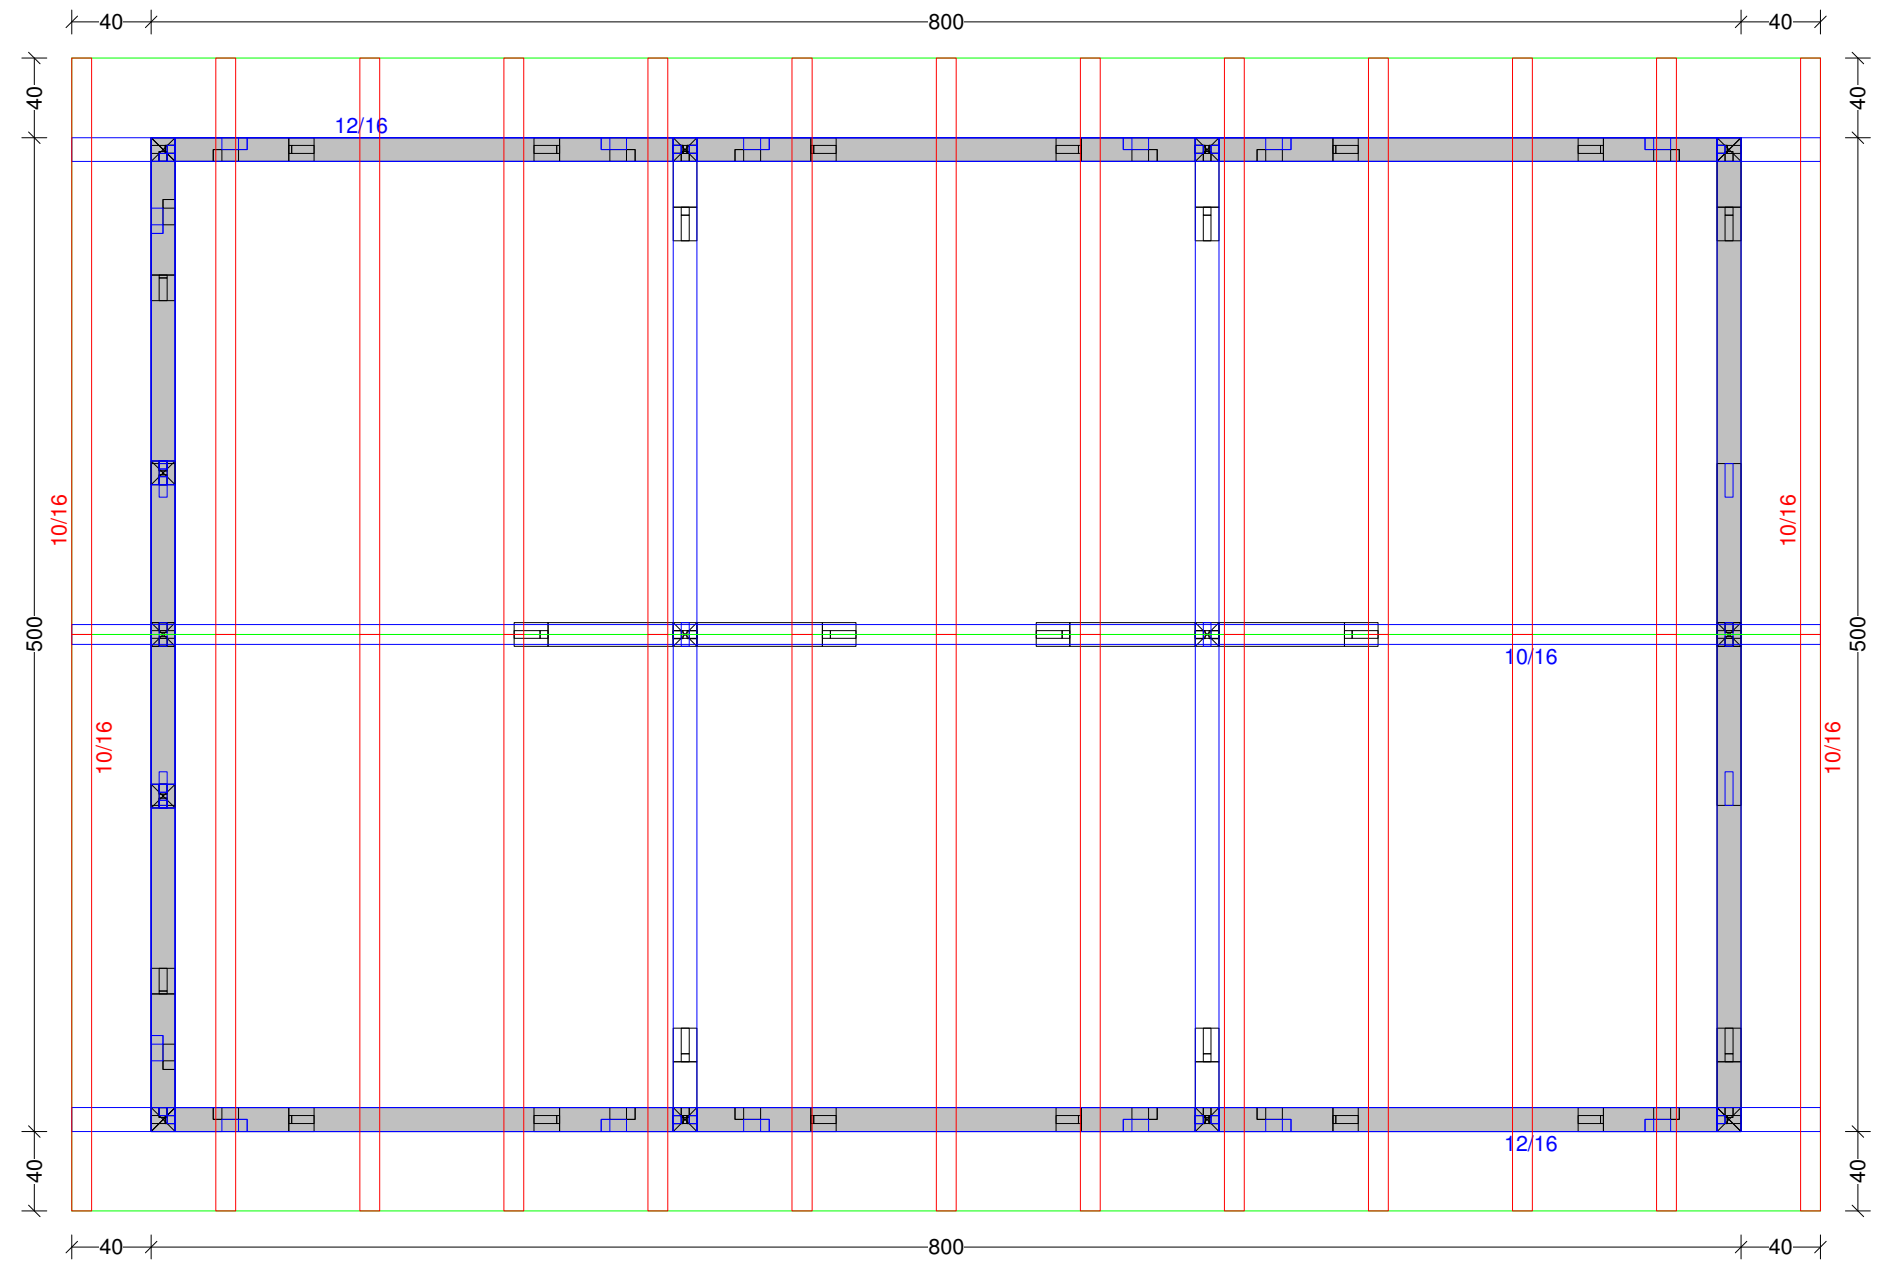

R> i ^ ) Á i a j : ä \ æ Q : E ä e ] | a j E ä ^

Ö [ ] ] ^ | E ä e ] [ ! d U ä e ^ ä ä & @ Ä

Doppel-Carport-Satteldach 6 M 1:37 Balkenquerschnitt

Doppel-Carport-Satteldach 6 M 1:10 Säule Nr: 8 Anzahl: 2 NH 90° 12/12 Länge: 224