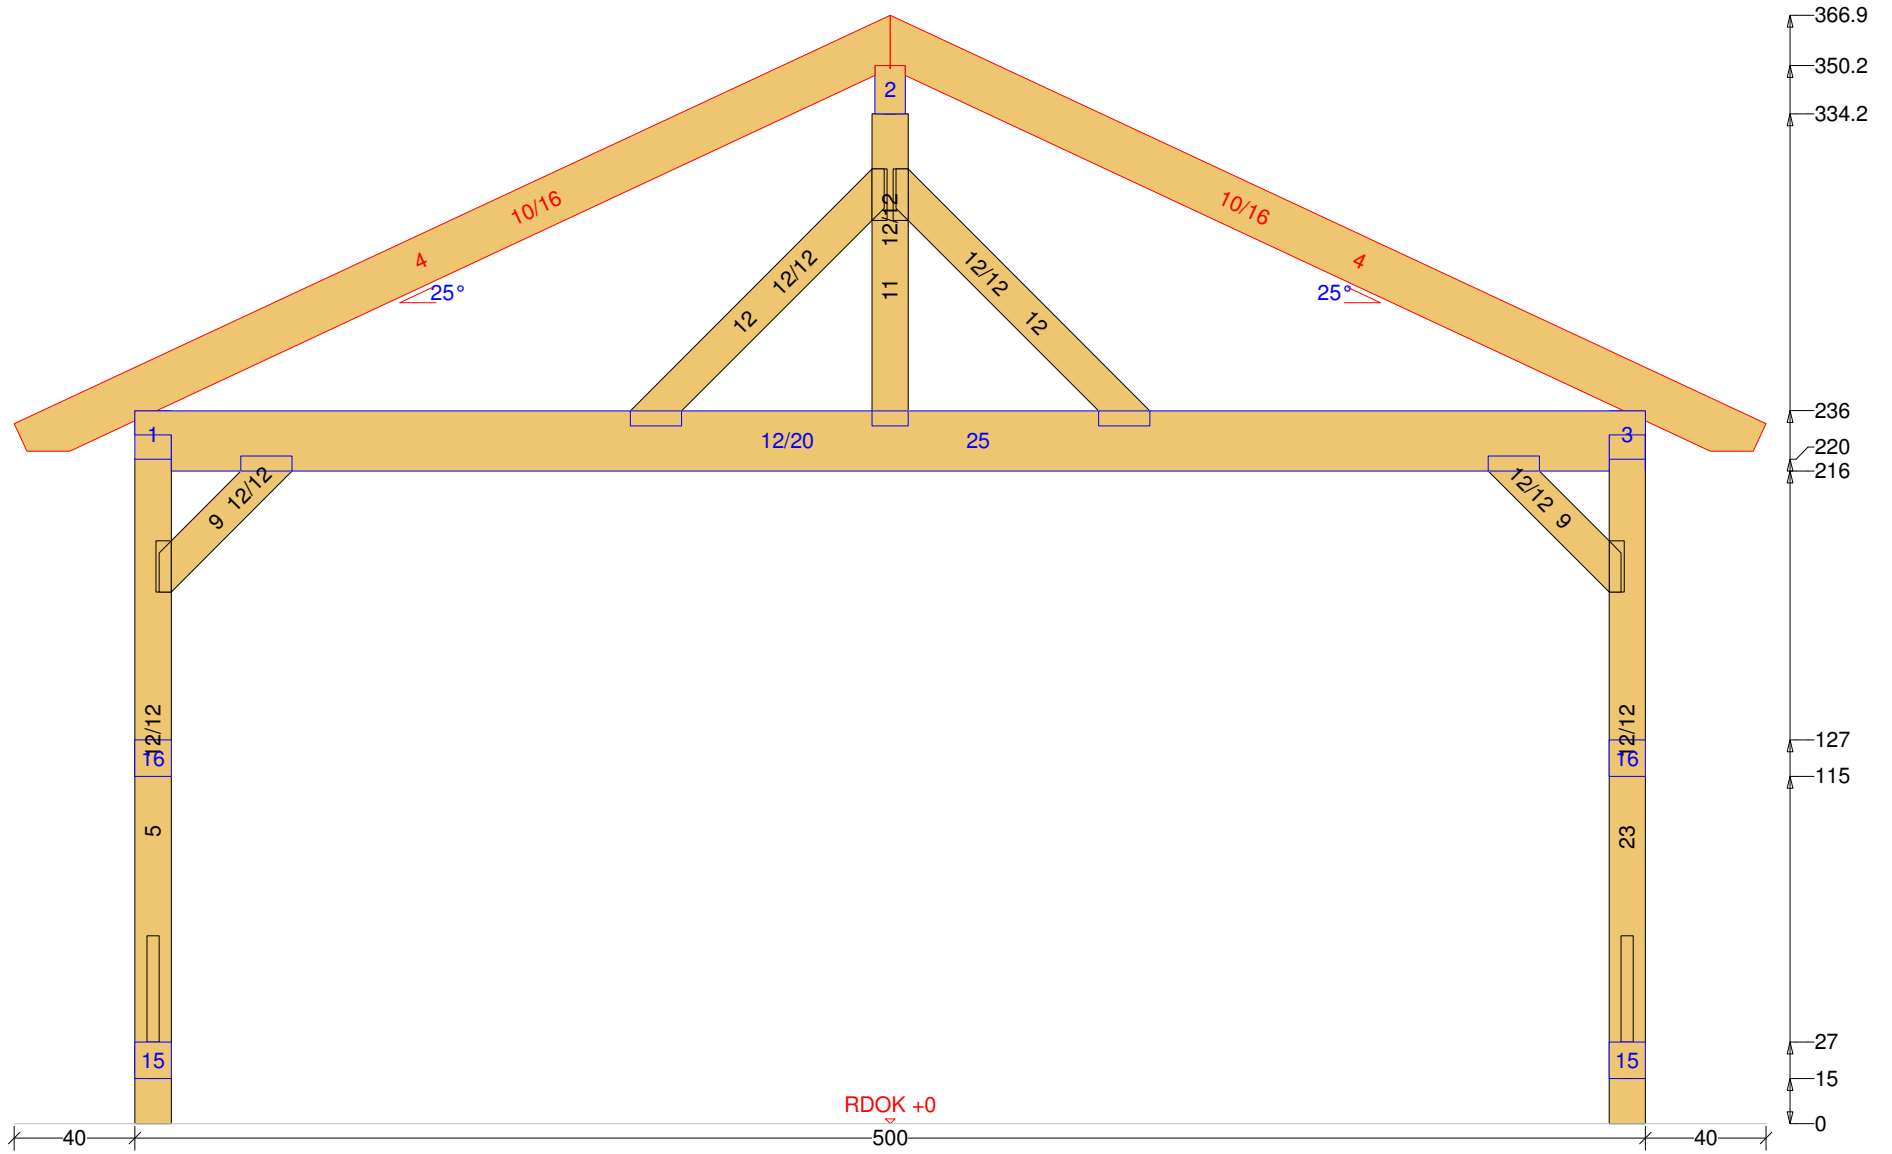

R> i ^ ) Á i a j : ä \ æ Q : E ä e ] | a j E ä ^

Ö [ ] ] ^ | E ä e ] [ ! d U ä e ^ ä ä & @ Ä

Doppel-Carport-Satteldach 6 M 1:37 Balkenquerschnitt

Doppel-Carport-Satteldach 6 M 1:10 Säule Nr: 8 Anzahl: 2 NH 90° 12/12 Länge: 224