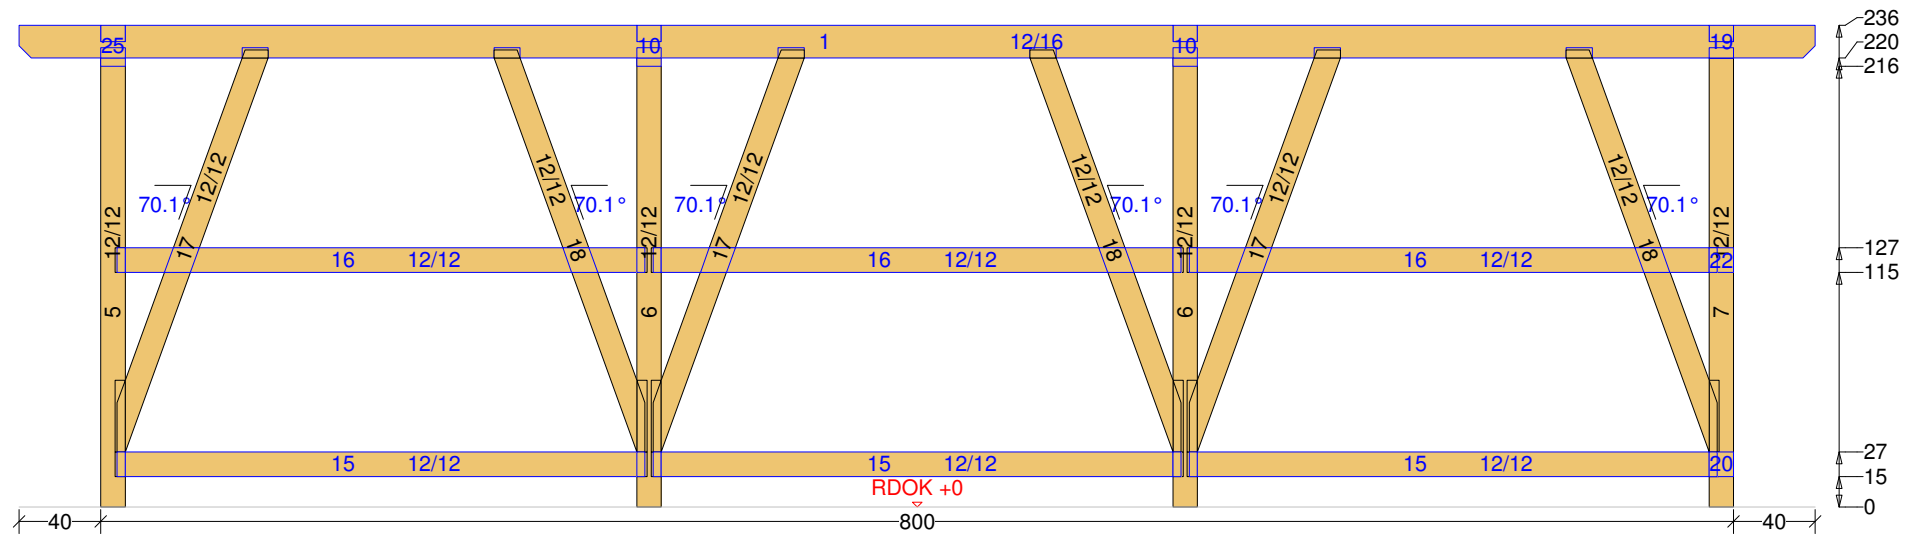

R> i ^ ) Á i a j : ä \ æ Q : E ä e ] | a j E ä ^

Ö [ ] ] ^ | E ä e ] [ ! d U ä e ^ ä ä & @ Ä

Doppel-Carport-Satteldach 6 M 1:37 Balkenquerschnitt

Doppel-Carport-Satteldach 6 M 1:10 Säule Nr: 8 Anzahl: 2 NH 90° 12/12 Länge: 224