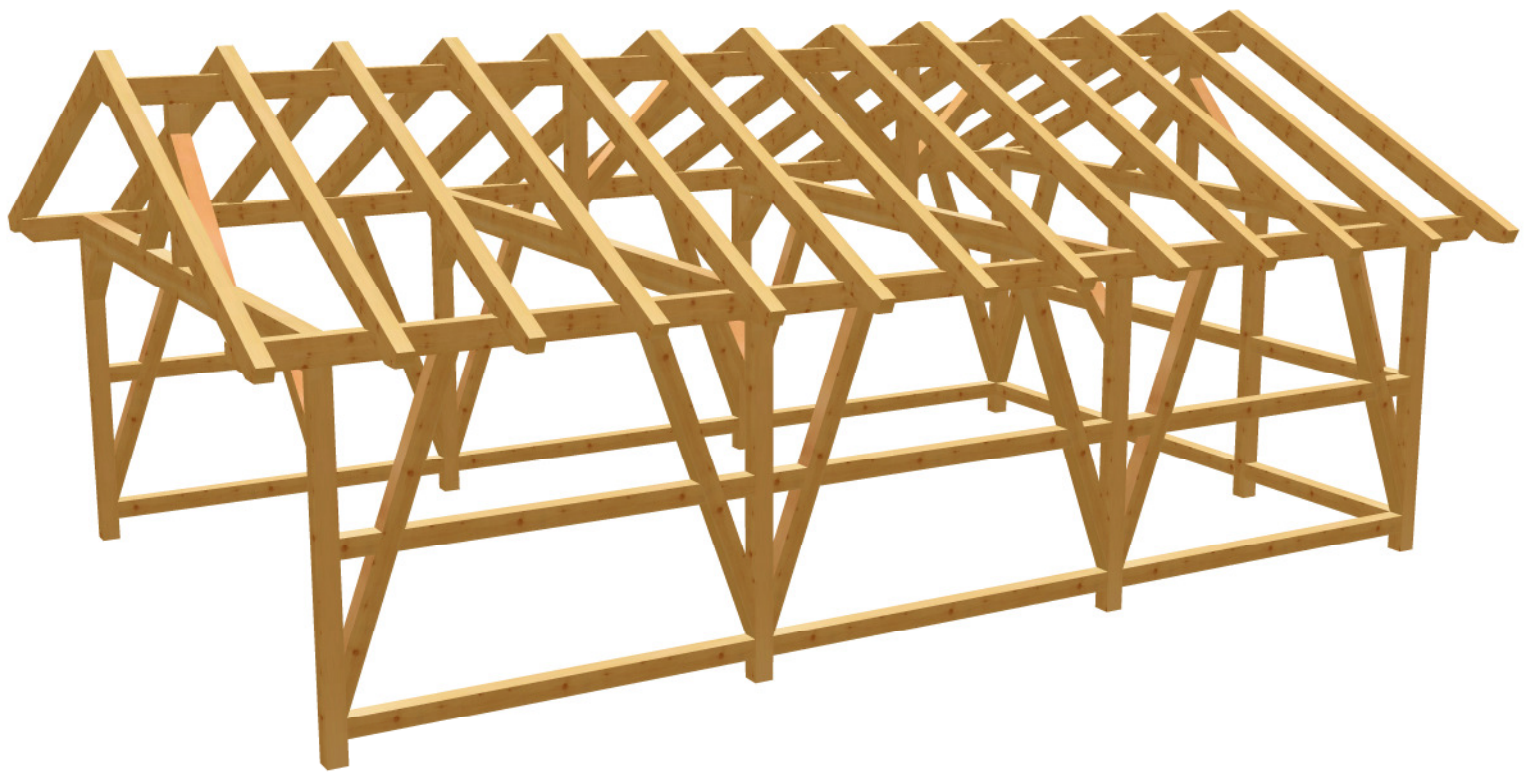

R> i ^ ) Á i a j : ä \ æ Q : E ä e ] | a j E ä ^

Ö [ ] ] ^ | E ä e ] [ ! d U ä e ^ ä ä & @ Ä

Doppel-Carport-Satteldach 6 M 1:37 Balkenquerschnitt

Doppel-Carport-Satteldach 6 M 1:10 Säule Nr: 8 Anzahl: 2 NH 90° 12/12 Länge: 224