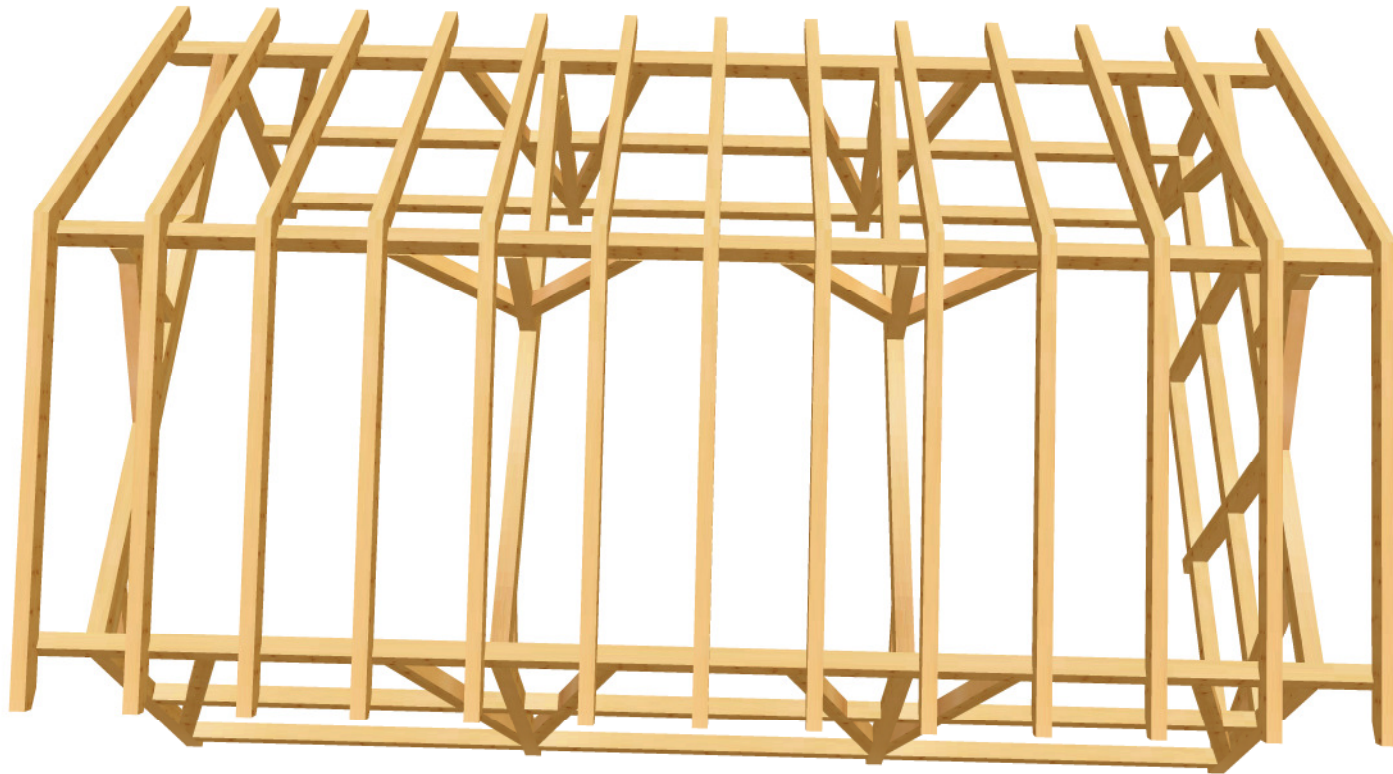

R> i ^ ) Á i a j : ä \ æ Q : E ä e ] | a j E ä ^

Ö [ ] ] ^ | E ä e ] [ ! d U ä e ^ ä ä & @ Ä

Doppel-Carport-Satteldach 6 M 1:37 Balkenquerschnitt

Doppel-Carport-Satteldach 6 M 1:10 Säule Nr: 8 Anzahl: 2 NH 90° 12/12 Länge: 224