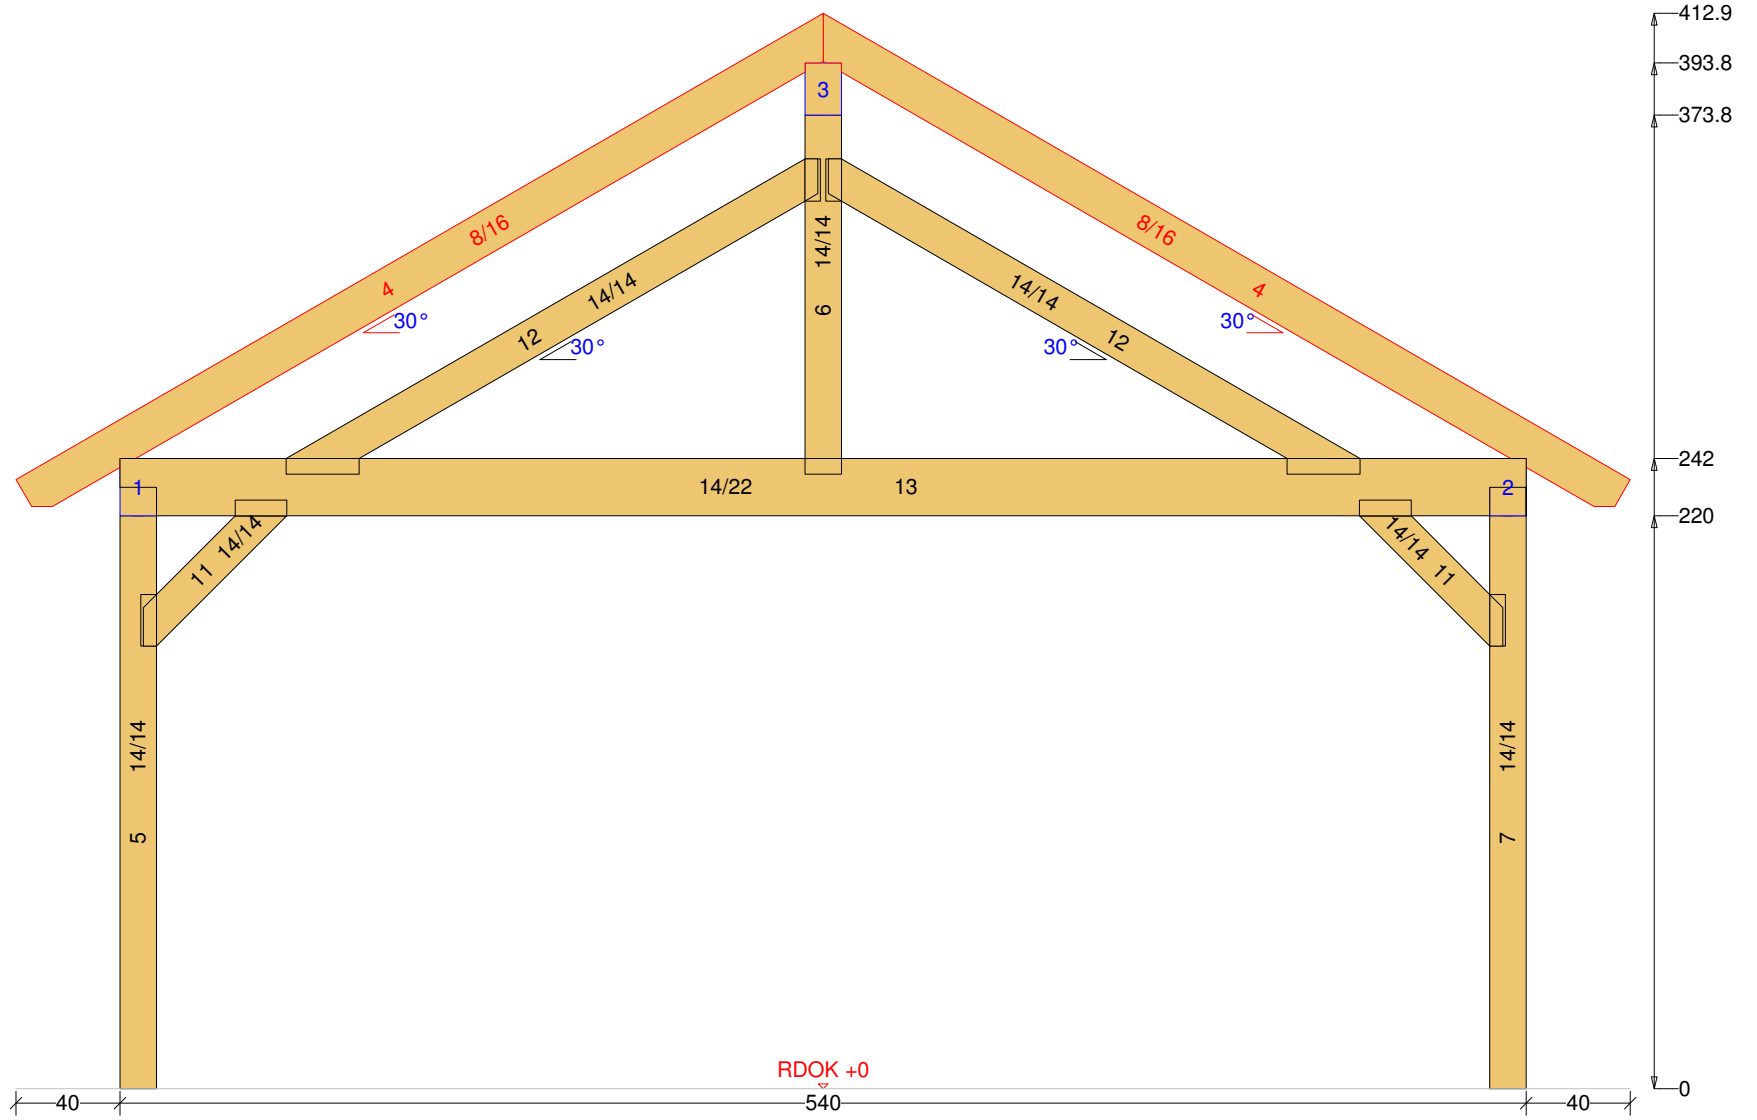

## Doppel-Carport-Satteldach 17

Doppel-Carport-Satteldach 17 M 1:26 Balkenquerschnitt

Doppel-Carport-Satteldach 17 M 1:10 Säule Nr: 8 Anzahl: 2 NH 90° 14/14 Länge: 225