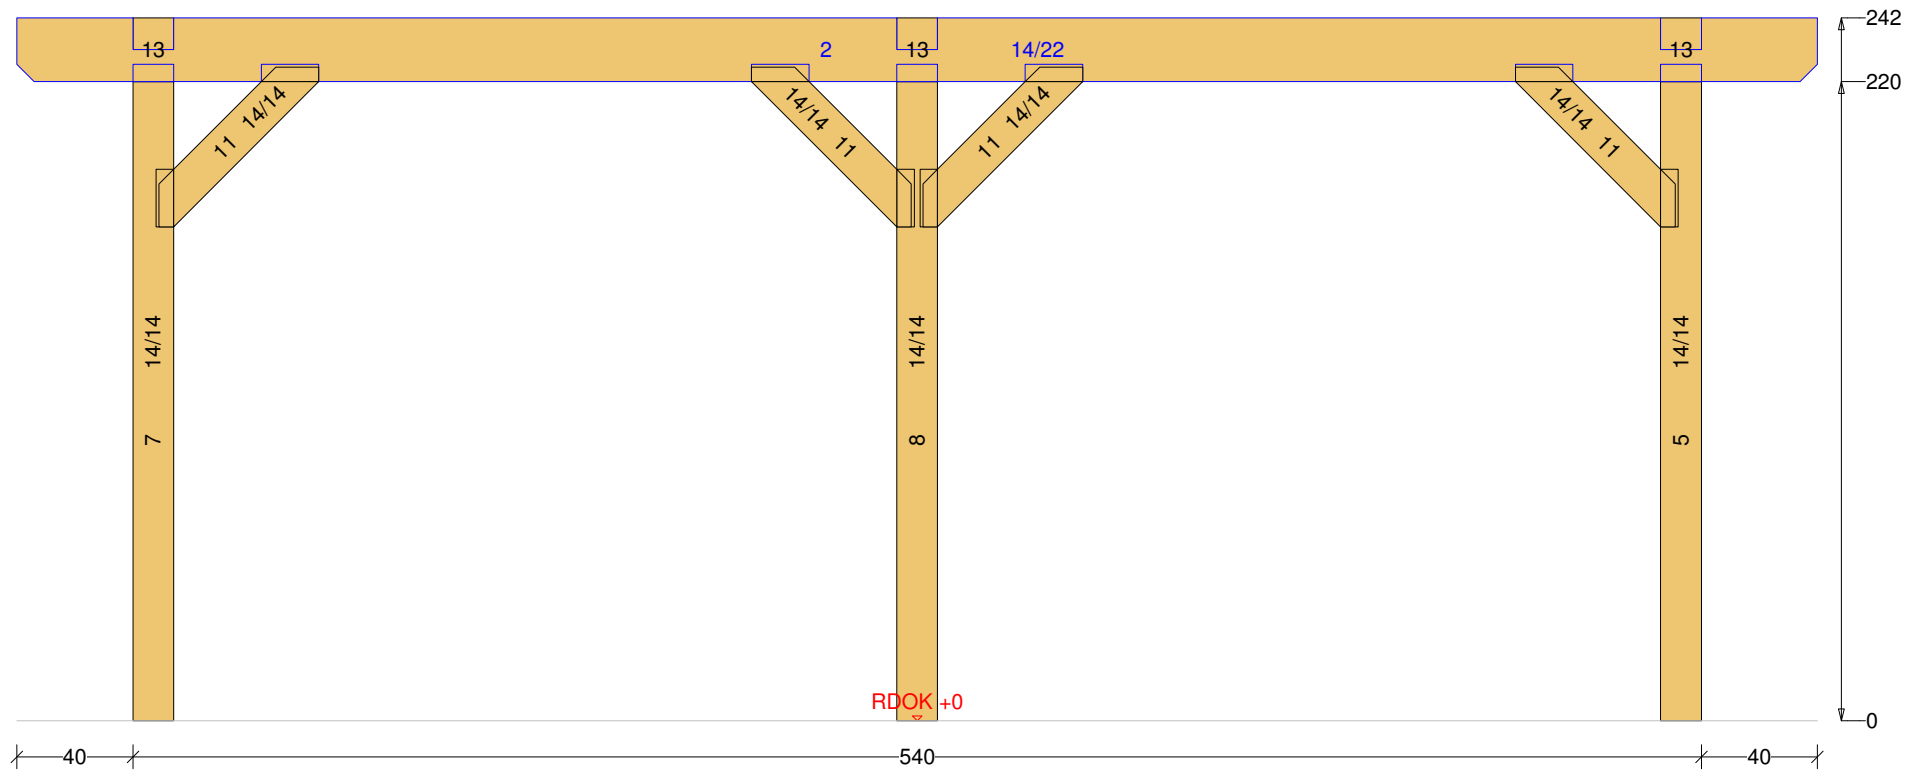

## Doppel-Carport-Satteldach 17

Doppel-Carport-Satteldach 17 M 1:26 Balkenquerschnitt

Doppel-Carport-Satteldach 17 M 1:10 Säule Nr: 8 Anzahl: 2 NH 90° 14/14 Länge: 225