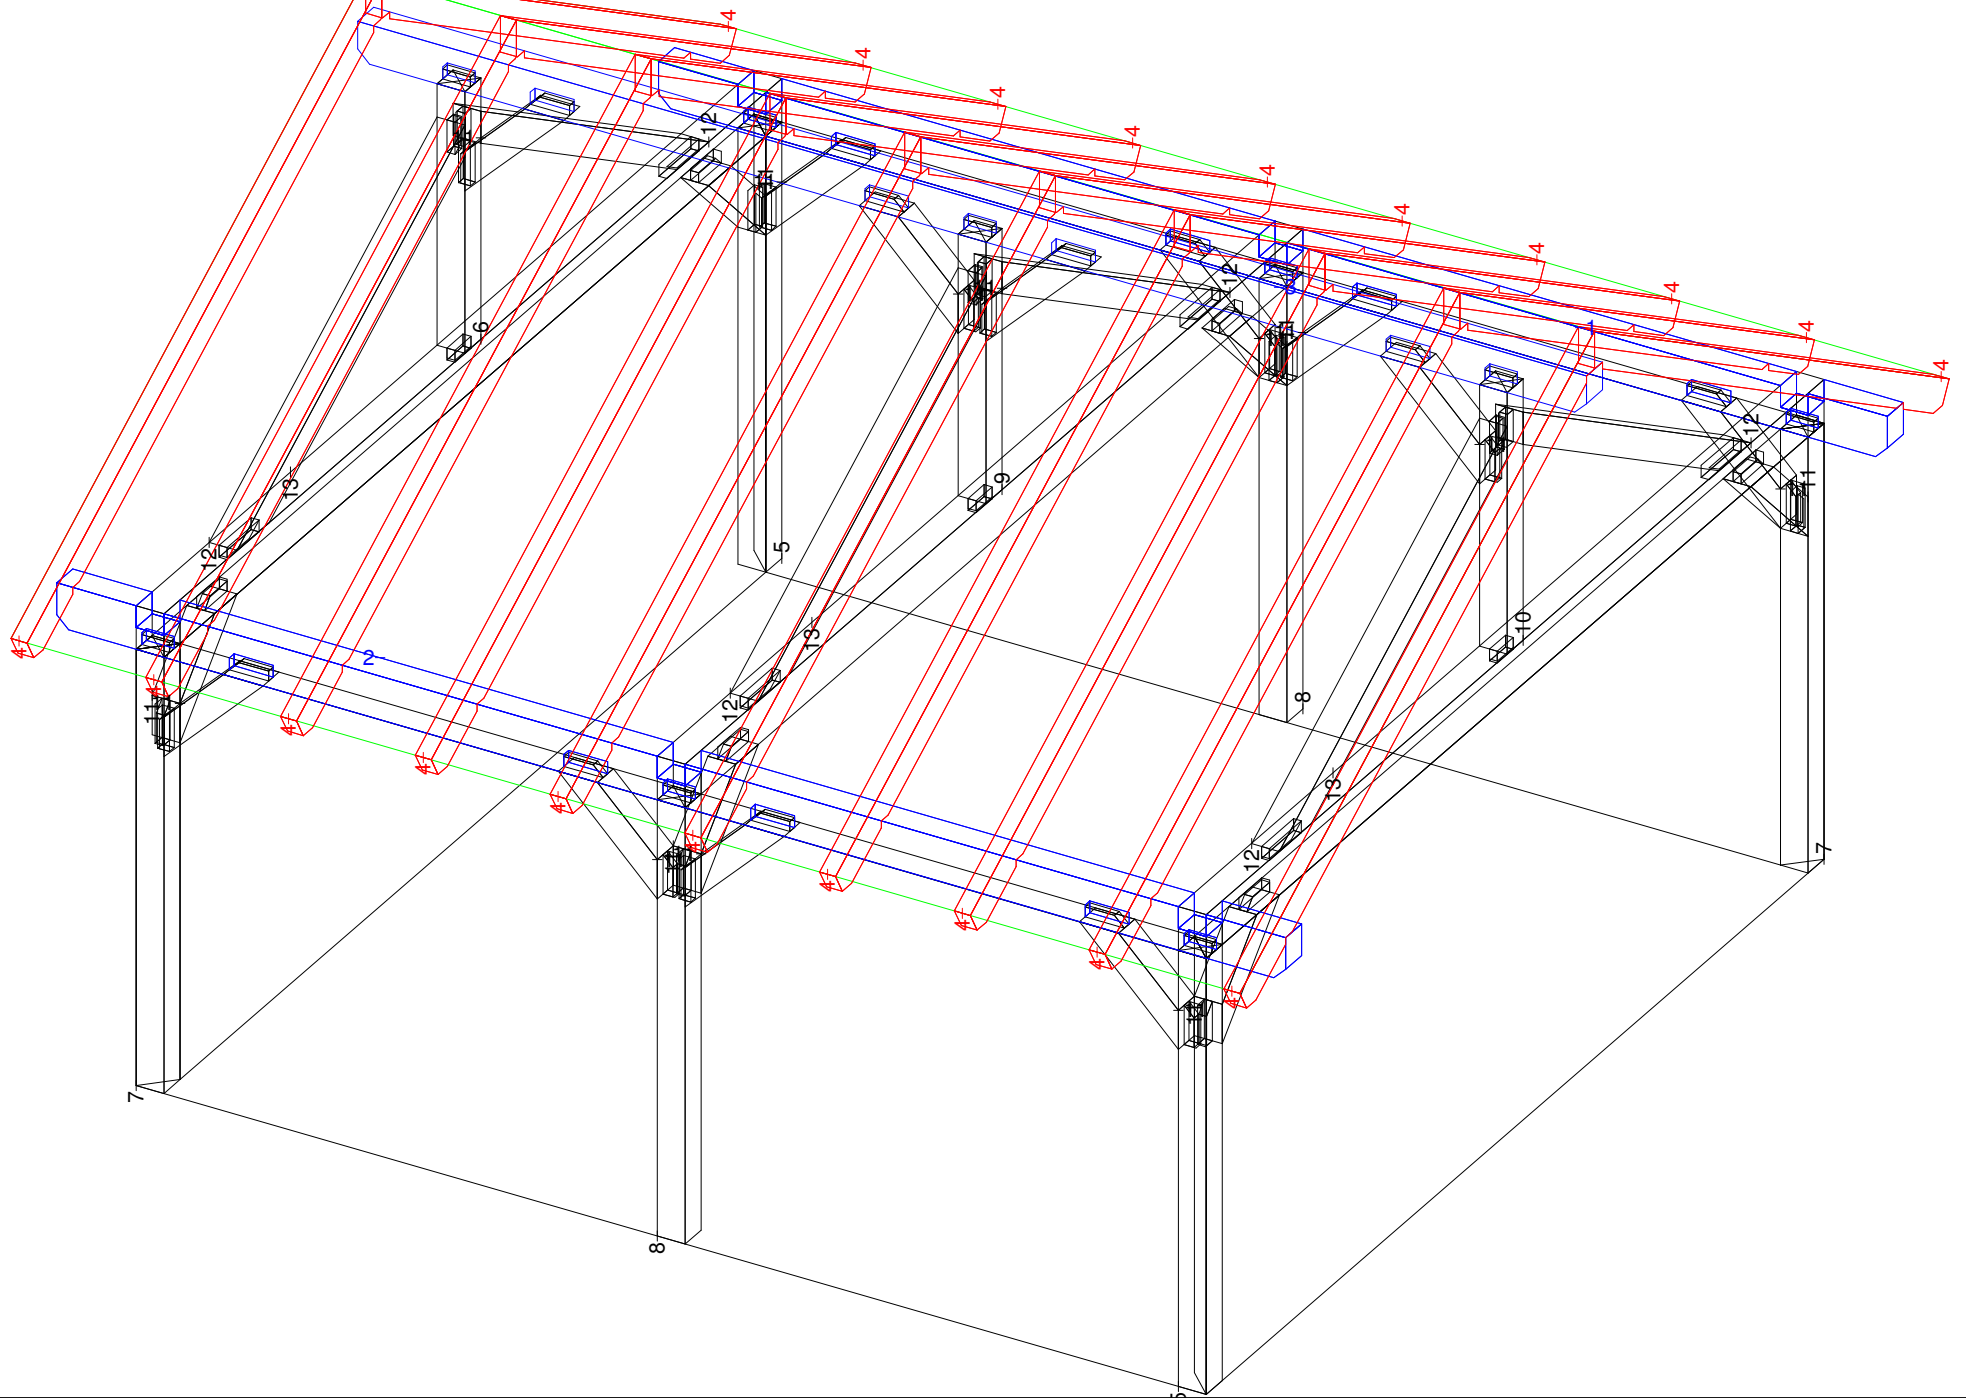

## Doppel-Carport-Satteldach 17

Doppel-Carport-Satteldach 17 M 1:26 Balkenquerschnitt

Doppel-Carport-Satteldach 17 M 1:10 Säule Nr: 8 Anzahl: 2 NH 90° 14/14 Länge: 225