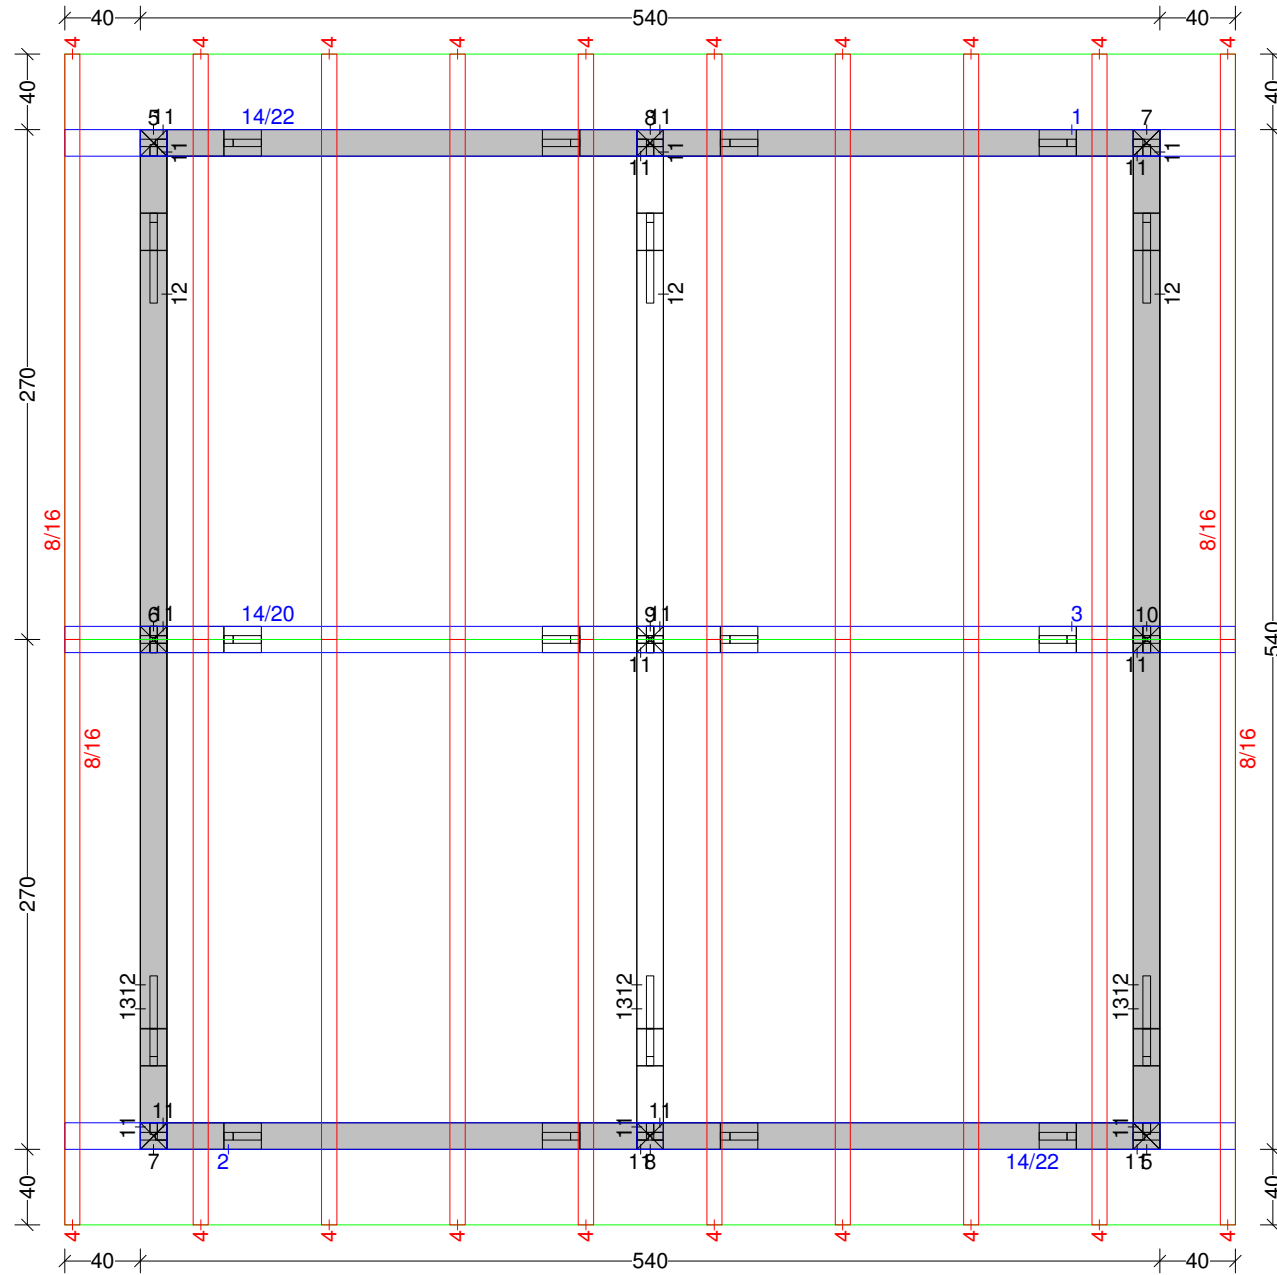

## Doppel-Carport-Satteldach 17

Doppel-Carport-Satteldach 17 M 1:26 Balkenquerschnitt

Doppel-Carport-Satteldach 17 M 1:10 Säule Nr: 8 Anzahl: 2 NH 90° 14/14 Länge: 225