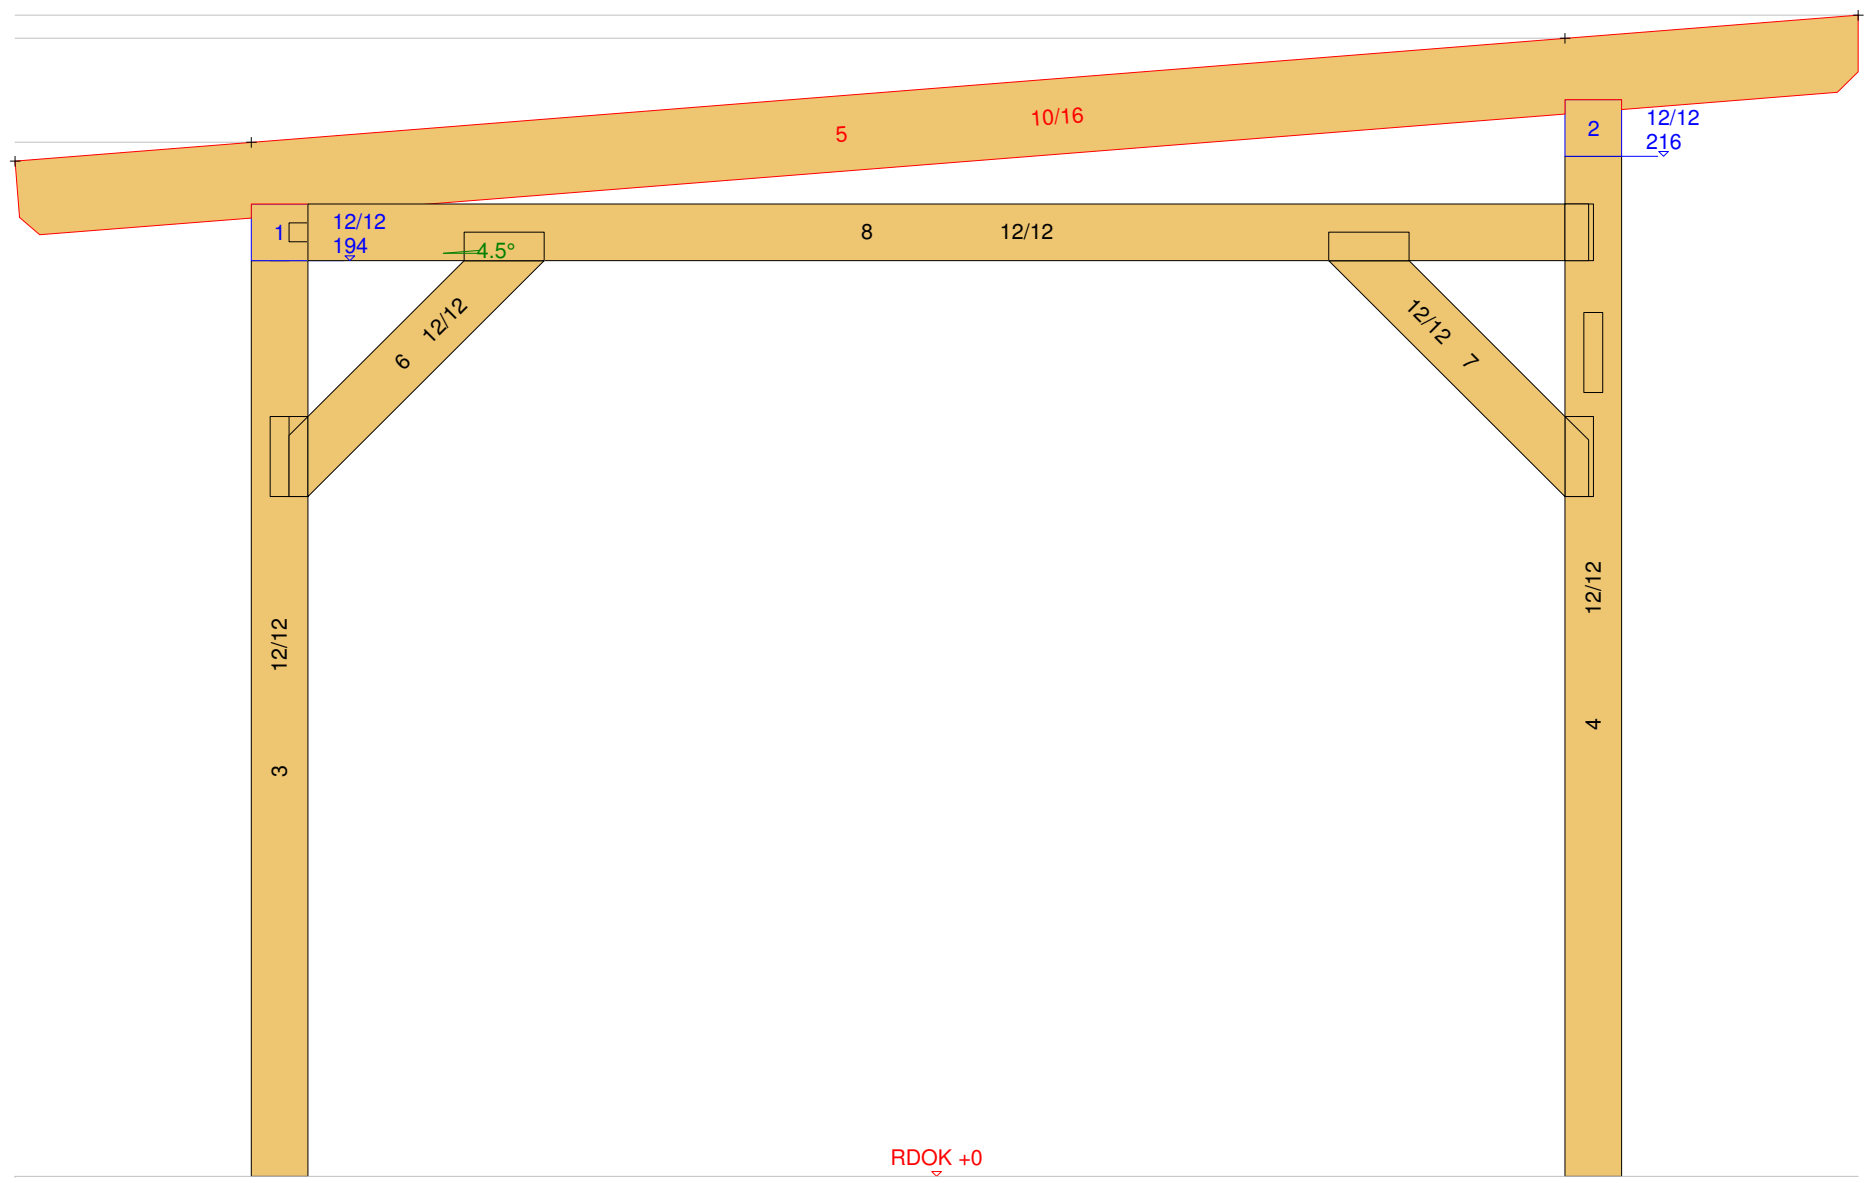

Vorschau Gartenhaus 47

246
241.1
219
215.1

RDOK +0

390
266
12 12

0