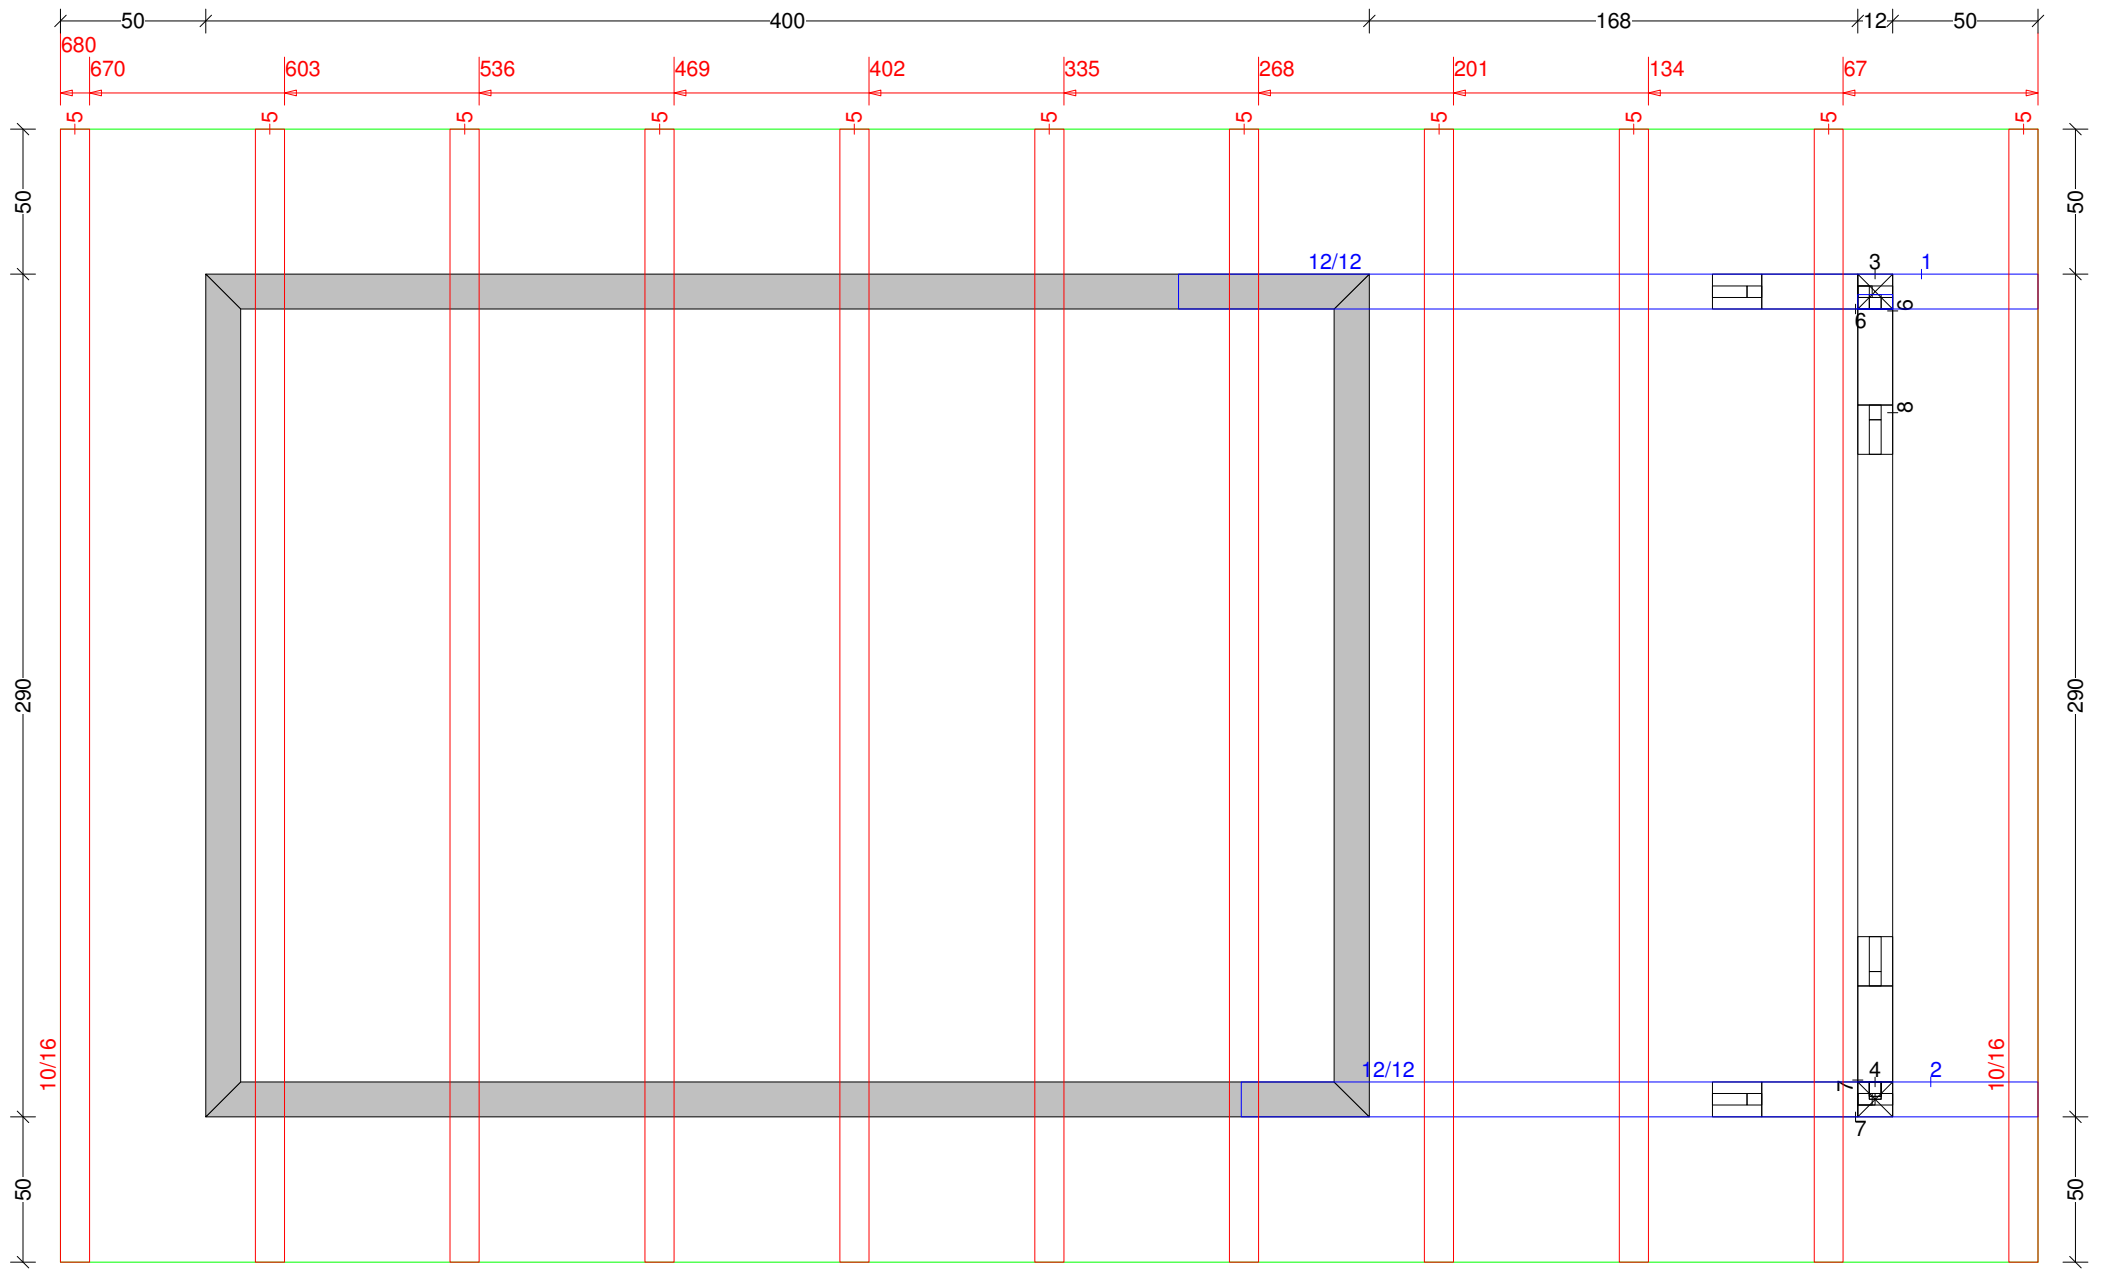

Vorschau Gartenhaus 47

246
241.1
219
215.1

RDOK +0

390
266
12 12

0