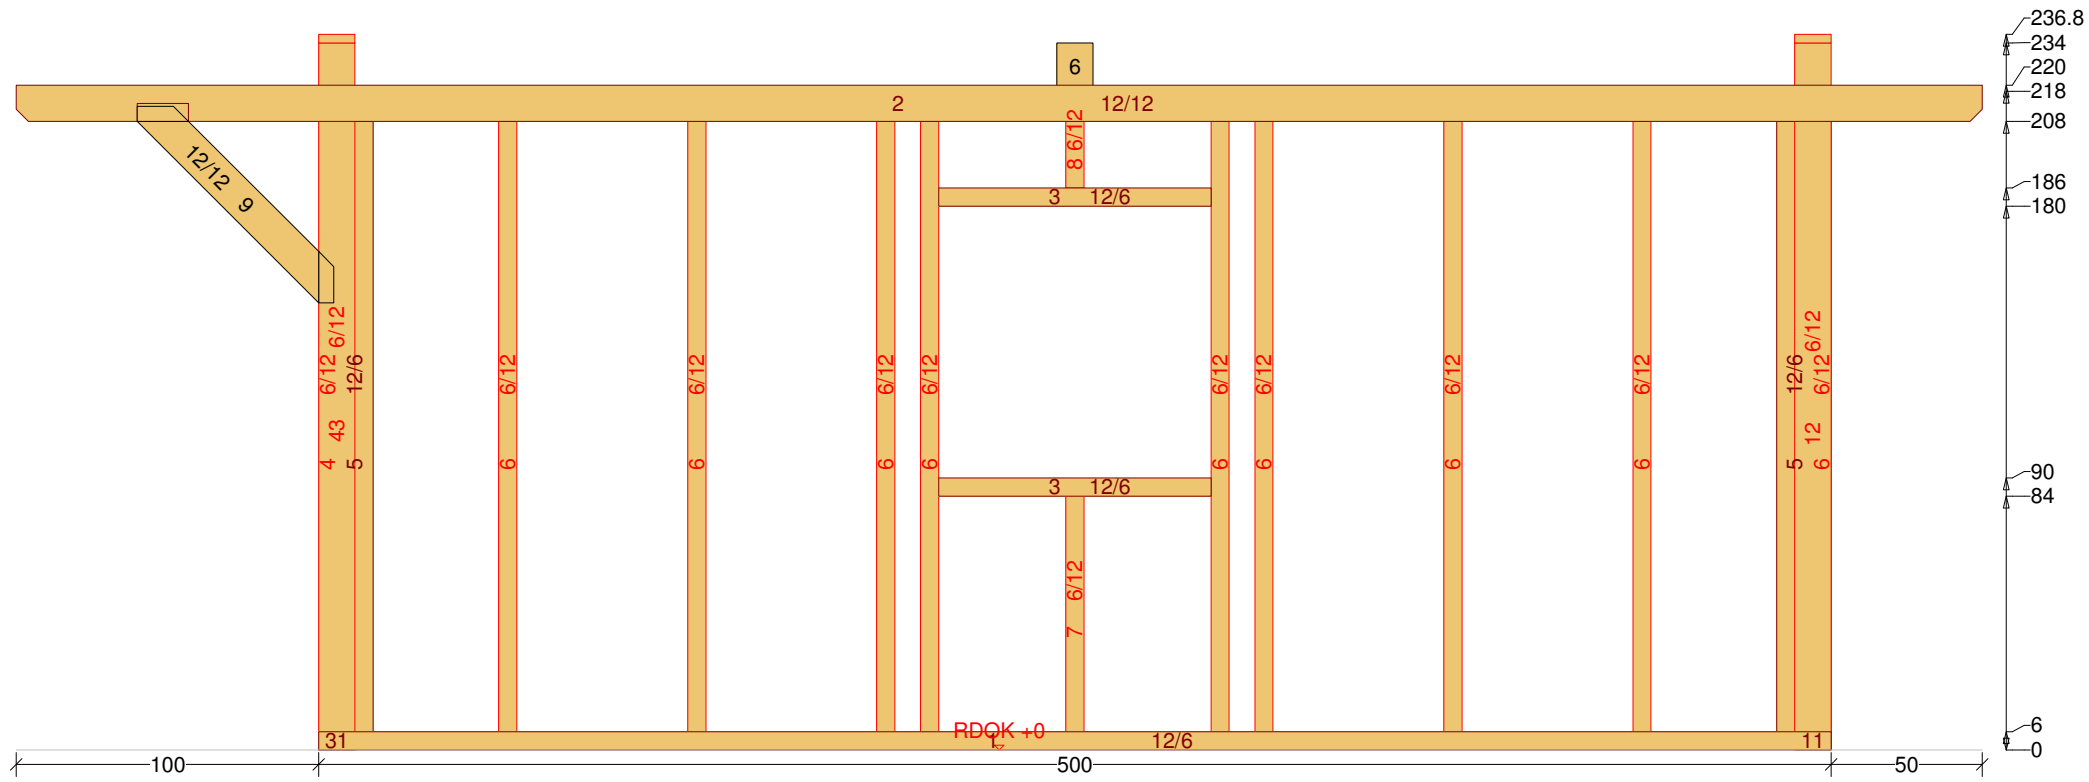

Vorschau Gartenhaus 48

Mw: 25°
65°