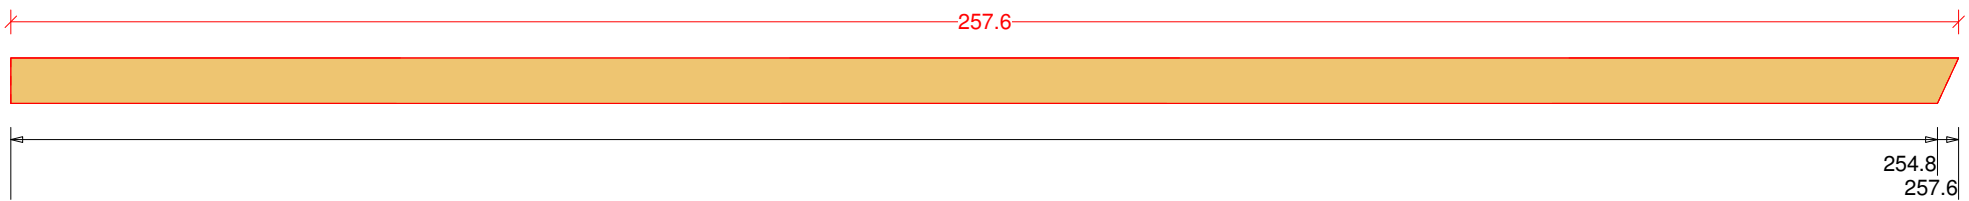

Vorschau Gartenhaus 48

Mw: 25°
65°