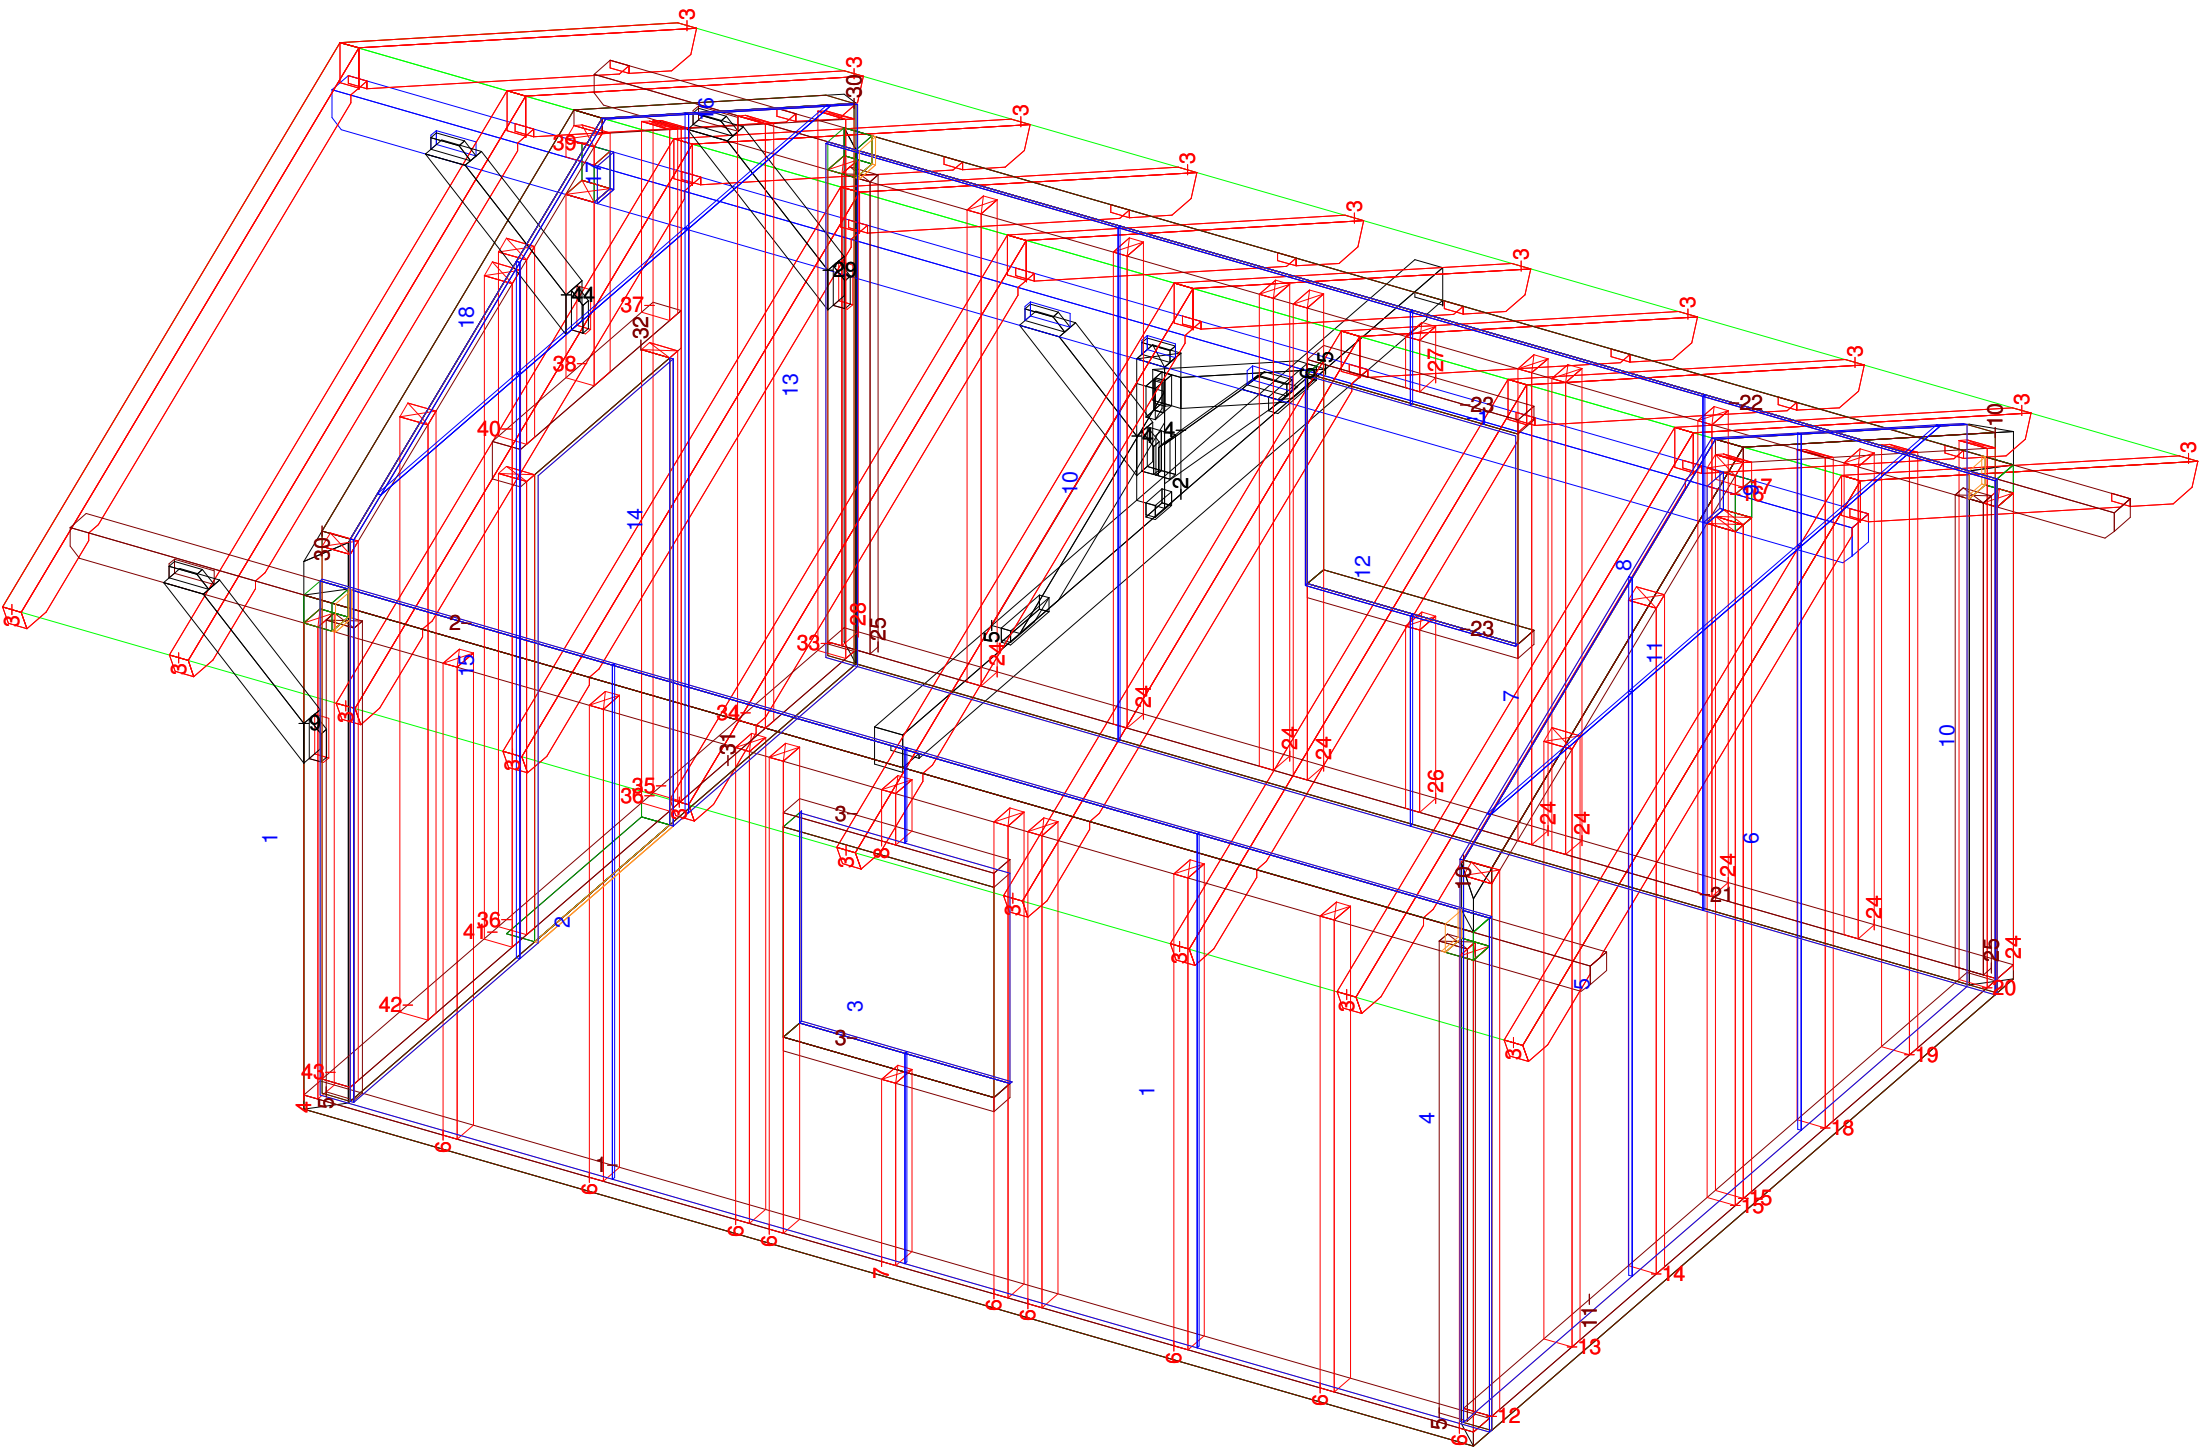

Vorschau Gartenhaus 48

Mw: 25°
65°