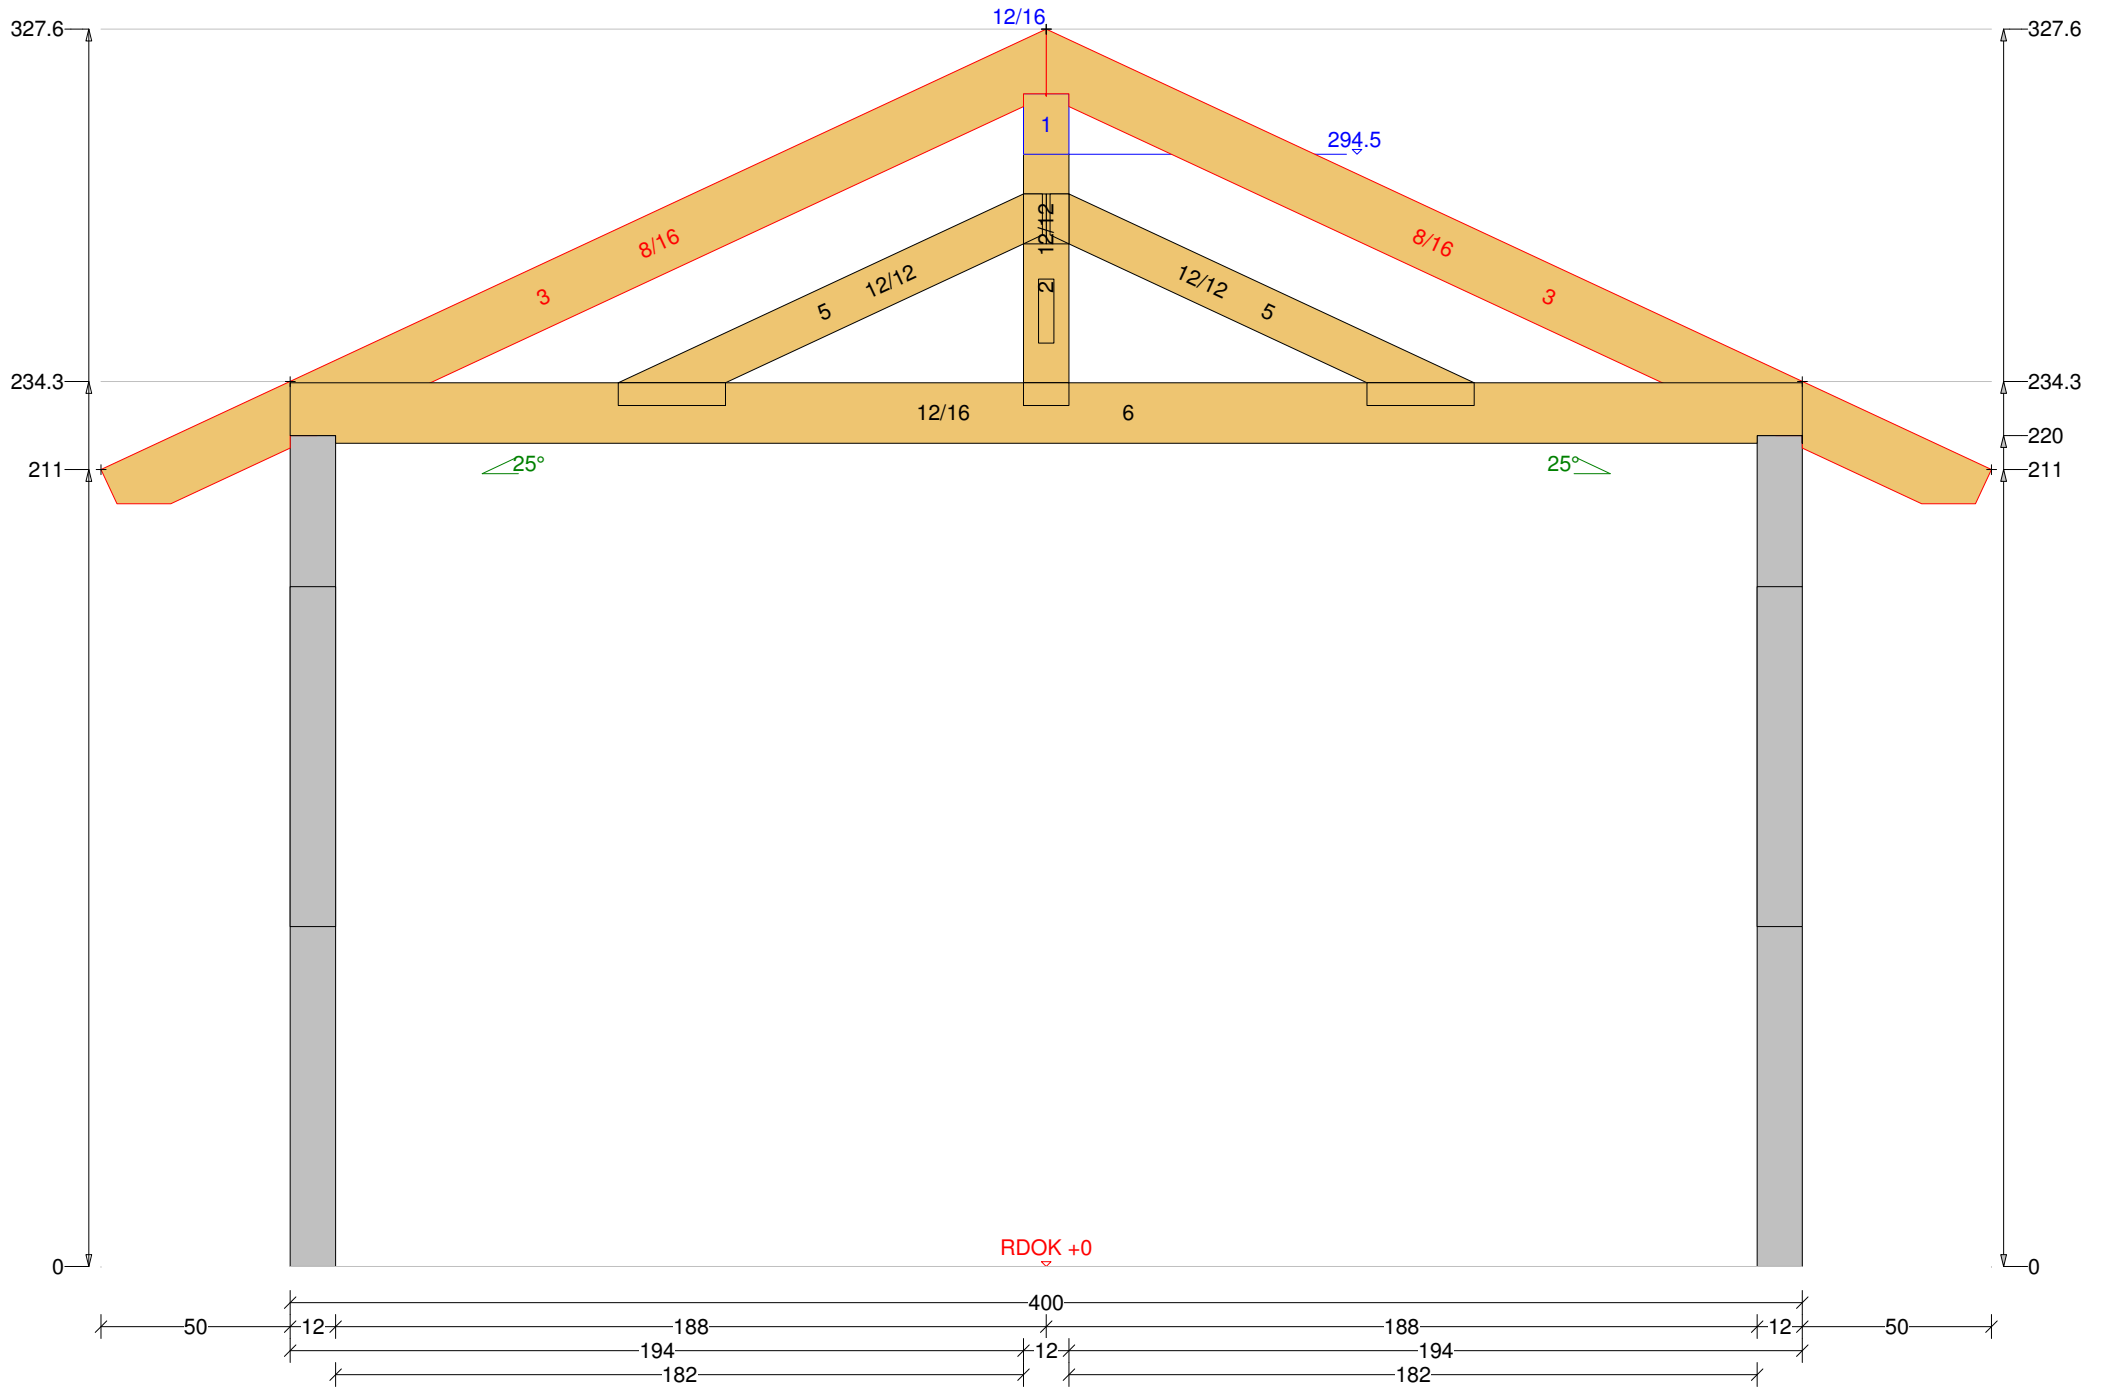

Vorschau Gartenhaus 48

Mw: 25°
65°