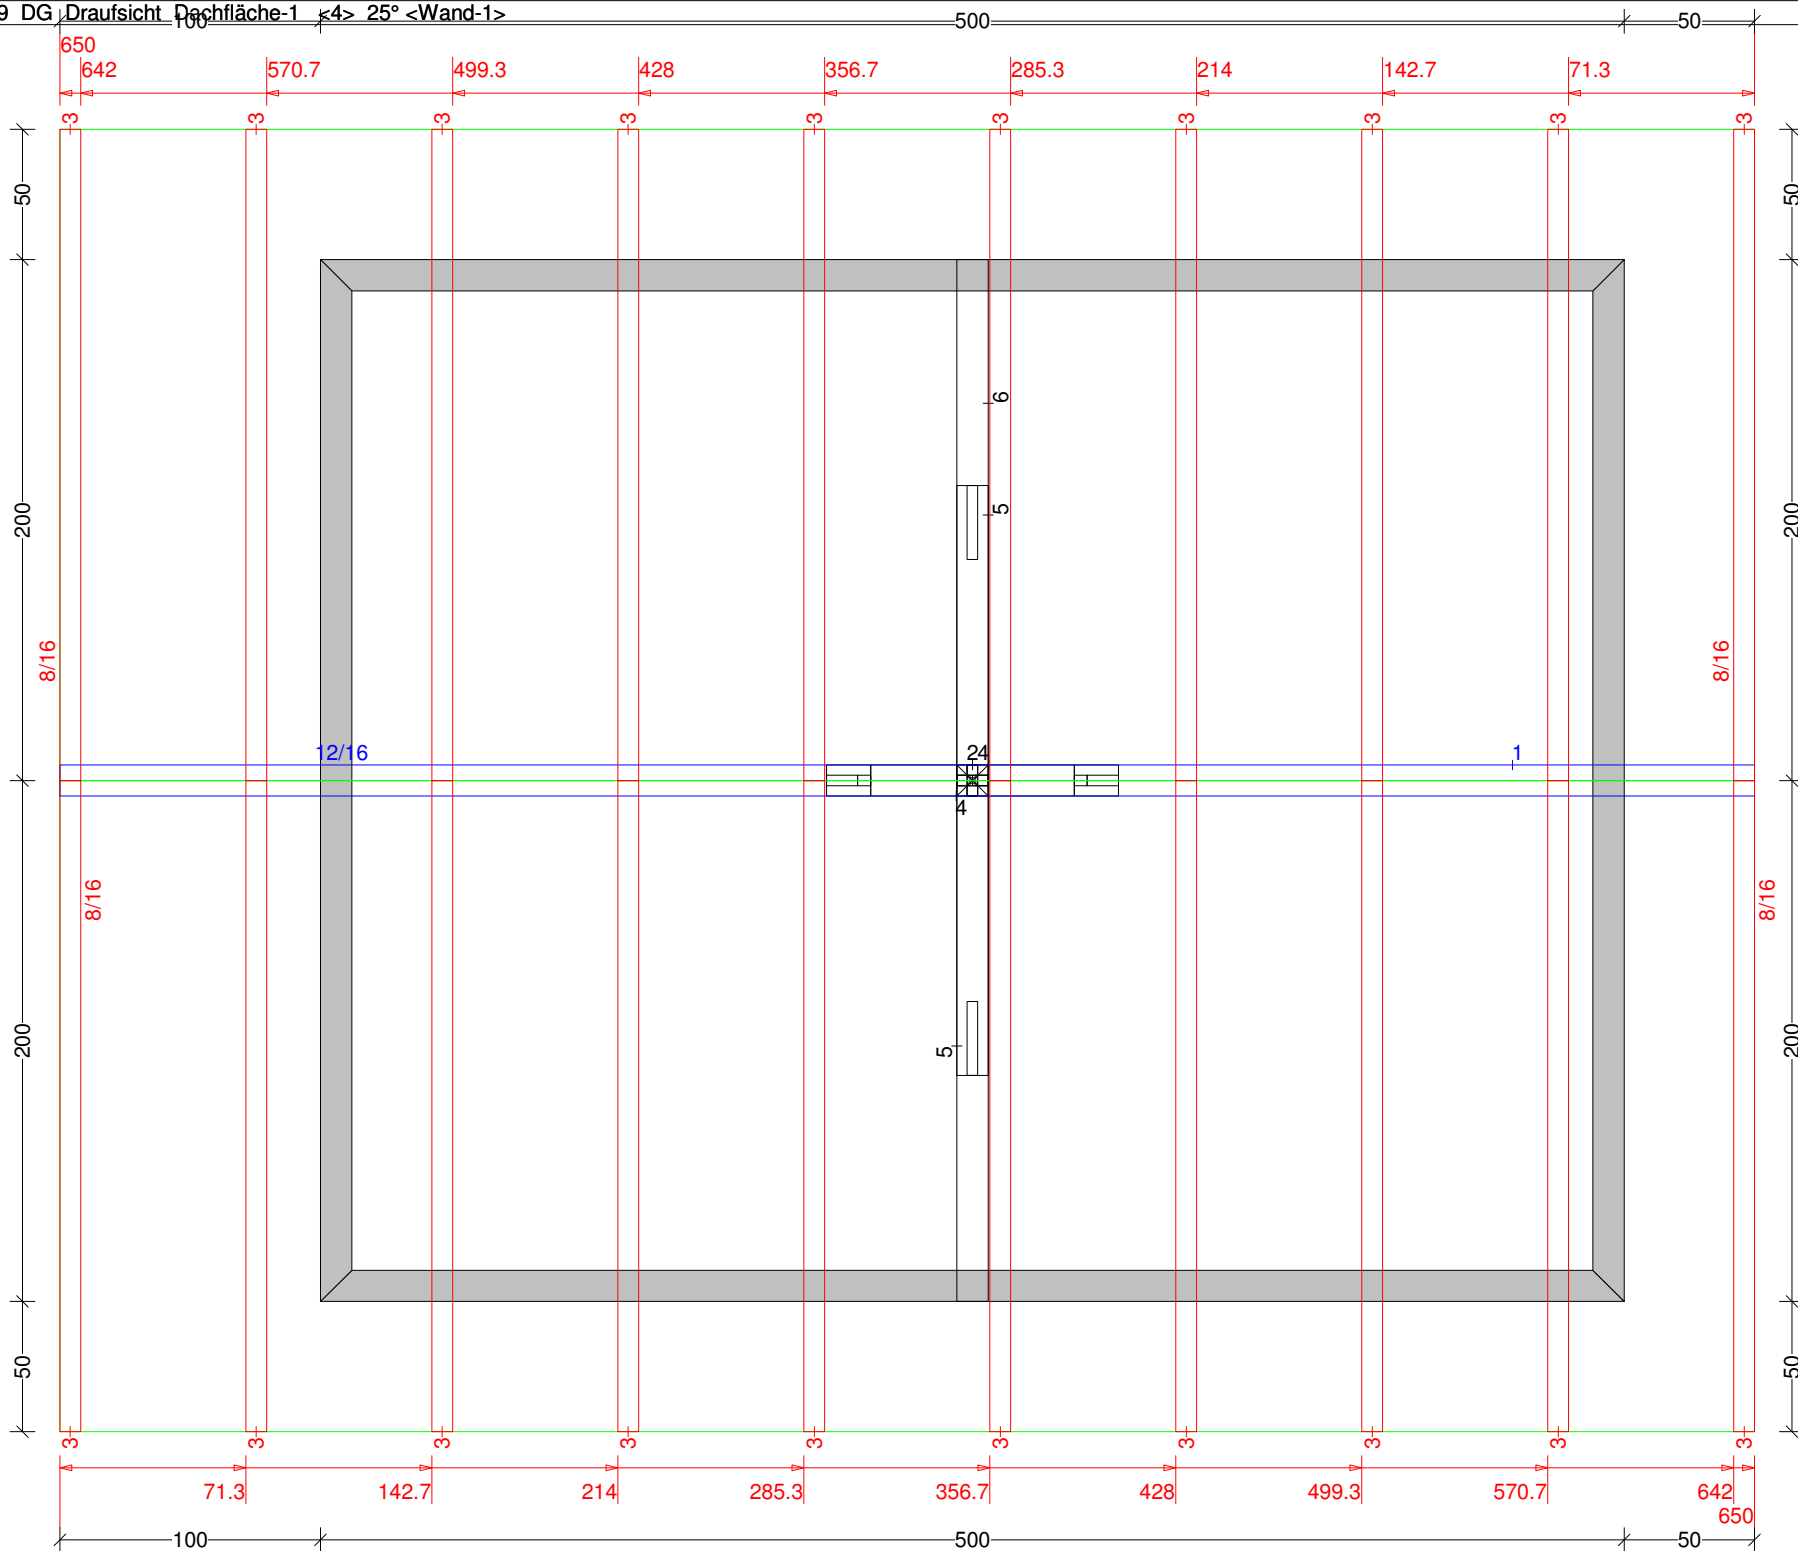

Vorschau Gartenhaus 48

Mw: 25°
65°