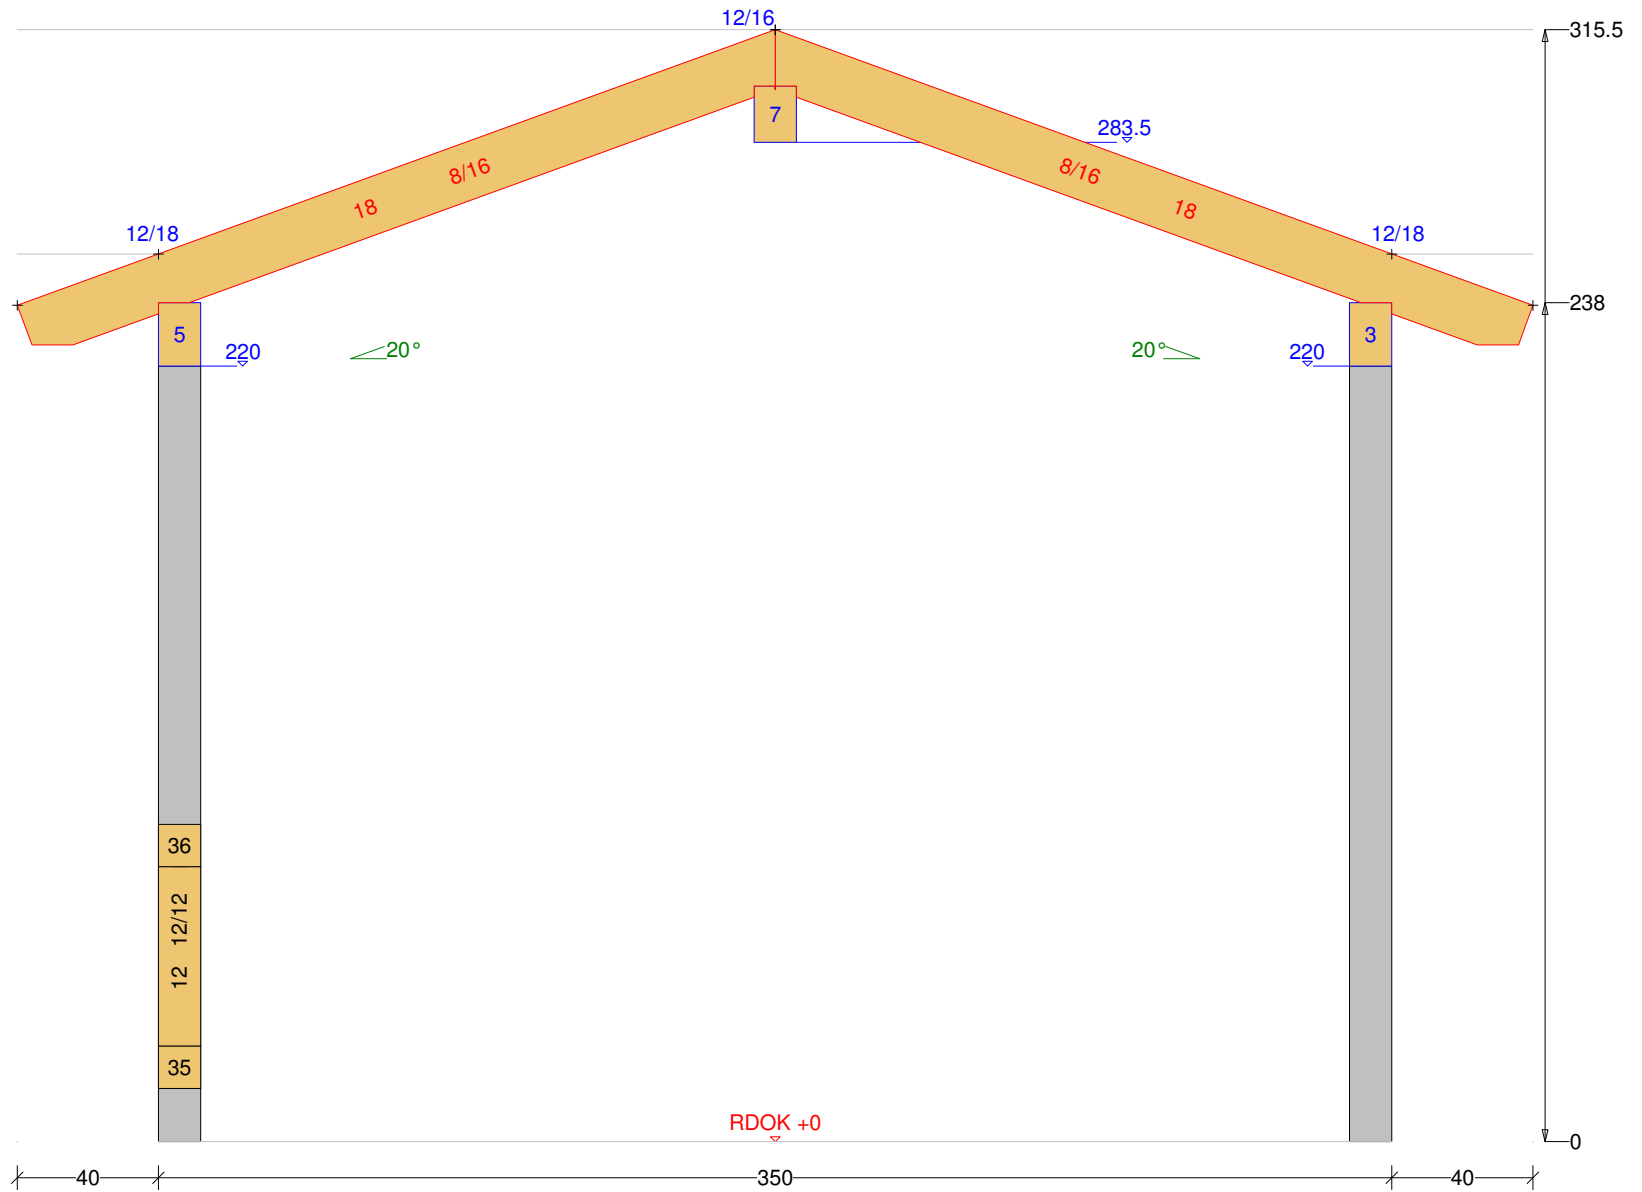

Pavillon-Walmdach 14

Pavillon-Walmdachh 14 M 1:10 Säule Nr: 14 Anzahl: 1 NH 90° 12/12 Länge: 225