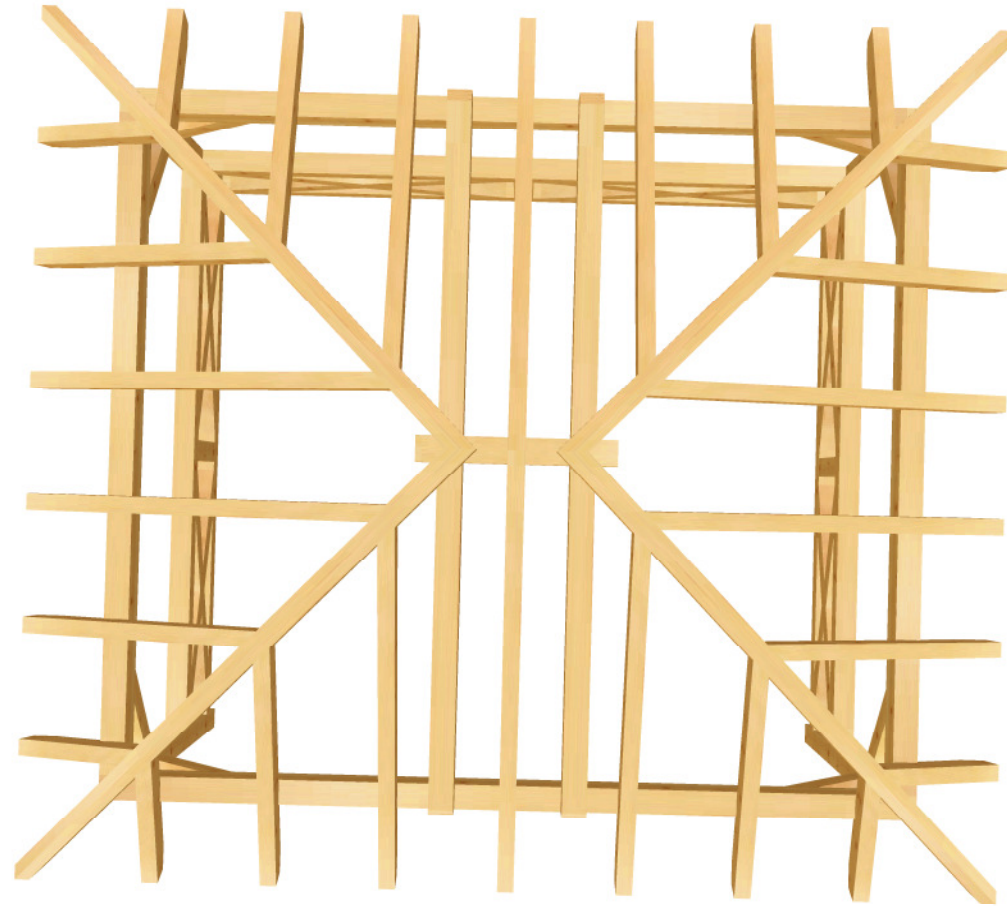

Pavillon-Walmdach 14

Pavillon-Walmdachh 14 M 1:10 Säule Nr: 14 Anzahl: 1 NH 90° 12/12 Länge: 225