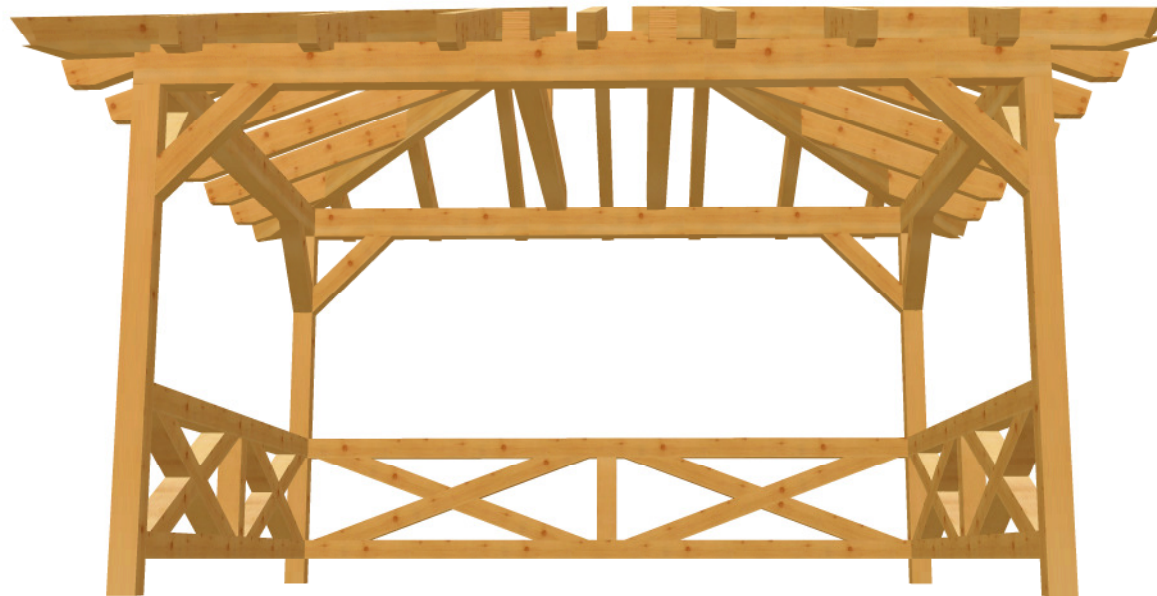

Pavillon-Walmdach 14

Pavillon-Walmdachh 14 M 1:10 Säule Nr: 14 Anzahl: 1 NH 90° 12/12 Länge: 225