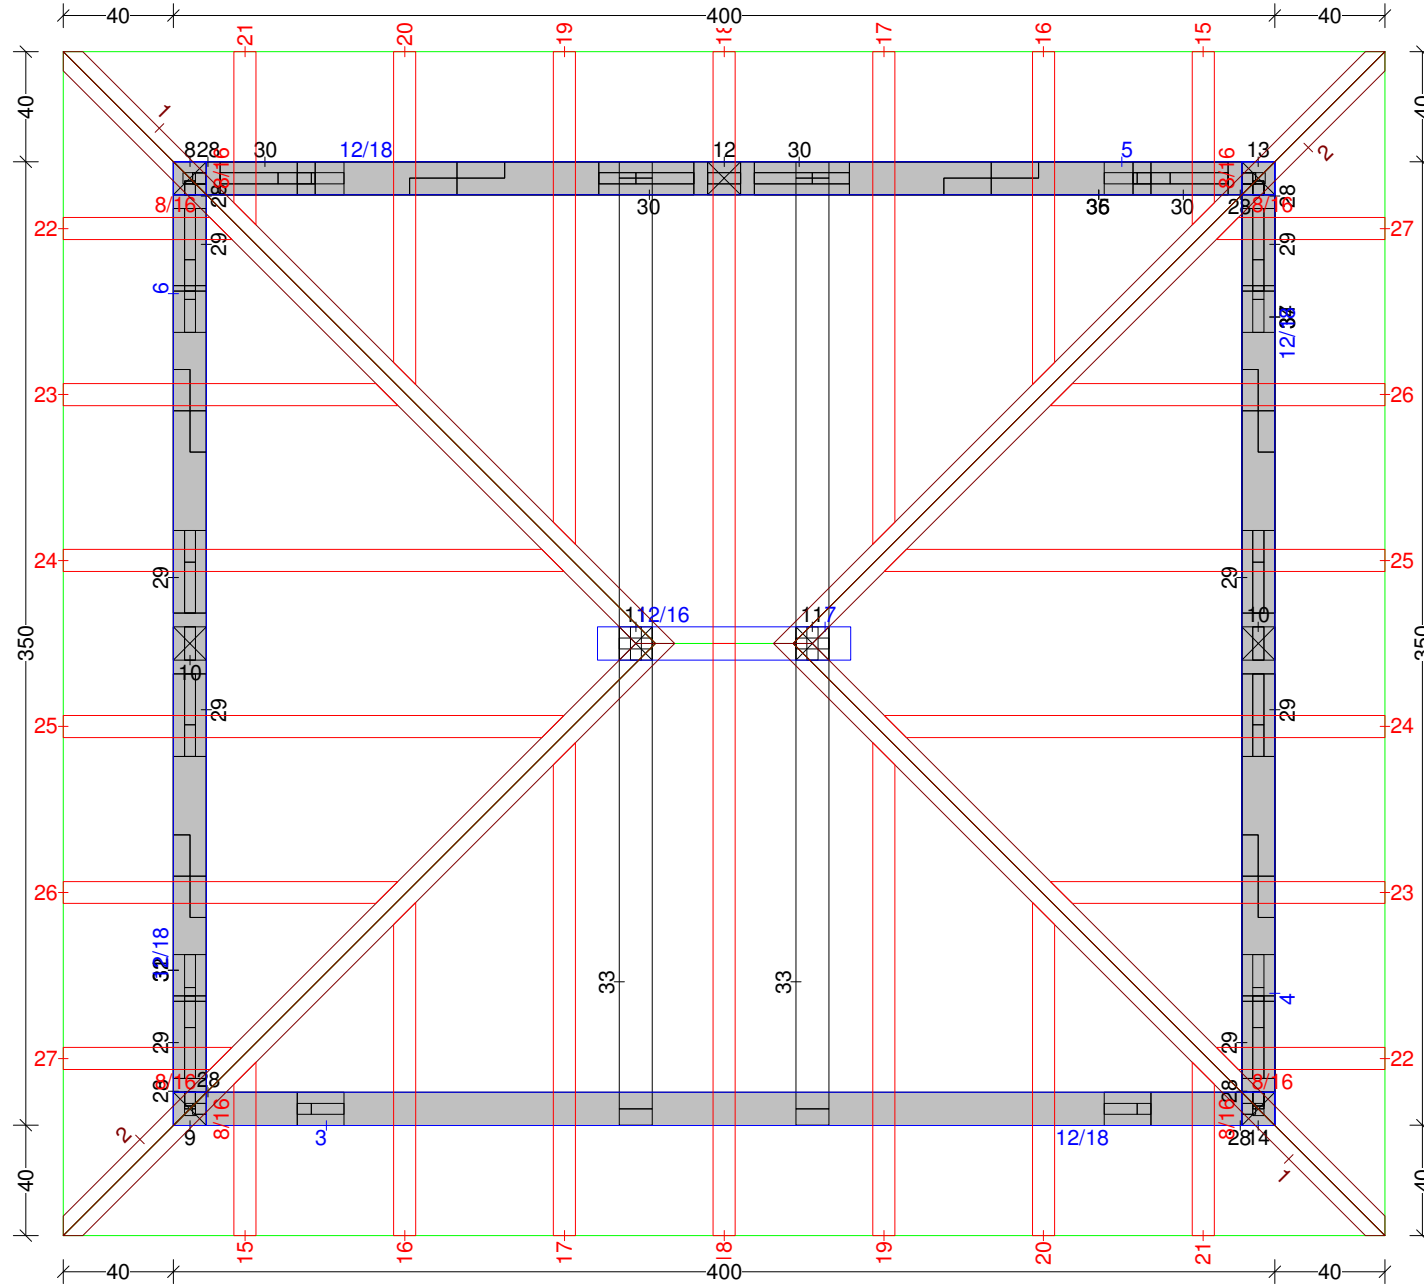

Pavillon-Walmdach 14

Pavillon-Walmdachh 14 M 1:10 Säule Nr: 14 Anzahl: 1 NH 90° 12/12 Länge: 225