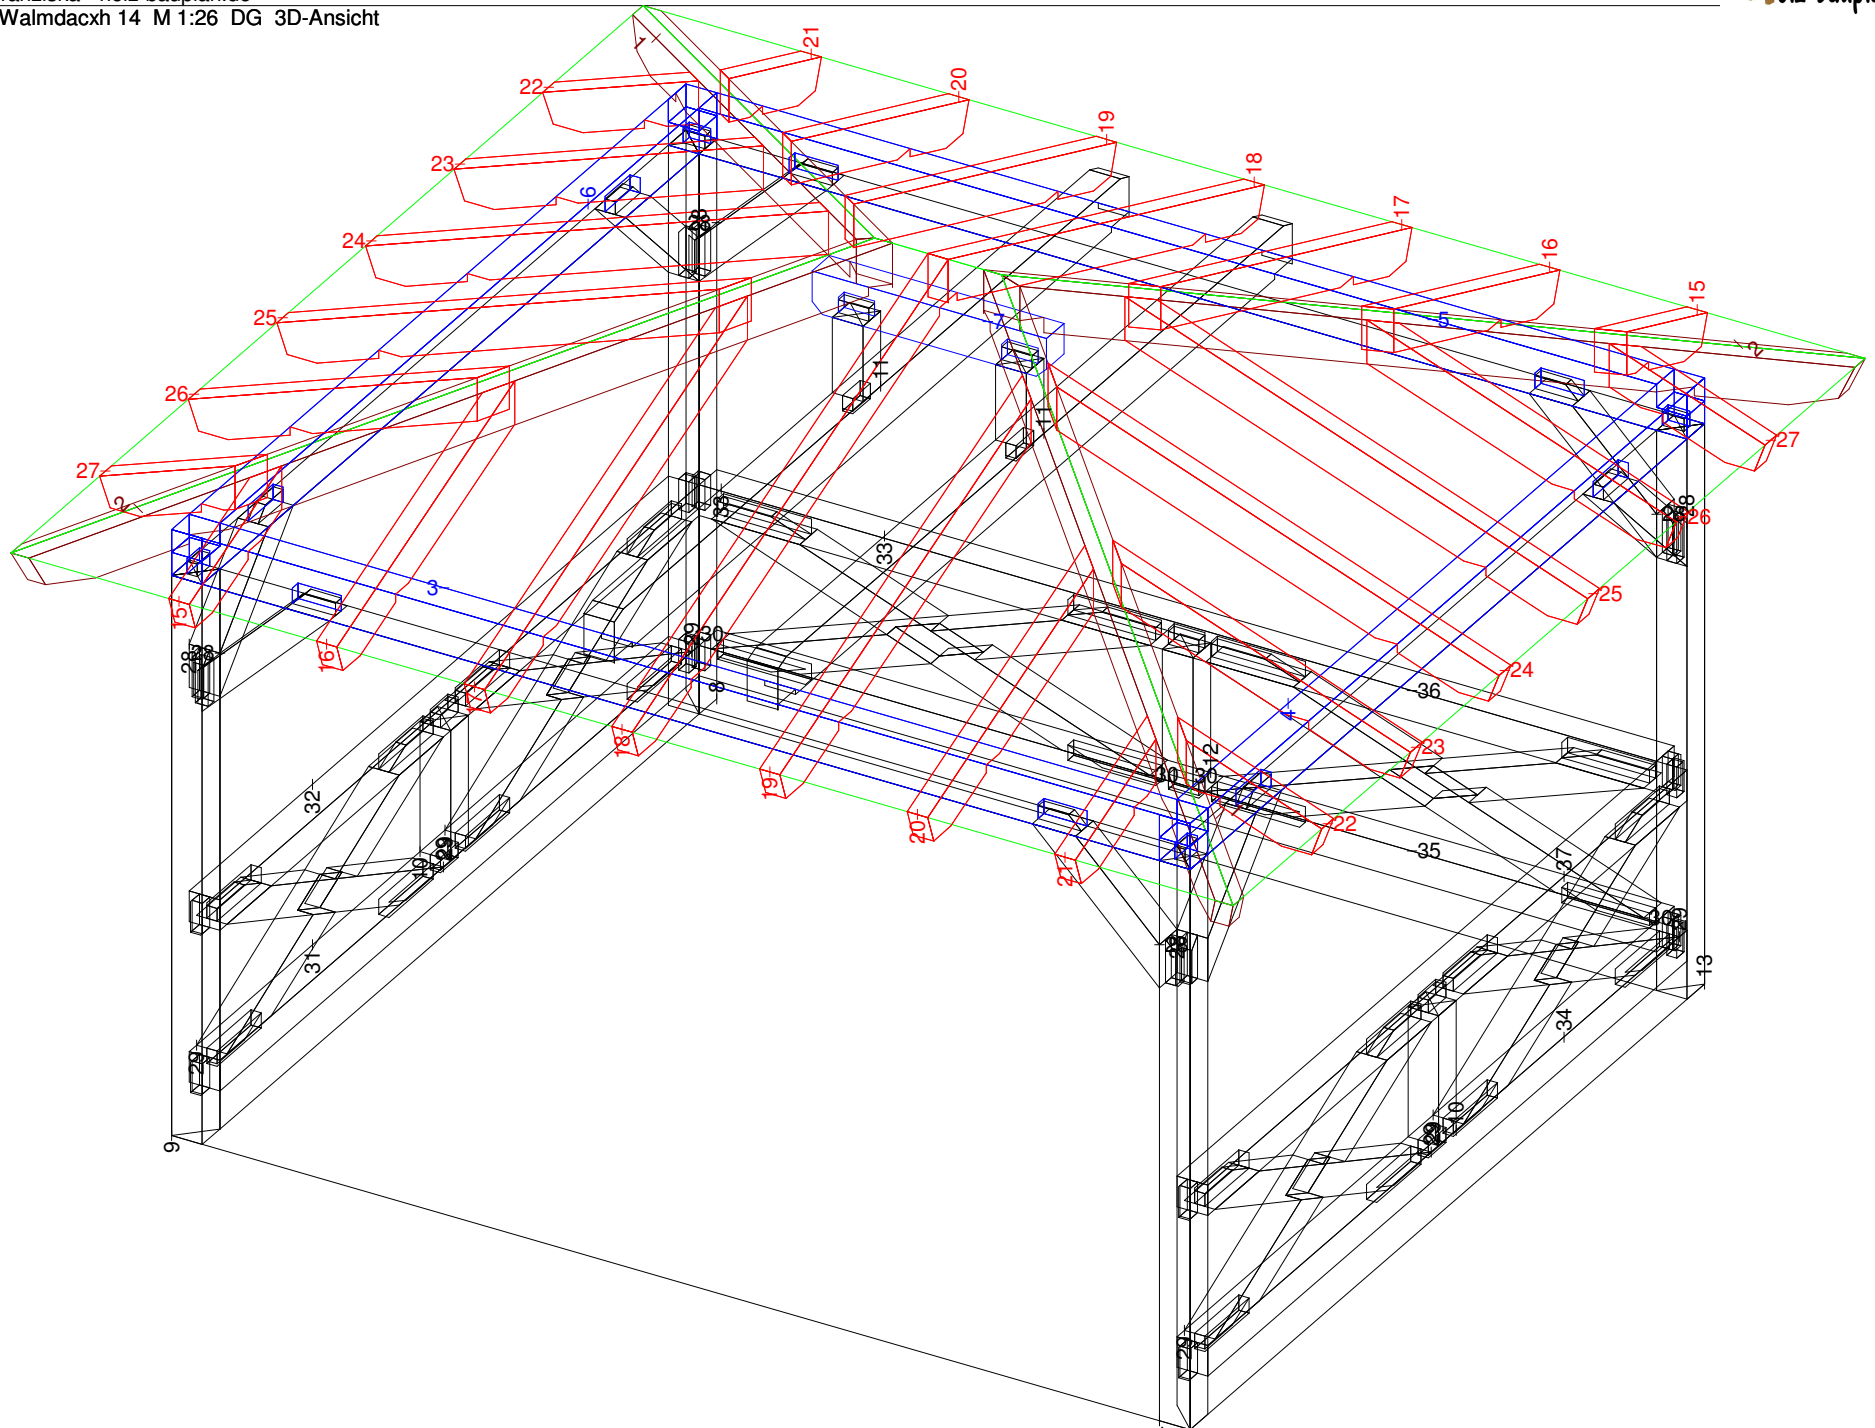

Pavillon-Walmdach 14

Pavillon-Walmdachh 14 M 1:10 Säule Nr: 14 Anzahl: 1 NH 90° 12/12 Länge: 225