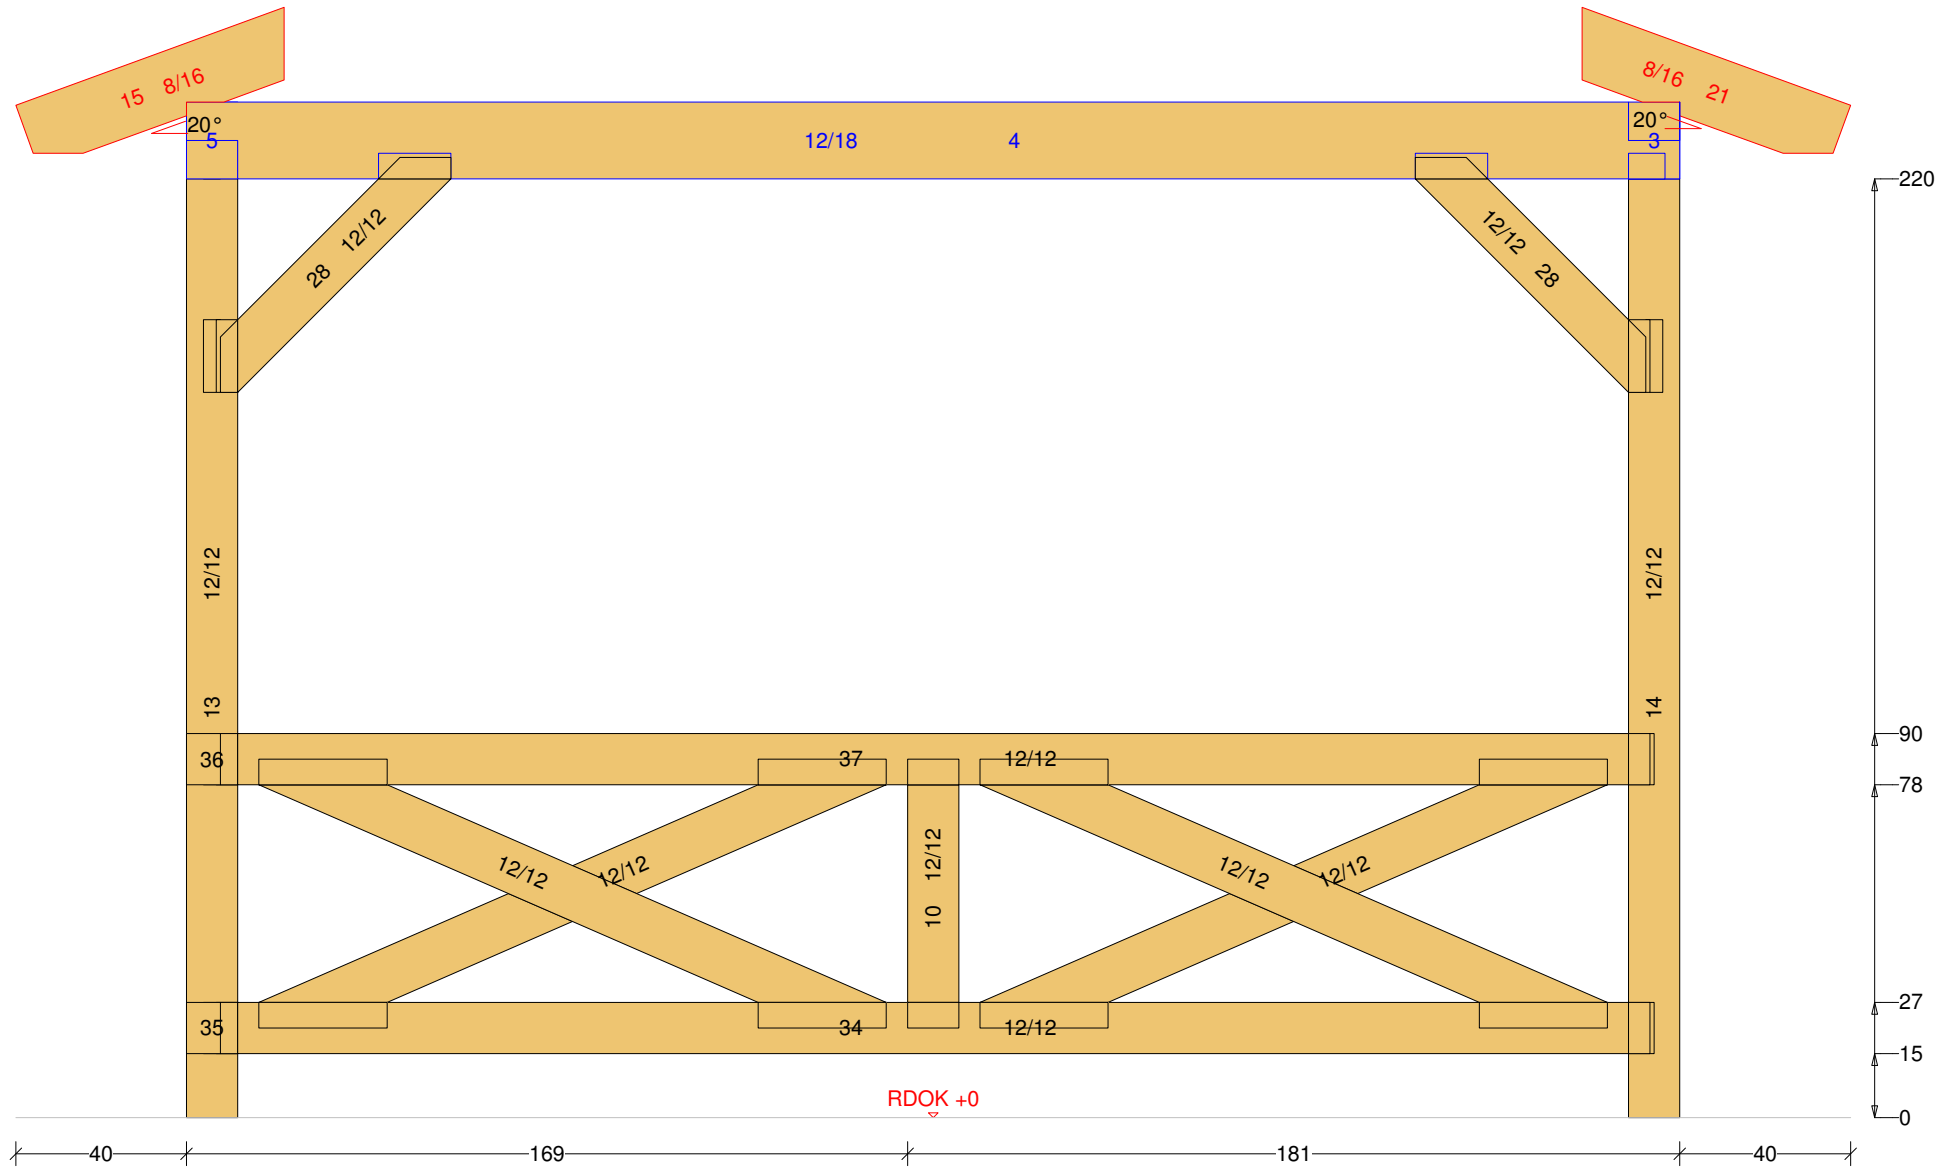

Pavillon-Walmdach 14

Pavillon-Walmdachh 14 M 1:10 Säule Nr: 14 Anzahl: 1 NH 90° 12/12 Länge: 225