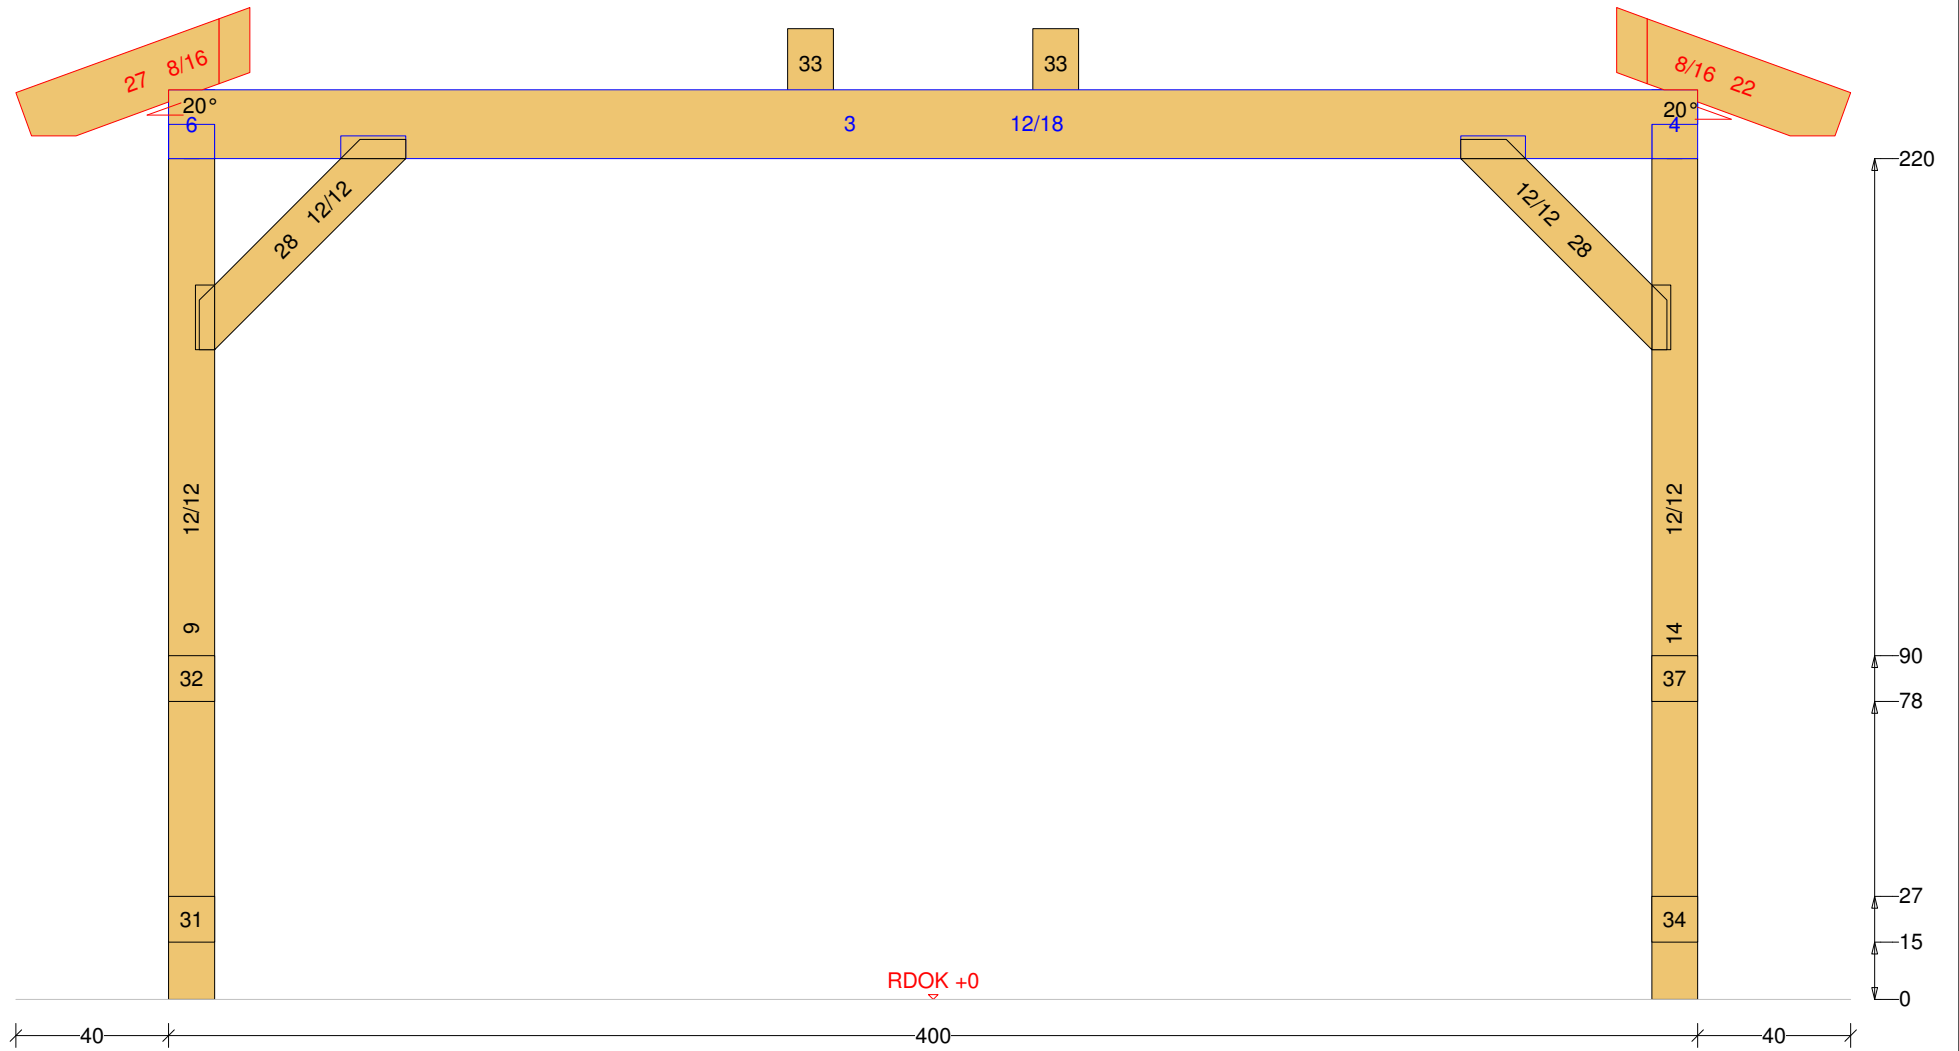

Pavillon-Walmdach 14

Pavillon-Walmdachh 14 M 1:10 Säule Nr: 14 Anzahl: 1 NH 90° 12/12 Länge: 225