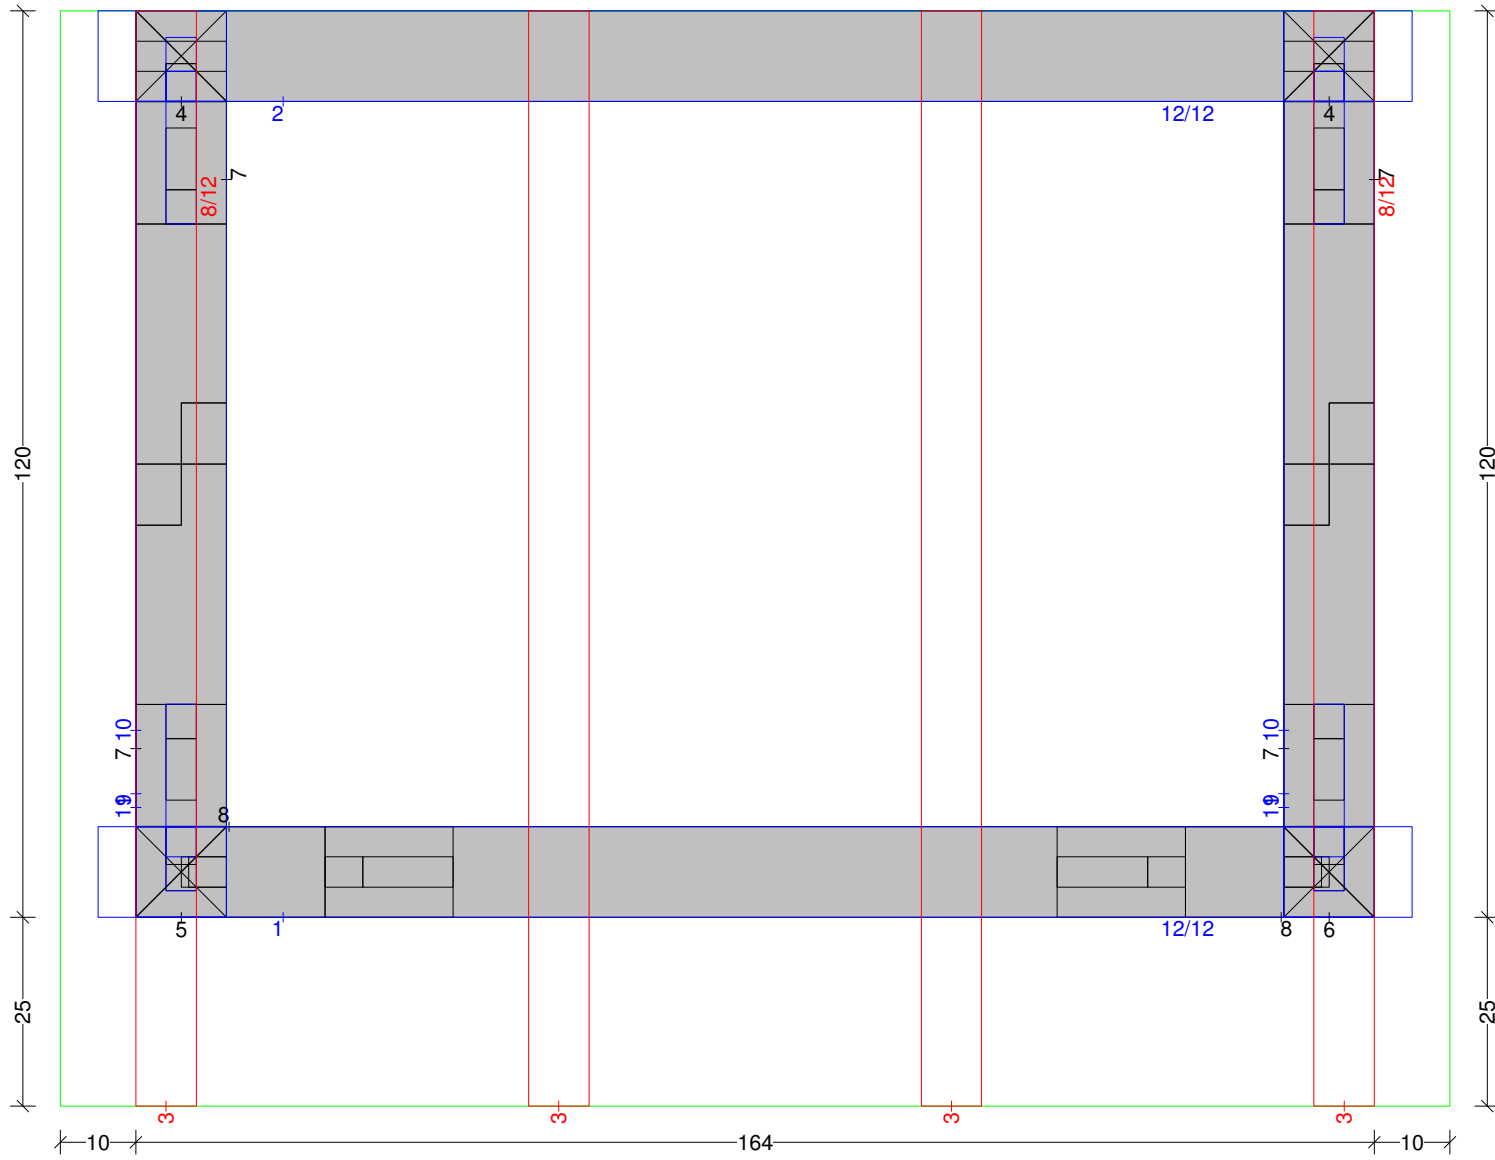

X[| ä æ & U & Q ^] | ä æ & Q

Vordach-Schleppdach 4 M 1:5 Wechsel Nr: 11 Anzahl: 2 NH 12/12 Länge: 112