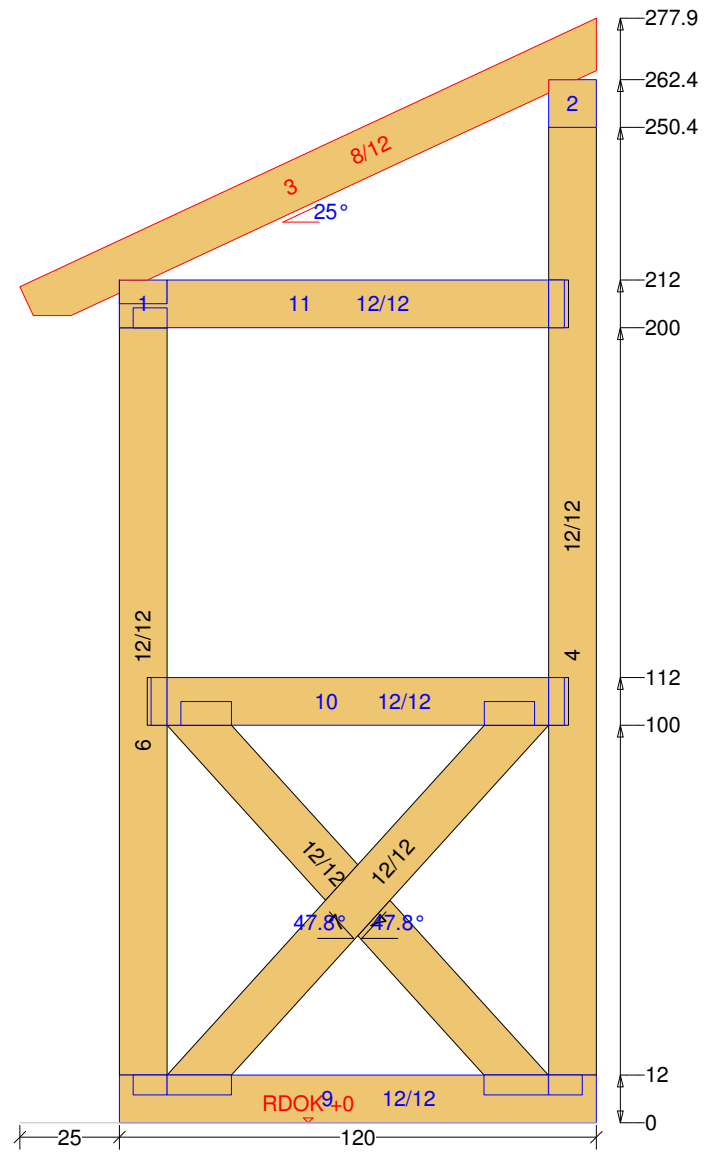

X[| ä æ & U & Q ^] | ä æ & Q

Vordach-Schleppdach 4 M 1:5 Wechsel Nr: 11 Anzahl: 2 NH 12/12 Länge: 112