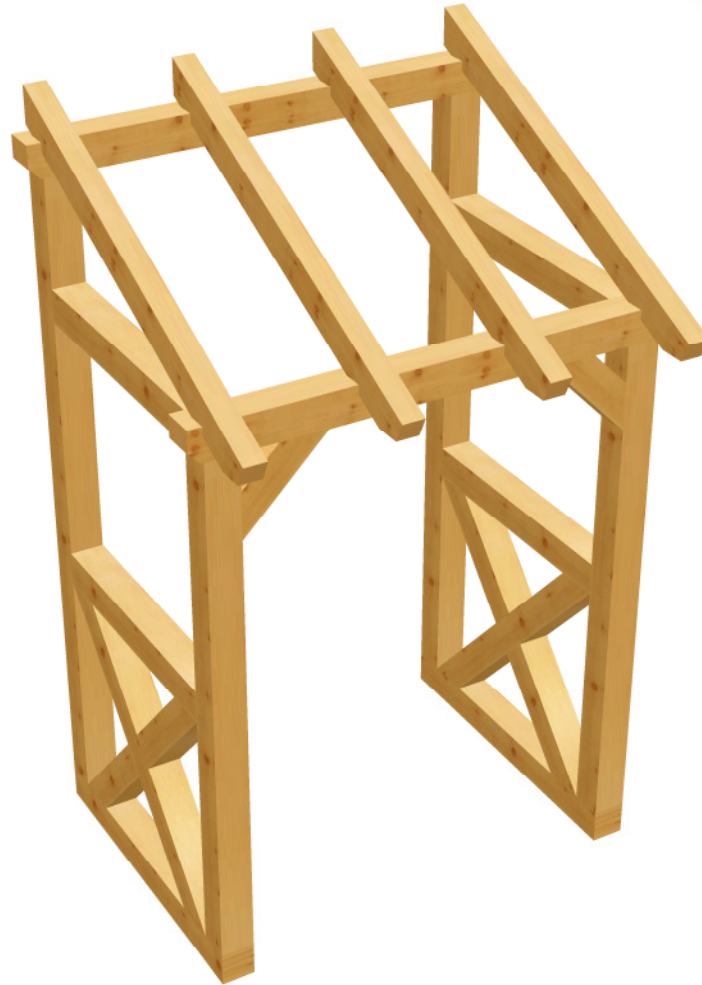

X[| ä æ & U & Q ^] | ä æ & Q

Vordach-Schleppdach 4 M 1:5 Wechsel Nr: 11 Anzahl: 2 NH 12/12 Länge: 112