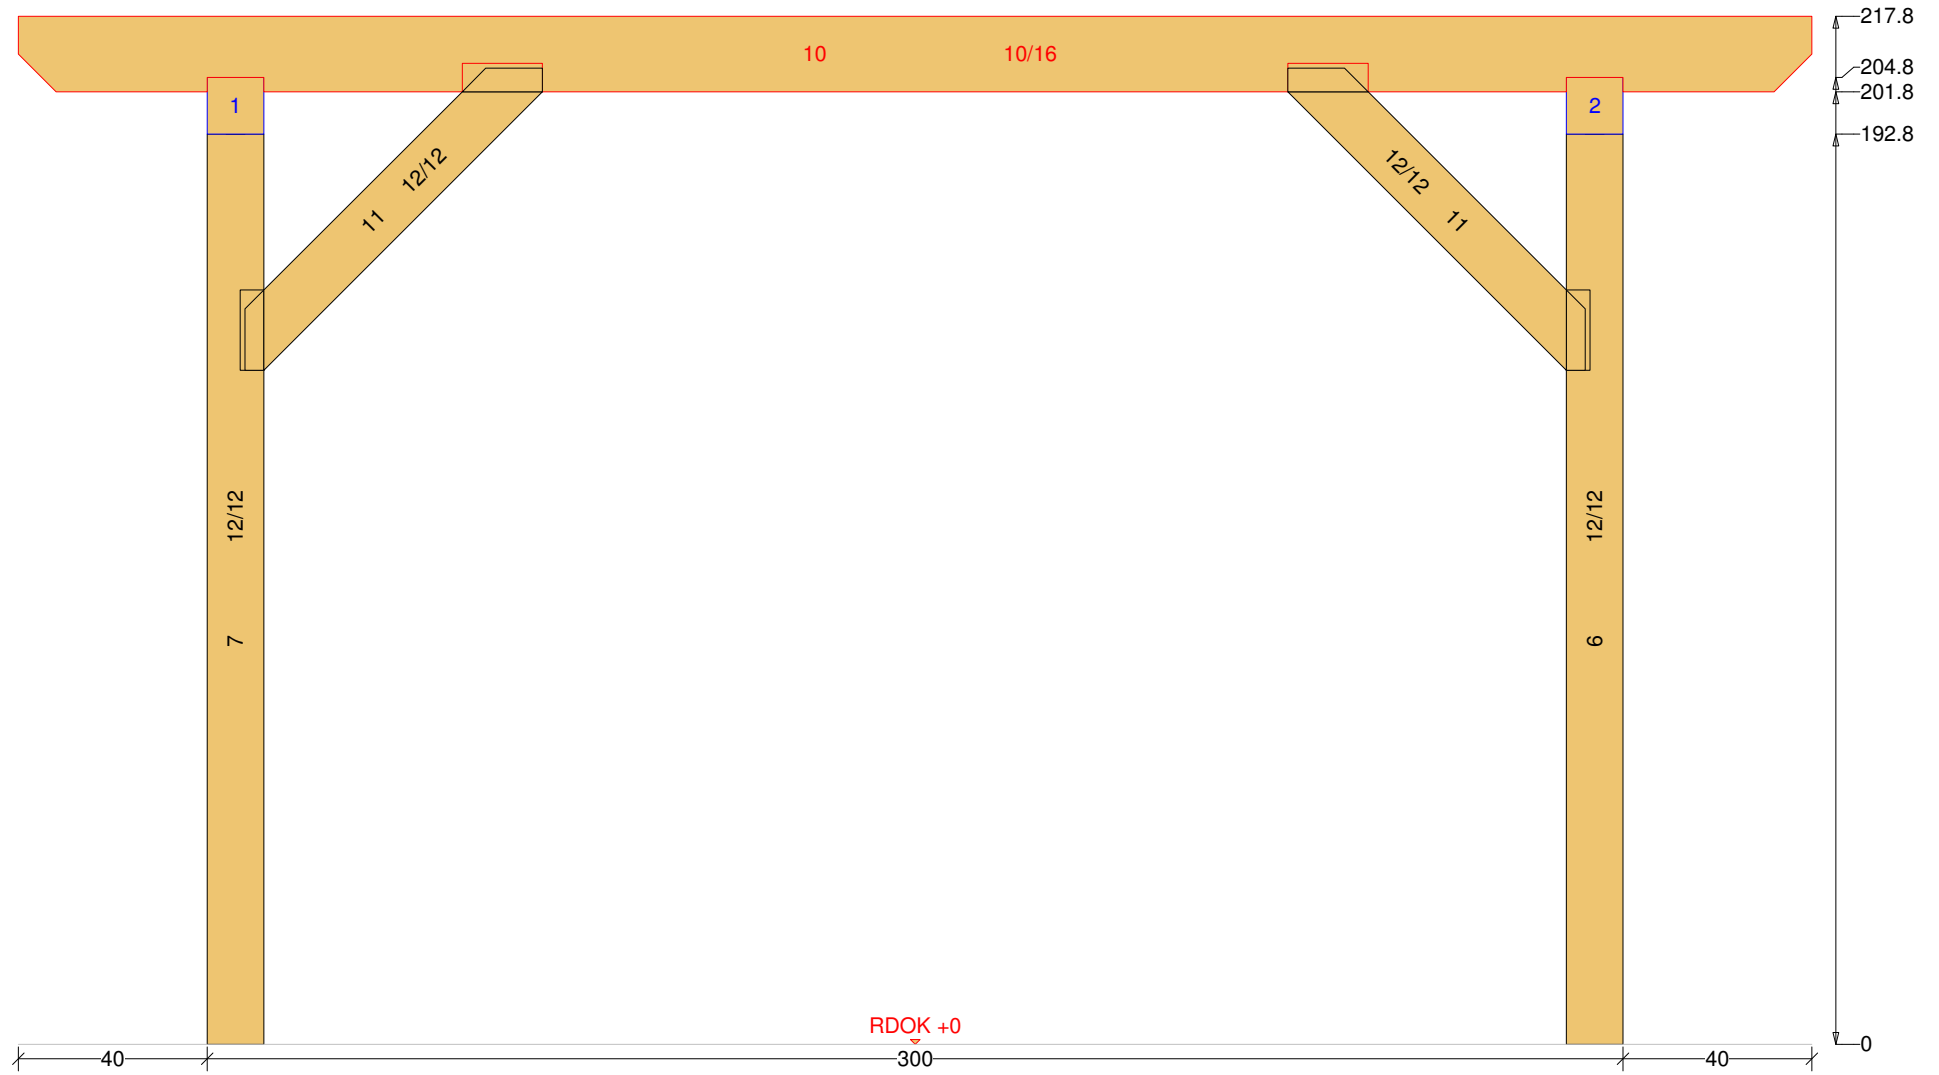

0 1 2 3 4 5 6 7 8 9 10 11 12 13 14 15 16 17 18 19 20 21 22 23 24 25 26 27 28 29 30 31 32 33 34 35 36 37 38 39 40 41 42 43 44 45 46 47 48 49 50 51 52 53 54 55 56 57 58 59 60 61 62 63 64 65 66 67 68 69 70 71 72 73 74 75 76 77 78 79 80 81 82 83 84 85 86 87 88 89 90 91 92 93 94 95 96 97 98 99 100

Carport-Flachdach 8 M 1:9 Säule Nr: 6 Anzahl: 1 NH 90° 12/12 Länge: 197.8