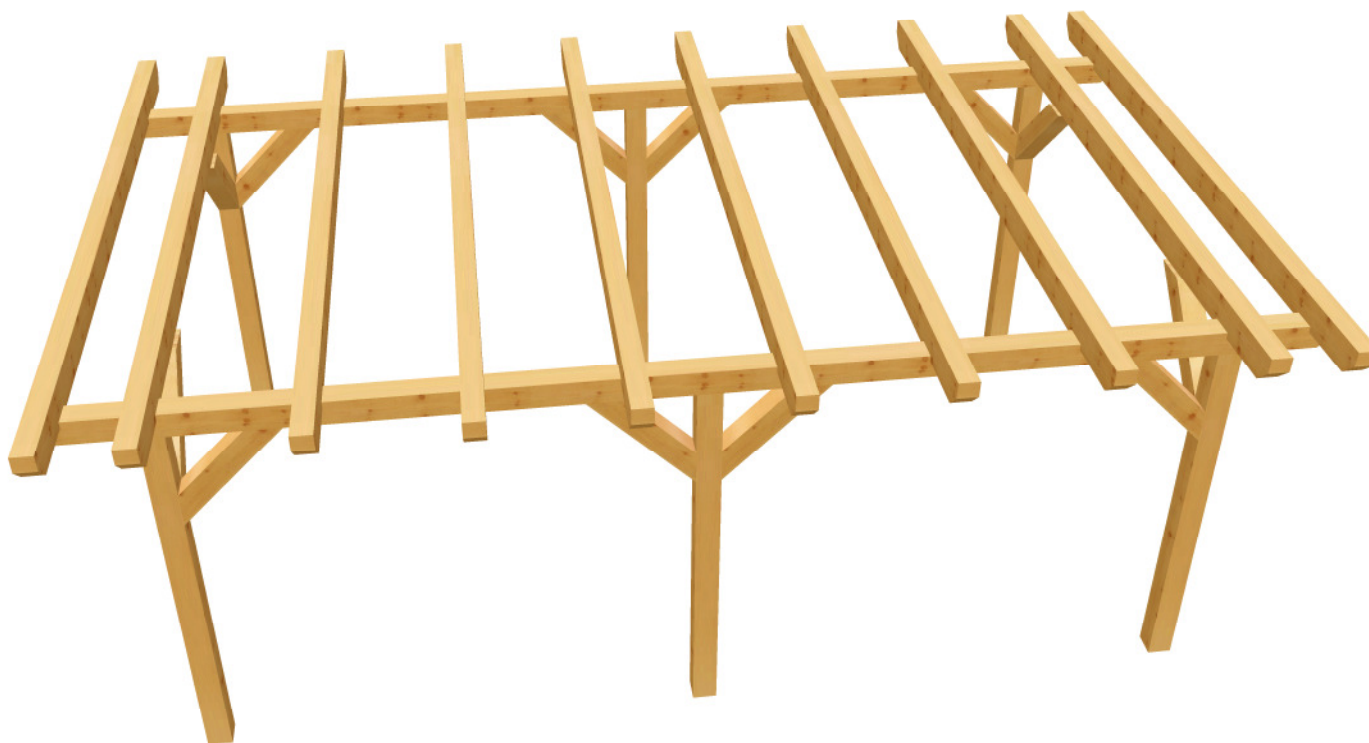

0 1 2 3 4 5 6 7 8 9 10 11 12 13 14 15 16 17 18 19 20 21 22 23 24 25 26 27 28 29 30 31 32 33 34 35 36 37 38 39 40 41 42 43 44 45 46 47 48 49 50 51 52 53 54 55 56 57 58 59 60 61 62 63 64 65 66 67 68 69 70 71 72 73 74 75 76 77 78 79 80 81 82 83 84 85 86 87 88 89 90 91 92 93 94 95 96 97 98 99 100

Carport-Flachdach 8 M 1:9 Säule Nr: 6 Anzahl: 1 NH 90° 12/12 Länge: 197.8