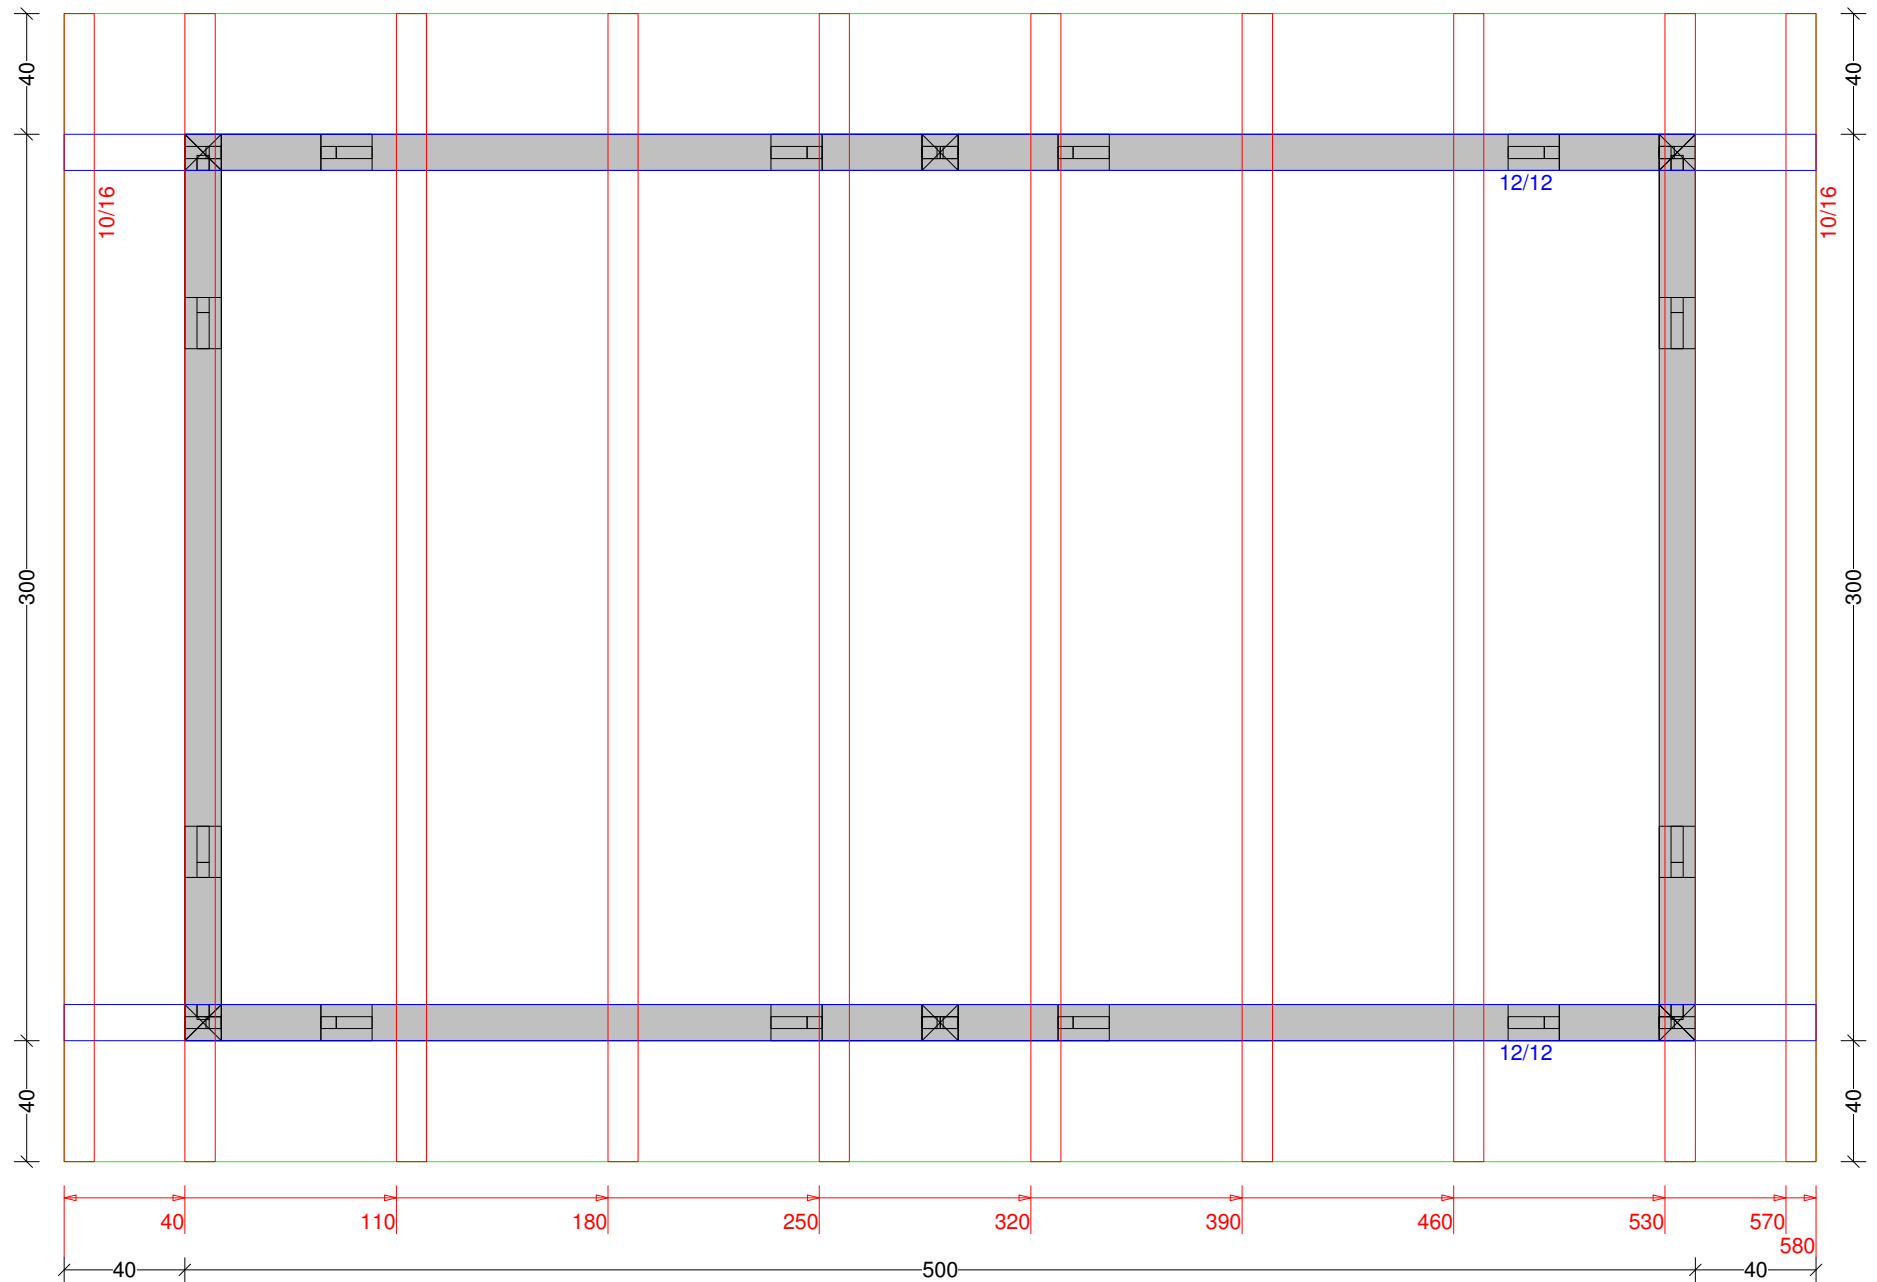

0 1 2 3 4 5 6 7 8 9 10 11 12 13 14 15 16 17 18 19 20 21 22 23 24 25 26 27 28 29 30 31 32 33 34 35 36 37 38 39 40 41 42 43 44 45 46 47 48 49 50 51 52 53 54 55 56 57 58 59 60 61 62 63 64 65 66 67 68 69 70 71 72 73 74 75 76 77 78 79 80 81 82 83 84 85 86 87 88 89 90 91 92 93 94 95 96 97 98 99 100

Carport-Flachdach 8 M 1:9 Säule Nr: 6 Anzahl: 1 NH 90° 12/12 Länge: 197.8