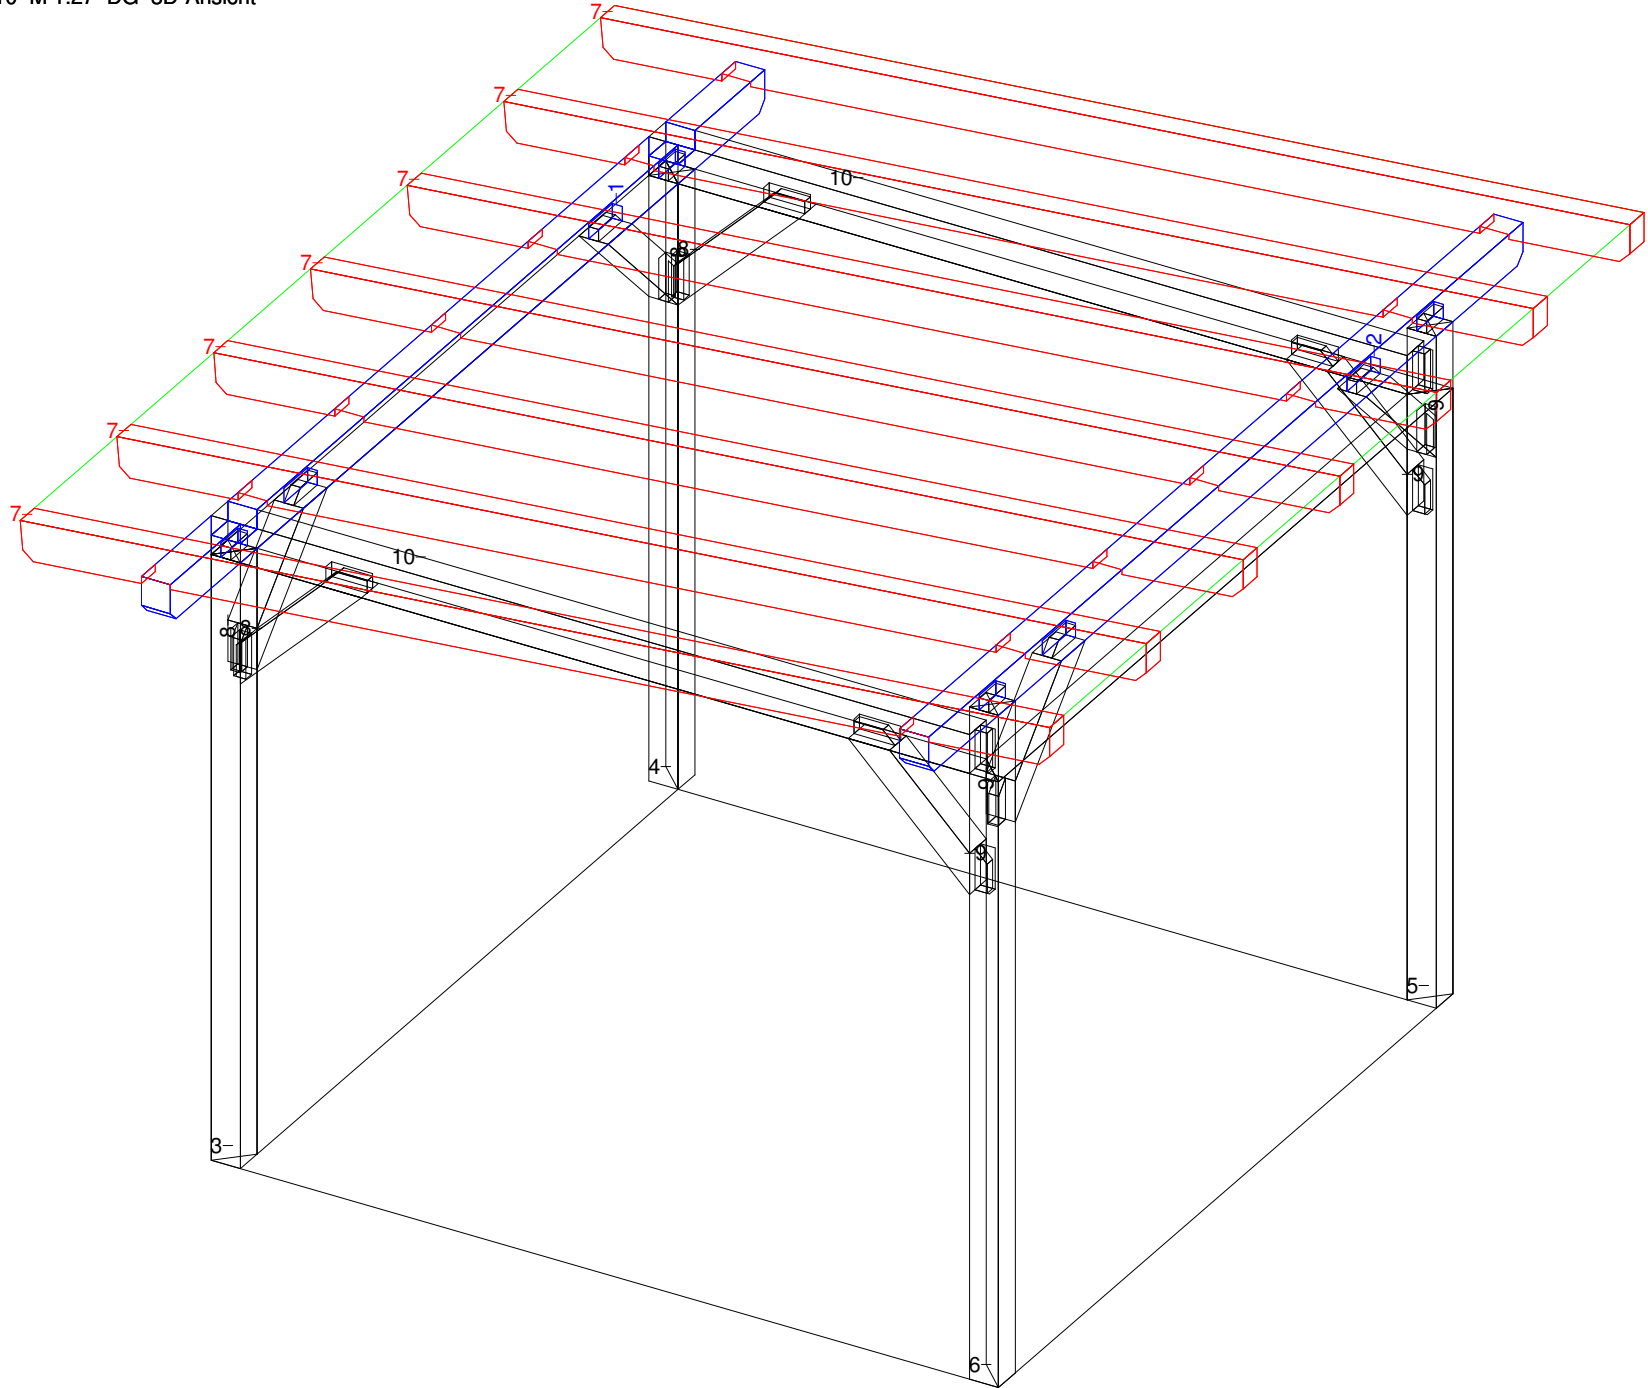

## Carport-Flachdach 10

Carport-Flachdach 10 M 1:11 Säule Nr: 3 Anzahl: 1 NH 90° 12/12 Länge: 255