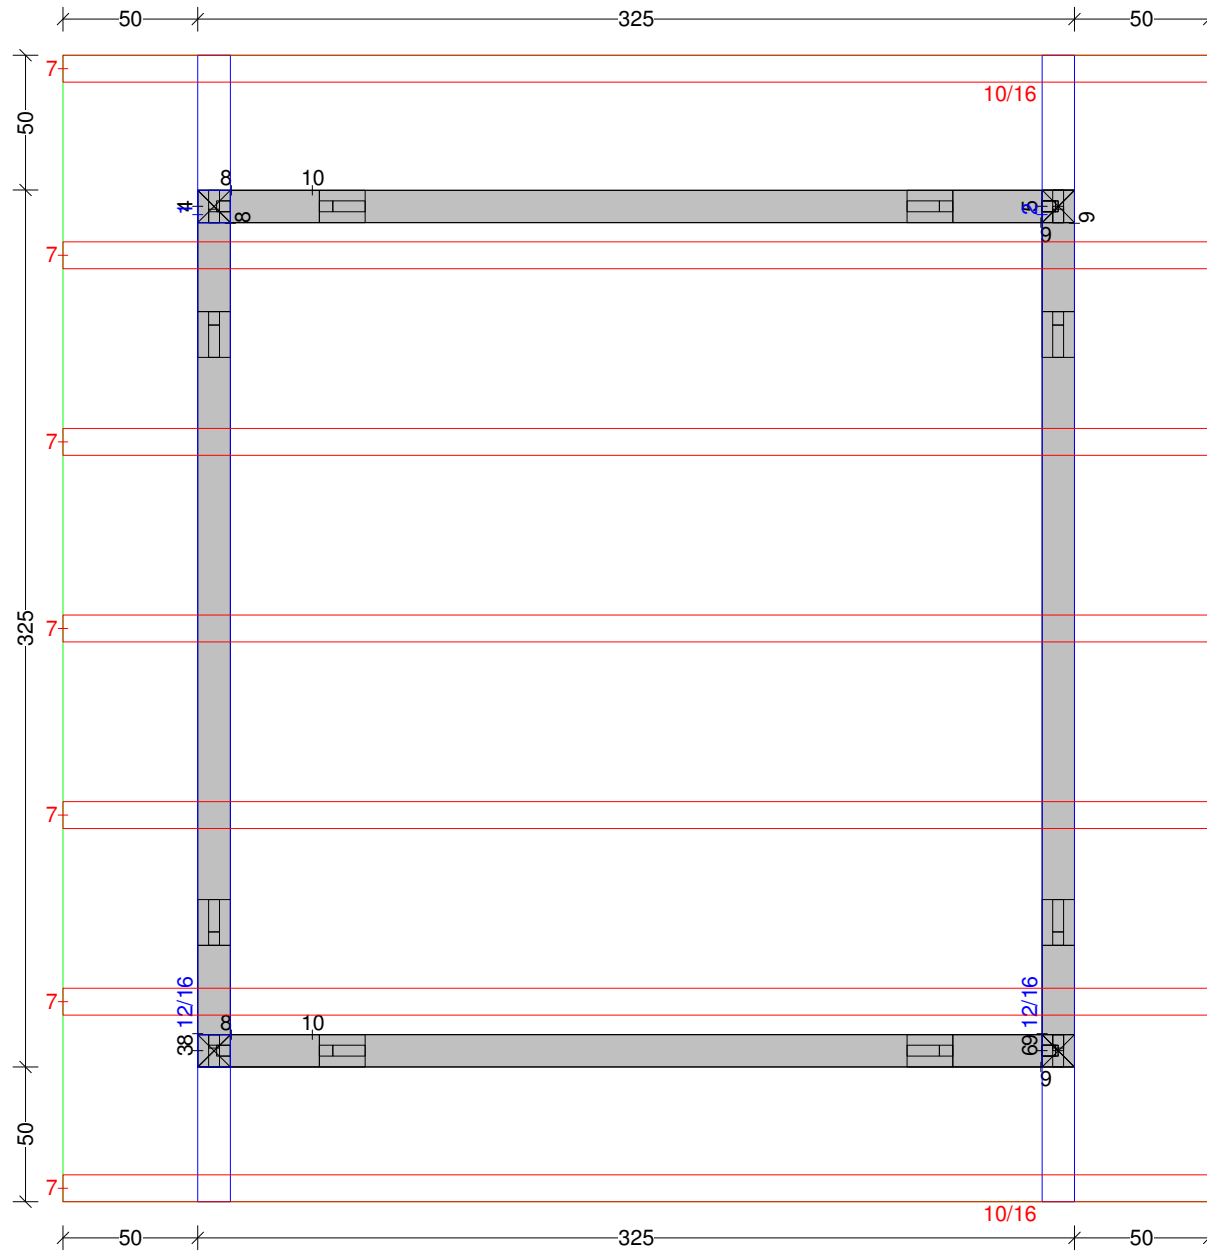

## Carport-Flachdach 10

Carport-Flachdach 10 M 1:11 Säule Nr: 3 Anzahl: 1 NH 90° 12/12 Länge: 255