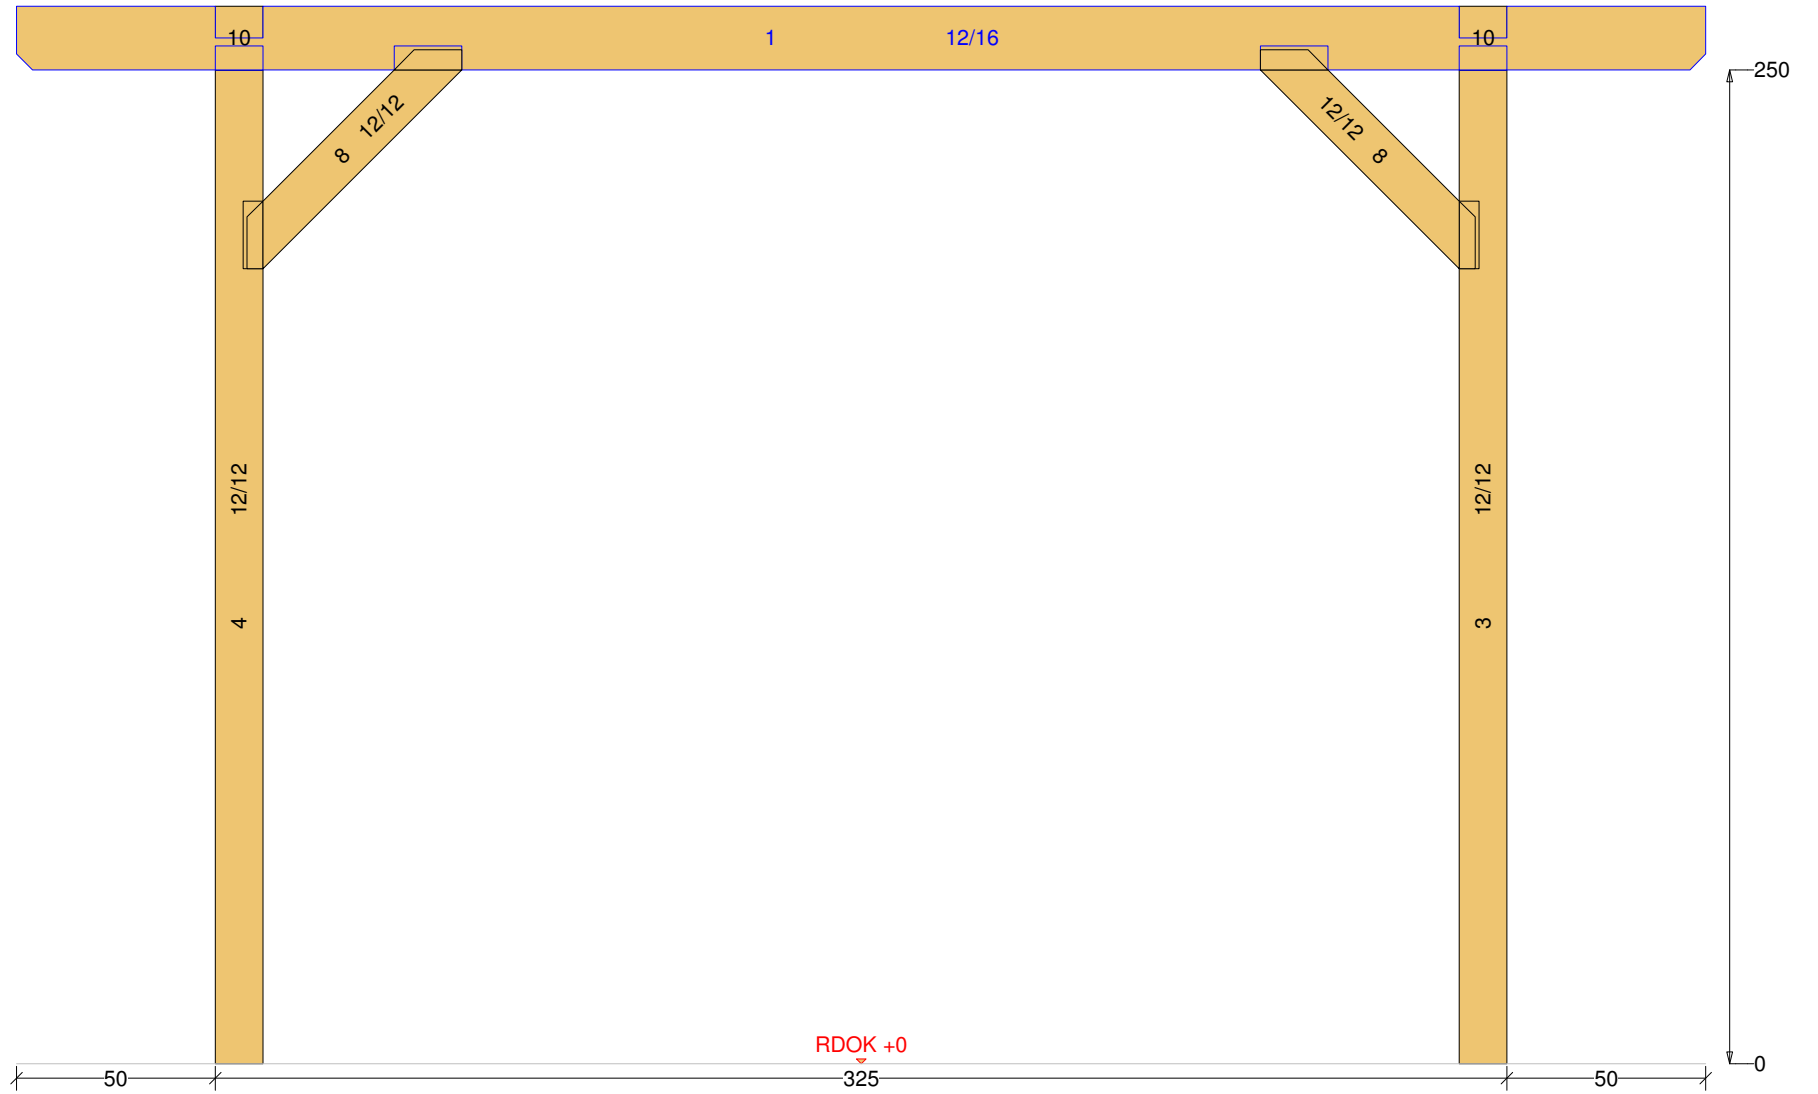

## Carport-Flachdach 10

Carport-Flachdach 10 M 1:11 Säule Nr: 3 Anzahl: 1 NH 90° 12/12 Länge: 255