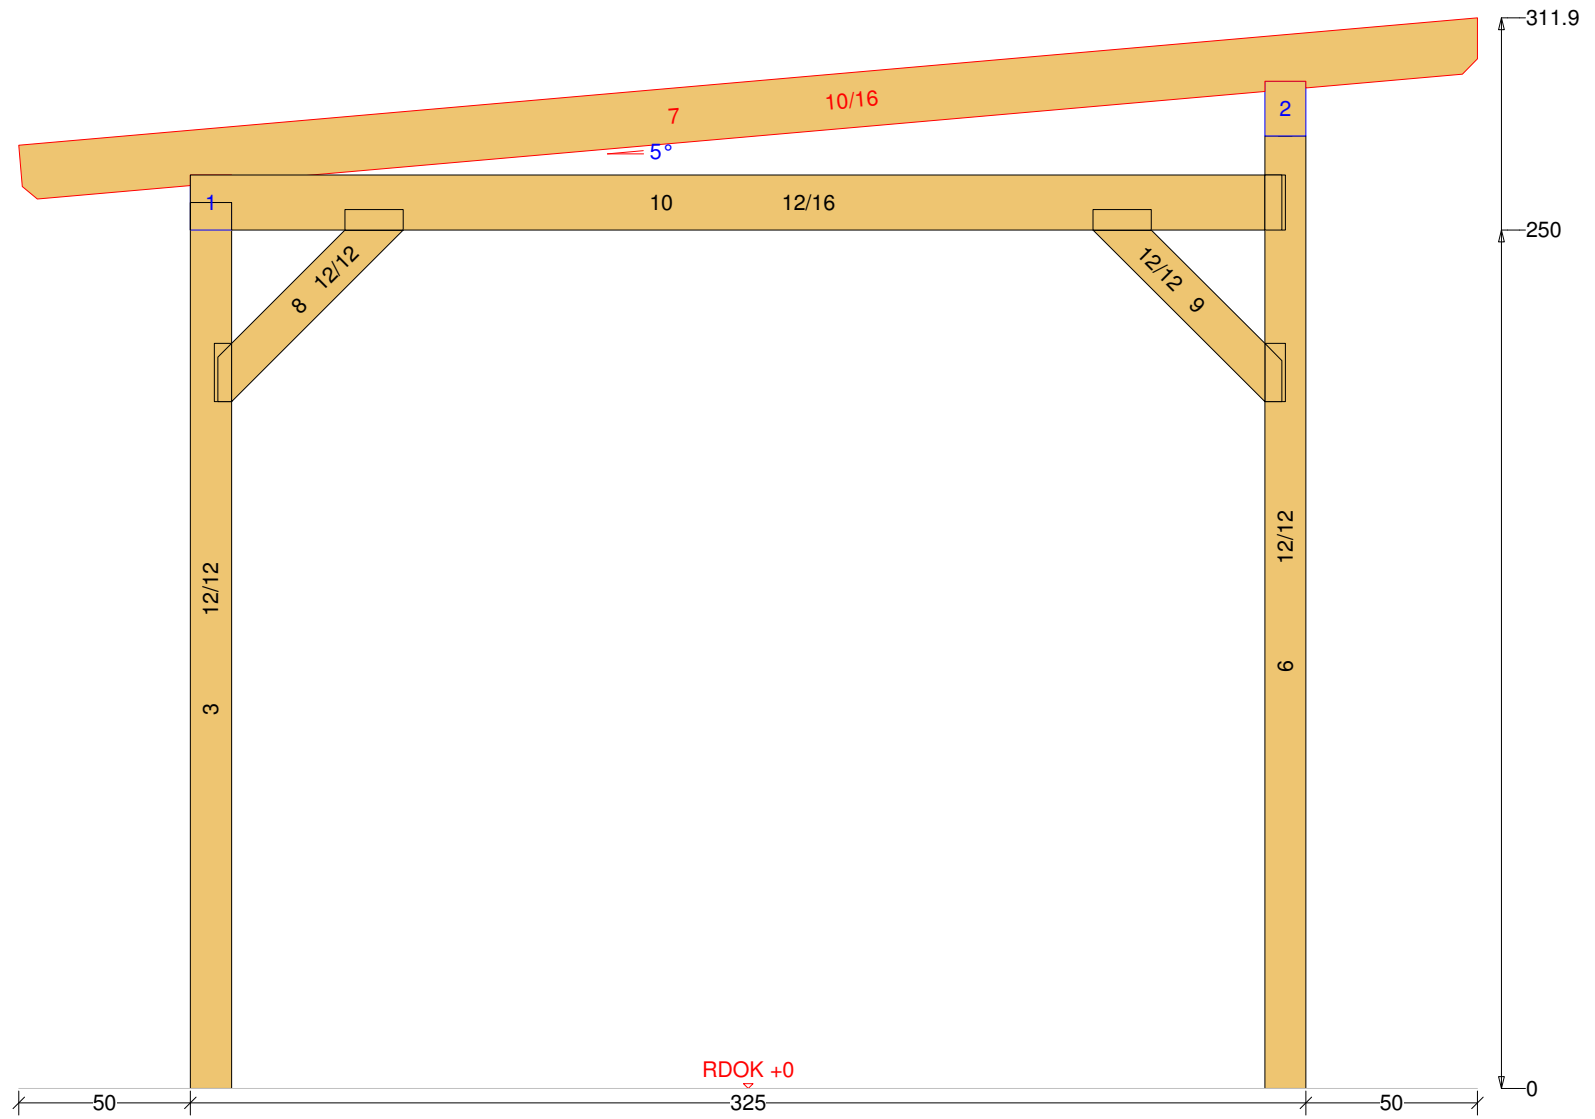

## Carport-Flachdach 10

Carport-Flachdach 10 M 1:11 Säule Nr: 3 Anzahl: 1 NH 90° 12/12 Länge: 255