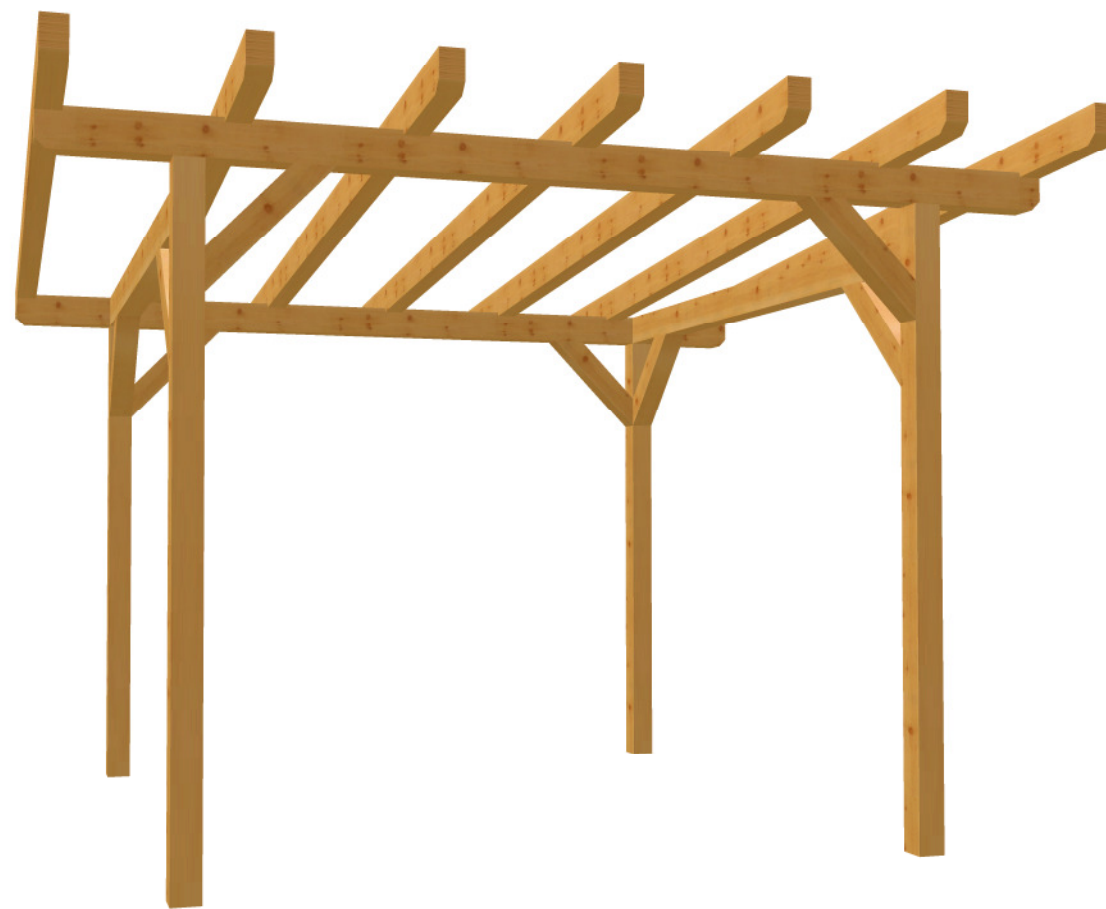

## Carport-Flachdach 10

Carport-Flachdach 10 M 1:11 Säule Nr: 3 Anzahl: 1 NH 90° 12/12 Länge: 255