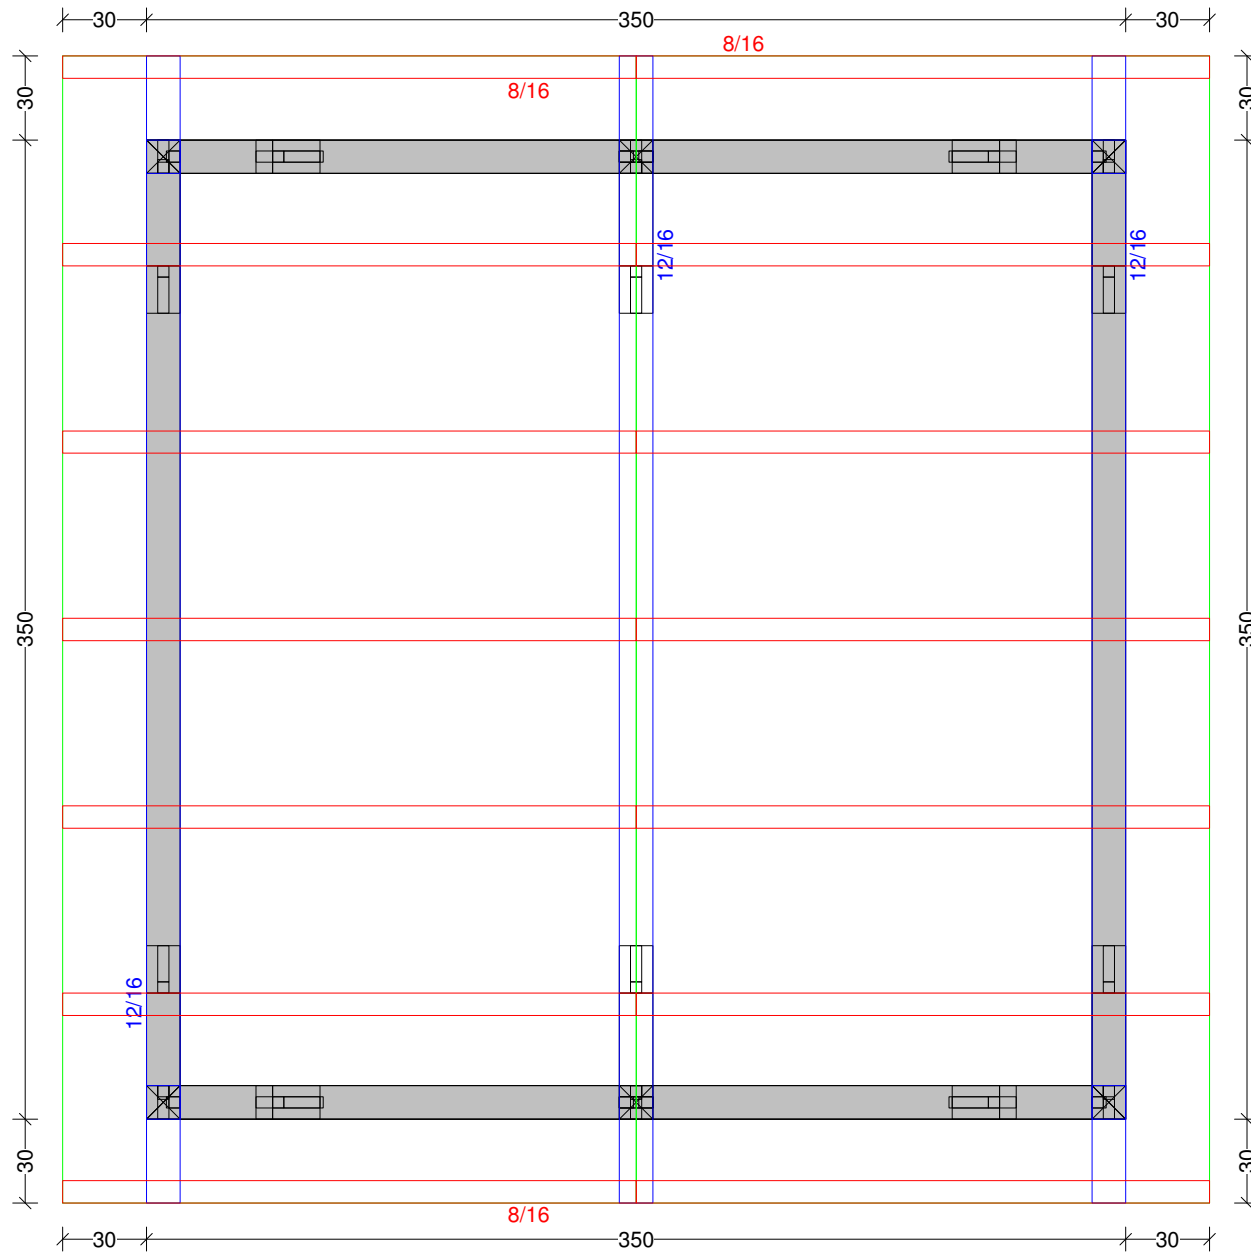

Ôæ] [ | dÛæ^ | åæ & @

Carport-Satteldach 8 M 1:4 Säule Nr: 6 Anzahl: 1 NH 90° 12/12 Länge: 90.6