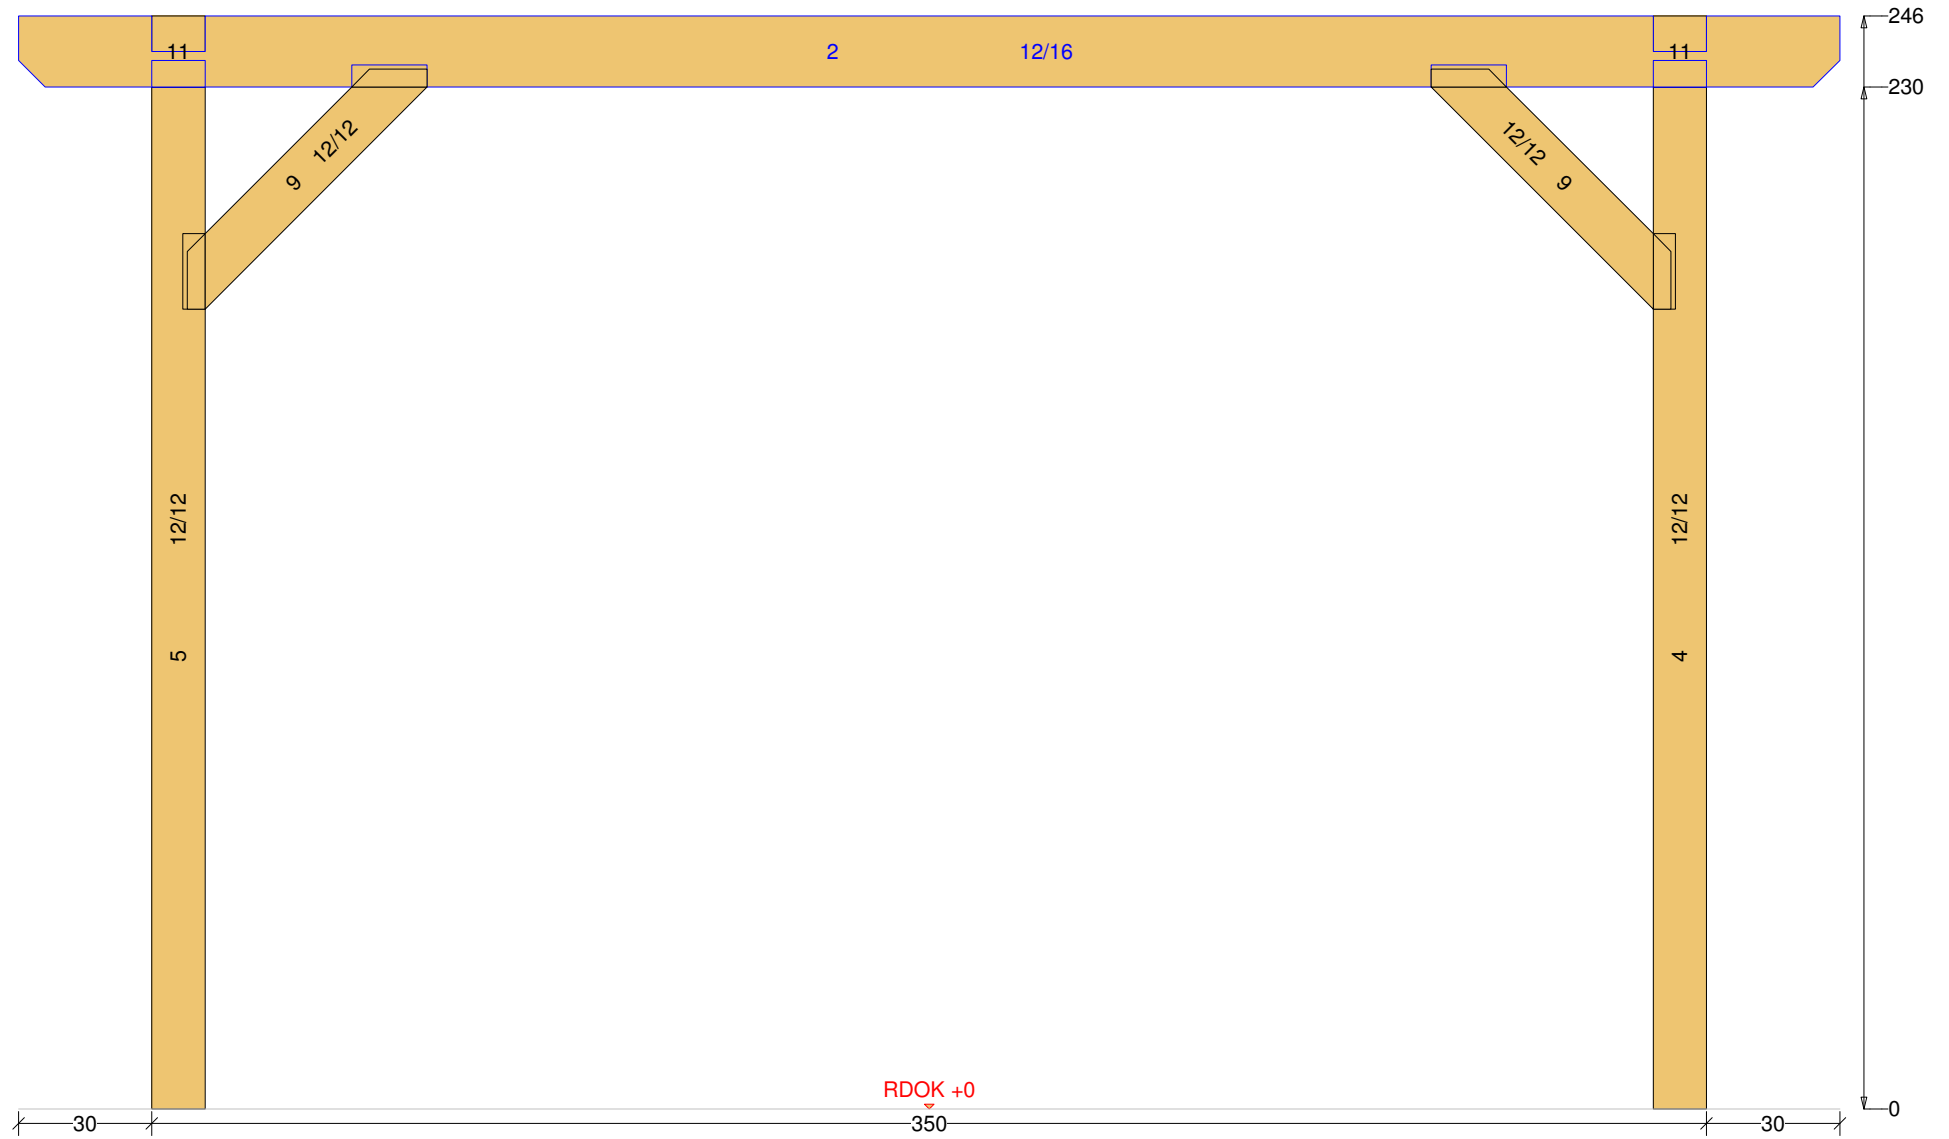

Ôæ] [ | dÛæ^ | åæ & @

Carport-Satteldach 8 M 1:4 Säule Nr: 6 Anzahl: 1 NH 90° 12/12 Länge: 90.6