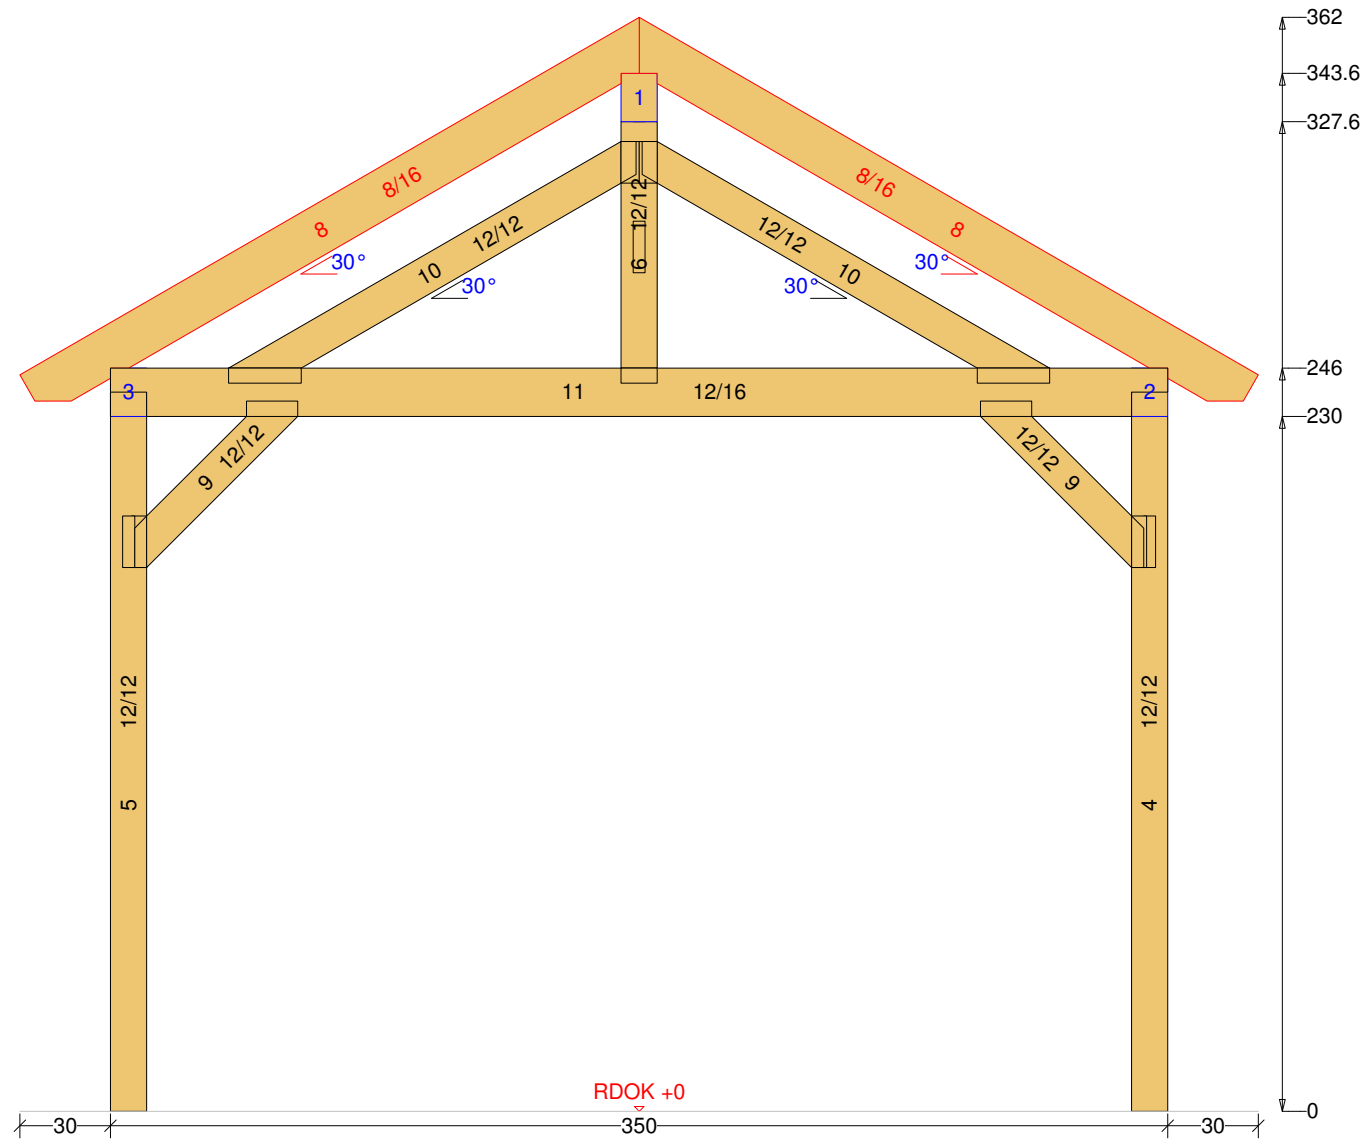

Ôæ] [ | dÛæ^ | åæ & @

Carport-Satteldach 8 M 1:4 Säule Nr: 6 Anzahl: 1 NH 90° 12/12 Länge: 90.6