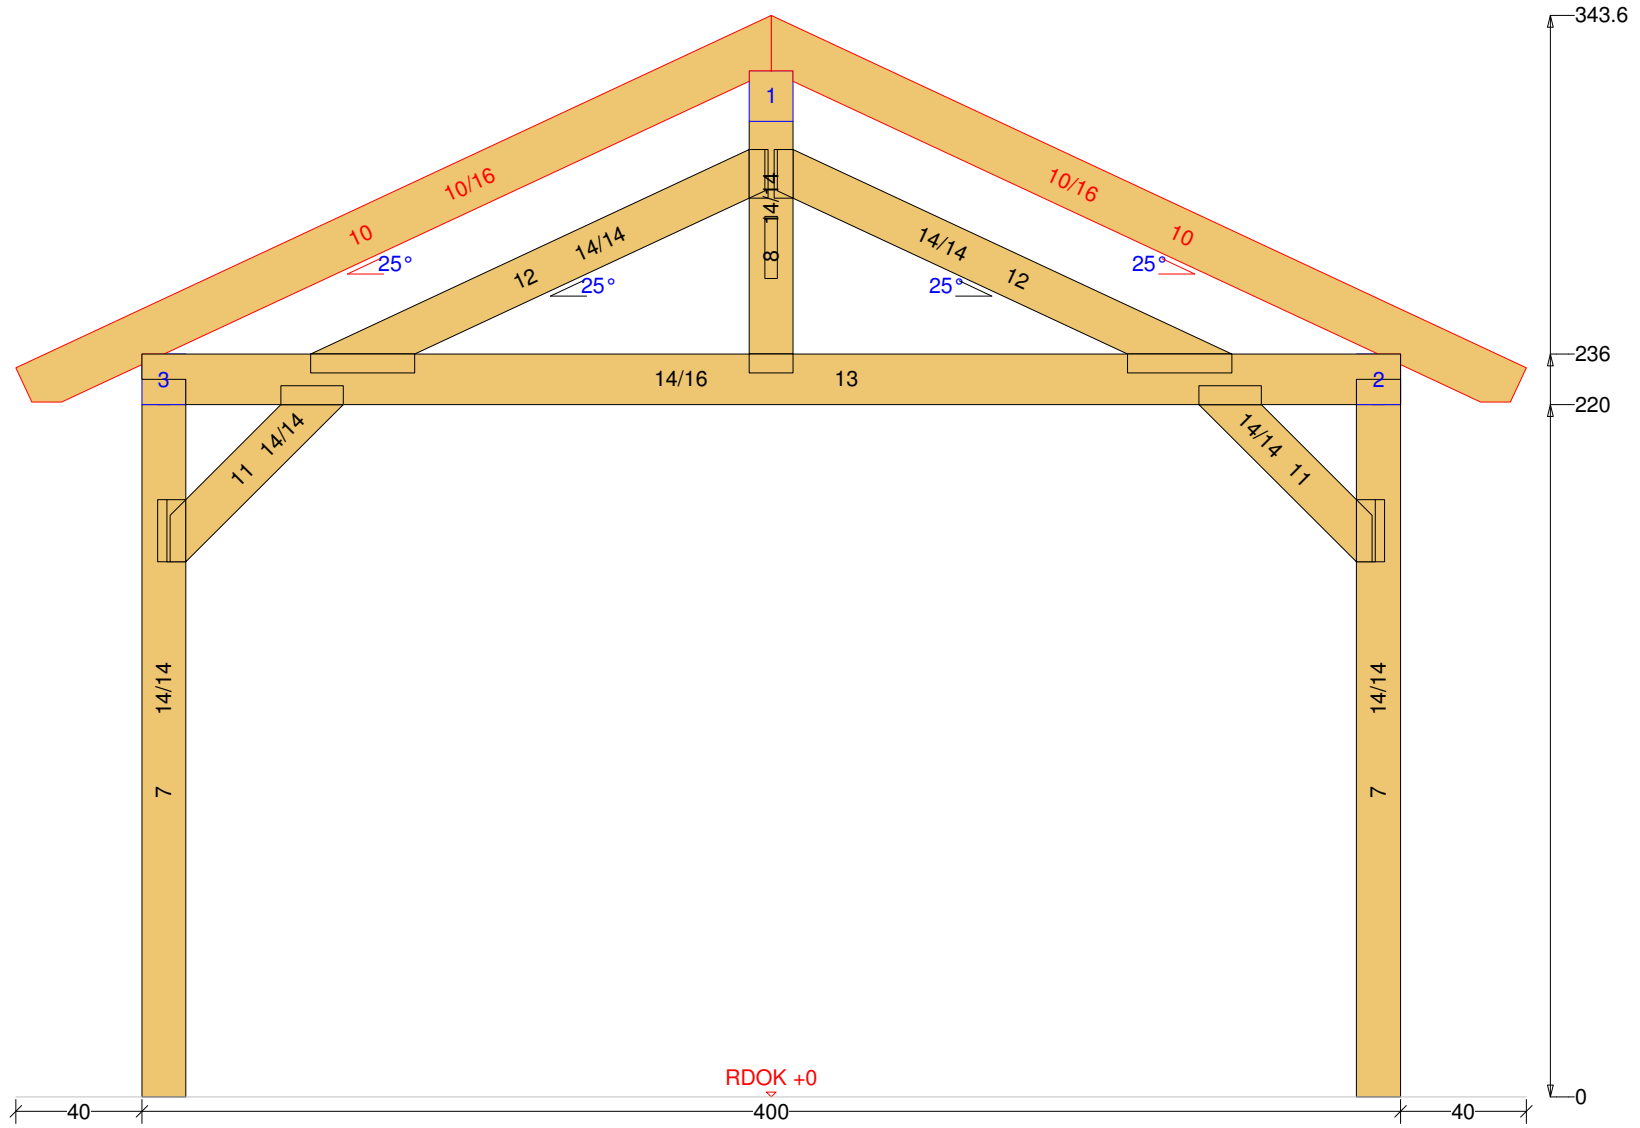

## Carport-Satteldach 13

Carport-Satteldach 13 M 1:10 Säule Nr: 7 Anzahl: 2 NH 90° 14/14 Länge: 225