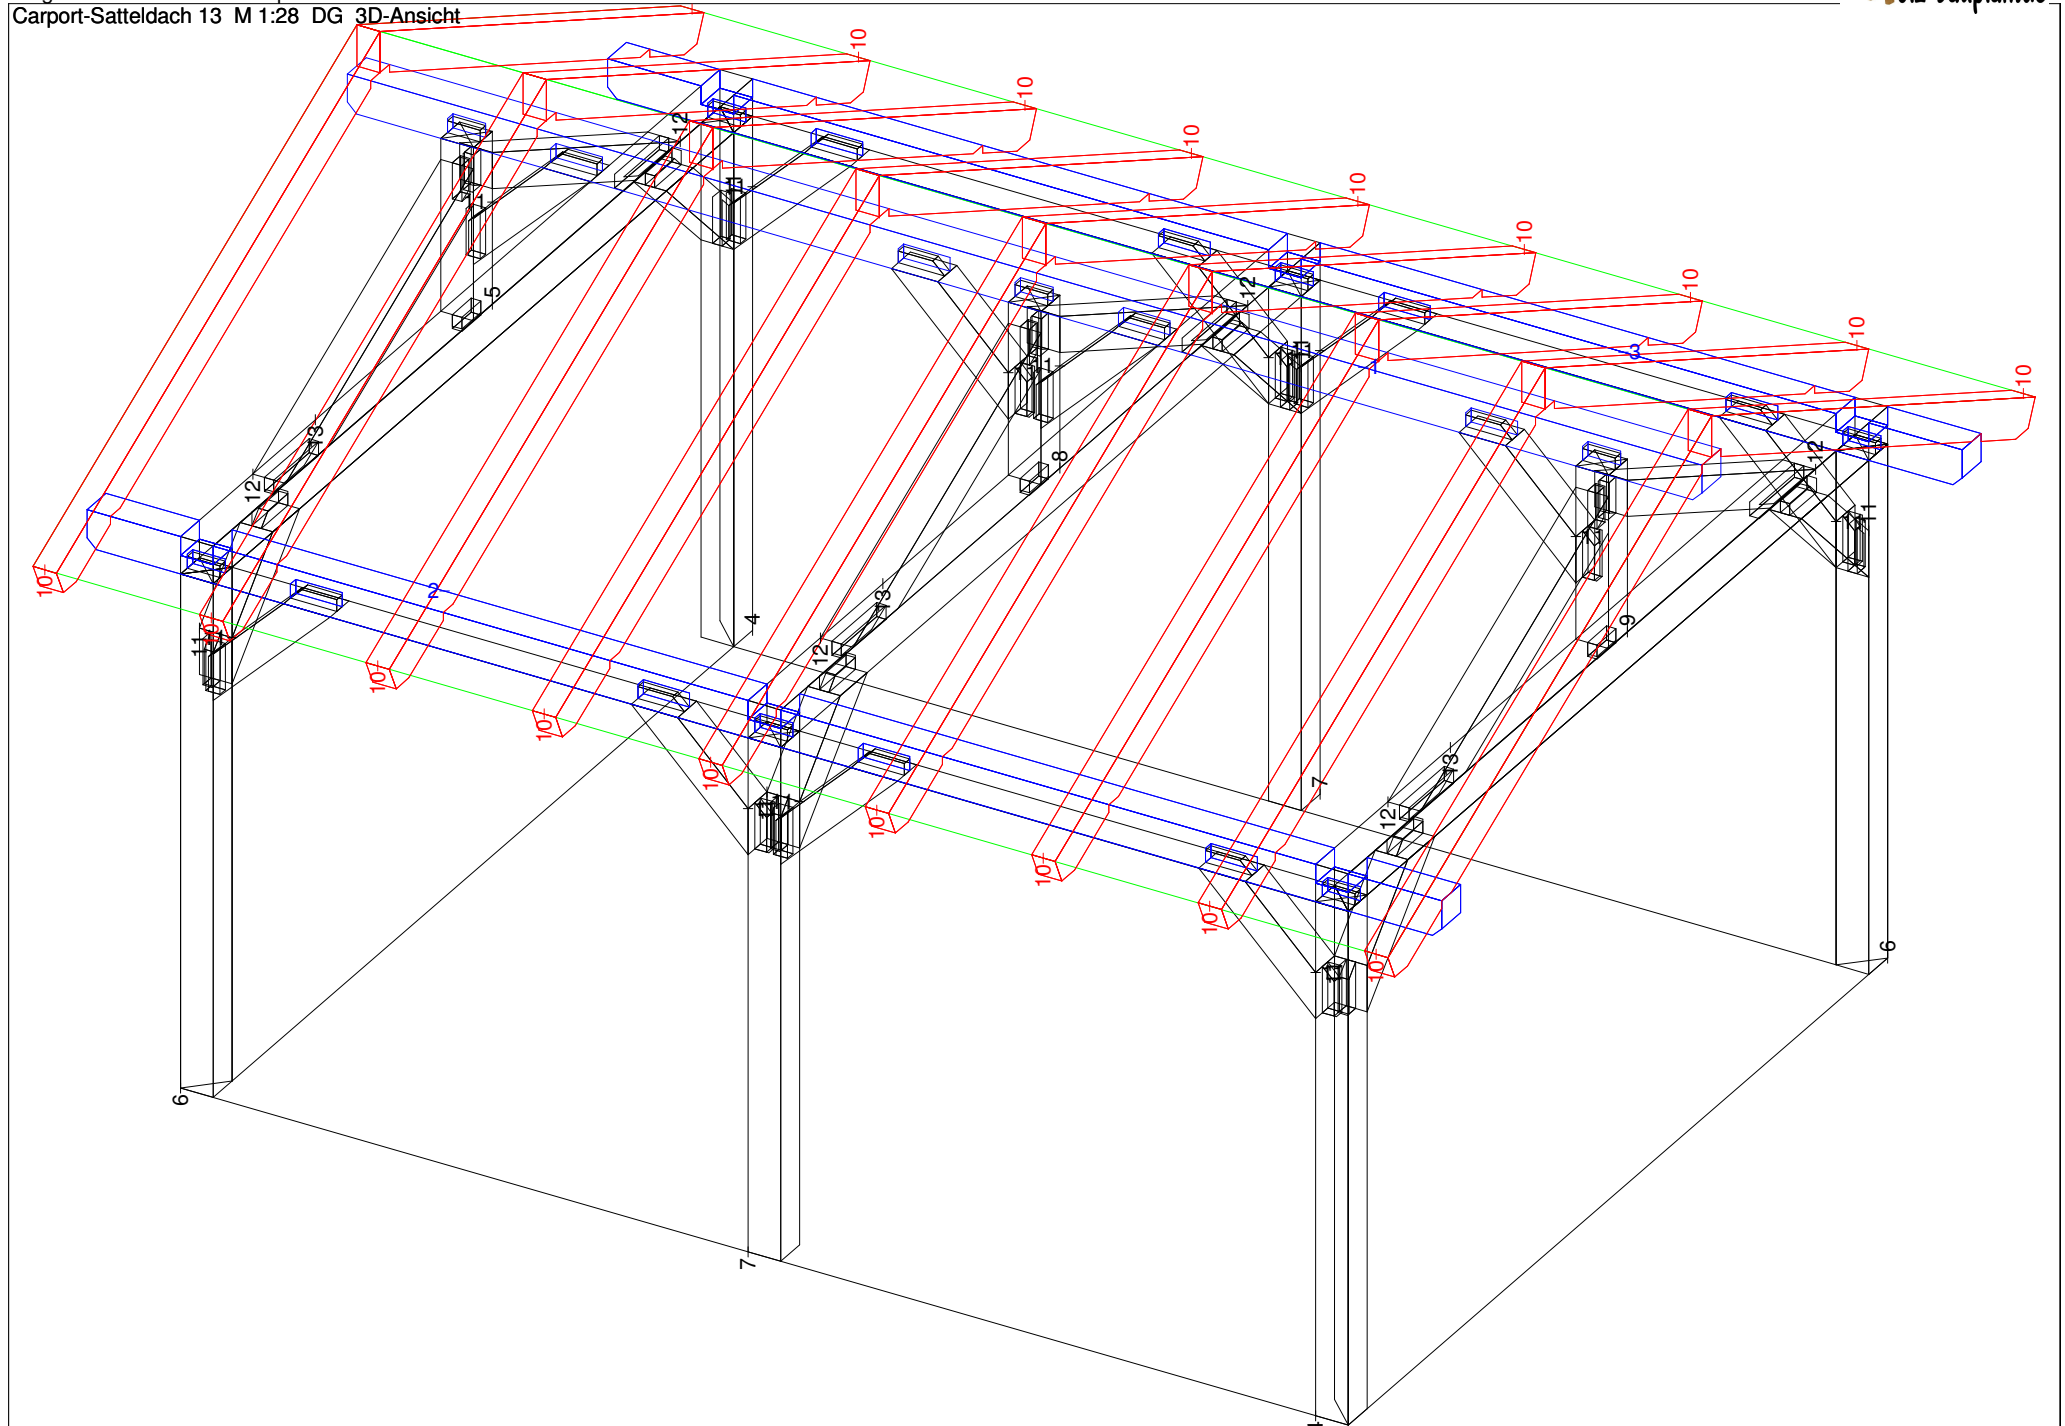

## Carport-Satteldach 13

Carport-Satteldach 13 M 1:10 Säule Nr: 7 Anzahl: 2 NH 90° 14/14 Länge: 225