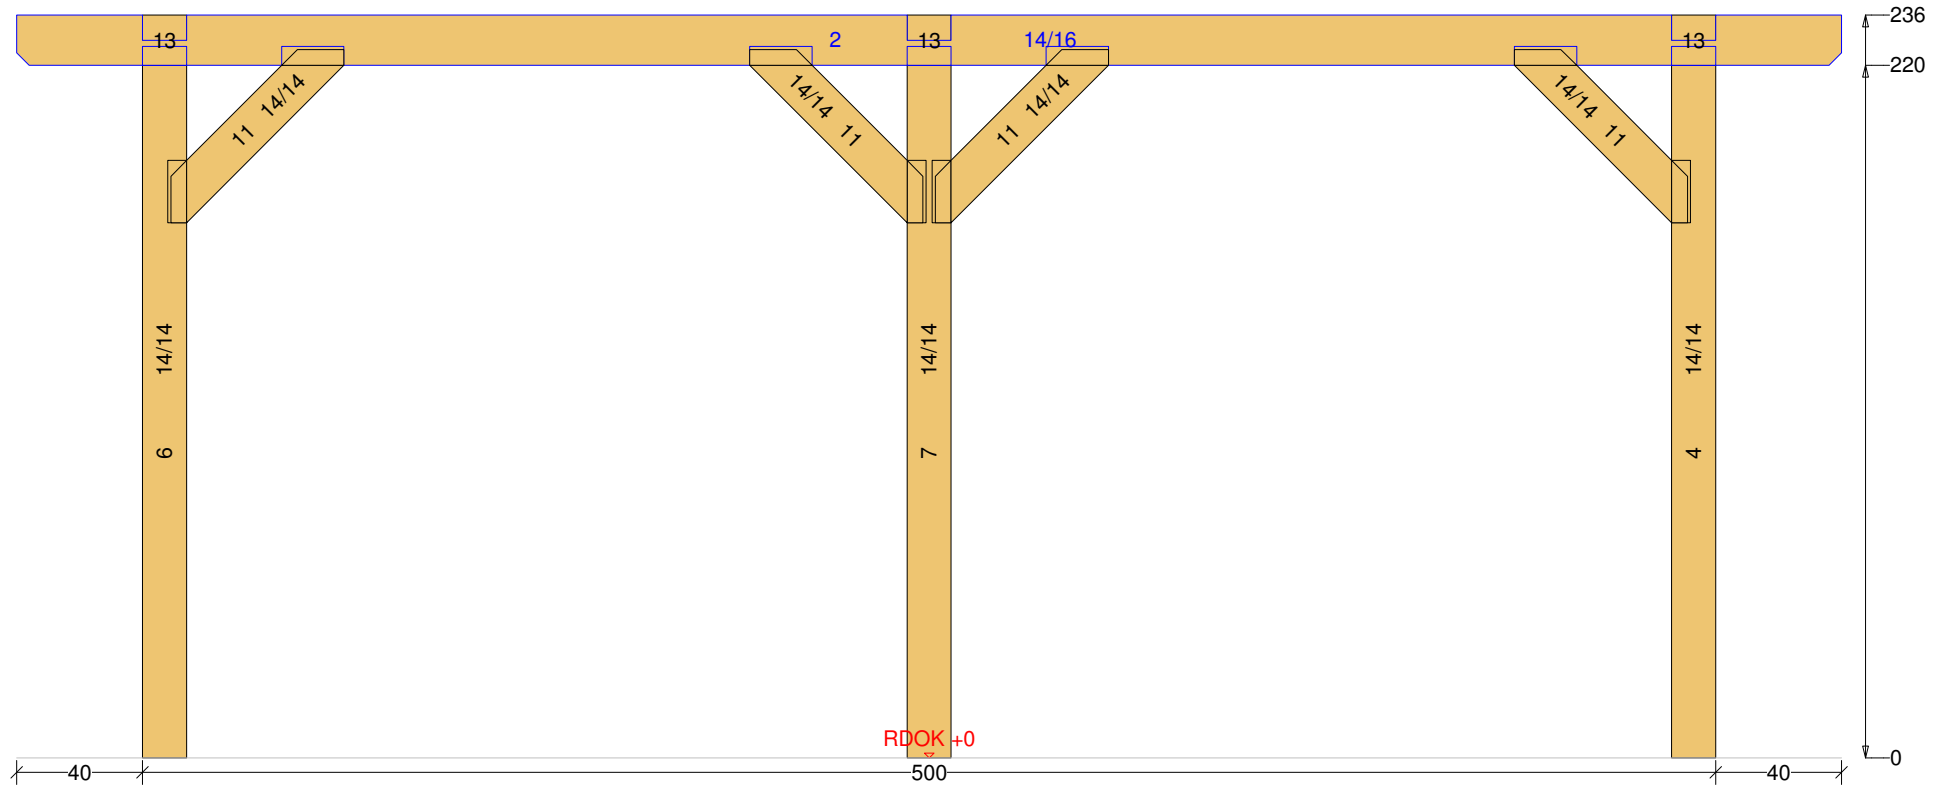

## Carport-Satteldach 13

Carport-Satteldach 13 M 1:10 Säule Nr: 7 Anzahl: 2 NH 90° 14/14 Länge: 225