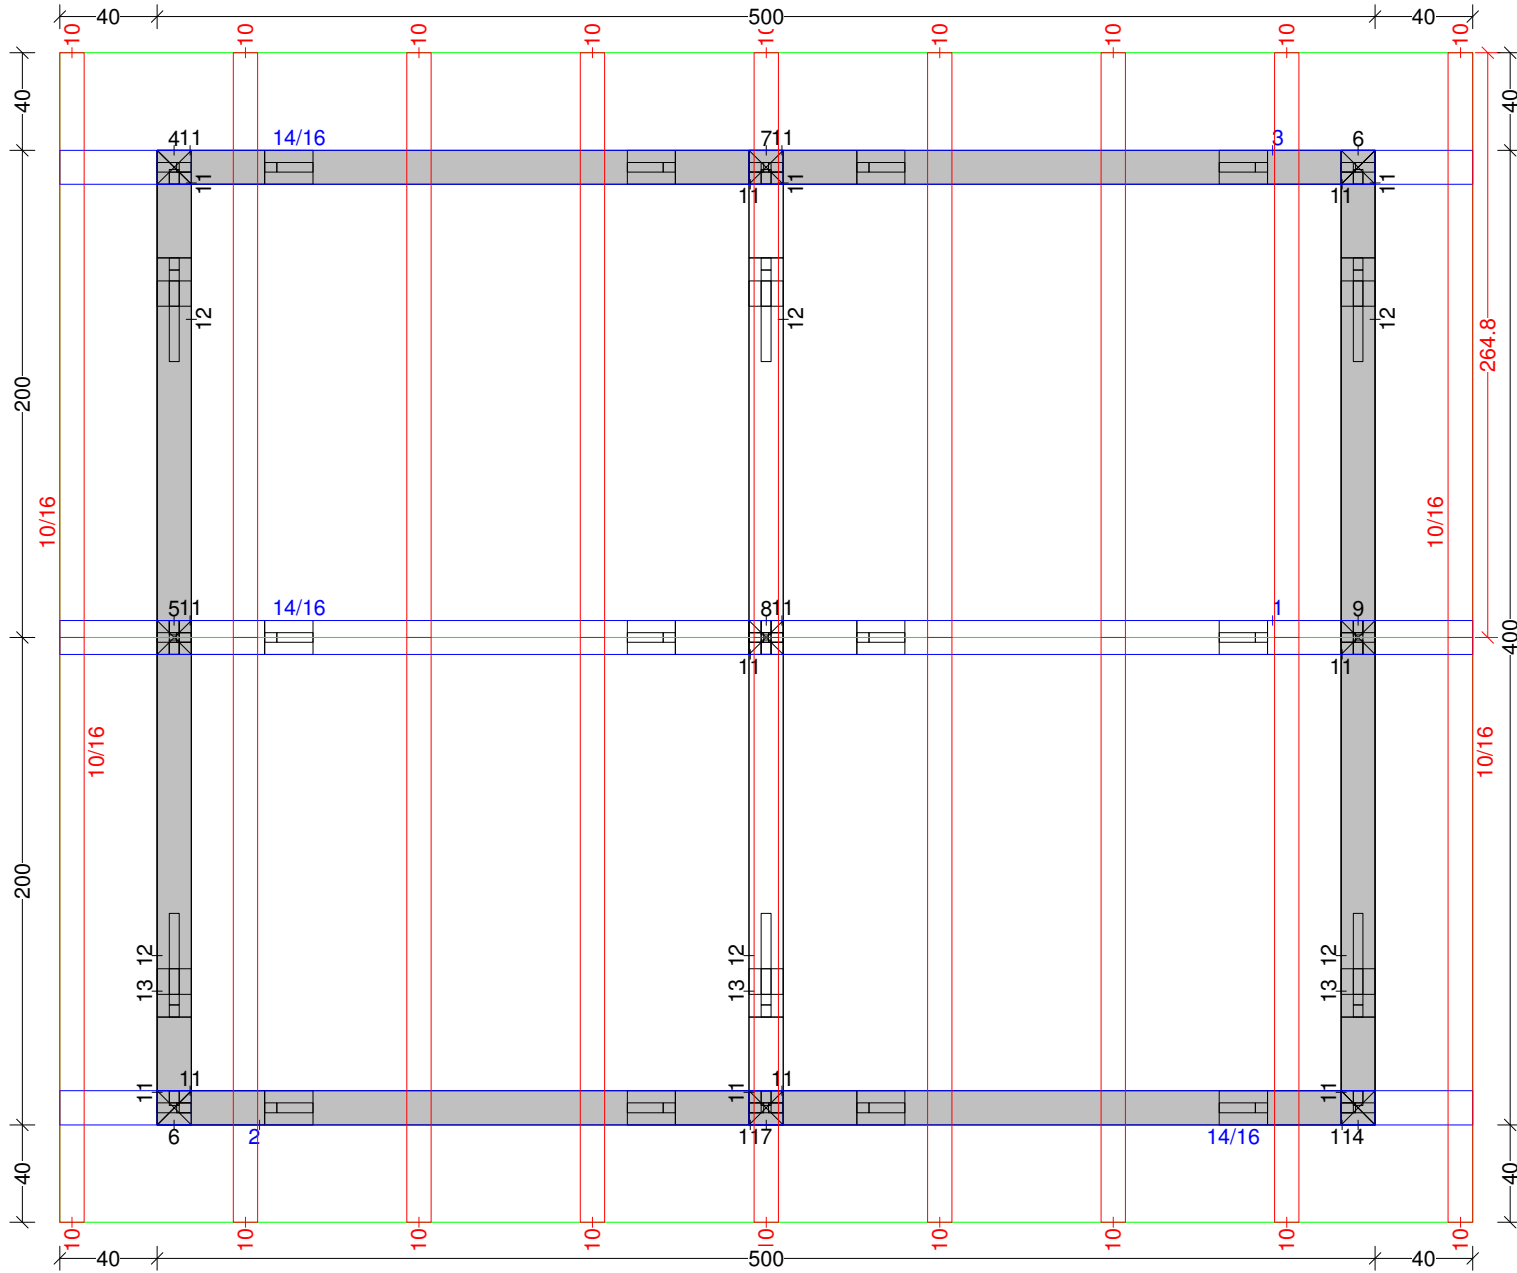

## Carport-Satteldach 13

Carport-Satteldach 13 M 1:10 Säule Nr: 7 Anzahl: 2 NH 90° 14/14 Länge: 225