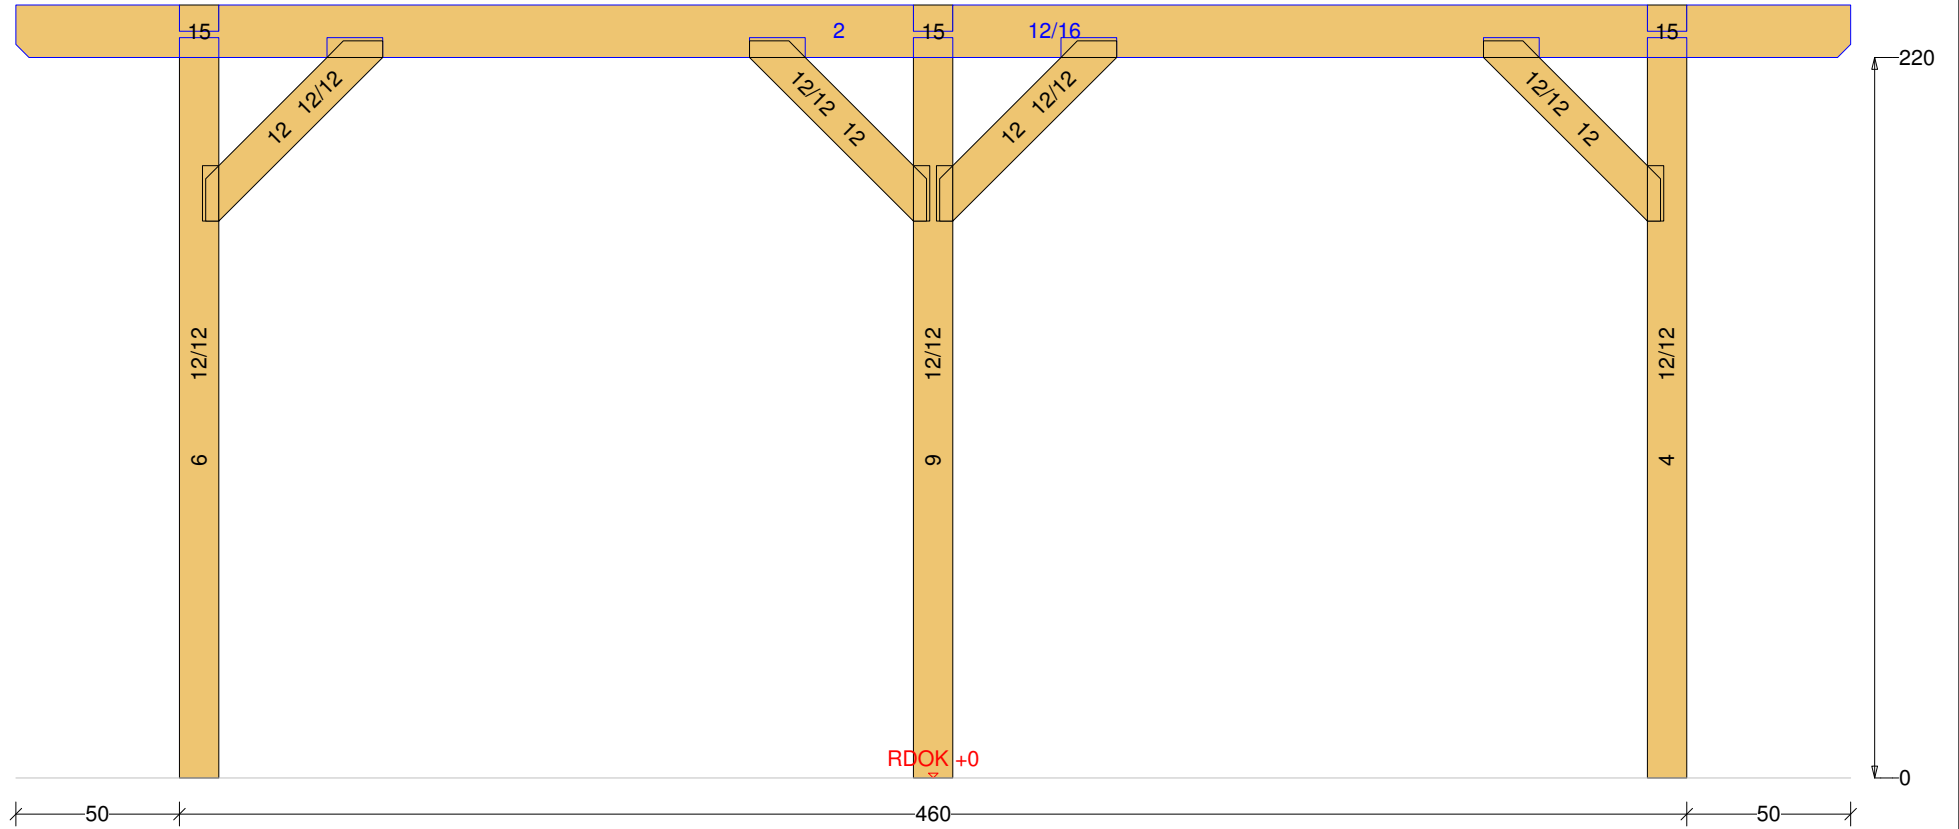

Carport-Satteldach 15

Carport-Satteldach 15 M 1:10 Säule Nr: 4 Anzahl: 2 NH 90° 12/12 Länge: 225