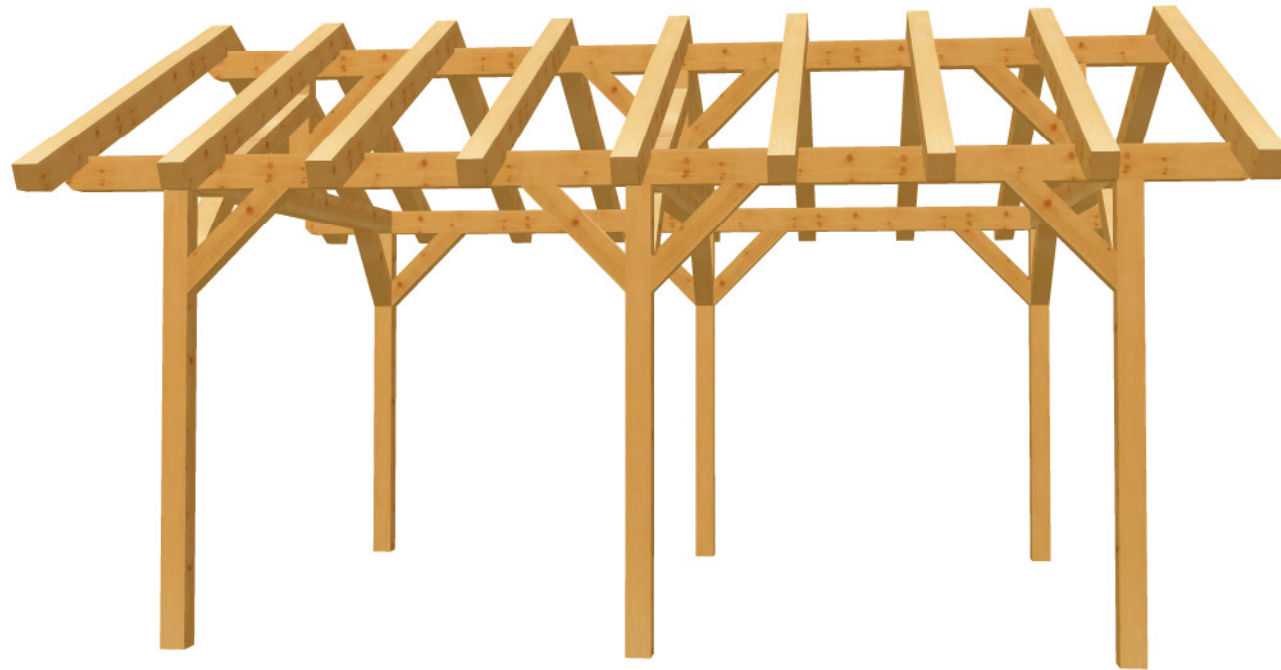

Carport-Satteldach 15

Carport-Satteldach 15 M 1:10 Säule Nr: 4 Anzahl: 2 NH 90° 12/12 Länge: 225