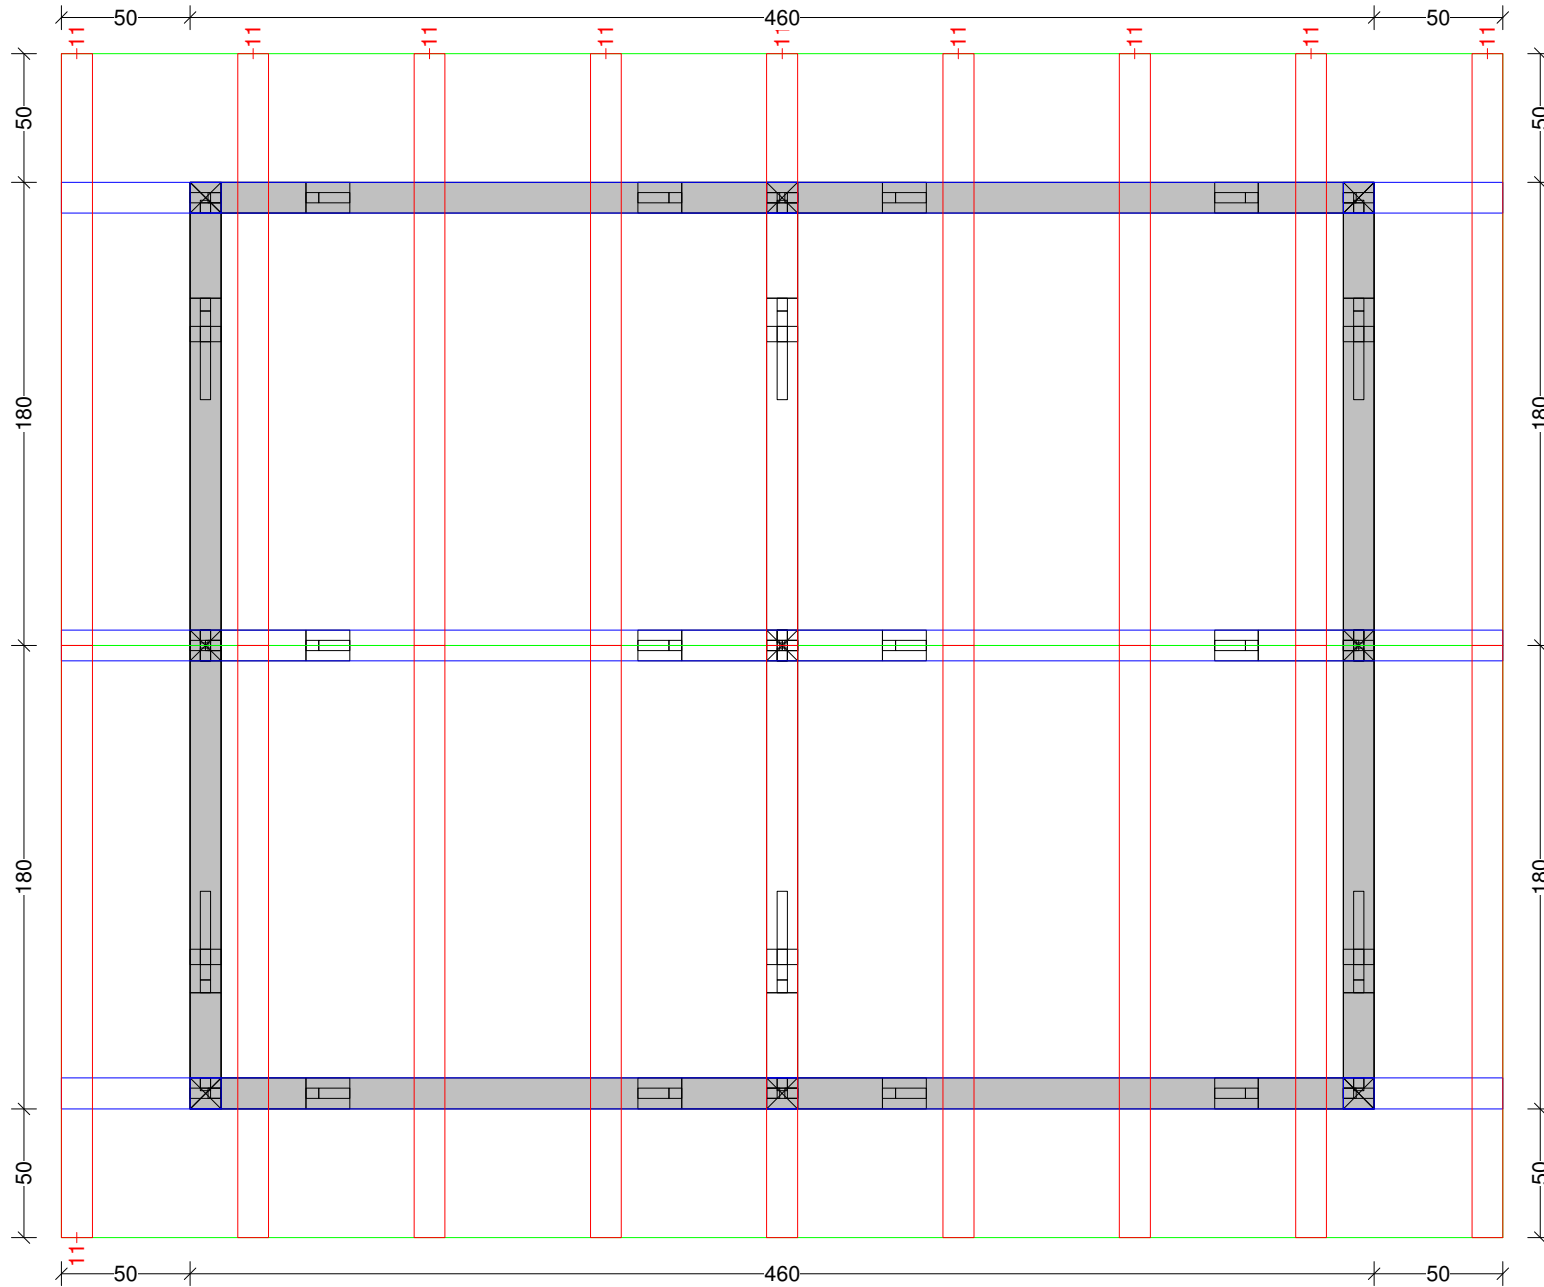

Carport-Satteldach 15

Carport-Satteldach 15 M 1:10 Säule Nr: 4 Anzahl: 2 NH 90° 12/12 Länge: 225