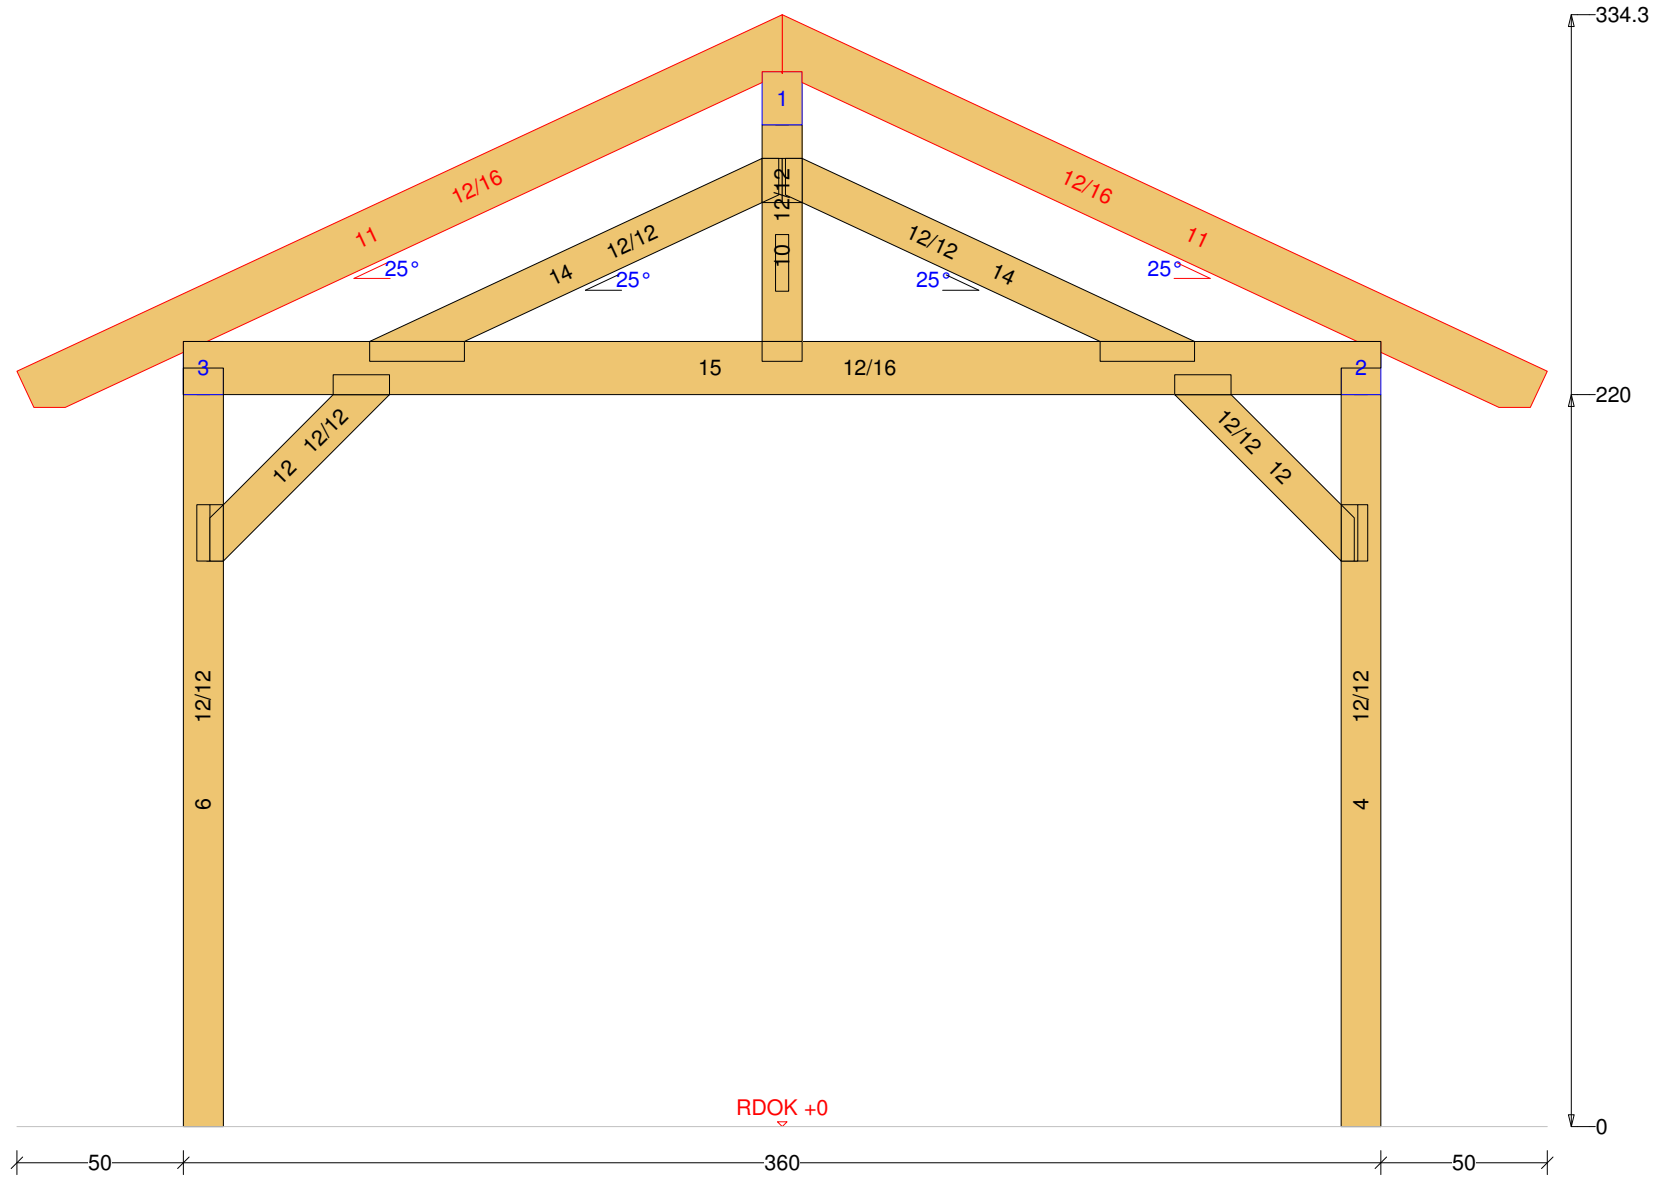

Carport-Satteldach 15

Carport-Satteldach 15 M 1:10 Säule Nr: 4 Anzahl: 2 NH 90° 12/12 Länge: 225