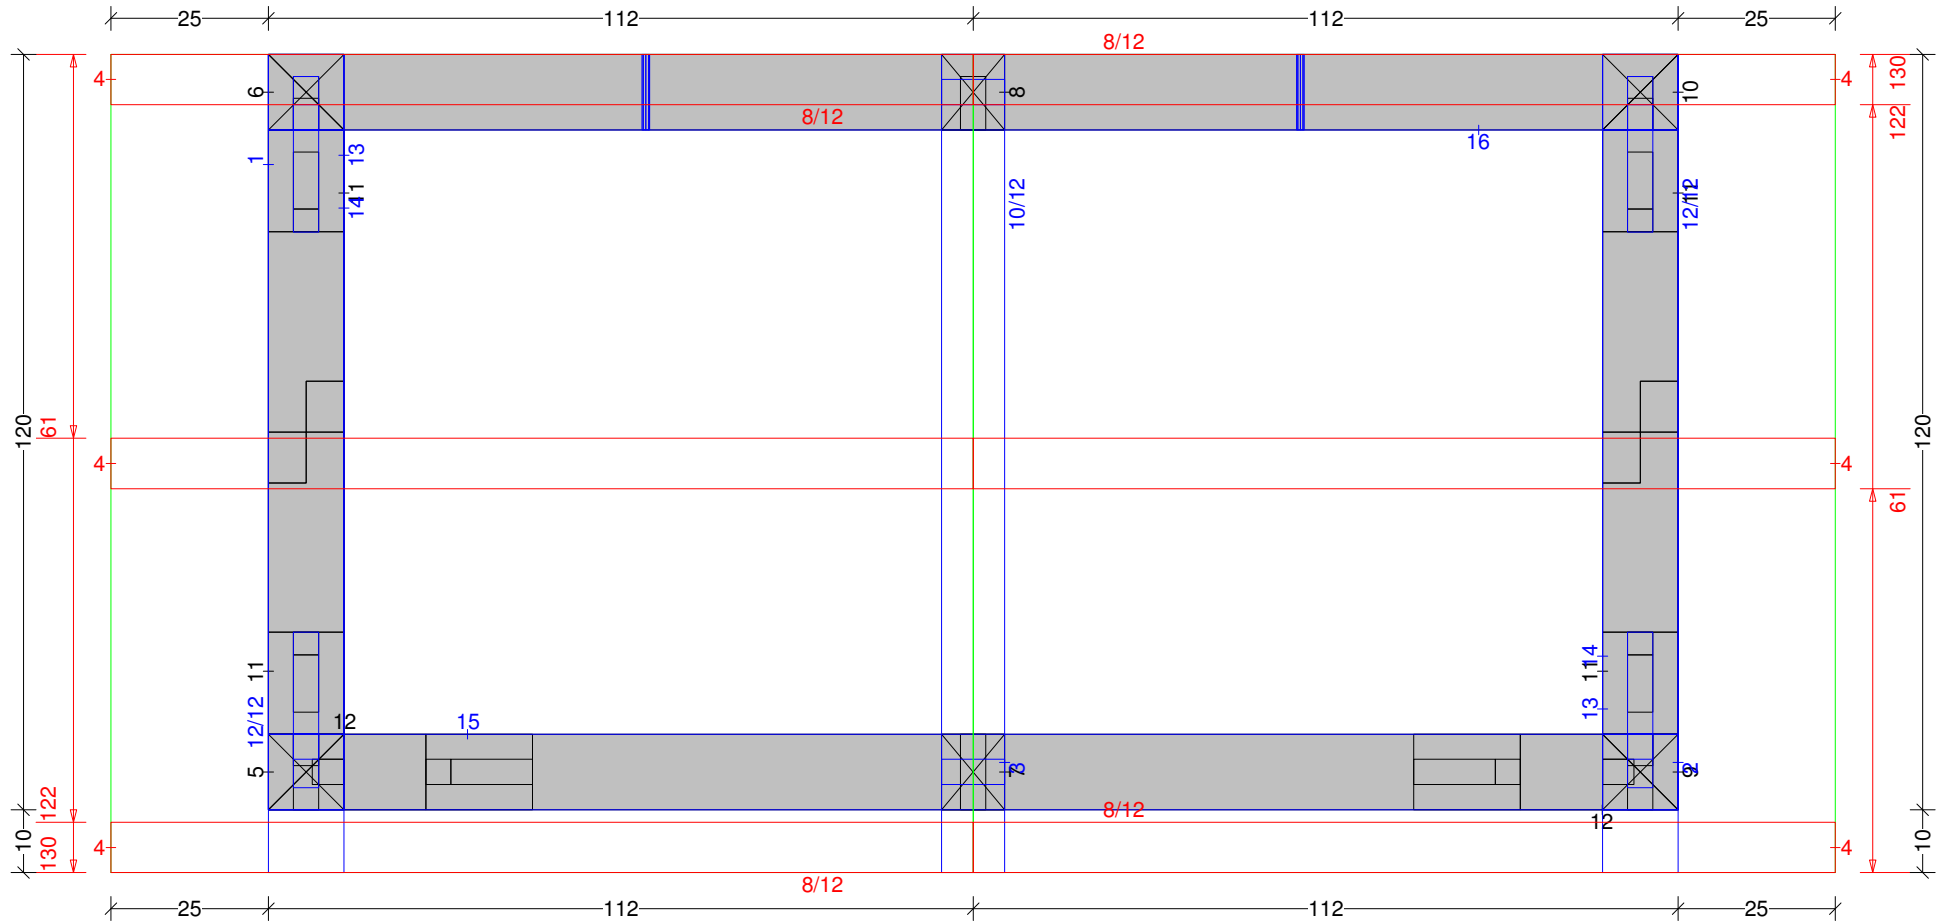

X[|ää&Üæ^|ää&@H

Vordach-Satteldach 3 M 1:5 Wechsel Nr: 14 Anzahl: 2 NH 12/12 Länge: 104