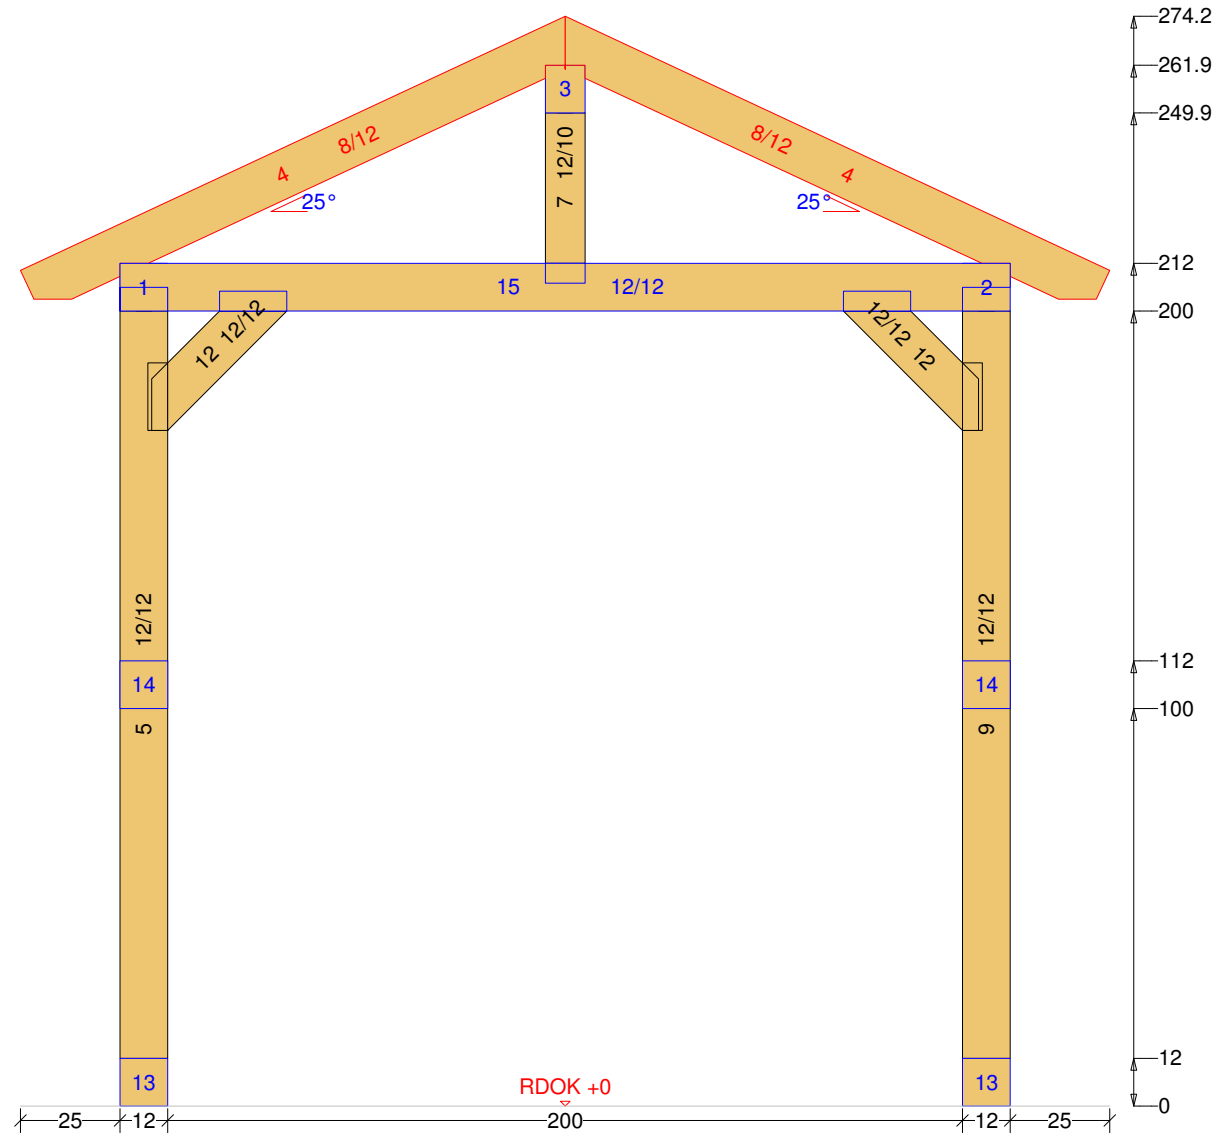

X[|ää&Üæ^|ää&@H

Vordach-Satteldach 3 M 1:5 Wechsel Nr: 14 Anzahl: 2 NH 12/12 Länge: 104