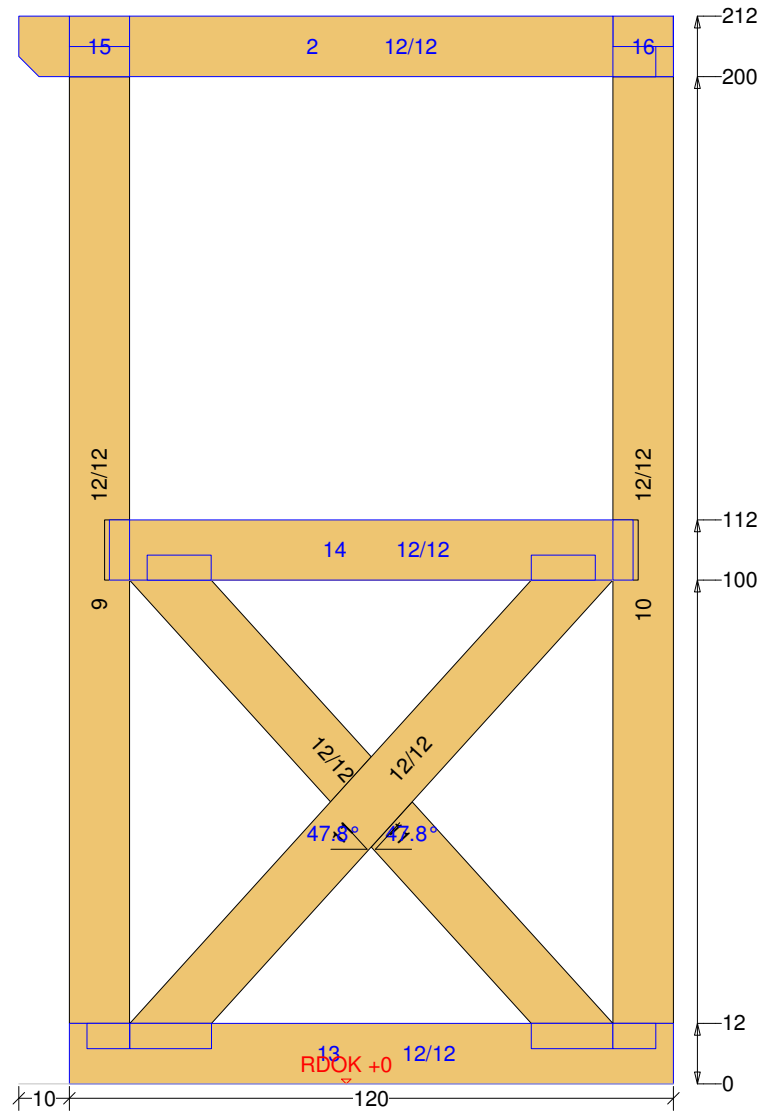

X[|ää&Üæ^|ää&@H

Vordach-Satteldach 3 M 1:5 Wechsel Nr: 14 Anzahl: 2 NH 12/12 Länge: 104