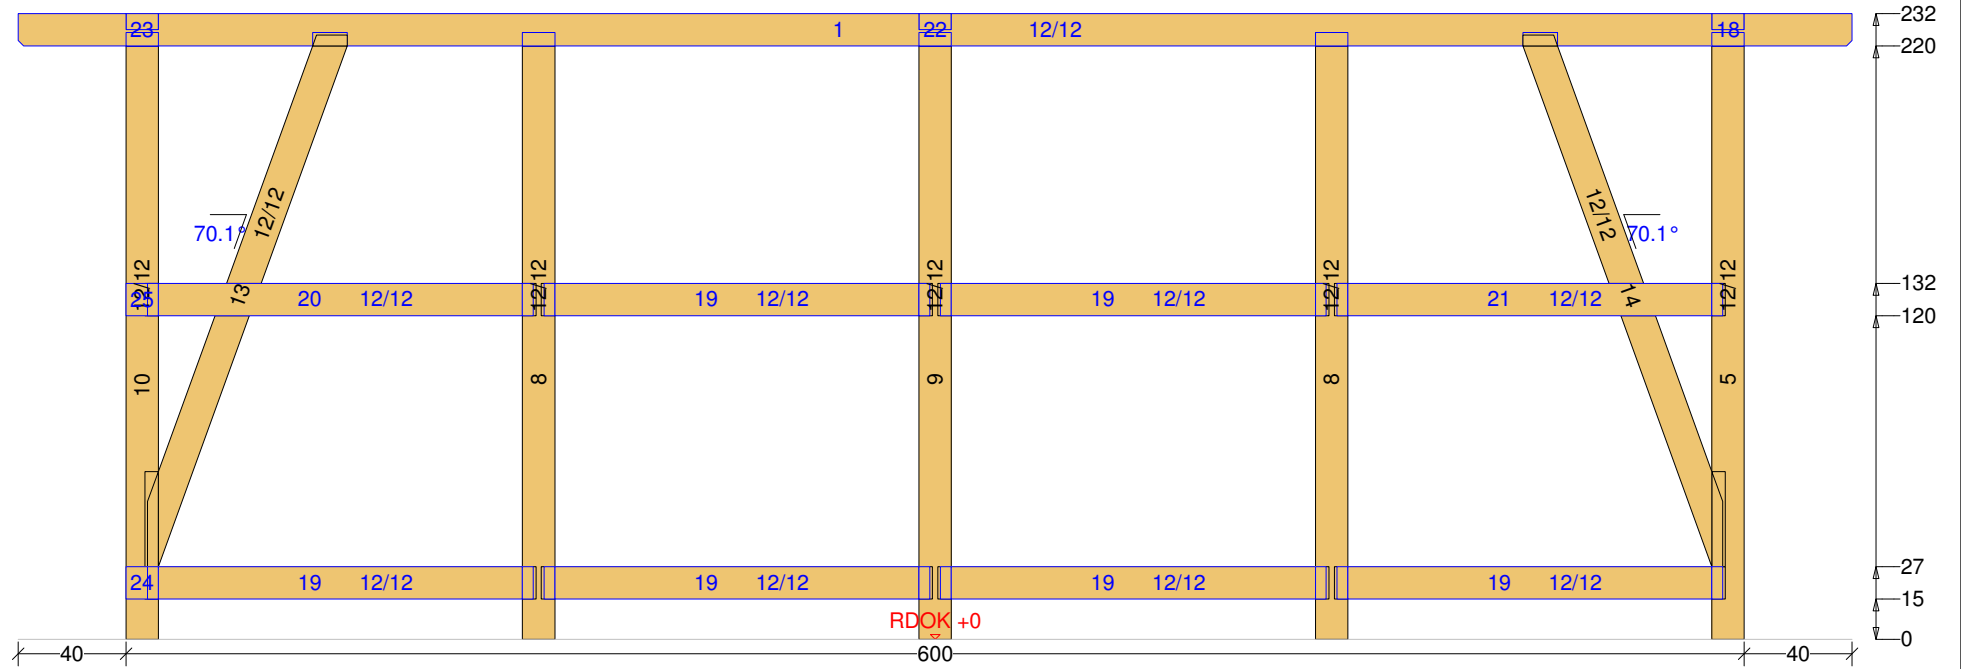

Ôæ ] [ : d U æ ^ | ä æ @ Ä

Carport-Satteldach 5 M 1:10 Säule Nr: 11 Anzahl: 1 NH 90° 12/12 Länge: 224