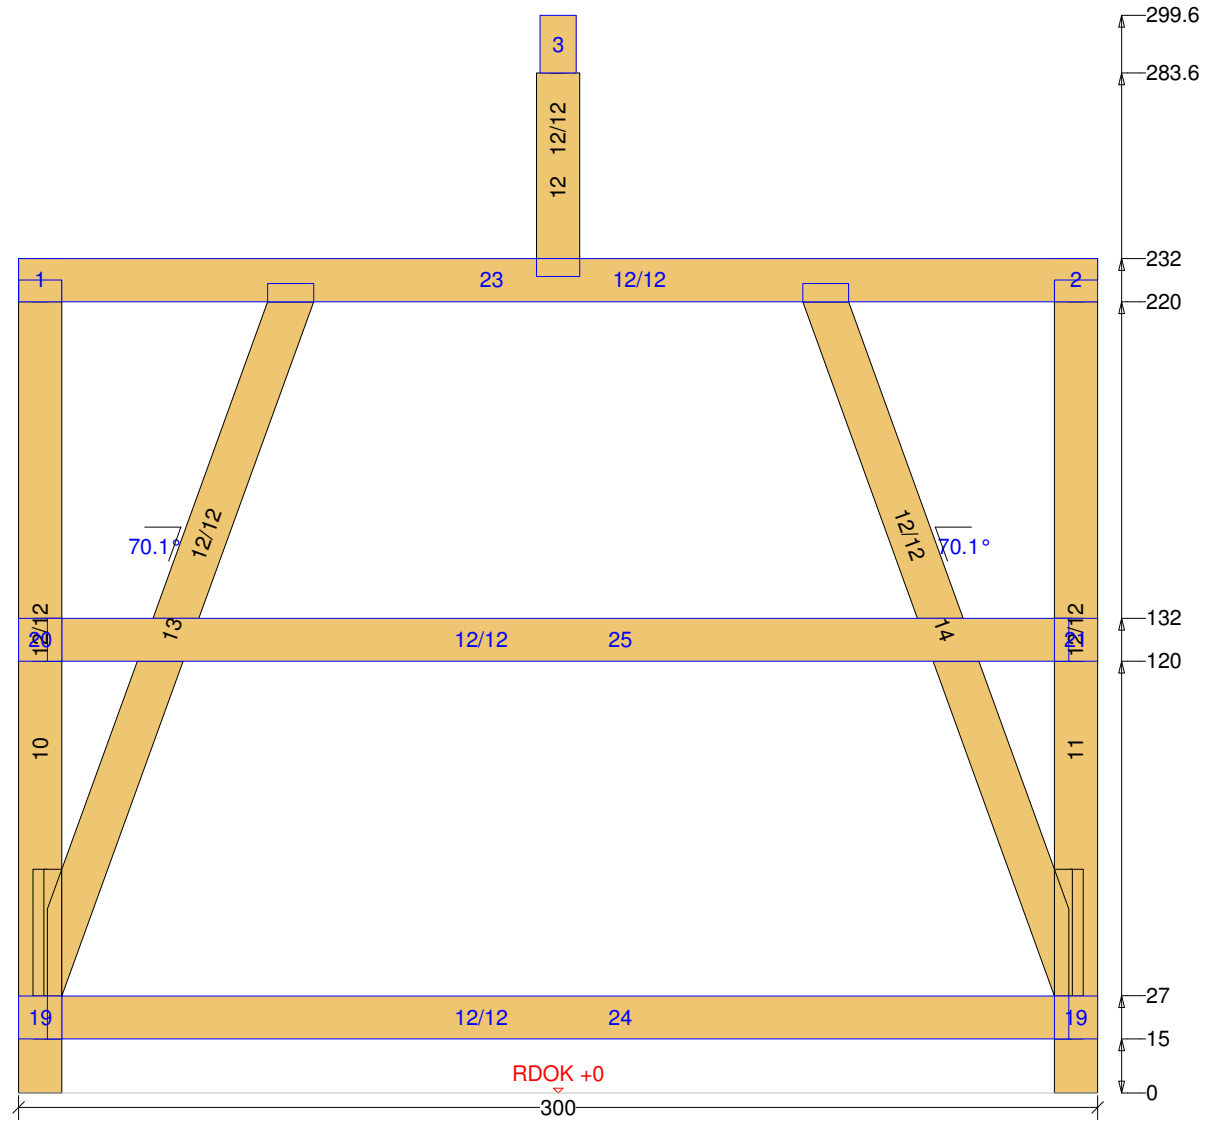

Ôæ ] [ : d U æ ^ | ä æ @ Ä

Carport-Satteldach 5 M 1:10 Säule Nr: 11 Anzahl: 1 NH 90° 12/12 Länge: 224