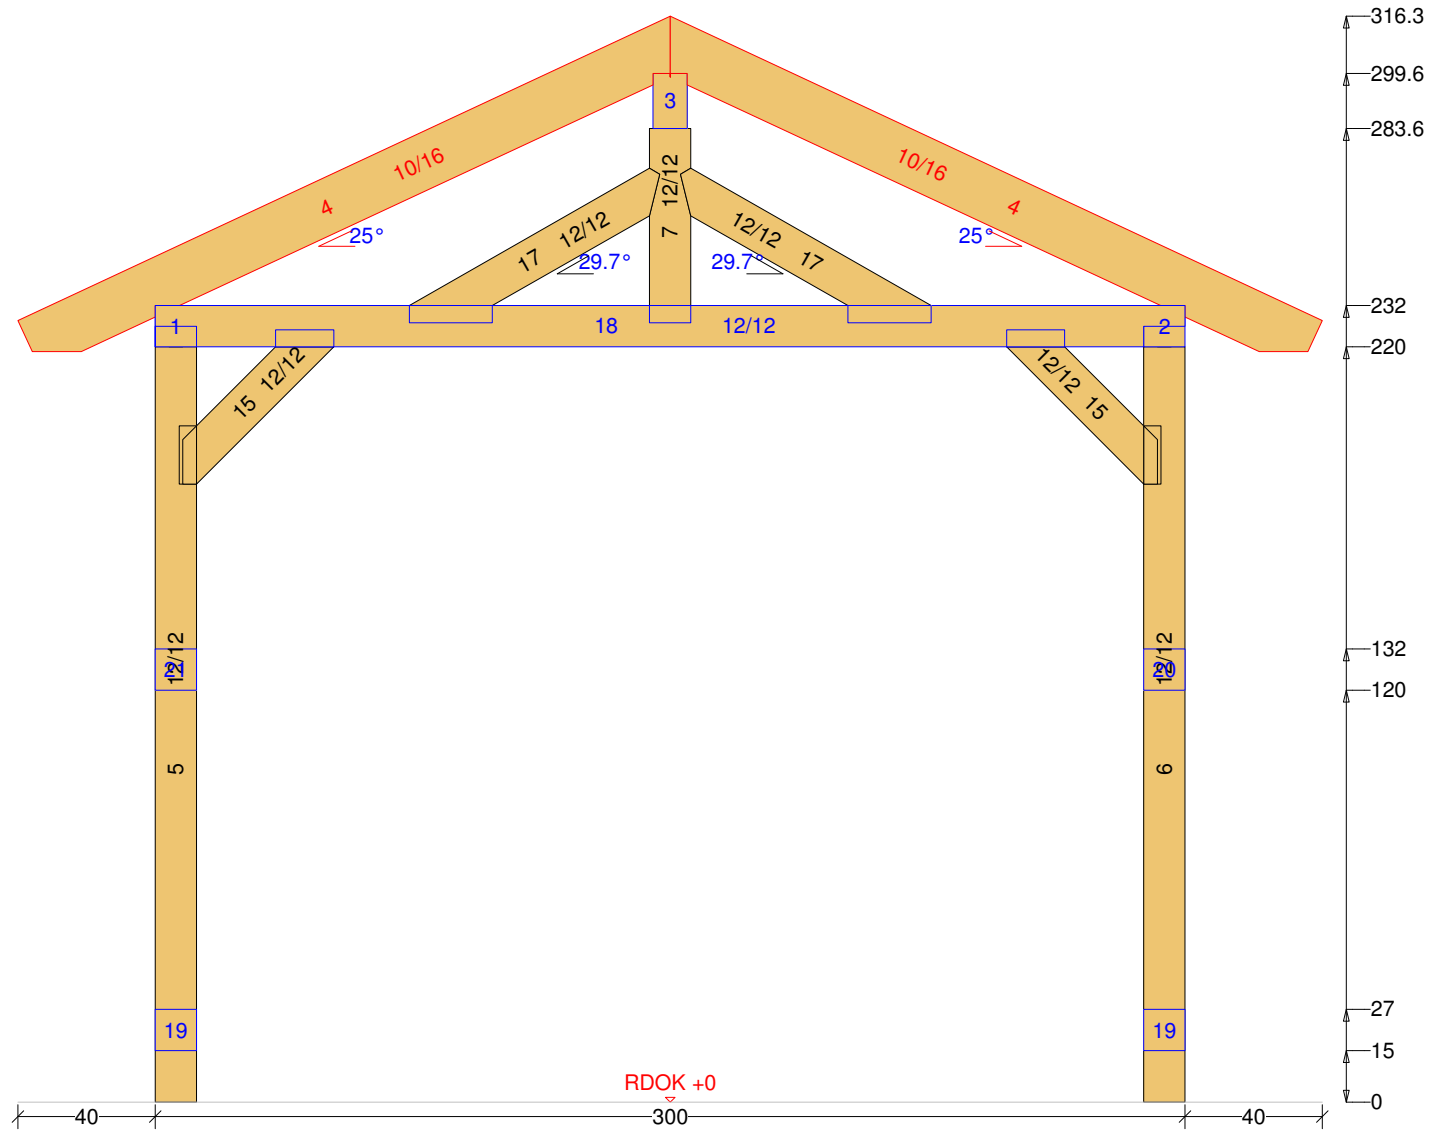

Ôæ ] [ : d U æ ^ | ä æ @ Ä

Carport-Satteldach 5 M 1:10 Säule Nr: 11 Anzahl: 1 NH 90° 12/12 Länge: 224