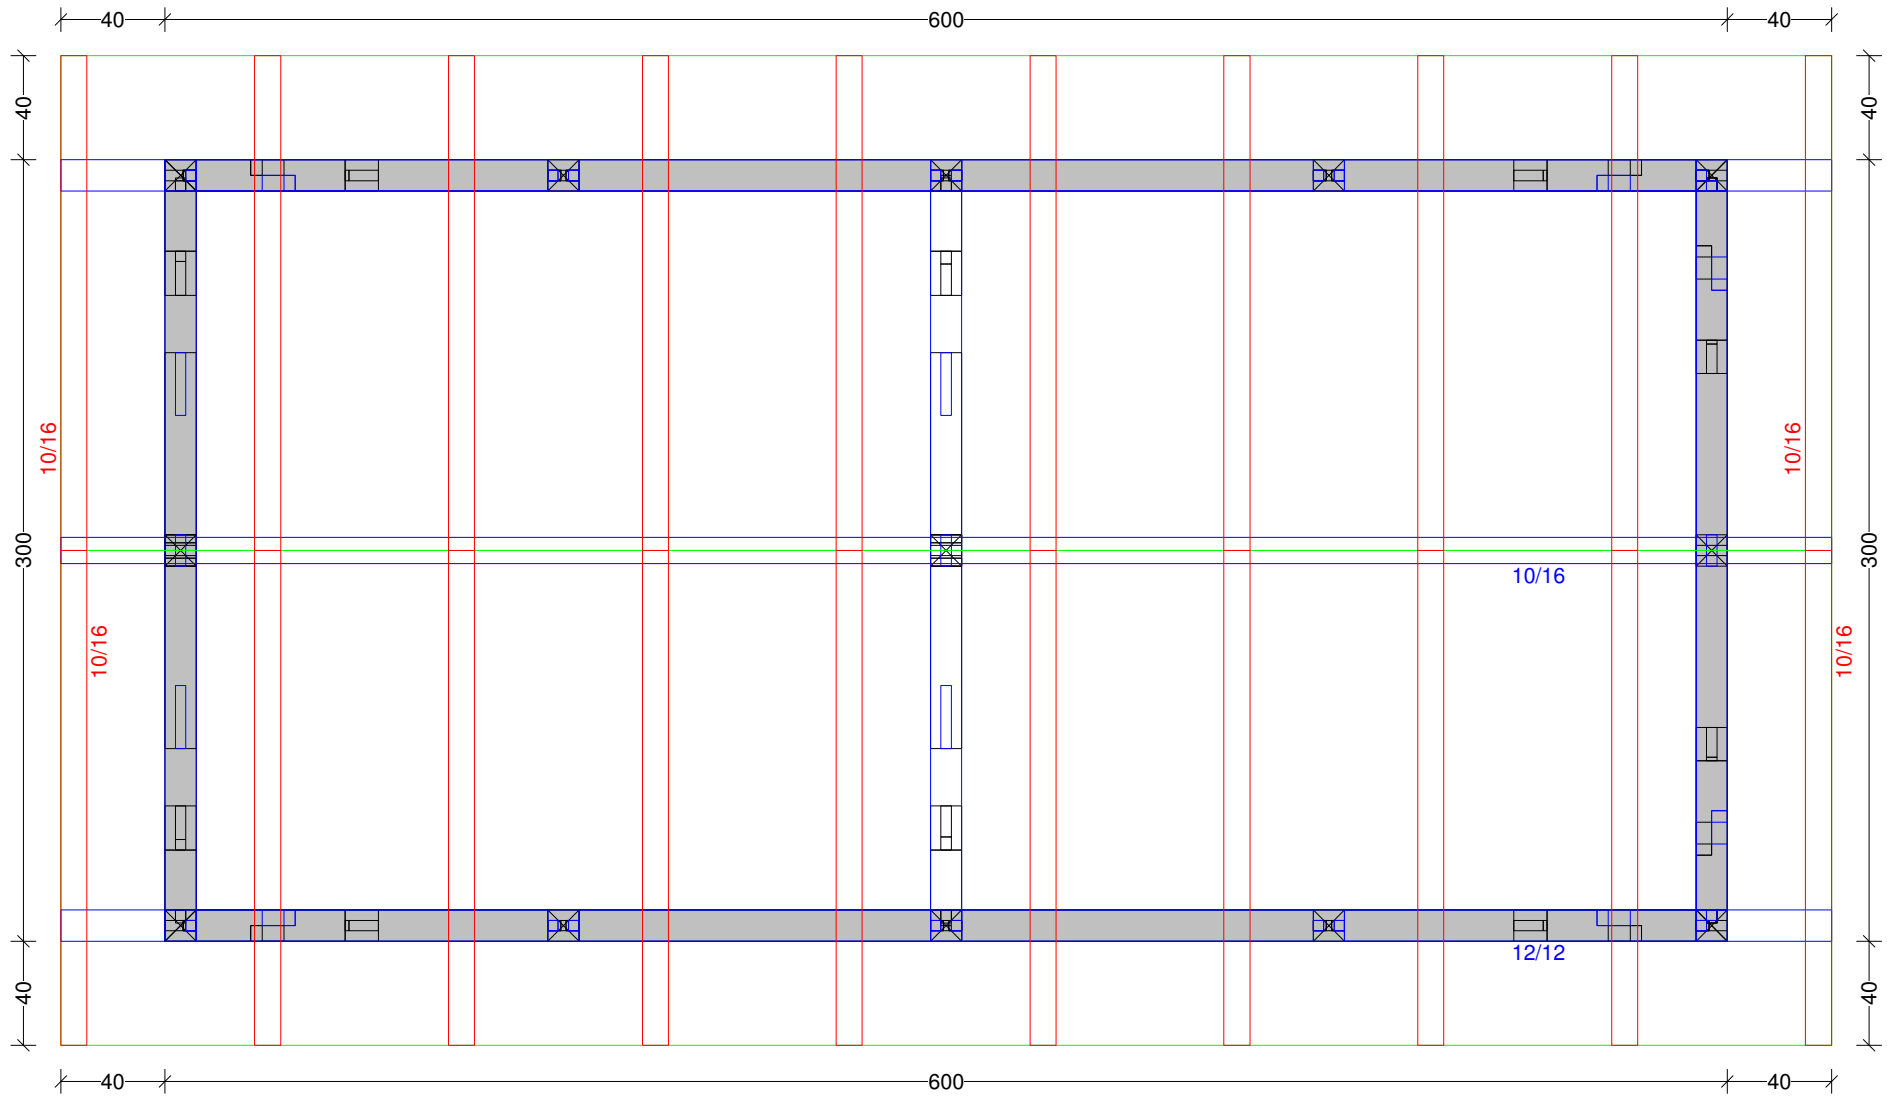

Ôæ ] [ : d U æ ^ | ä æ @ Ä

Carport-Satteldach 5 M 1:10 Säule Nr: 11 Anzahl: 1 NH 90° 12/12 Länge: 224